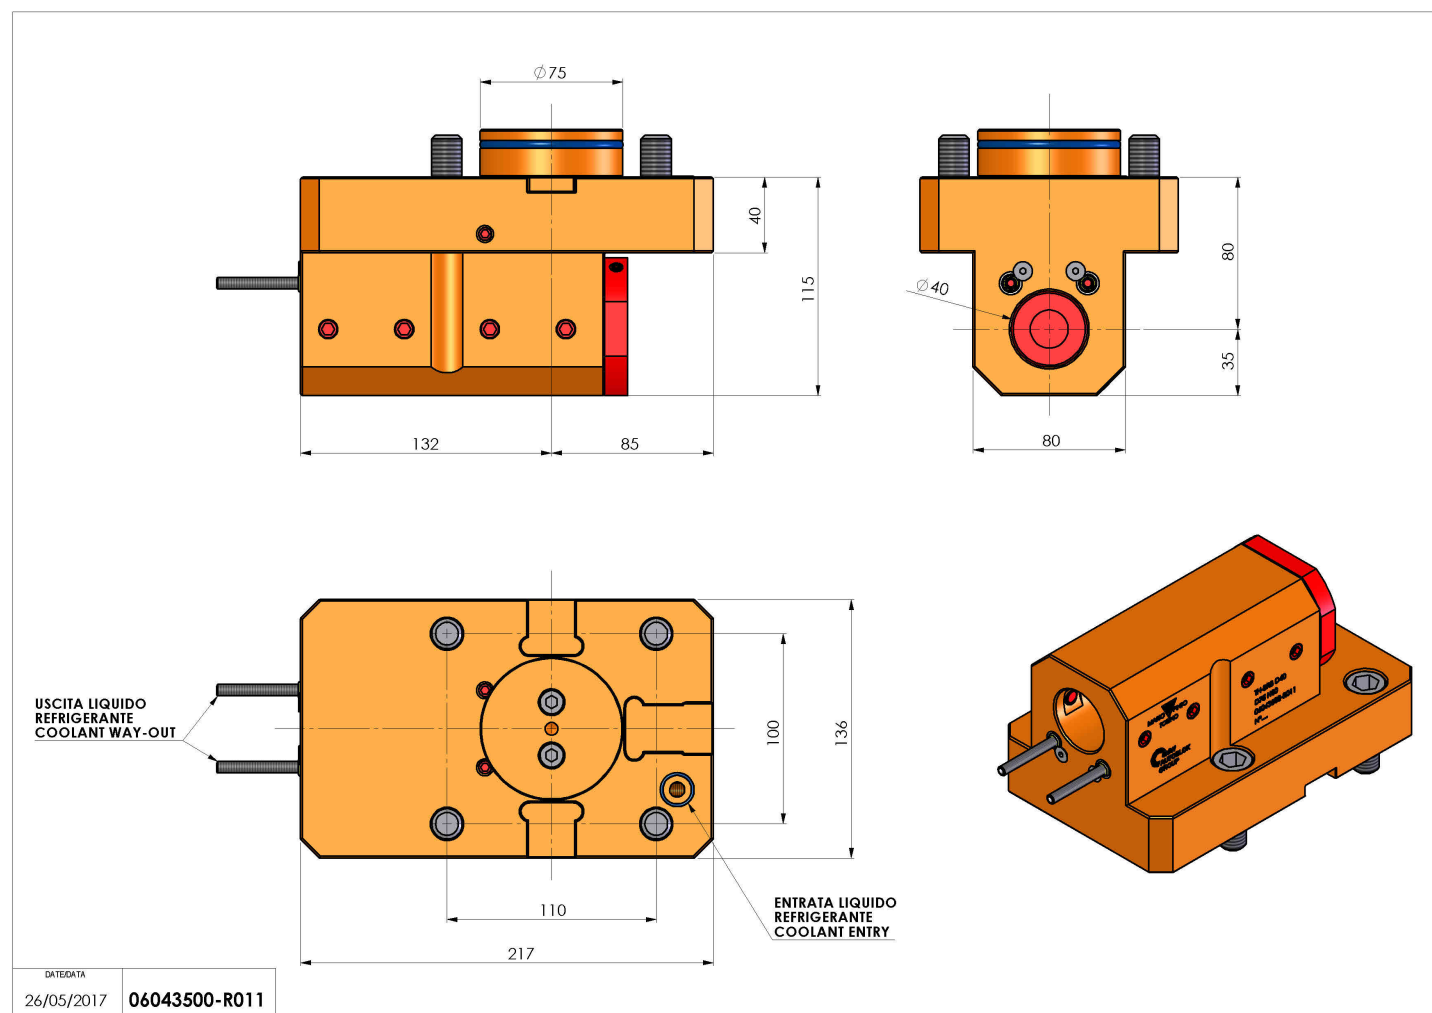

## 06043500 - TH-BRB D75 D40 HRF H80

<b>Tipo</b>	TH-BRB Portautensili statico portabareno
<b>Attacco</b>	CILINDRICO 75
<b>Uscita utensile</b>	TH porta bareno 40
<b>Raffreddamento</b>	Refrigerazione esterna / interna
<b>H [mm]</b>	80

<b>Accessori</b>	N.D.
<b>Note</b>	N.D.
<b>Note per il montaggio</b>	Solo per mandrino principale

Verificare sempre gli ingombri del portautensile in torretta

Salvo modifiche tecniche