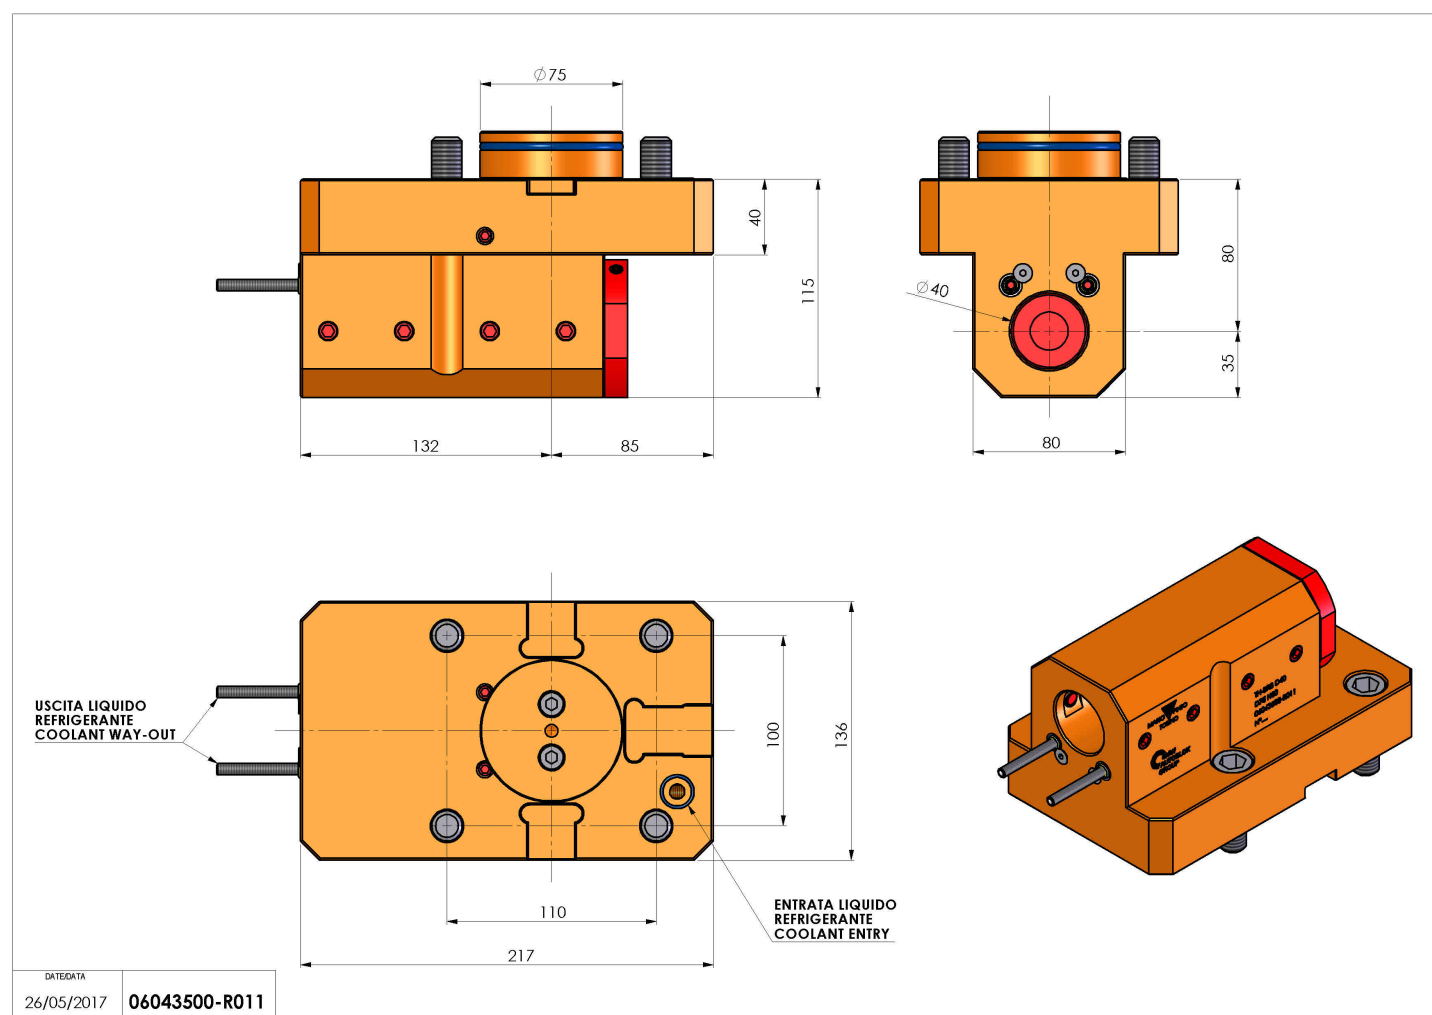

## 06043500 - TH-BRB D75 D40 HRF H80

<b>Tipo</b>	TH-BRB Portautensili statico portabareno
<b>Attacco</b>	CILINDRICO 75
<b>Uscita utensile</b>	TH porta bareno 40
<b>Raffreddamento</b>	Refrigerazione esterna / interna
<b>H [mm]</b>	80

<b>Accessori</b>	N.D.
<b>Note</b>	N.D.
<b>Note per il montaggio</b>	Solo per mandrino principale

Verificare sempre gli ingombri del portautensile in torretta

Salvo modifiche tecniche