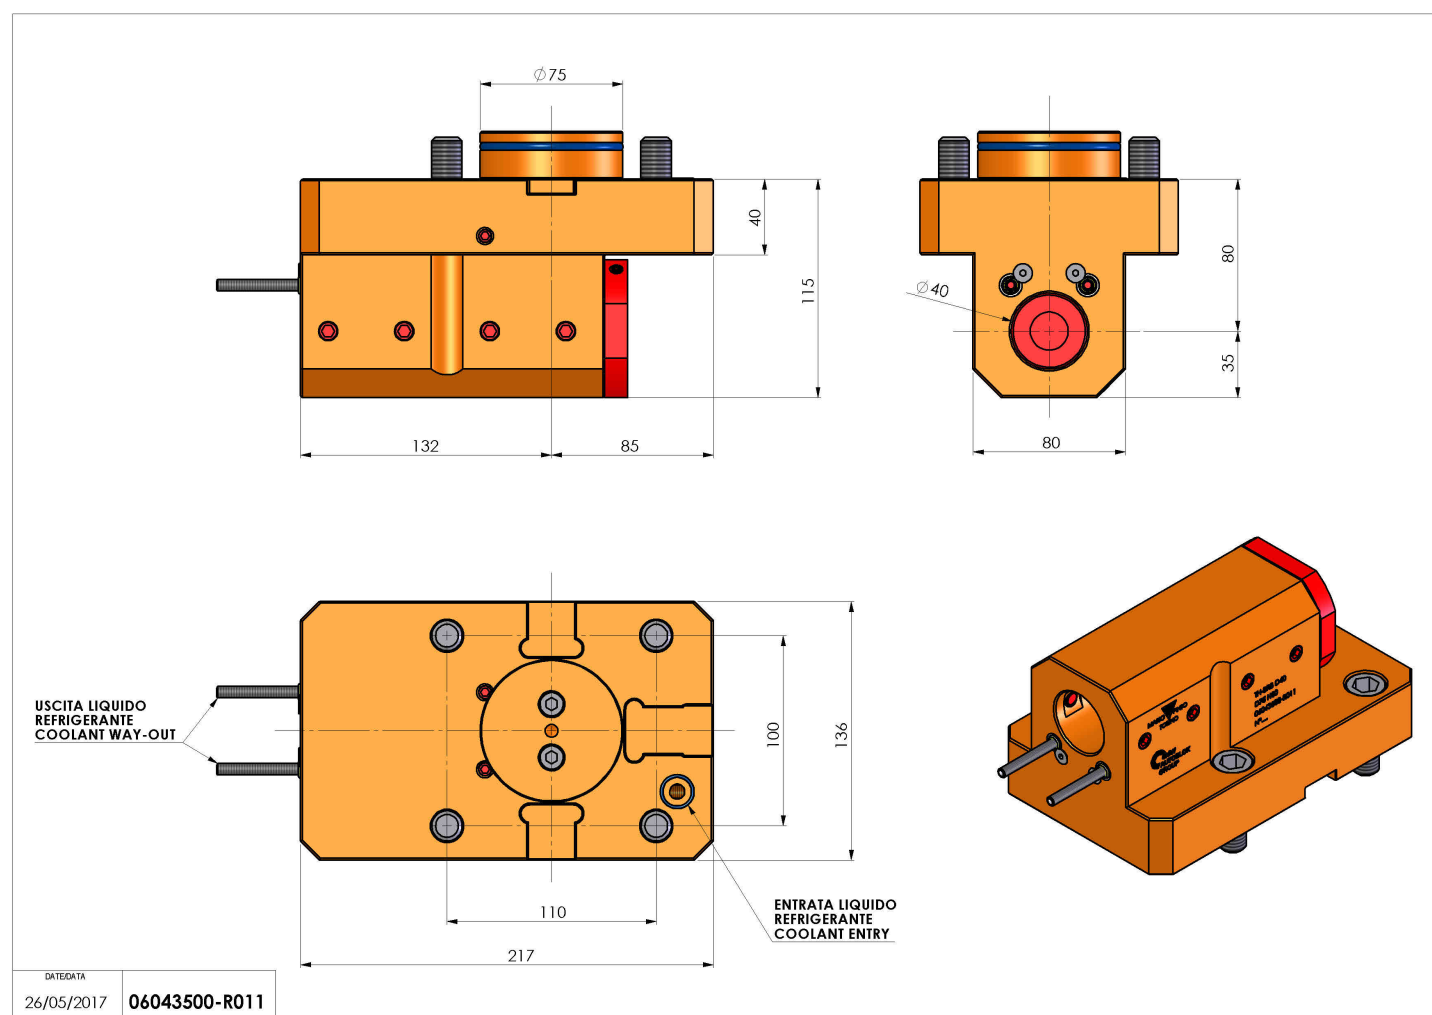

06043500 - TH-BRB D75 D40 HRF H80

Tipo	TH-BRB Portautensili statico portabareno
Attacco	CILINDRICO 75
Uscita utensile	TH porta bareno 40
Raffreddamento	Refrigerazione esterna / interna
H [mm]	80

Accessori	N.D.
Note	N.D.
Note per il montaggio	Solo per mandrino principale

Verificare sempre gli ingombri del portautensile in torretta

Salvo modifiche tecniche