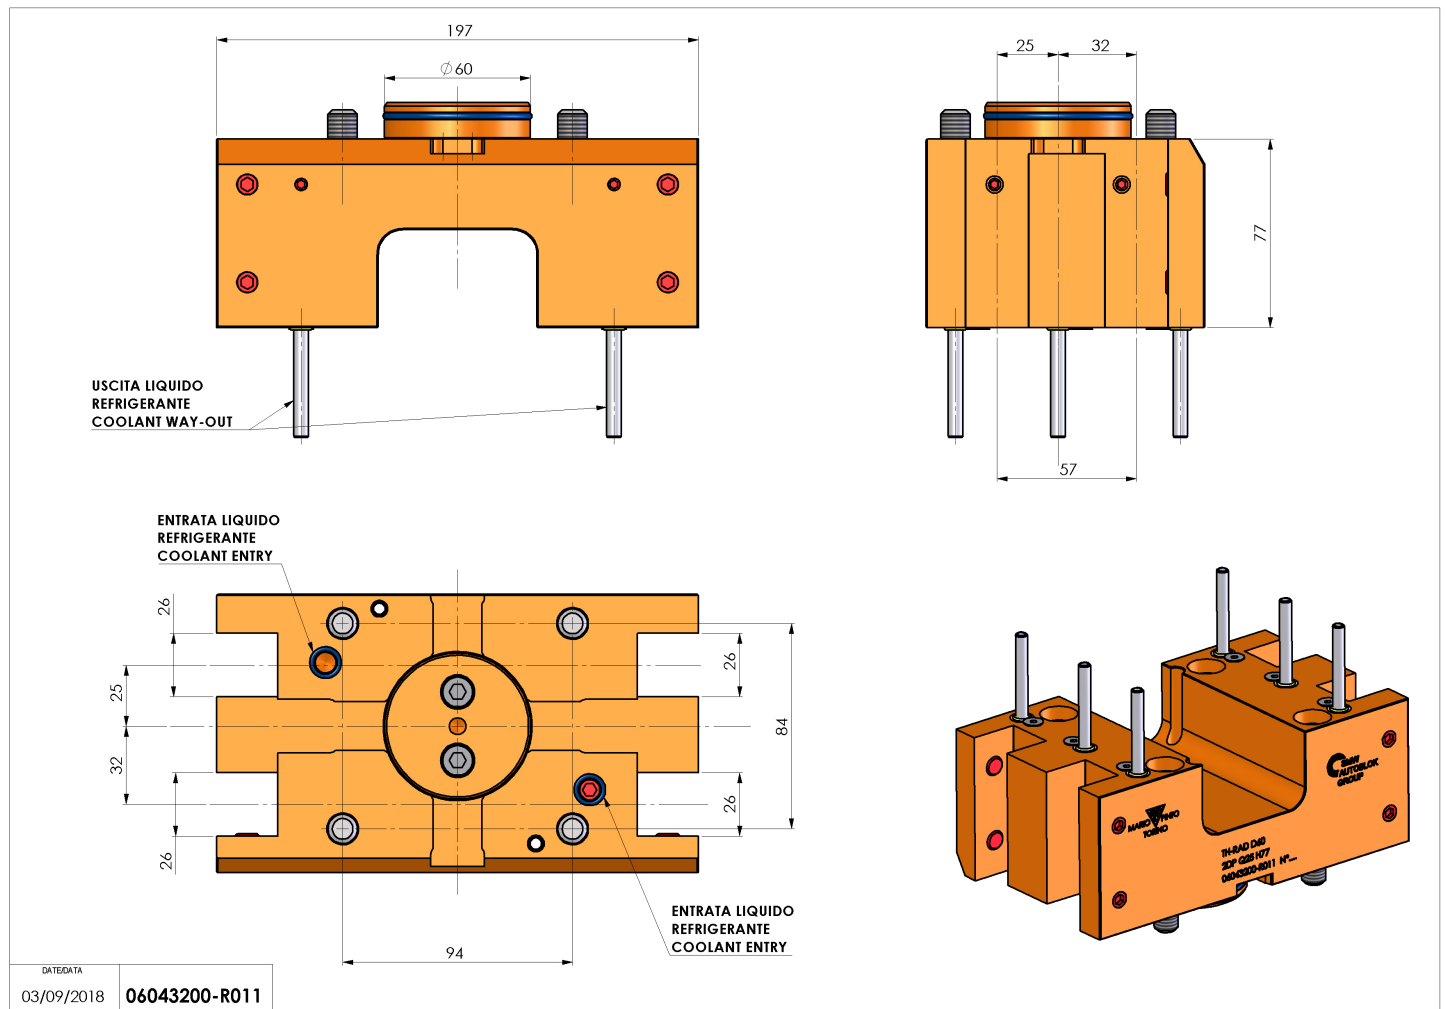

## 06043200 - TH-RAD D60 2DP Q25 H77

<b>Tipo</b>	TH-RAD Portautensili statico radiale
<b>Attacco</b>	CILINDRICO 60
<b>Uscita utensile</b>	TH radiale 25x25
<b>Raffreddamento</b>	Refrigerazione esterna
<b>H [mm]</b>	77

<b>Accessori</b>	N.D.
<b>Note</b>	N.D.
<b>Note per il montaggio</b>	N.D.

Verificare sempre gli ingombri del portautensile in torretta

Salvo modifiche tecniche