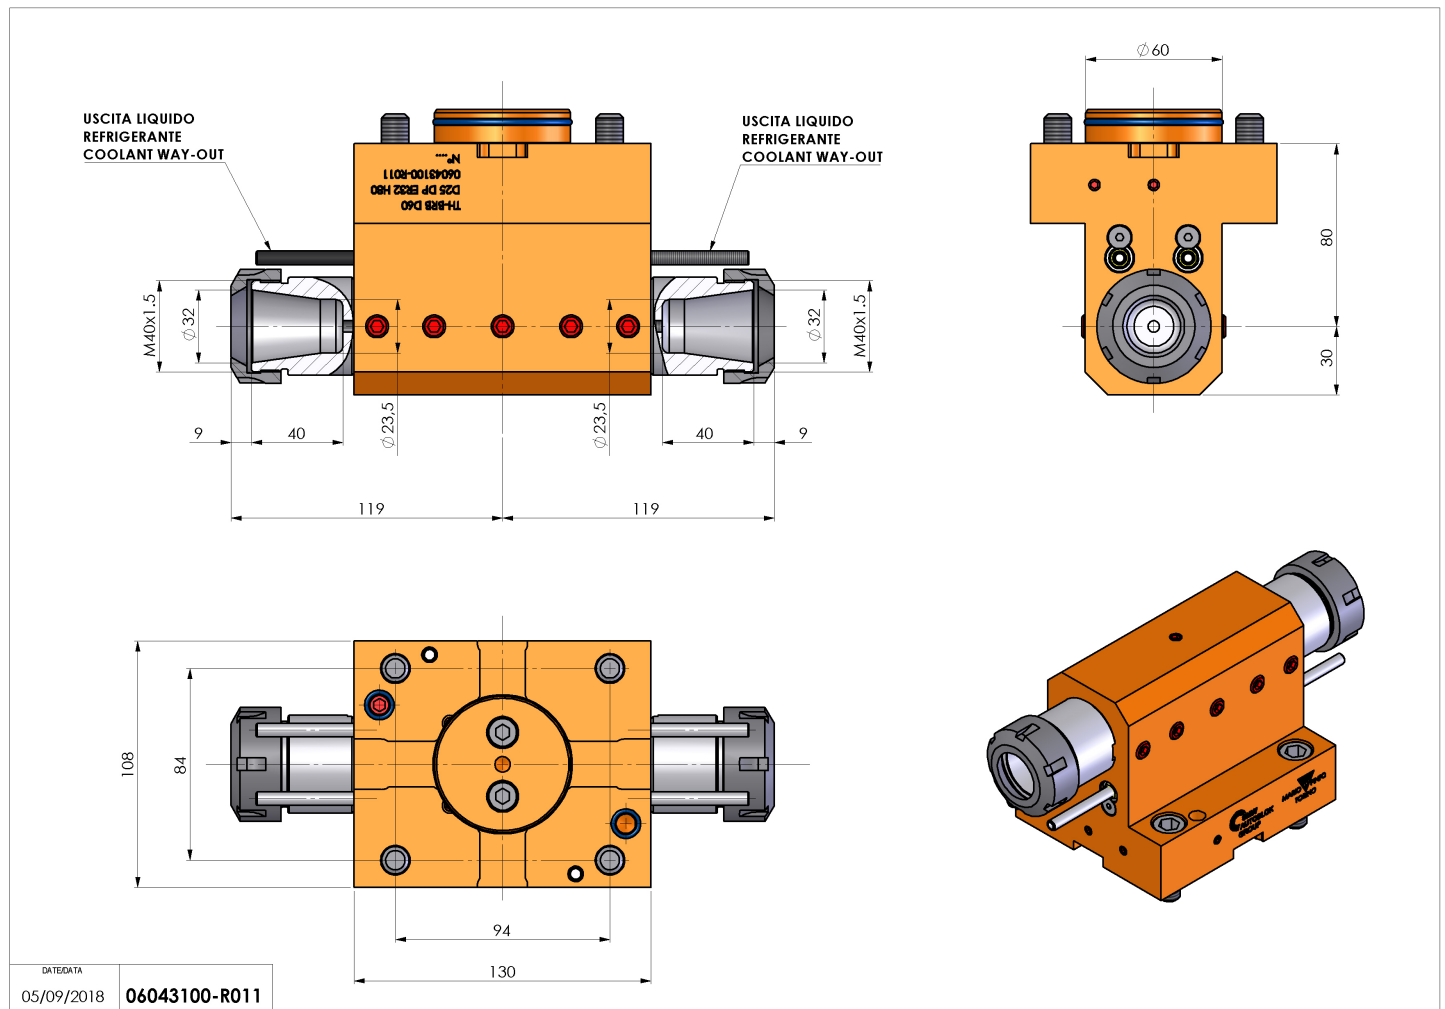

06043100 - TH-BRB D60 D25 DP ER32 H80

| | |
|------------------------|---------------------------------------------|
| Tipo | TH-BRB Portautensili statico portabareno |
| Attacco | CILINDRICO 60 |
| Uscita utensile | TH porta bareno 25 |
| Raffreddamento | Refrigerazione esterna / interna |
| H [mm] | 80 |

| | |
|------------------------------|------|
| Accessori | N.D. |
| Note | N.D. |
| Note per il montaggio | N.D. |

Verificare sempre gli ingombri del portautensile in torretta

Salvo modifiche tecniche