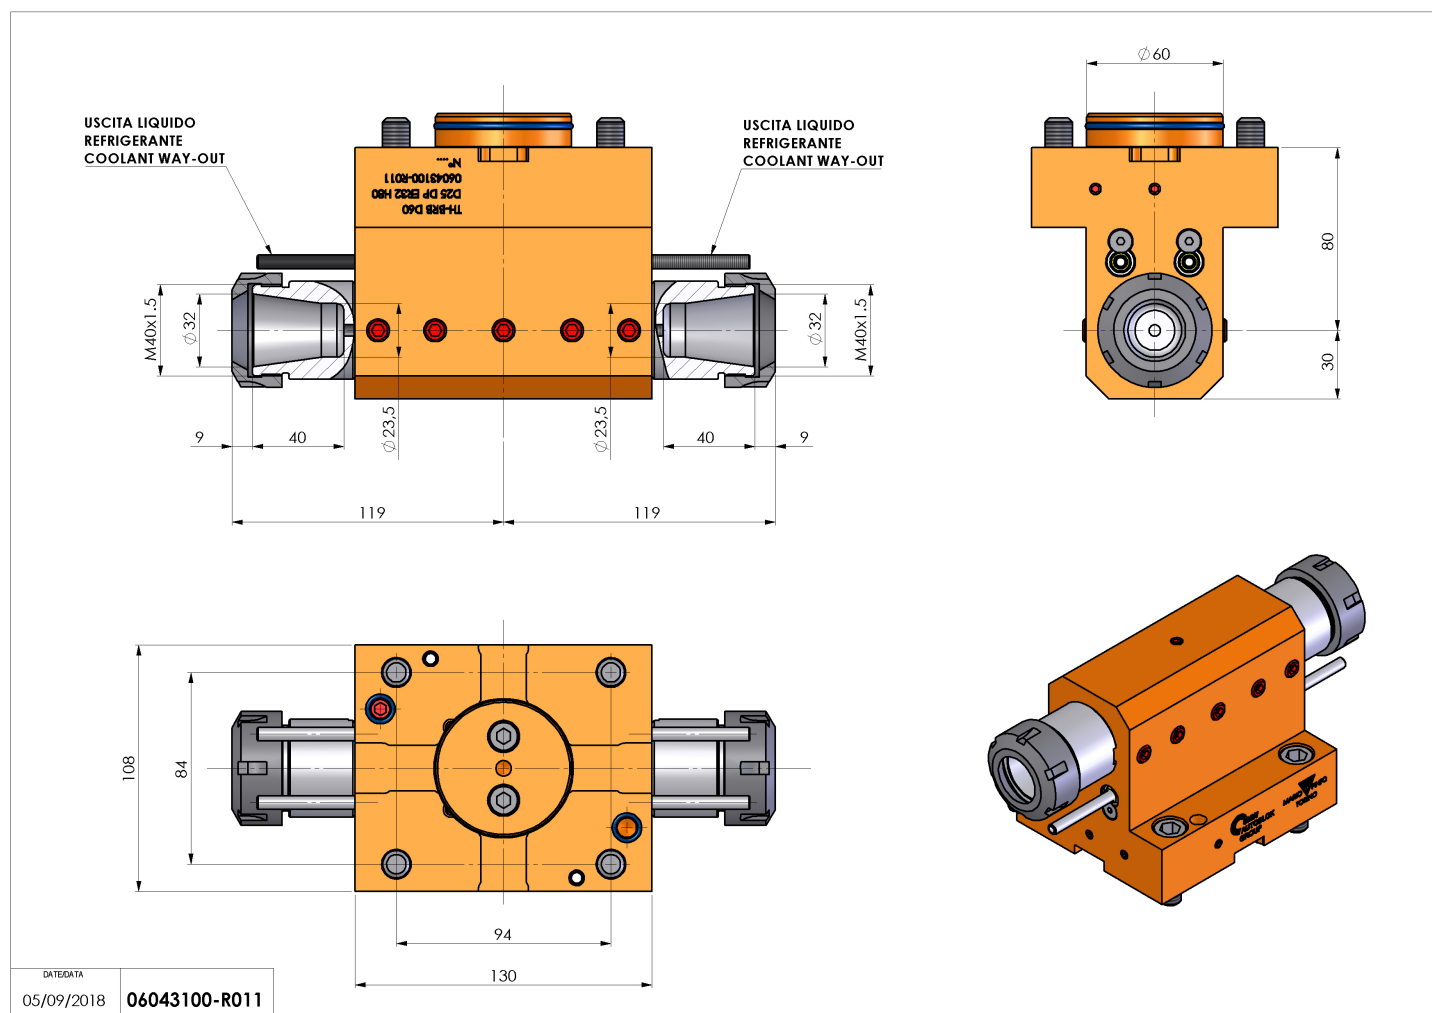

06043100 - TH-BRB D60 D25 DP ER32 H80

Tipo	TH-BRB Portautensili statico portabareno
Attacco	CILINDRICO 60
Uscita utensile	TH porta bareno 25
Raffreddamento	Refrigerazione esterna / interna
H [mm]	80

Accessori	N.D.
Note	N.D.
Note per il montaggio	N.D.

Verificare sempre gli ingombri del portautensile in torretta

Salvo modifiche tecniche