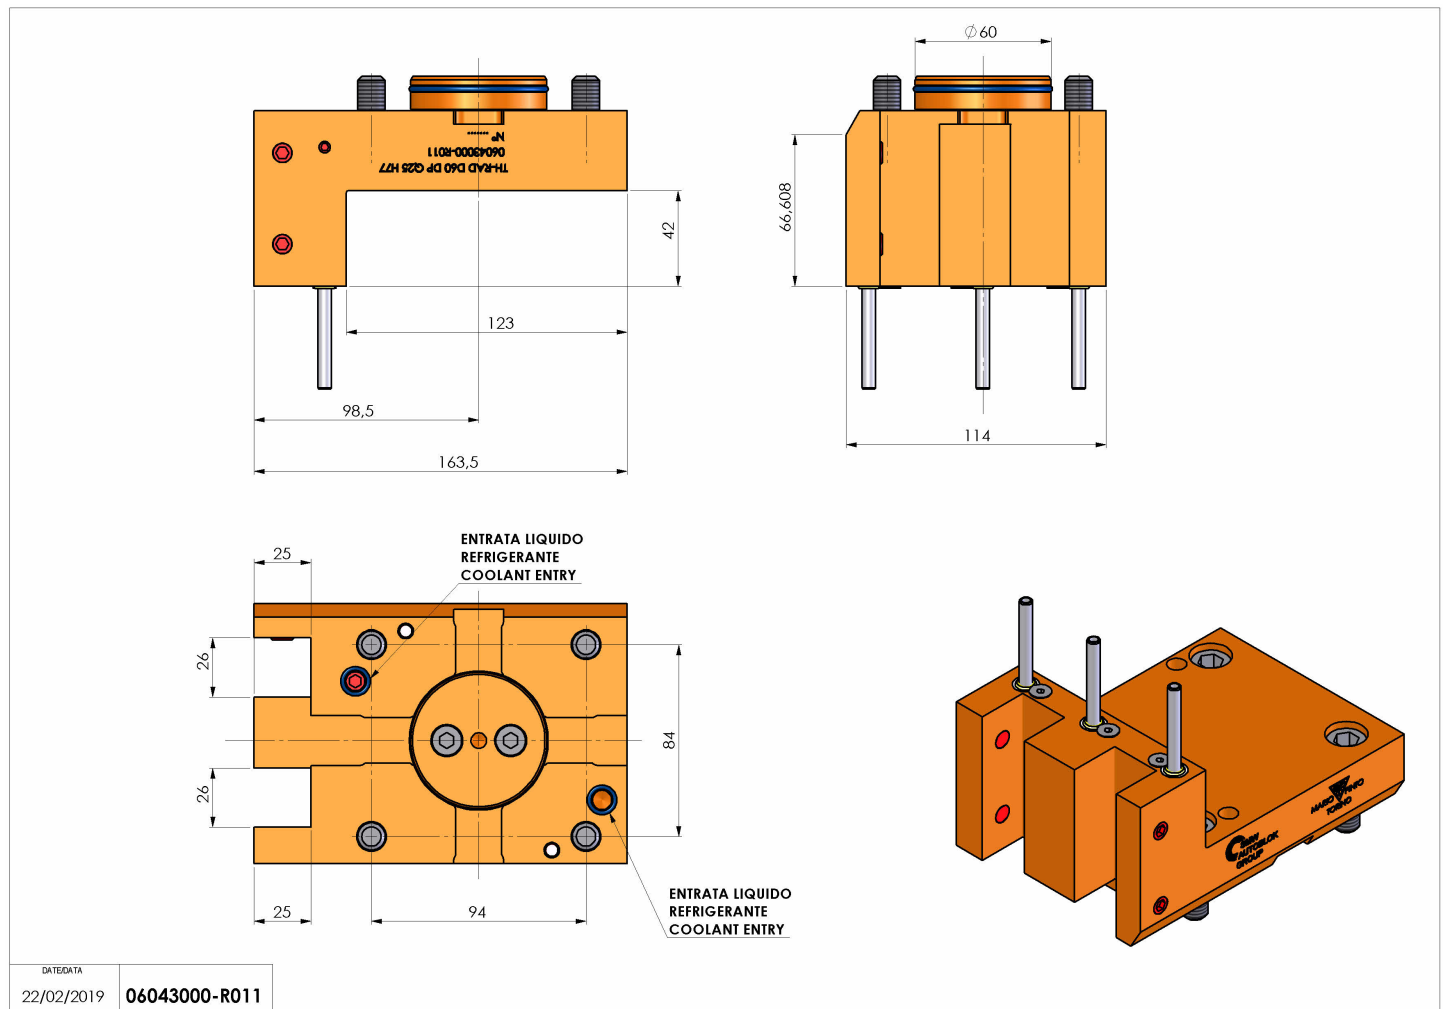

## 06043000 - TH-RAD D60 DP Q25 H77

<b>Tipo</b>	TH-RAD Portautensili statico radiale
<b>Attacco</b>	CILINDRICO 60
<b>Uscita utensile</b>	TH radiale 25x25
<b>Raffreddamento</b>	Refrigerazione esterna
<b>H [mm]</b>	77

<b>Accessori</b>	N.D.
<b>Note</b>	N.D.
<b>Note per il montaggio</b>	N.D.

Verificare sempre gli ingombri del portautensile in torretta

Salvo modifiche tecniche