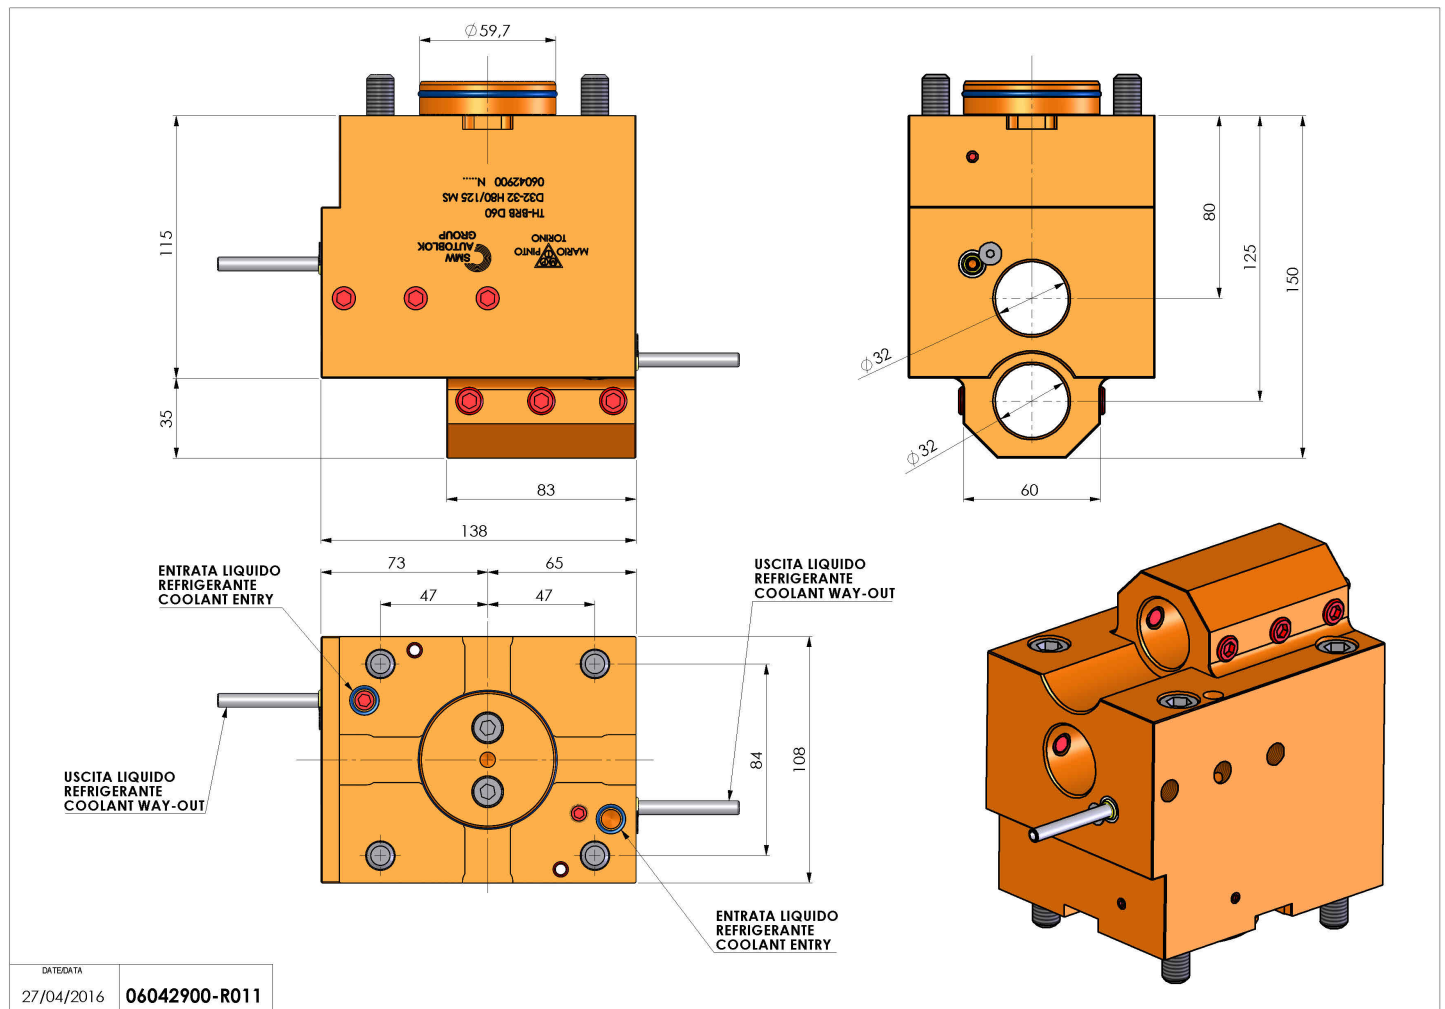

06042900 - TH-BRB D60 D32-32 H80 125 MS

Tipo	TH-BRB Portautensili statico portabareno
Attacco	CILINDRICO 60
Uscita utensile	TH porta bareno 32
Raffreddamento	Refrigerazione esterna
H [mm]	80-125

Accessori	N.D.
Note	N.D.
Note per il montaggio	N.D.

Verificare sempre gli ingombri del portautensile in torretta

Salvo modifiche tecniche