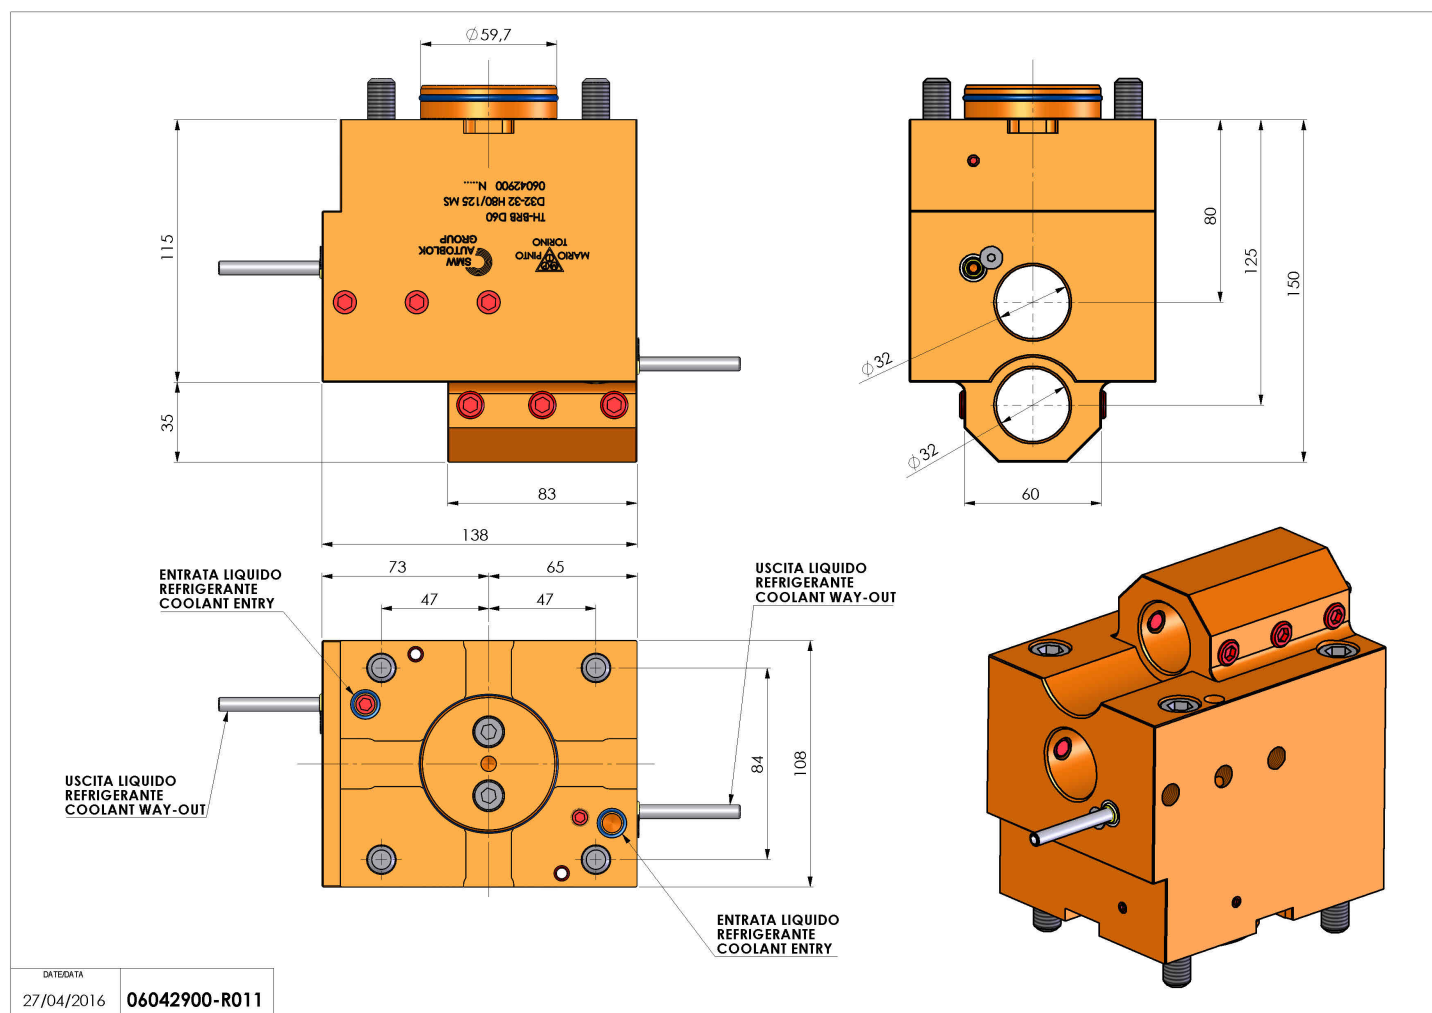

06042900 - TH-BRB D60 D32-32 H80 125 MS

| | |
|------------------------|---|
| Tipo | TH-BRB Portautensili statico portabareno |
| Attacco | CILINDRICO 60 |
| Uscita utensile | TH porta bareno 32 |
| Raffreddamento | Refrigerazione esterna |
| H [mm] | 80-125 |

| | |
|------------------------------|------|
| Accessori | N.D. |
| Note | N.D. |
| Note per il montaggio | N.D. |

Verificare sempre gli ingombri del portautensile in torretta

Salvo modifiche tecniche