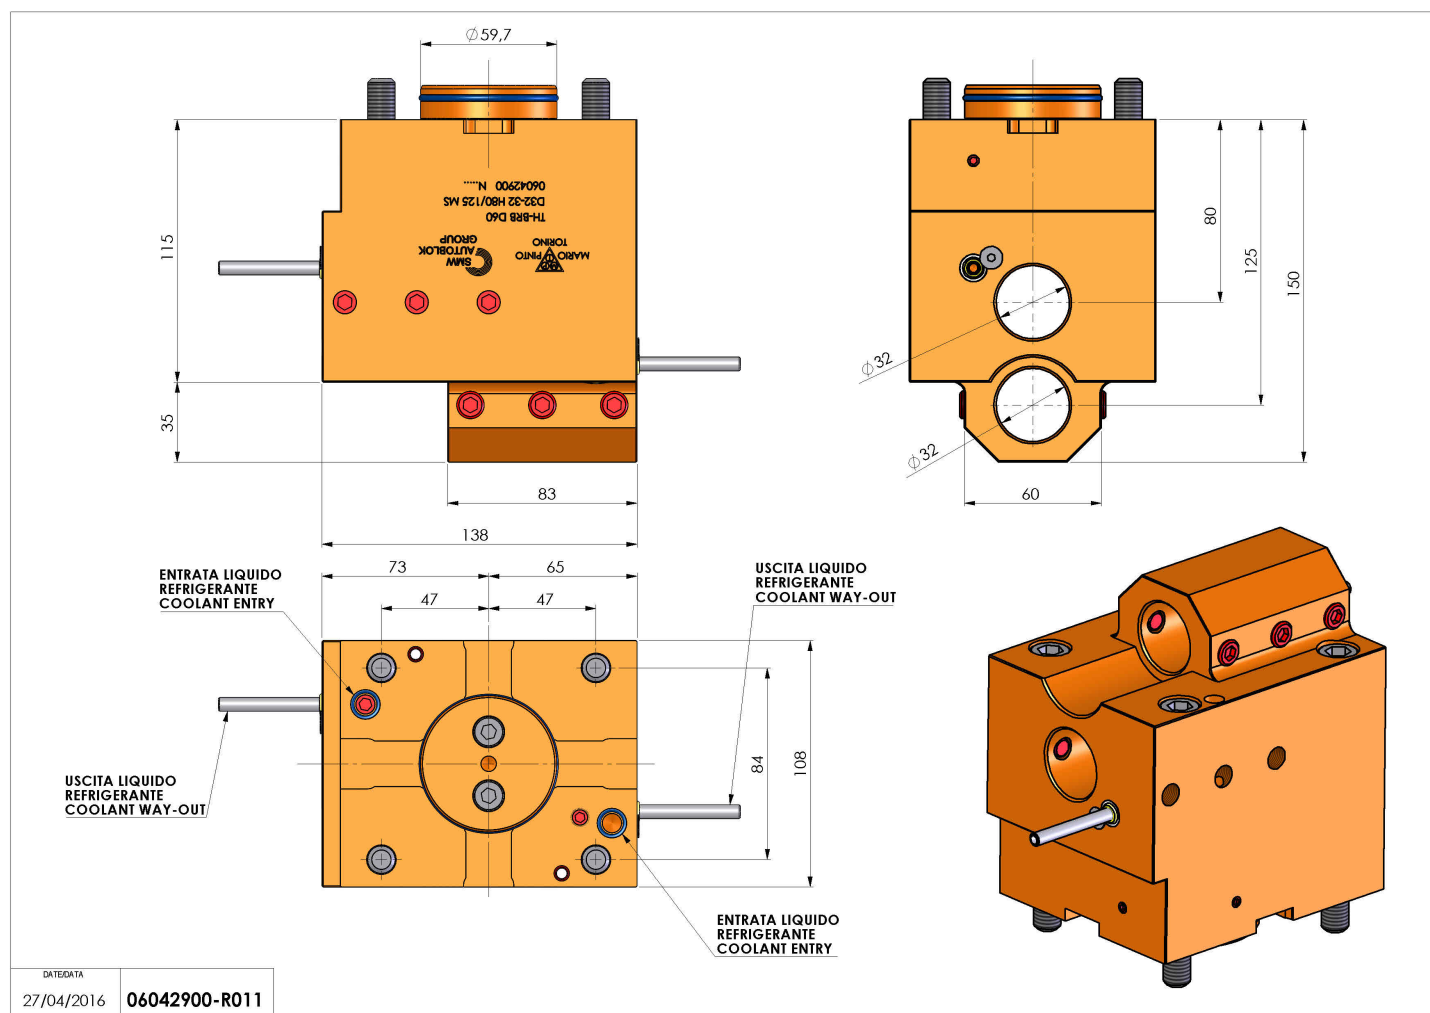

06042900 - TH-BRB D60 D32-32 H80 125 MS

Tipo	TH-BRB Portautensili statico portabareno
Attacco	CILINDRICO 60
Uscita utensile	TH porta bareno 32
Raffreddamento	Refrigerazione esterna
H [mm]	80-125

Accessori	N.D.
Note	N.D.
Note per il montaggio	N.D.

Verificare sempre gli ingombri del portautensile in torretta

Salvo modifiche tecniche