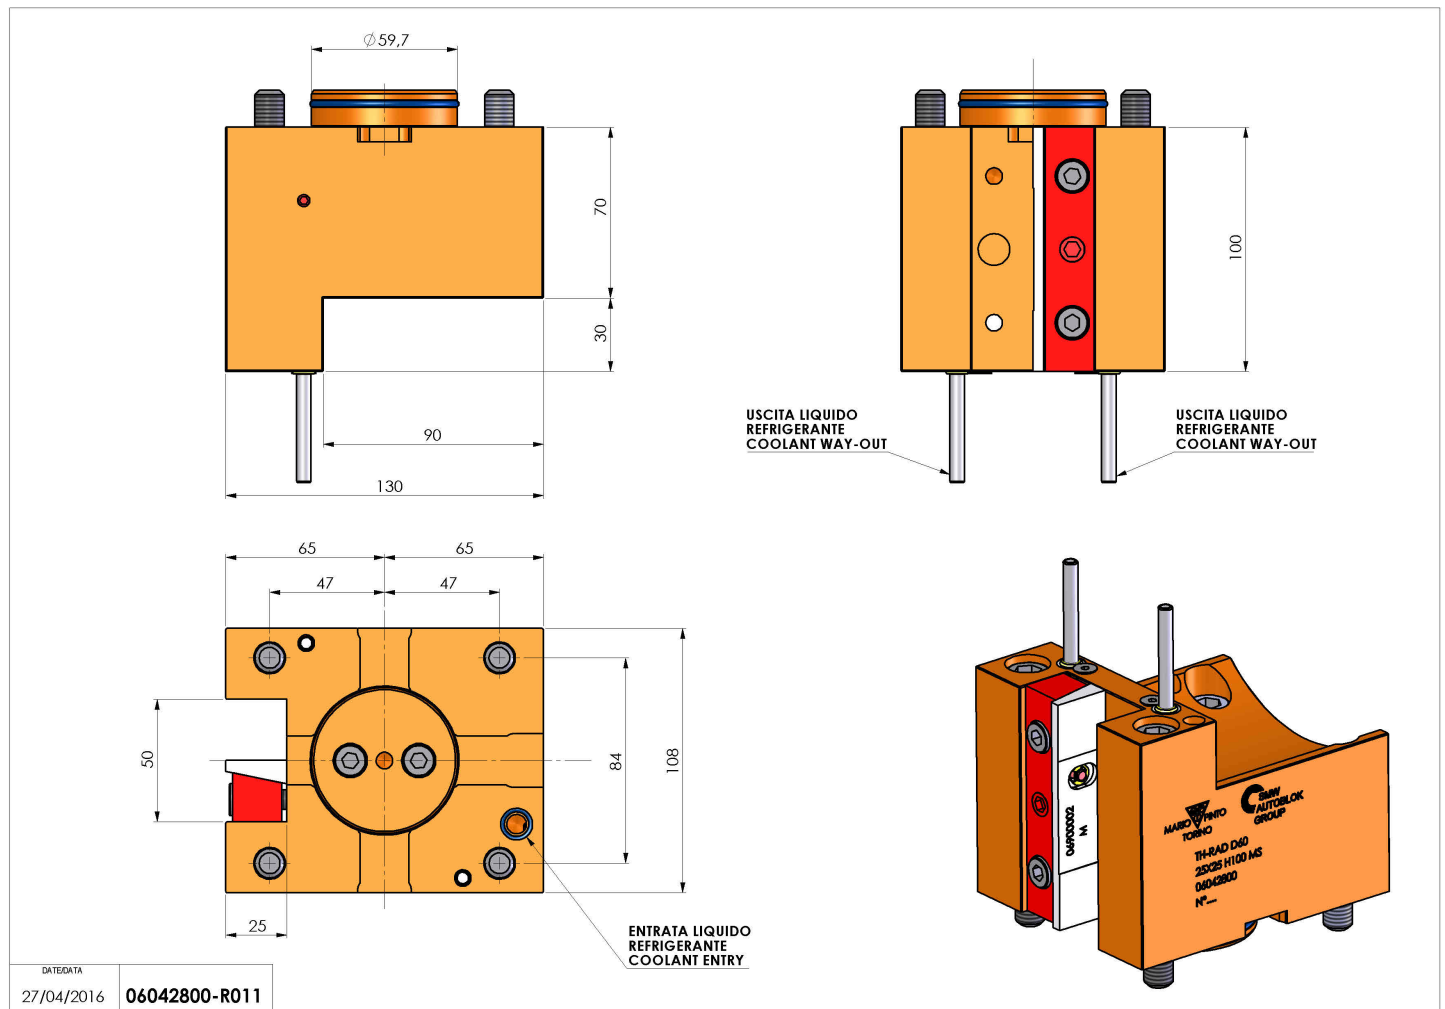

06042800 - TH-RAD D60 25X25 H100 MS

Tipo	TH-RAD Portautensili statico radiale
Attacco	CILINDRICO 60
Uscita utensile	TH radiale 25x25
Raffreddamento	Refrigerazione esterna
H [mm]	100

Accessori	N.D.
Note	N.D.
Note per il montaggio	N.D.

Verificare sempre gli ingombri del portautensile in torretta

Salvo modifiche tecniche

DATE DATA
27/04/2016 06042800-R011