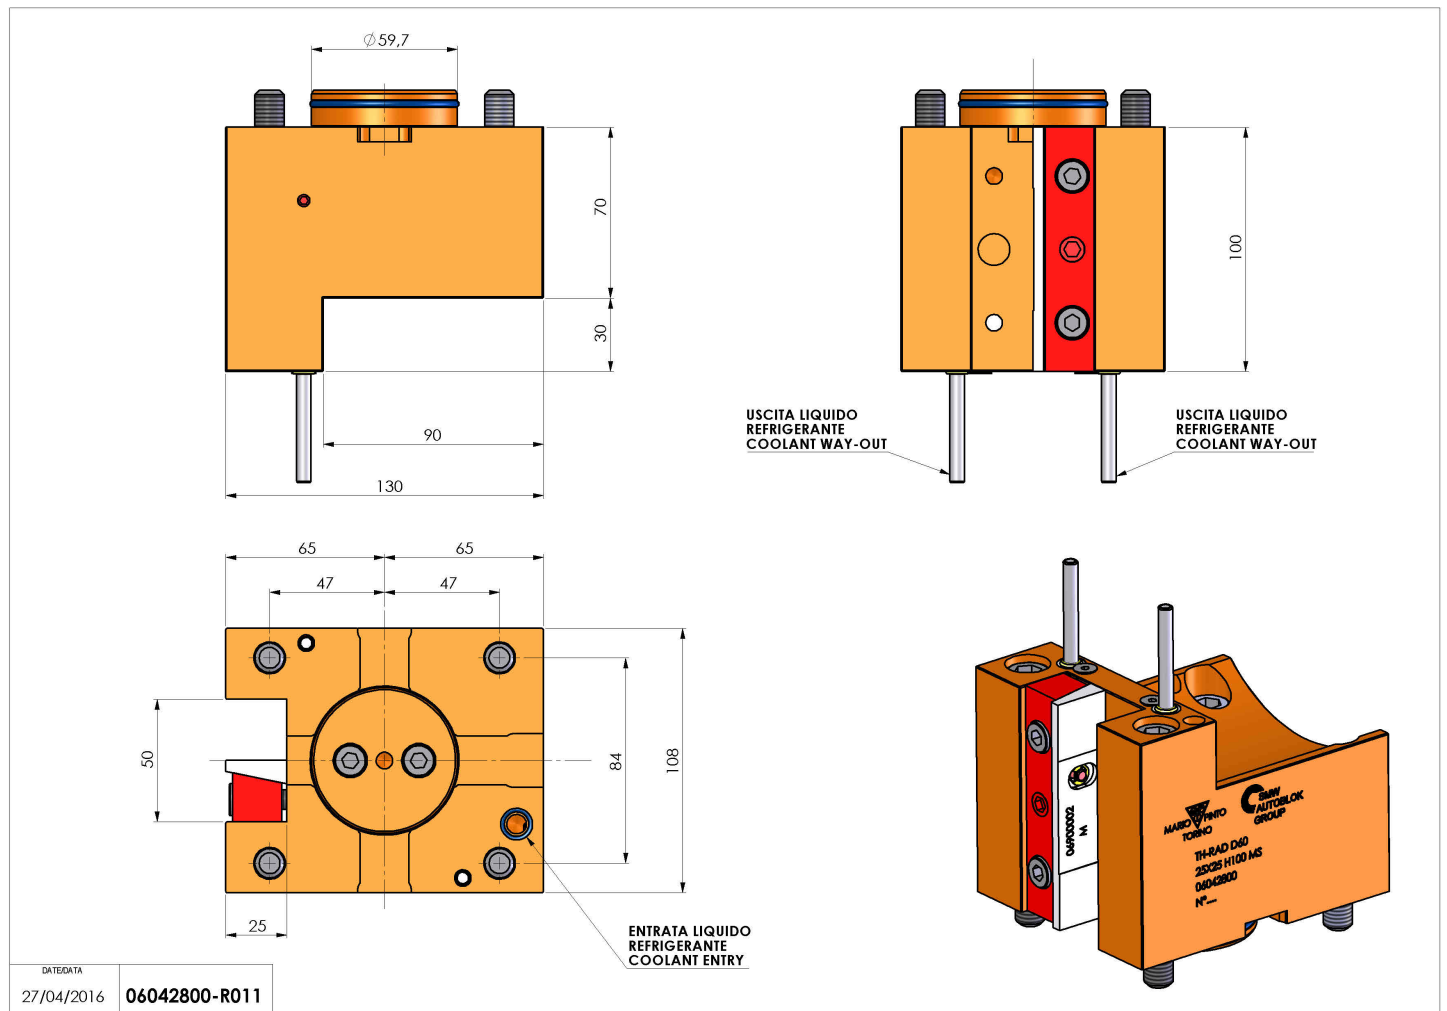

06042800 - TH-RAD D60 25X25 H100 MS

Tipo	TH-RAD Portautensili statico radiale
Attacco	CILINDRICO 60
Uscita utensile	TH radiale 25x25
Raffreddamento	Refrigerazione esterna
H [mm]	100

Accessori	N.D.
Note	N.D.
Note per il montaggio	N.D.

Verificare sempre gli ingombri del portautensile in torretta

DATE/DATE	27/04/2016
PART NUMBER	06042800-R011

Salvo modifiche tecniche