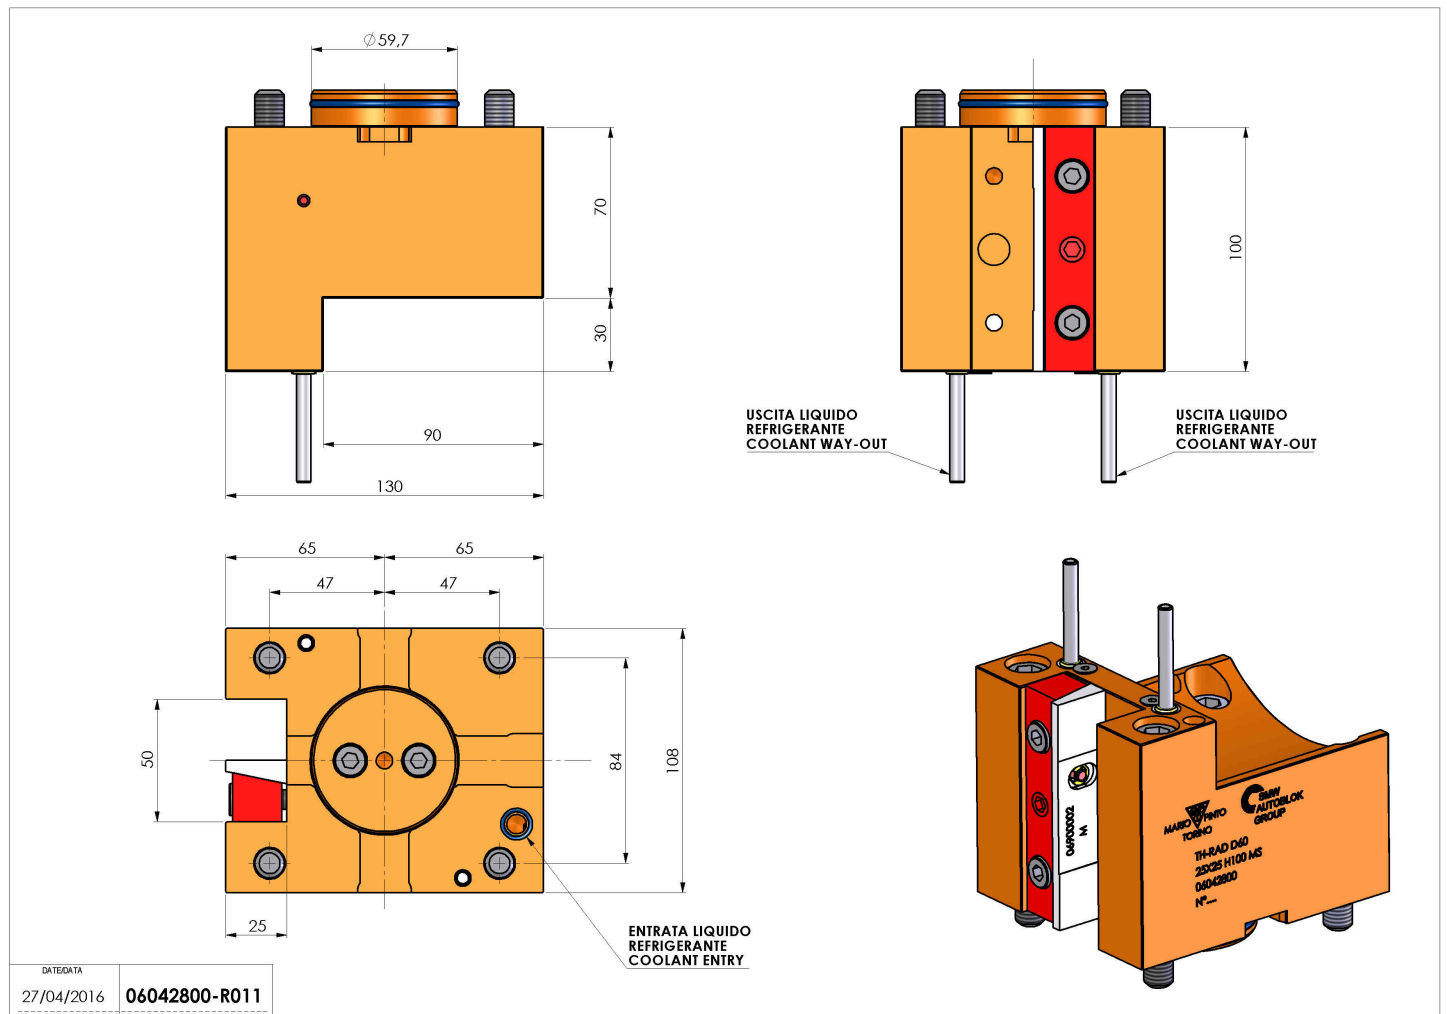

# 06042800 - TH-RAD D60 25X25 H100 MS

<b>Tipo</b>	TH-RAD Portautensili statico radiale
<b>Attacco</b>	CILINDRICO 60
<b>Uscita utensile</b>	TH radiale 25x25
<b>Raffreddamento</b>	Refrigerazione esterna
<b>H [mm]</b>	100

<b>Accessori</b>	N.D.
<b>Note</b>	N.D.
<b>Note per il montaggio</b>	N.D.

Verificare sempre gli ingombri del portautensile in torretta

Salvo modifiche tecniche