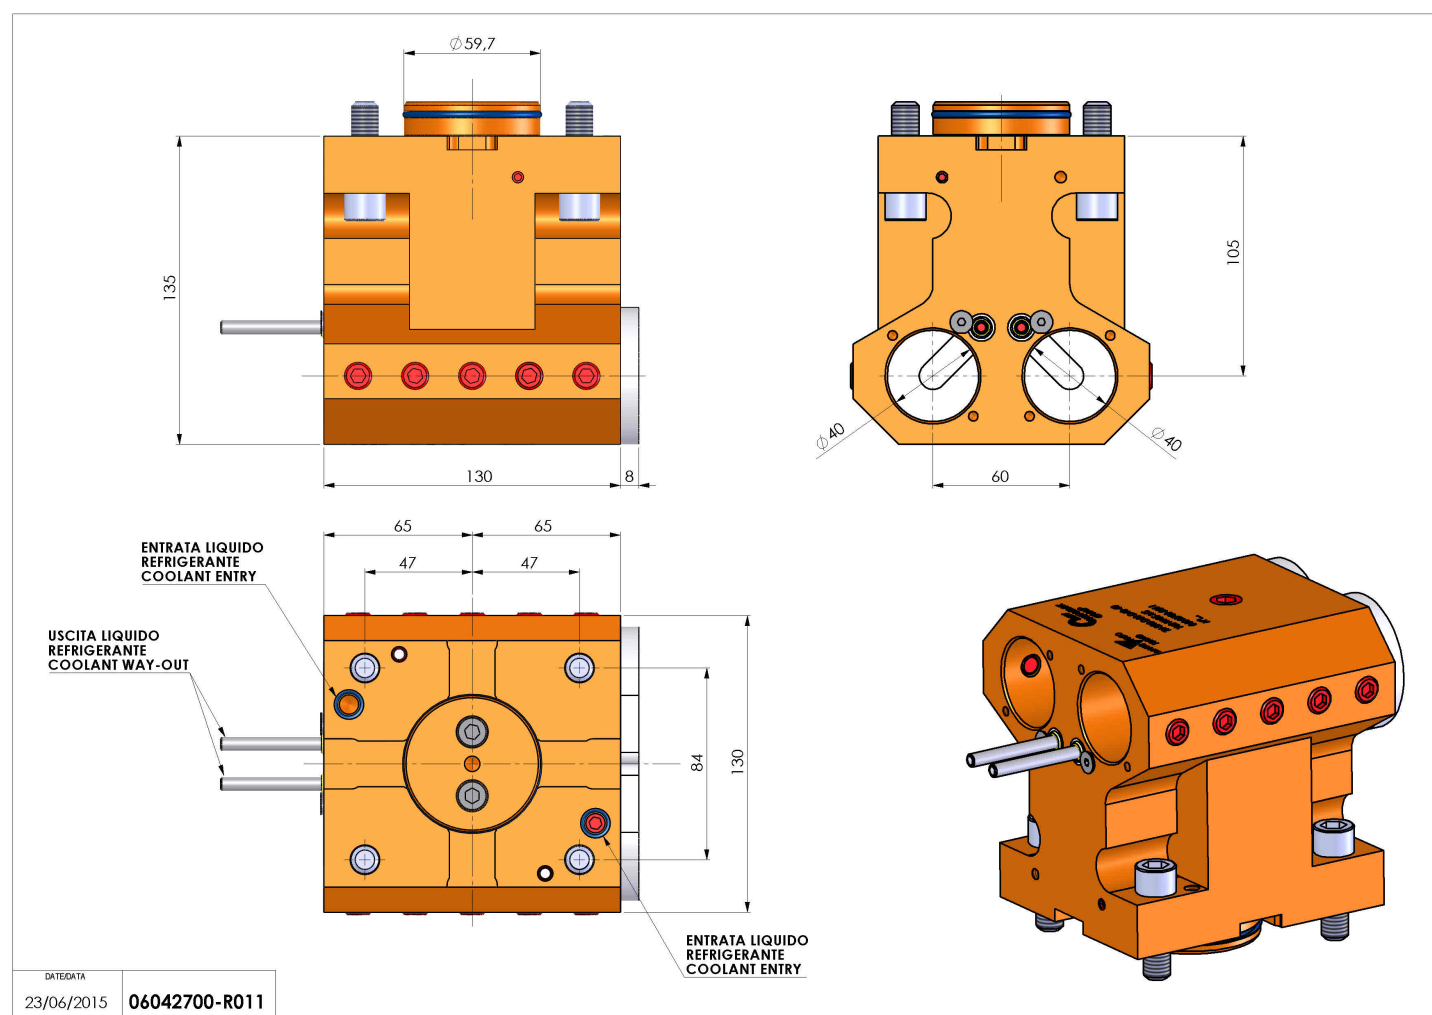

## 06042700 - TH-BRB D60 D40-40 Y60 H105 MS

<b>Tipo</b>	TH-BRB Portautensili statico portabareno
<b>Attacco</b>	CILINDRICO 60
<b>Uscita utensile</b>	TH porta bareno 40
<b>Raffreddamento</b>	Refrigerazione esterna / interna
<b>H [mm]</b>	105

<b>Accessori</b>	N.D.
<b>Note</b>	N.D.
<b>Note per il montaggio</b>	N.D.

Verificare sempre gli ingombri del portautensile in torretta

Salvo modifiche tecniche