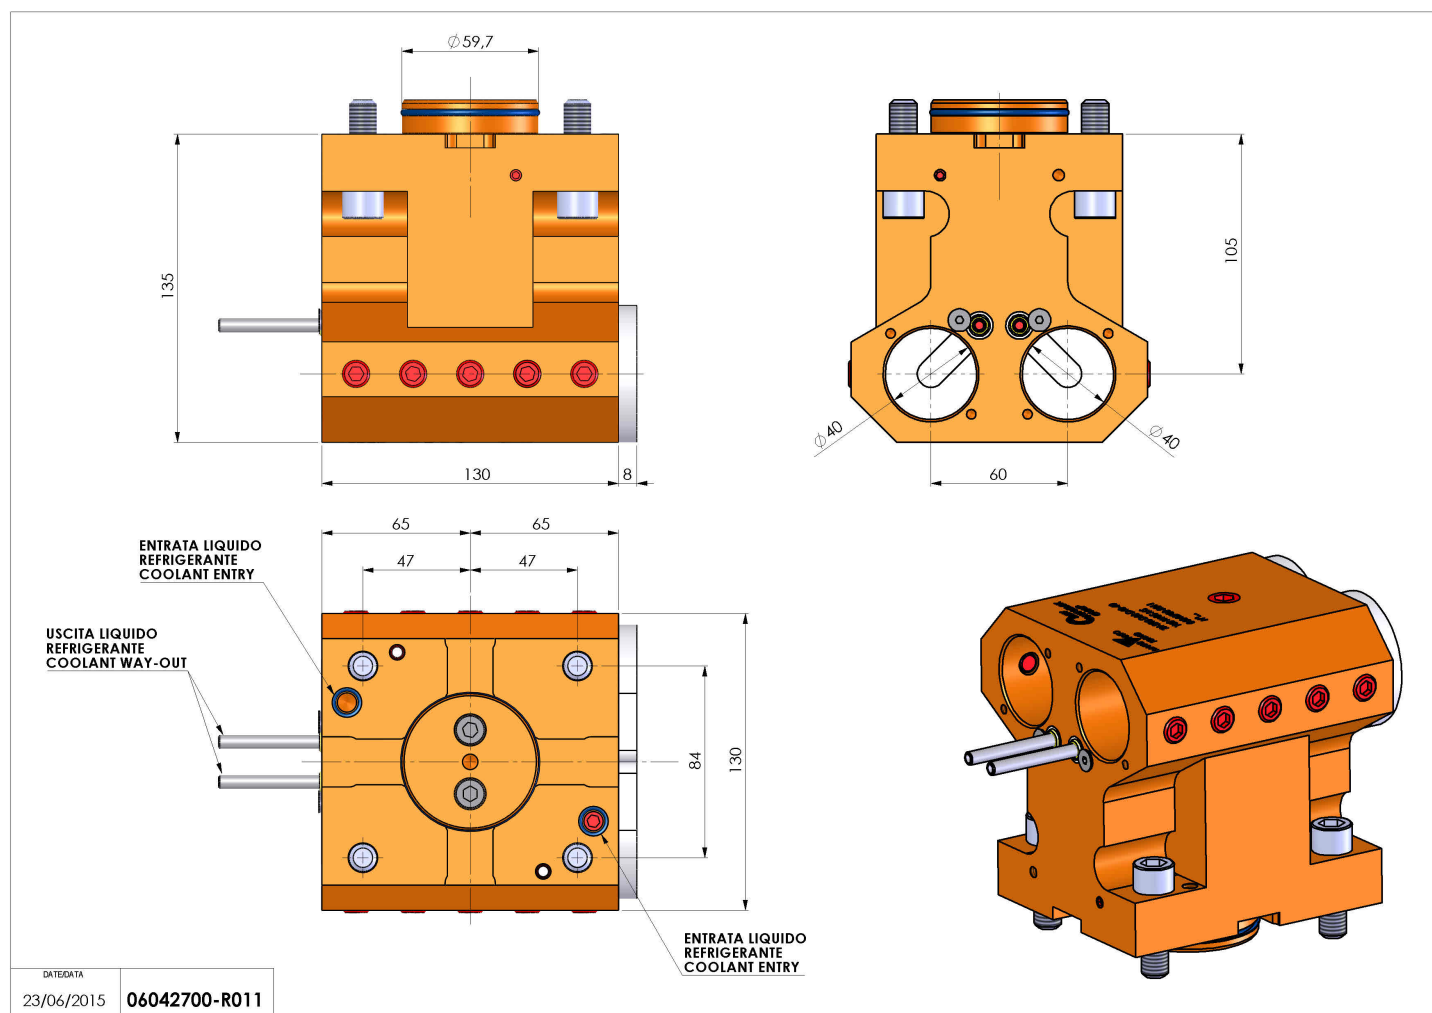

06042700 - TH-BRB D60 D40-40 Y60 H105 MS

Tipo	TH-BRB Portautensili statico portabareno
Attacco	CILINDRICO 60
Uscita utensile	TH porta bareno 40
Raffreddamento	Refrigerazione esterna / interna
H [mm]	105

Accessori	N.D.
Note	N.D.
Note per il montaggio	N.D.

Verificare sempre gli ingombri del portautensile in torretta

Salvo modifiche tecniche