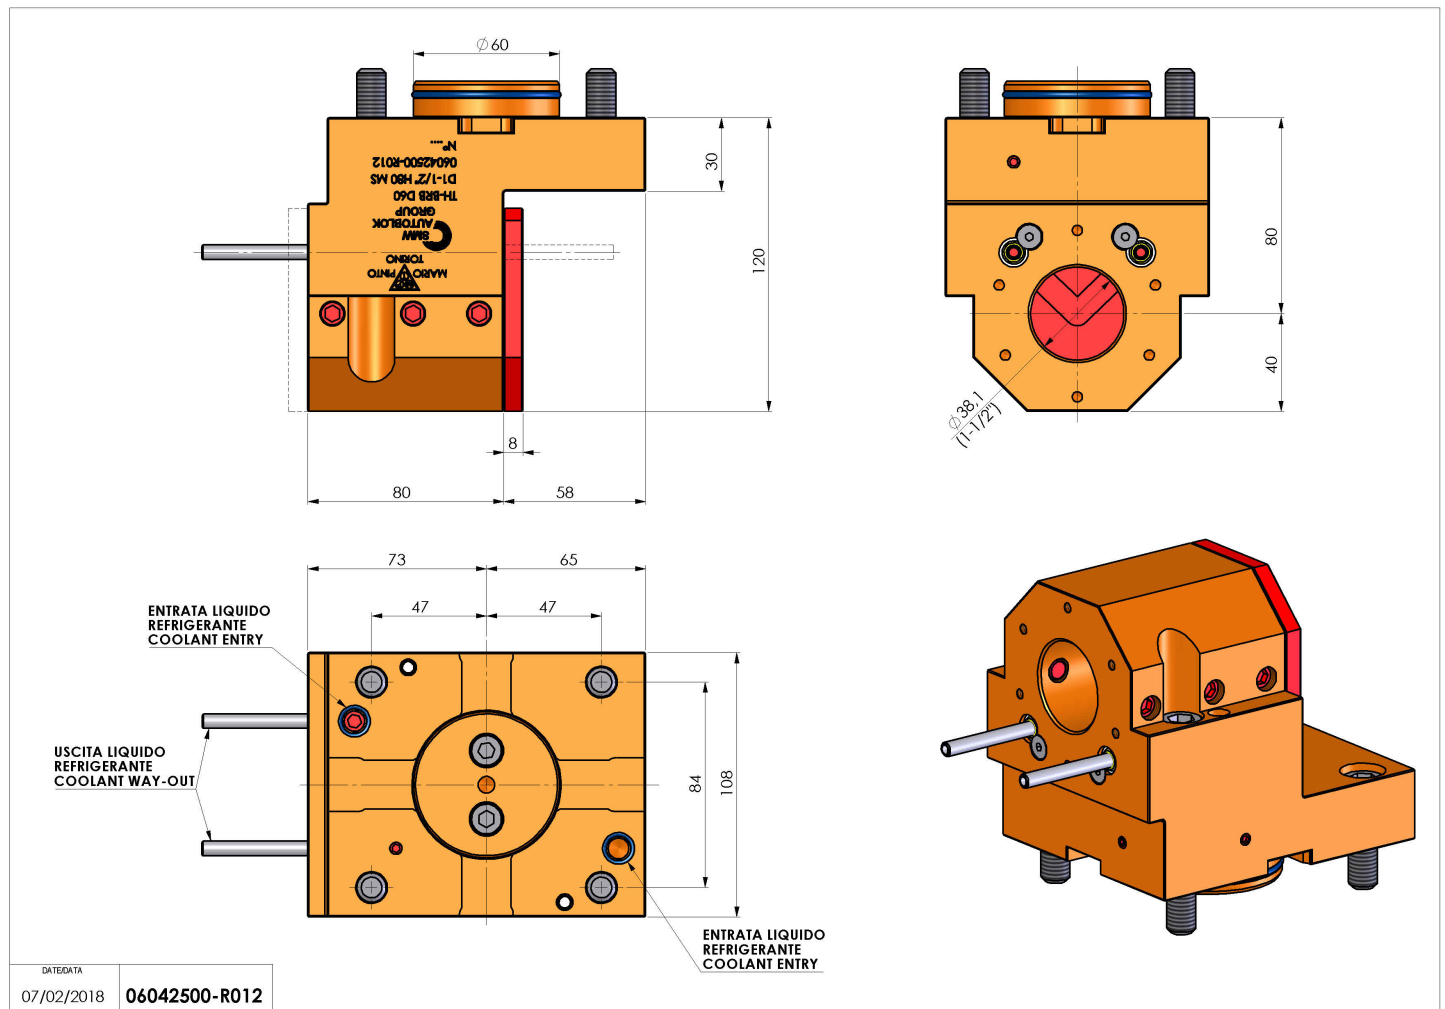

## 06042500 - TH-BRB D60 D1-1/2" H80 MS

|                        |   |
|------------------------|---|
| <b>Tipo</b>            | TH-BRB<br>Portautensili statico portabareno |
| <b>Attacco</b>         | CILINDRICO 60                               |
| <b>Uscita utensile</b> | TH porta bareno 1-1/2"                      |
| <b>Raffreddamento</b>  | Refrigerazione esterna / interna            |
| <b>H [mm]</b>          | 80  |

|                              |      |
|------------------------------|------|
| <b>Accessori</b>             | N.D. |
| <b>Note</b>                  | N.D. |
| <b>Note per il montaggio</b> | N.D. |

Verificare sempre gli ingombri del portautensile in torretta