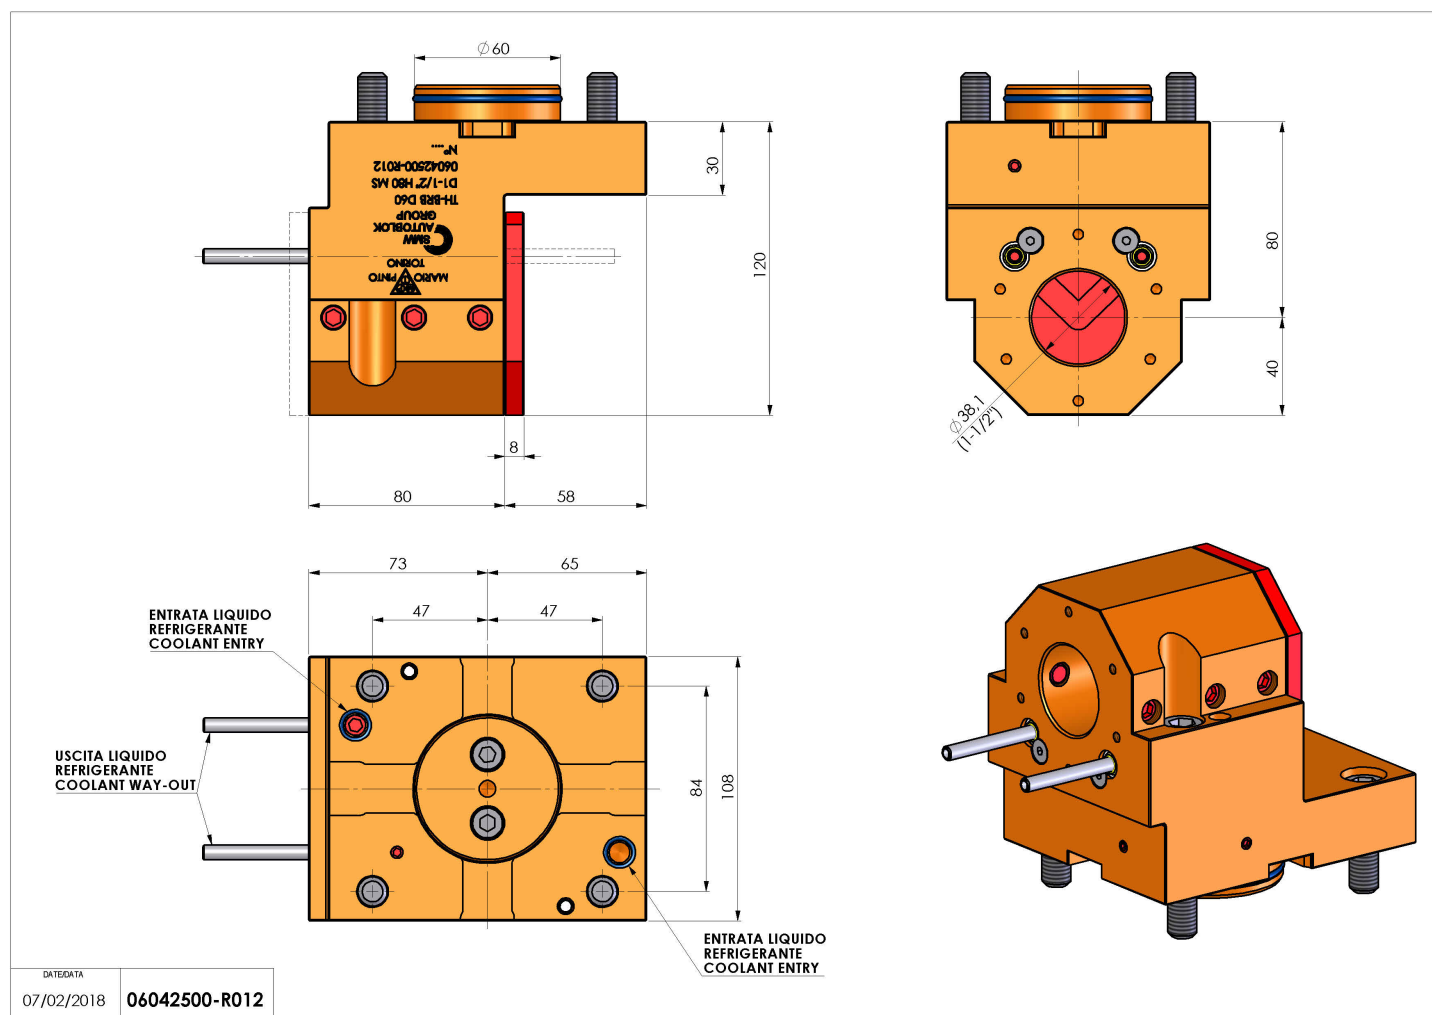

06042500 - TH-BRB D60 D1-1/2" H80 MS

Tipo	TH-BRB Portautensili statico portabareno
Attacco	CILINDRICO 60
Uscita utensile	TH porta bareno 1-1/2"
Raffreddamento	Refrigerazione esterna / interna
H [mm]	80

Accessori	N.D.
Note	N.D.
Note per il montaggio	N.D.

Verificare sempre gli ingombri del portautensile in torretta

Salvo modifiche tecniche