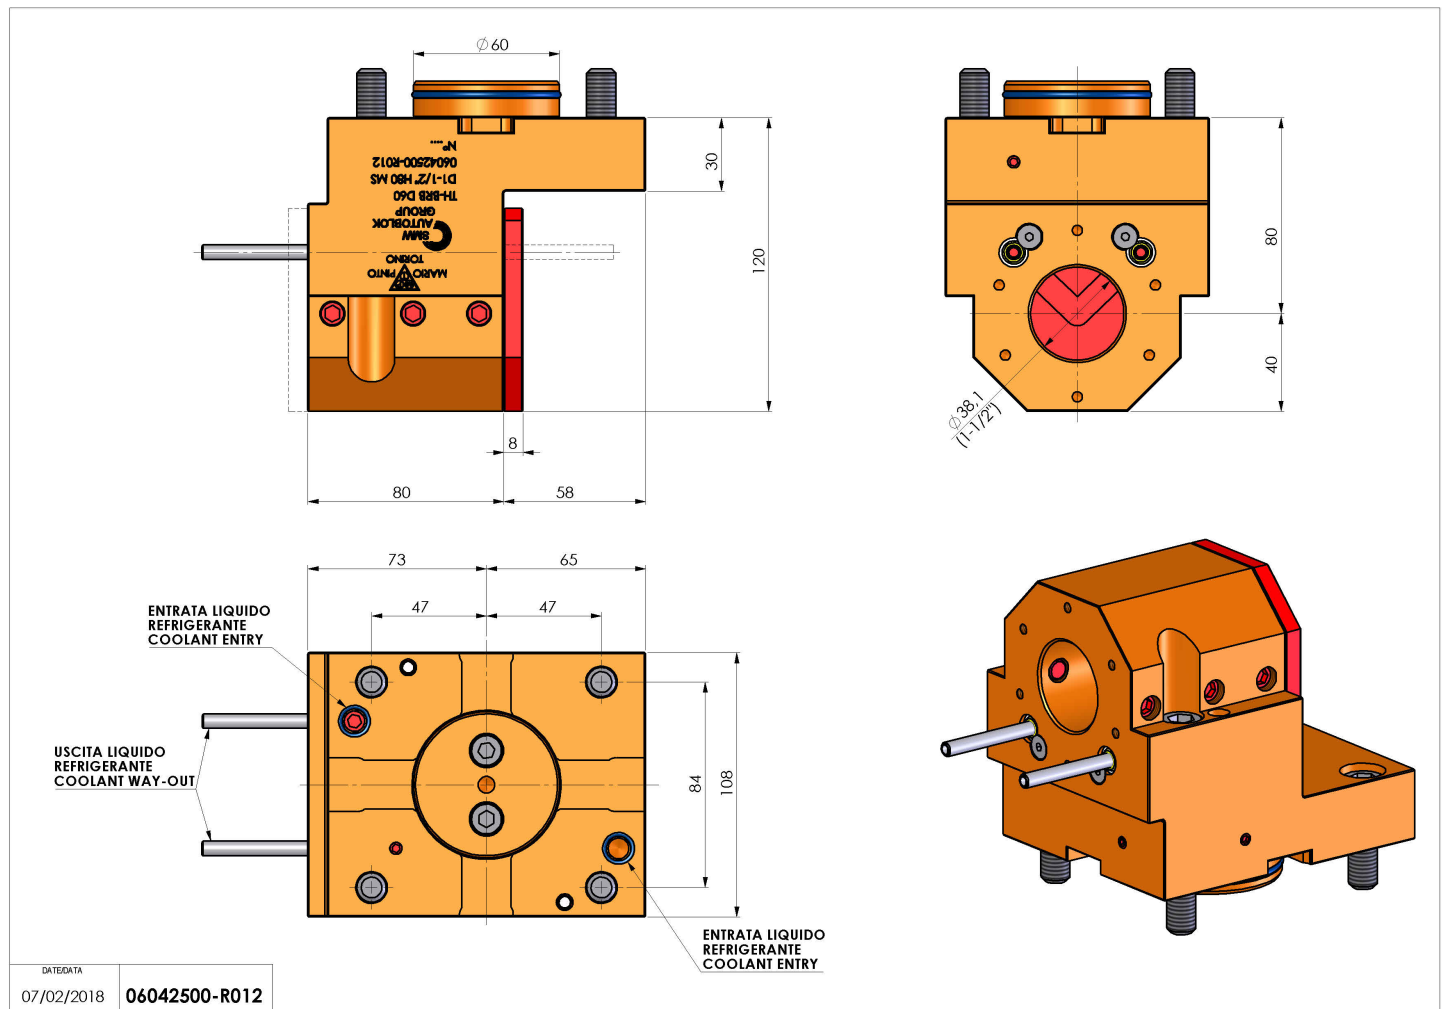

## 06042500 - TH-BRB D60 D1-1/2" H80 MS

<b>Tipo</b>	TH-BRB Portautensili statico portabareno
<b>Attacco</b>	CILINDRICO 60
<b>Uscita utensile</b>	TH porta bareno 1-1/2"
<b>Raffreddamento</b>	Refrigerazione esterna / interna
<b>H [mm]</b>	80

<b>Accessori</b>	N.D.
<b>Note</b>	N.D.
<b>Note per il montaggio</b>	N.D.

Verificare sempre gli ingombri del portautensile in torretta

Salvo modifiche tecniche