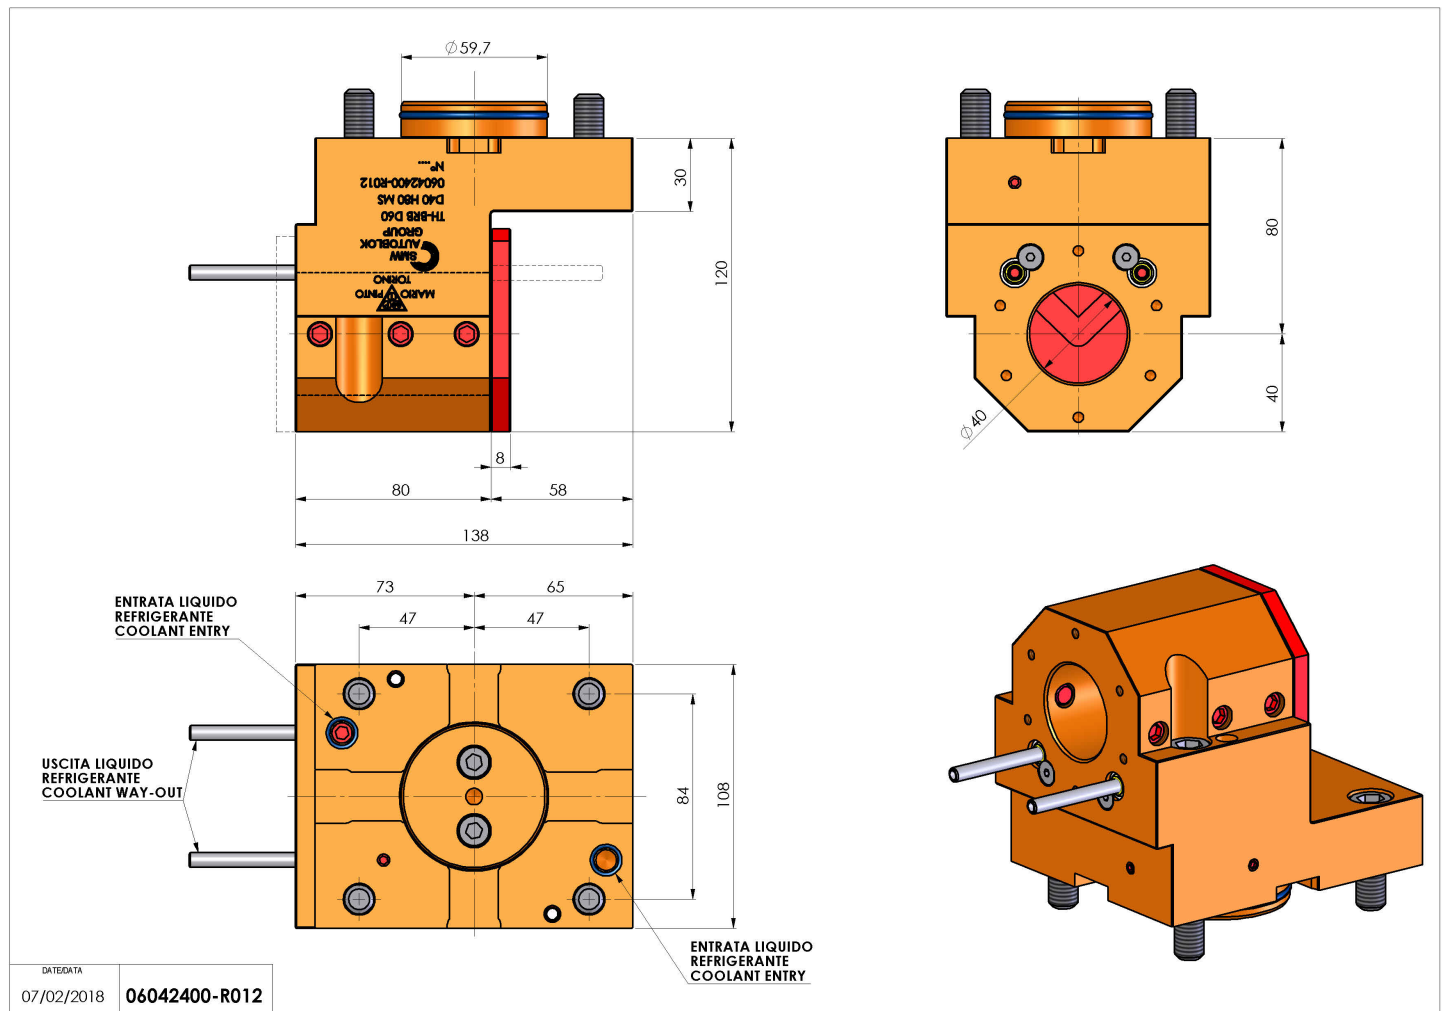

06042400 - TH-BRB D60 D40 H80 MS

Tipo	TH-BRB Portautensili statico portabareno
Attacco	CILINDRICO 60
Uscita utensile	TH porta bareno 40
Raffreddamento	Refrigerazione esterna / interna
H [mm]	80
	
Accessori	N.D.
Note	N.D.
Note per il montaggio	N.D.

Verificare sempre gli ingombri del portautensile in torretta

Salvo modifiche tecniche