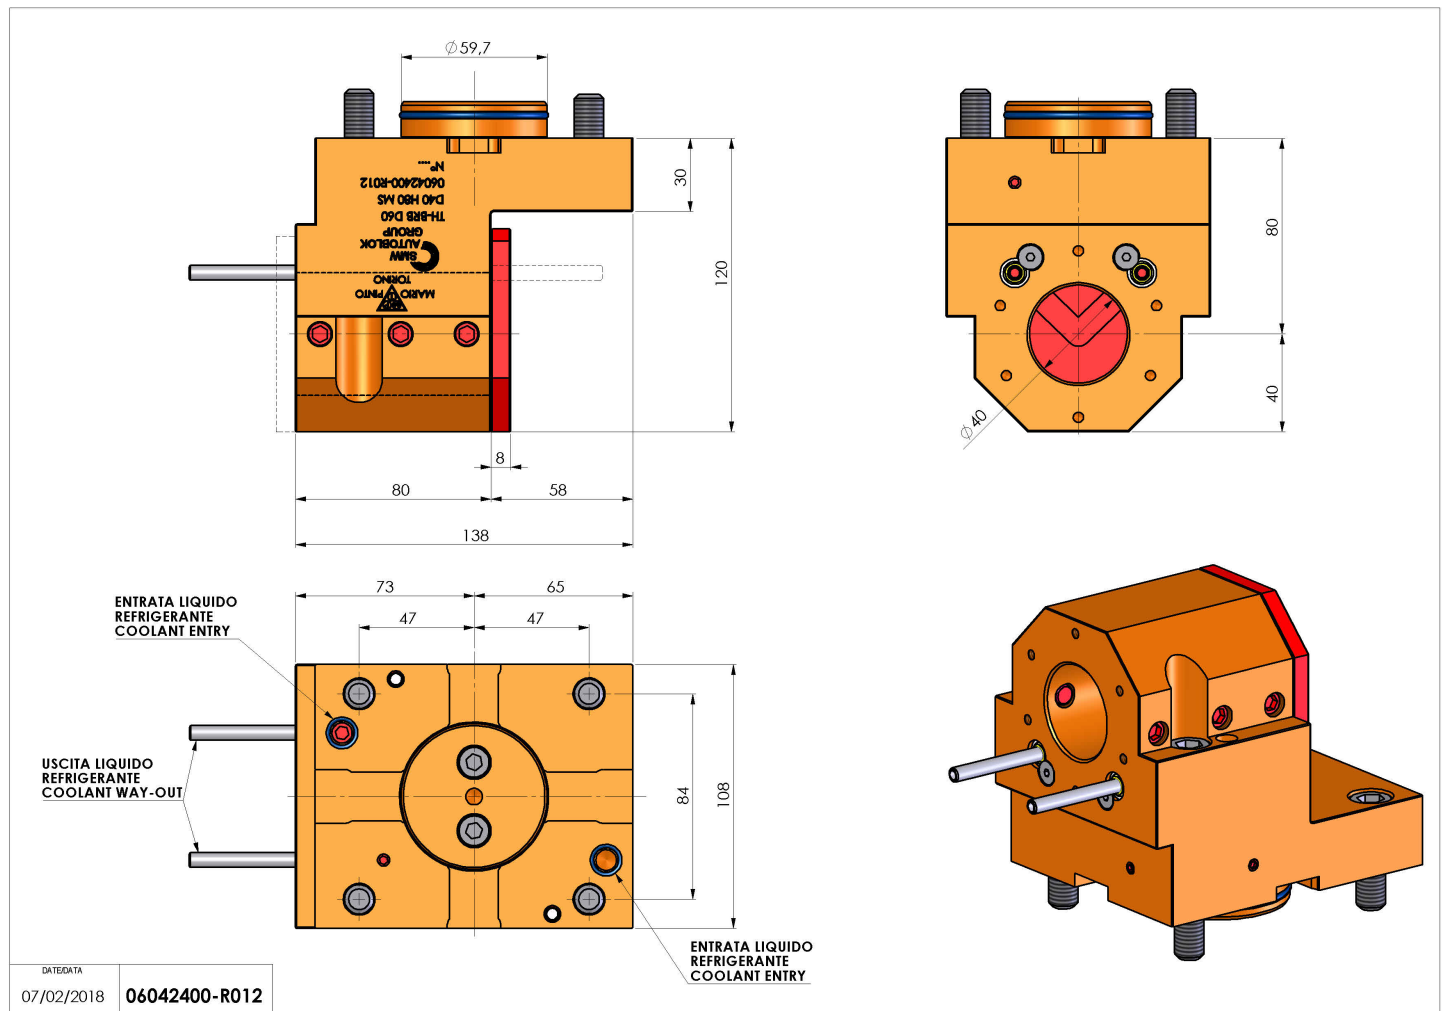

## 06042400 - TH-BRB D60 D40 H80 MS

<b>Tipo</b>	TH-BRB Portautensili statico portabareno
<b>Attacco</b>	CILINDRICO 60
<b>Uscita utensile</b>	TH porta bareno 40
<b>Raffreddamento</b>	Refrigerazione esterna / interna
<b>H [mm]</b>	80

<b>Accessori</b>	N.D.
<b>Note</b>	N.D.
<b>Note per il montaggio</b>	N.D.

Verificare sempre gli ingombri del portautensile in torretta

Salvo modifiche tecniche