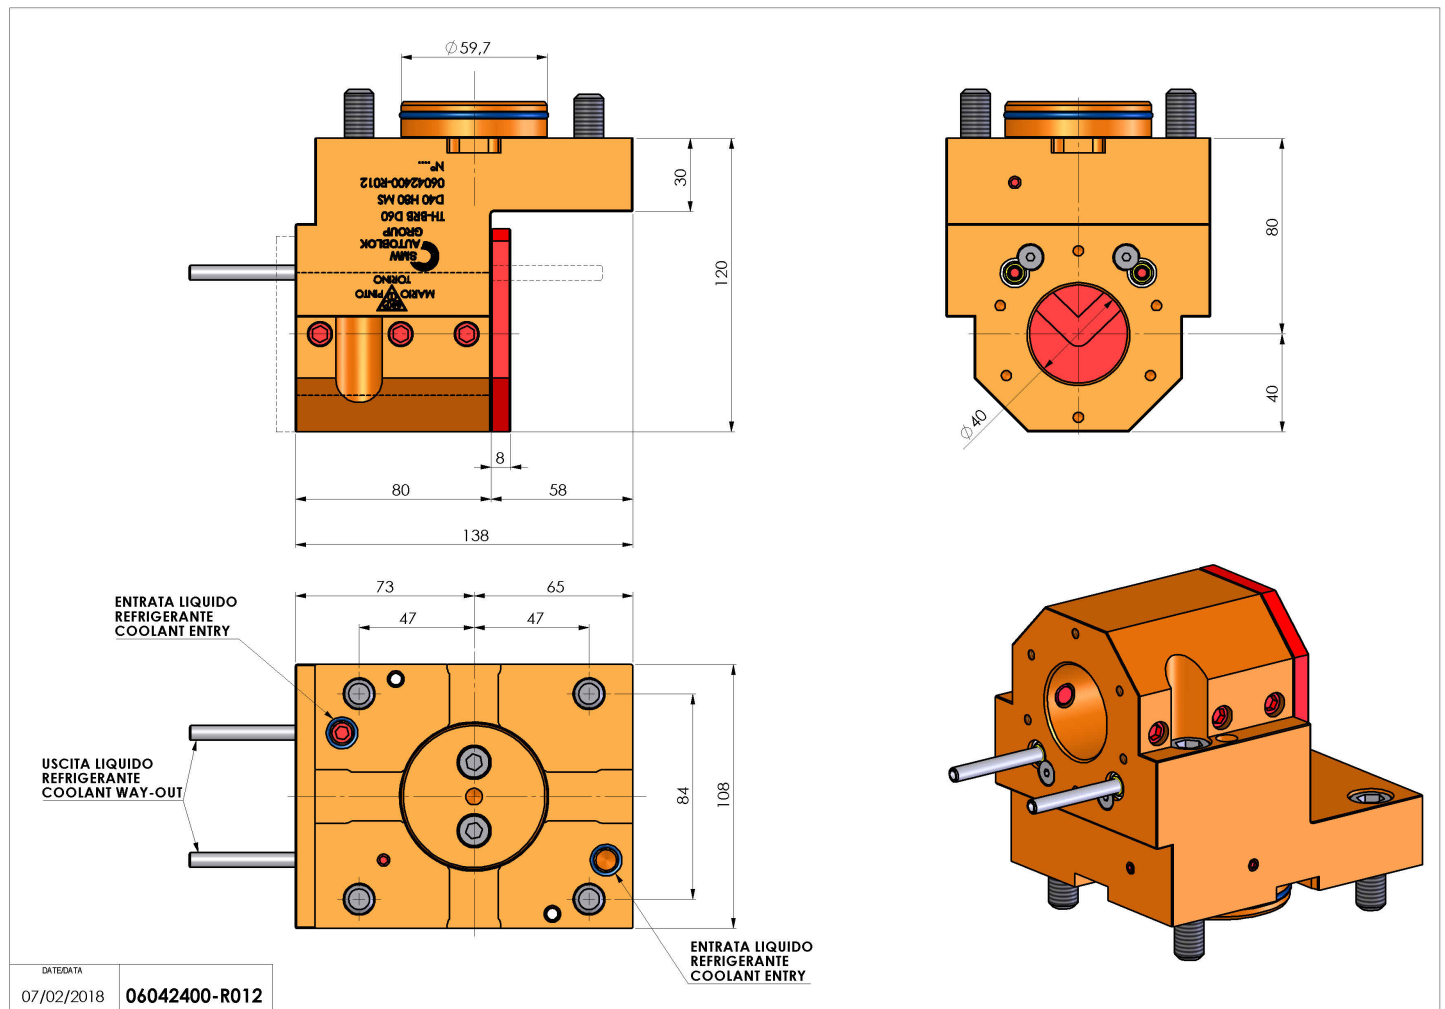

06042400 - TH-BRB D60 D40 H80 MS

Tipo	TH-BRB Portautensili statico portabareno
Attacco	CILINDRICO 60
Uscita utensile	TH porta bareno 40
Raffreddamento	Refrigerazione esterna / interna
H [mm]	80

Accessori	N.D.
Note	N.D.
Note per il montaggio	N.D.

Verificare sempre gli ingombri del portautensile in torretta

Salvo modifiche tecniche