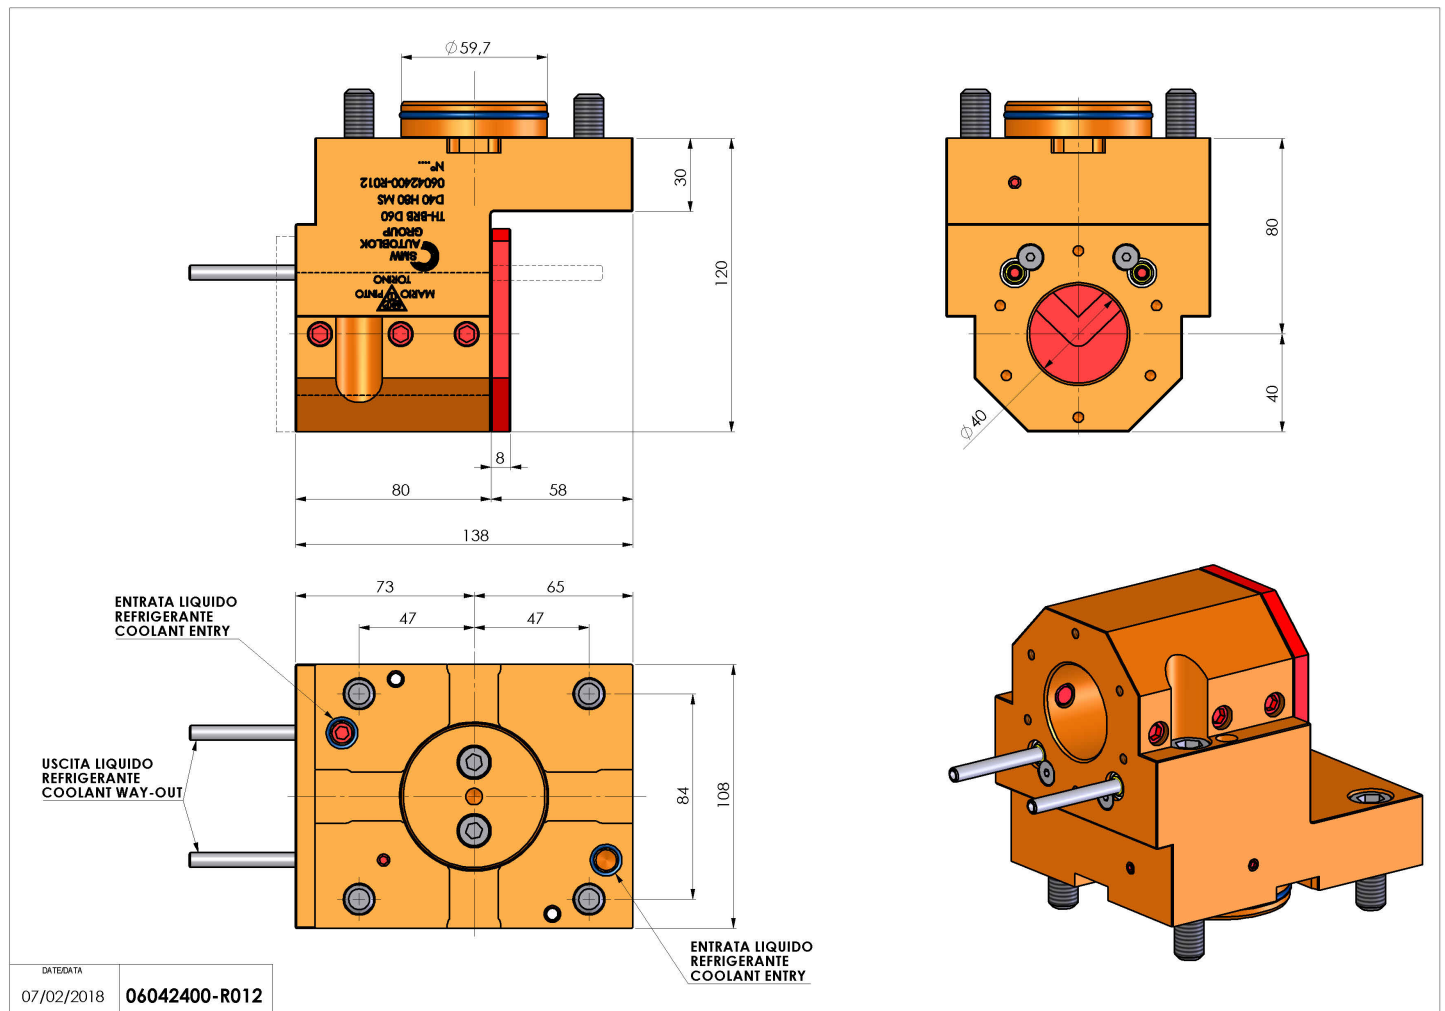

# 06042400 - TH-BRB D60 D40 H80 MS

<b>Tipo</b>	TH-BRB Portautensili statico portabareno
<b>Attacco</b>	CILINDRICO 60
<b>Uscita utensile</b>	TH porta bareno 40
<b>Raffreddamento</b>	Refrigerazione esterna / interna
<b>H [mm]</b>	80
	
<b>Accessori</b>	N.D.
<b>Note</b>	N.D.
<b>Note per il montaggio</b>	N.D.

Verificare sempre gli ingombri del portautensile in torretta

Salvo modifiche tecniche