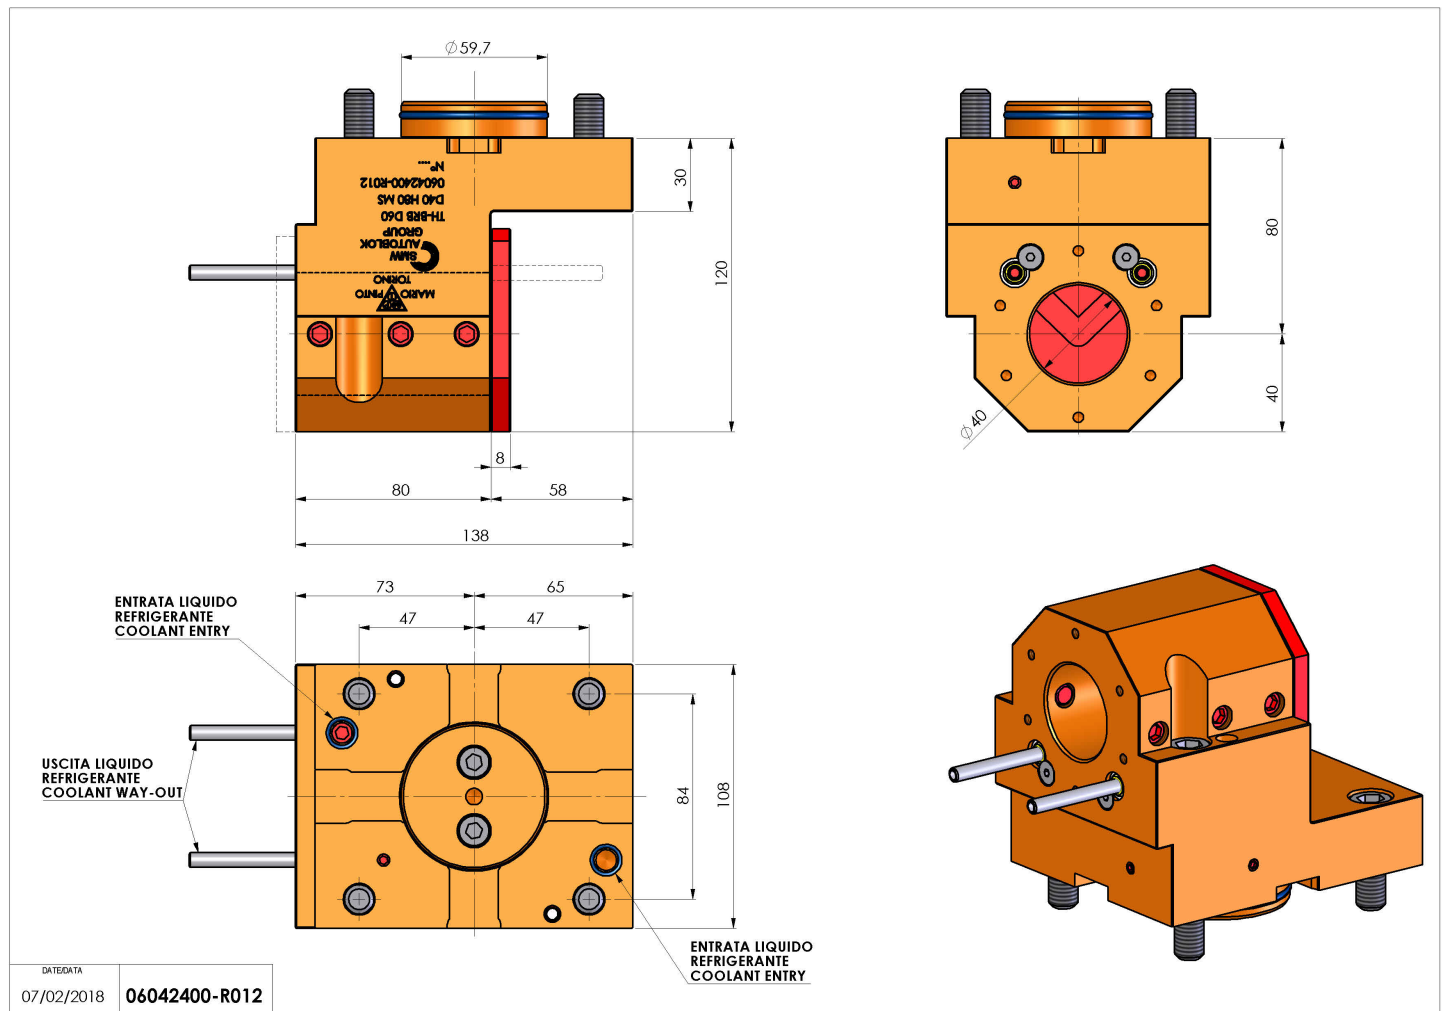

06042400 - TH-BRB D60 D40 H80 MS

Tipo	TH-BRB Portautensili statico portabareno
Attacco	CILINDRICO 60
Uscita utensile	TH porta bareno 40
Raffreddamento	Refrigerazione esterna / interna
H [mm]	80

Accessori	N.D.
Note	N.D.
Note per il montaggio	N.D.

Verificare sempre gli ingombri del portautensile in torretta

Salvo modifiche tecniche