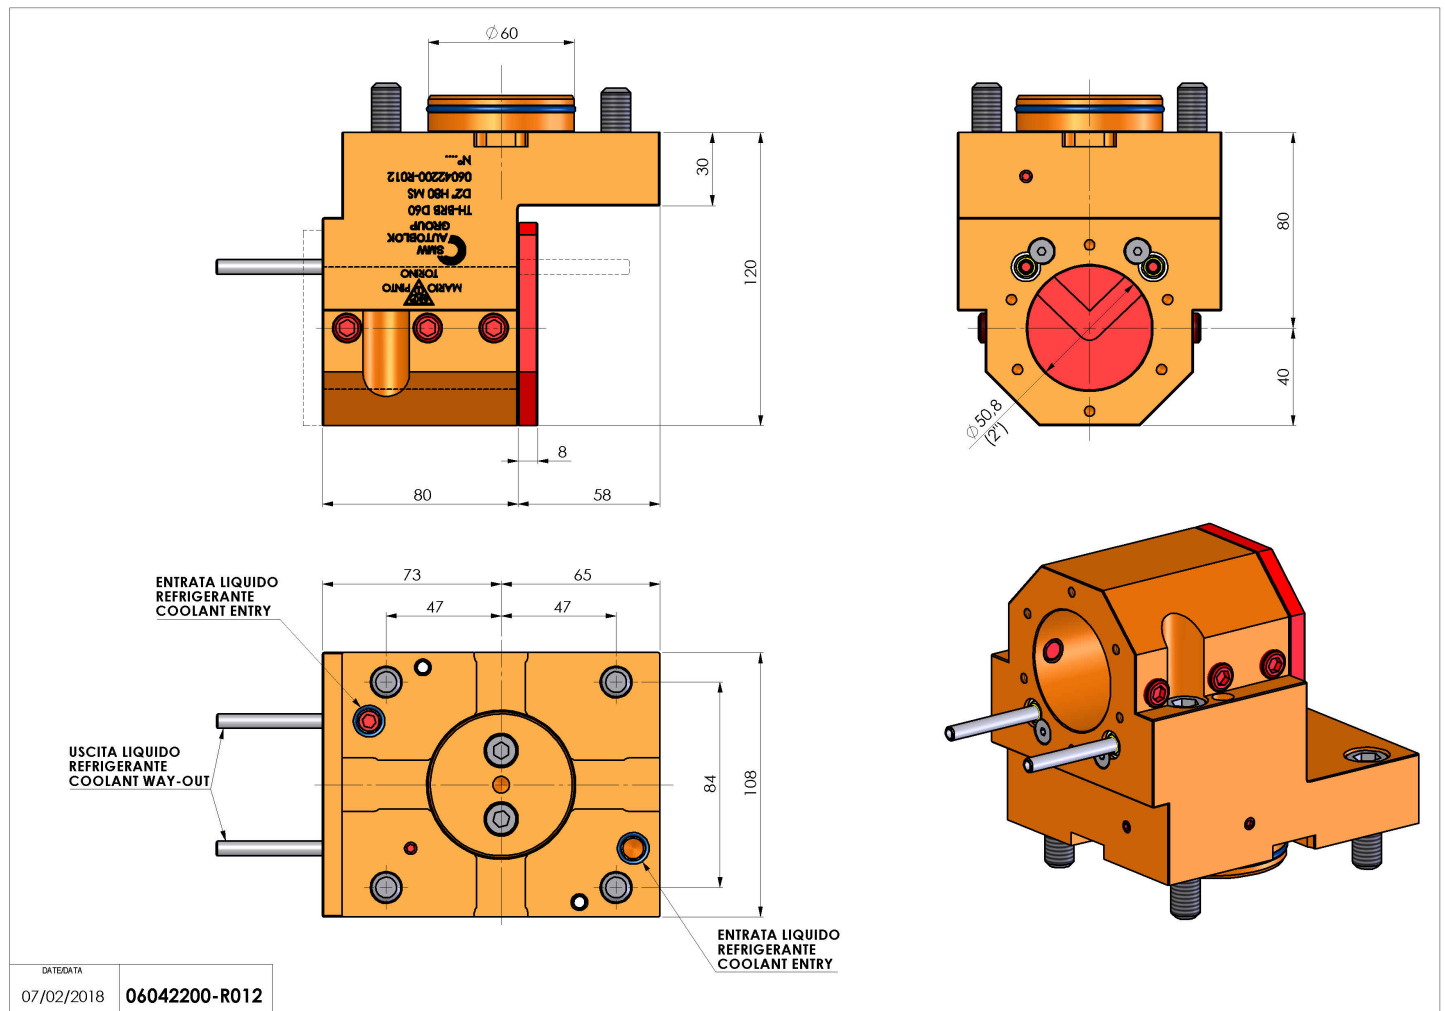

## 06042200 - TH-BRB D60 D2" H80 MS

<b>Tipo</b>	TH-BRB Portautensili statico portabareno
<b>Attacco</b>	CILINDRICO 60
<b>Uscita utensile</b>	TH porta bareno 2"
<b>Raffreddamento</b>	Refrigerazione esterna / interna
<b>H [mm]</b>	80

<b>Accessori</b>	N.D.
<b>Note</b>	N.D.
<b>Note per il montaggio</b>	N.D.

Verificare sempre gli ingombri del portautensile in torretta

Salvo modifiche tecniche