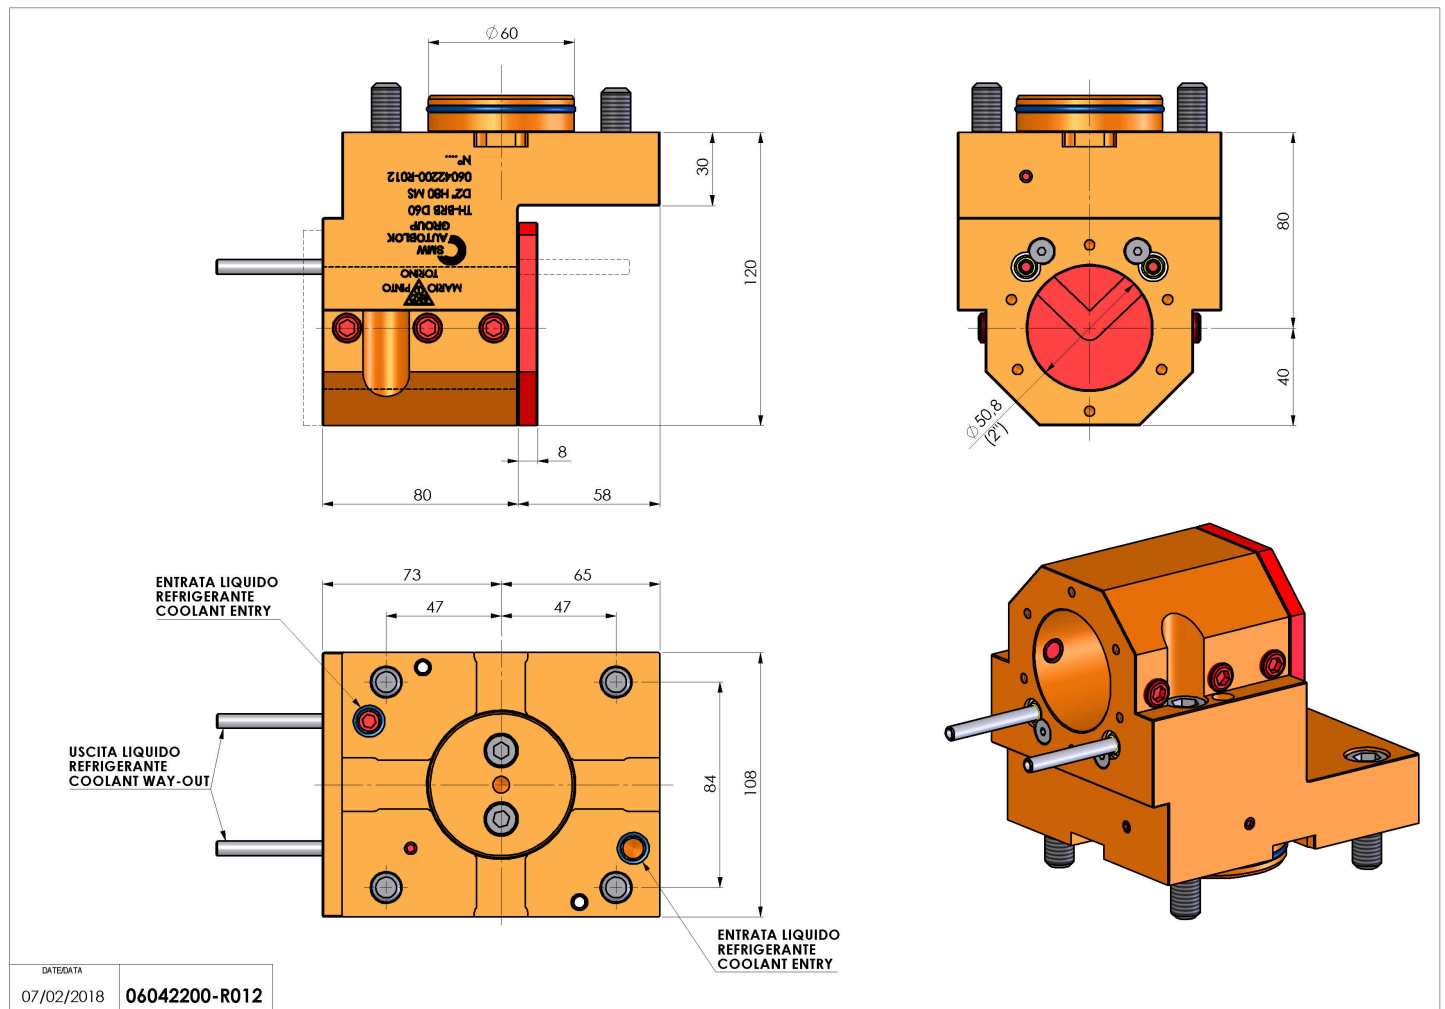

## 06042200 - TH-BRB D60 D2" H80 MS

<b>Tipo</b>	TH-BRB Portautensili statico portabareno
<b>Attacco</b>	CILINDRICO 60
<b>Uscita utensile</b>	TH porta bareno 2"
<b>Raffreddamento</b>	Refrigerazione esterna / interna
<b>H [mm]</b>	80

<b>Accessori</b>	N.D.
<b>Note</b>	N.D.
<b>Note per il montaggio</b>	N.D.

Verificare sempre gli ingombri del portautensile in torretta

Salvo modifiche tecniche