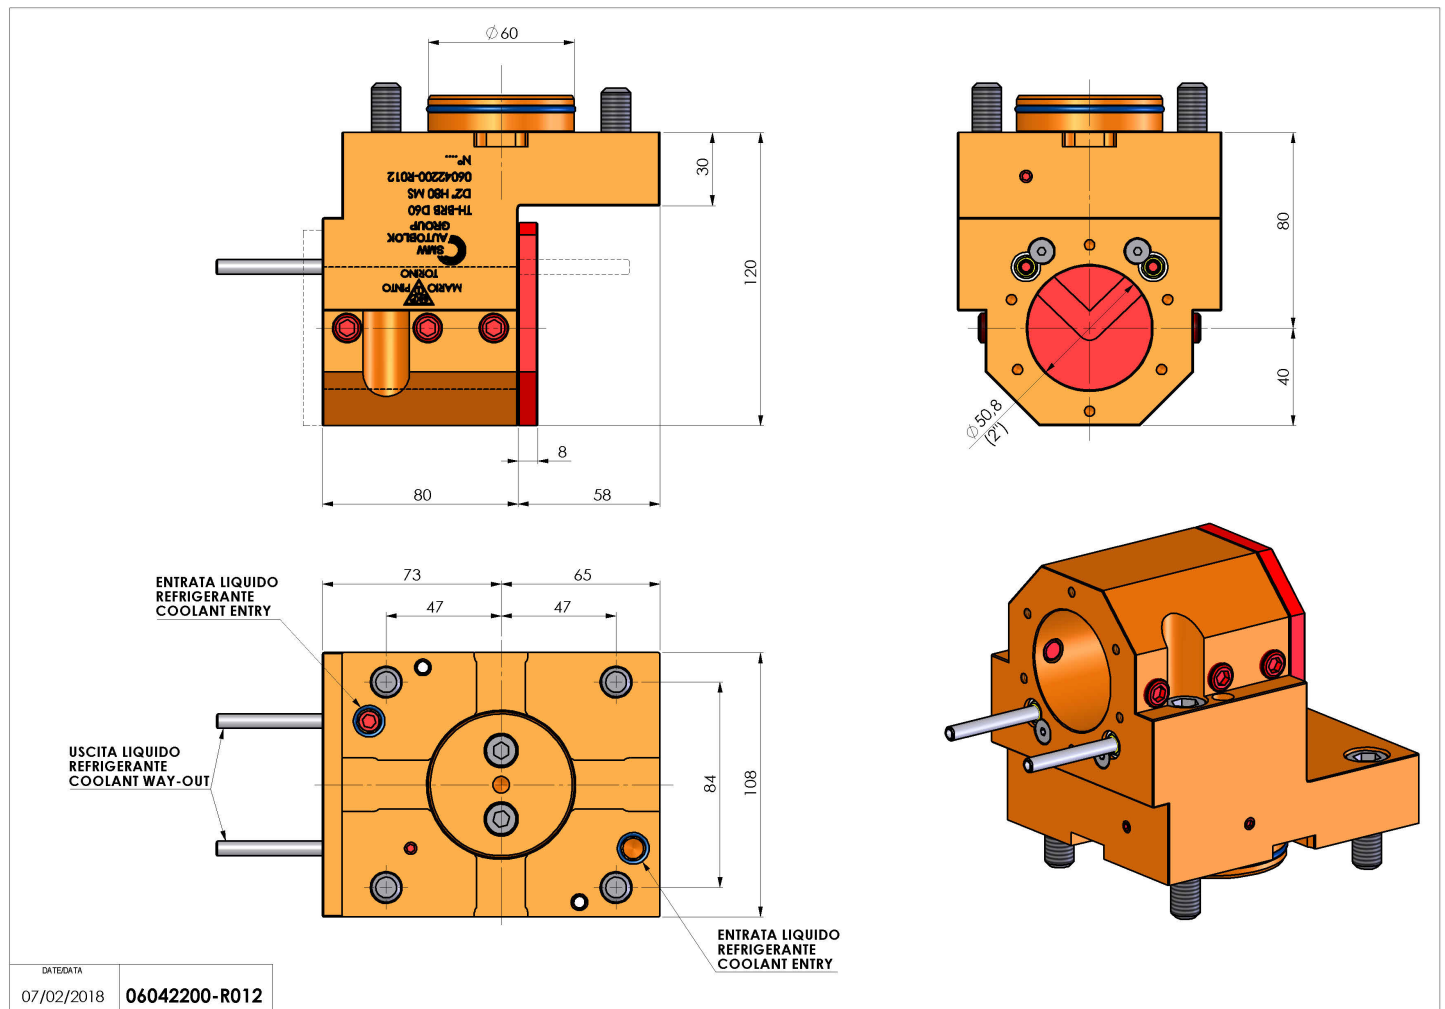

06042200 - TH-BRB D60 D2" H80 MS

Tipo	TH-BRB Portautensili statico portabareno
Attacco	CILINDRICO 60
Uscita utensile	TH porta bareno 2"
Raffreddamento	Refrigerazione esterna / interna
H [mm]	80

Accessori	N.D.
Note	N.D.
Note per il montaggio	N.D.

Verificare sempre gli ingombri del portautensile in torretta

Salvo modifiche tecniche