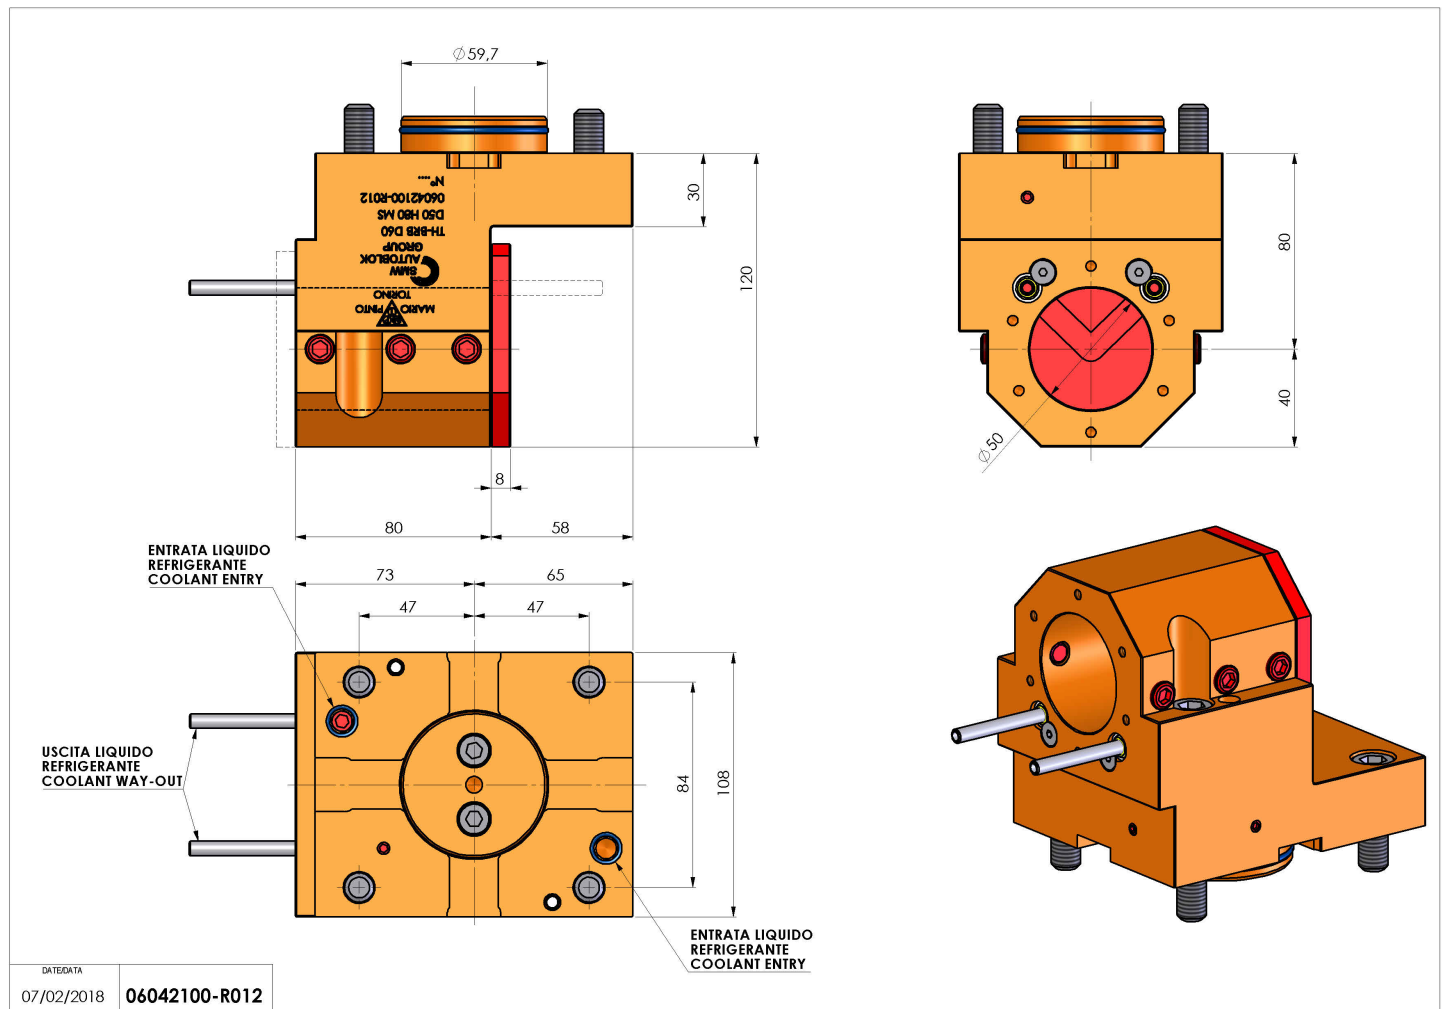

## 06042100 - TH-BRB D60 D50 H80 MS

|                        |   |
|------------------------|---|
| <b>Tipo</b>            | TH-BRB<br>Portautensili statico portabareno |
| <b>Attacco</b>         | CILINDRICO 60                               |
| <b>Uscita utensile</b> | TH porta bareno 50                          |
| <b>Raffreddamento</b>  | Refrigerazione esterna / interna            |
| <b>H [mm]</b>          | 80  |

|                              |      |
|------------------------------|------|
| <b>Accessori</b>             | N.D. |
| <b>Note</b>                  | N.D. |
| <b>Note per il montaggio</b> | N.D. |

Verificare sempre gli ingombri del portautensile in torretta