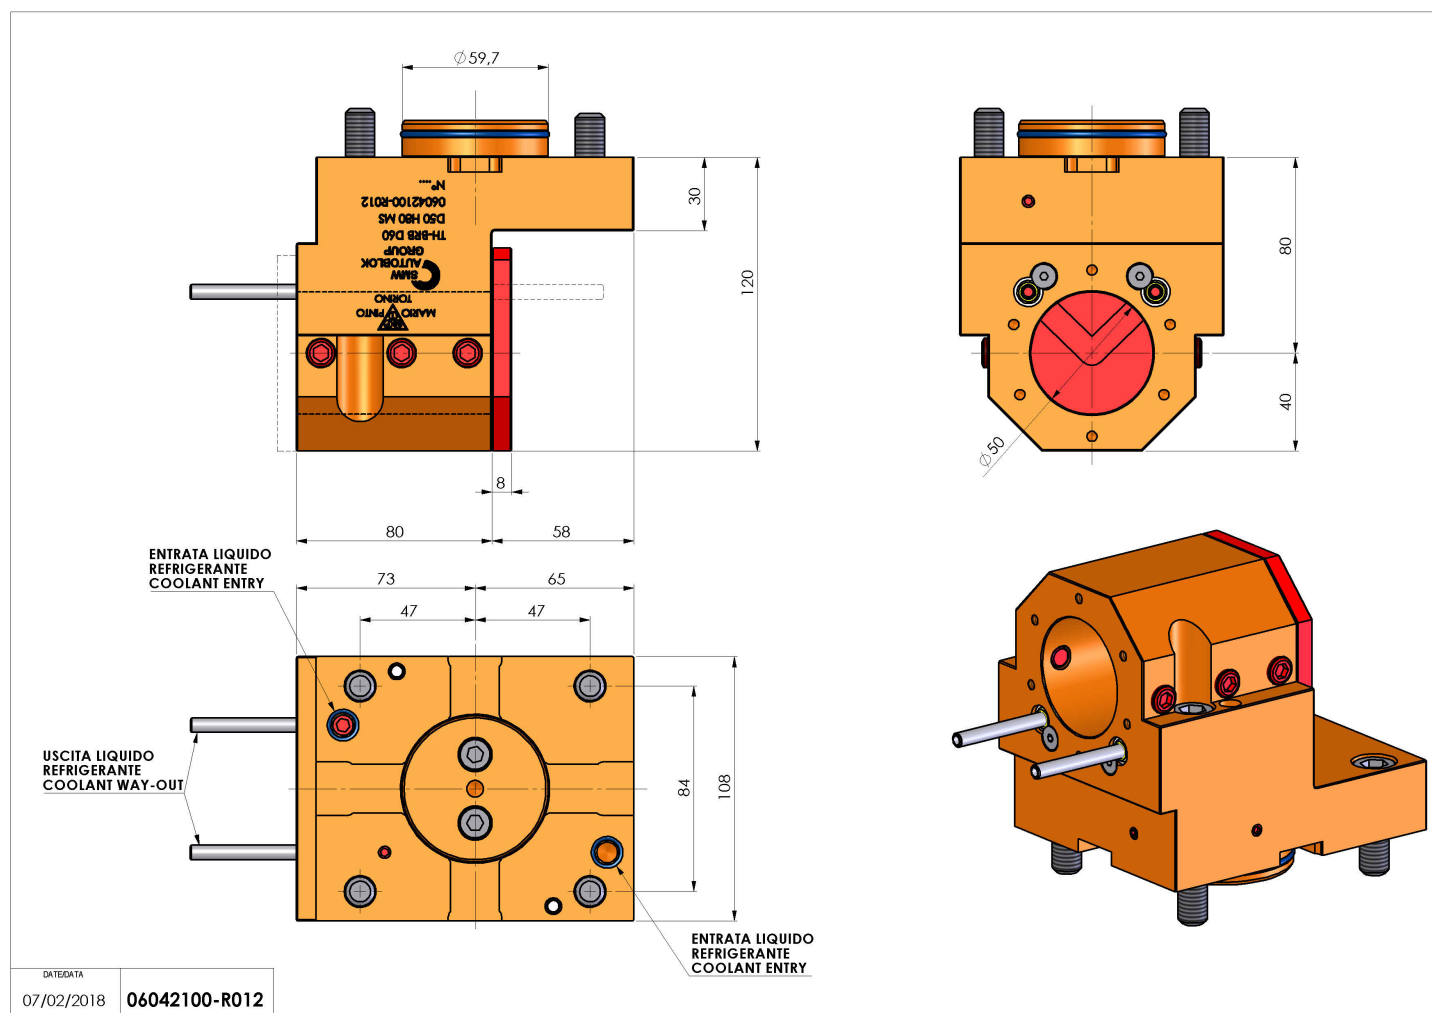

06042100 - TH-BRB D60 D50 H80 MS

| | |
|------------------------|---|
| Tipo | TH-BRB Portautensili statico portabareno |
| Attacco | CILINDRICO 60 |
| Uscita utensile | TH porta bareno 50 |
| Raffreddamento | Refrigerazione esterna / interna |
| H [mm] | 80 |

| | |
|------------------------------|------|
| Accessori | N.D. |
| Note | N.D. |
| Note per il montaggio | N.D. |

Verificare sempre gli ingombri del portautensile in torretta

Salvo modifiche tecniche