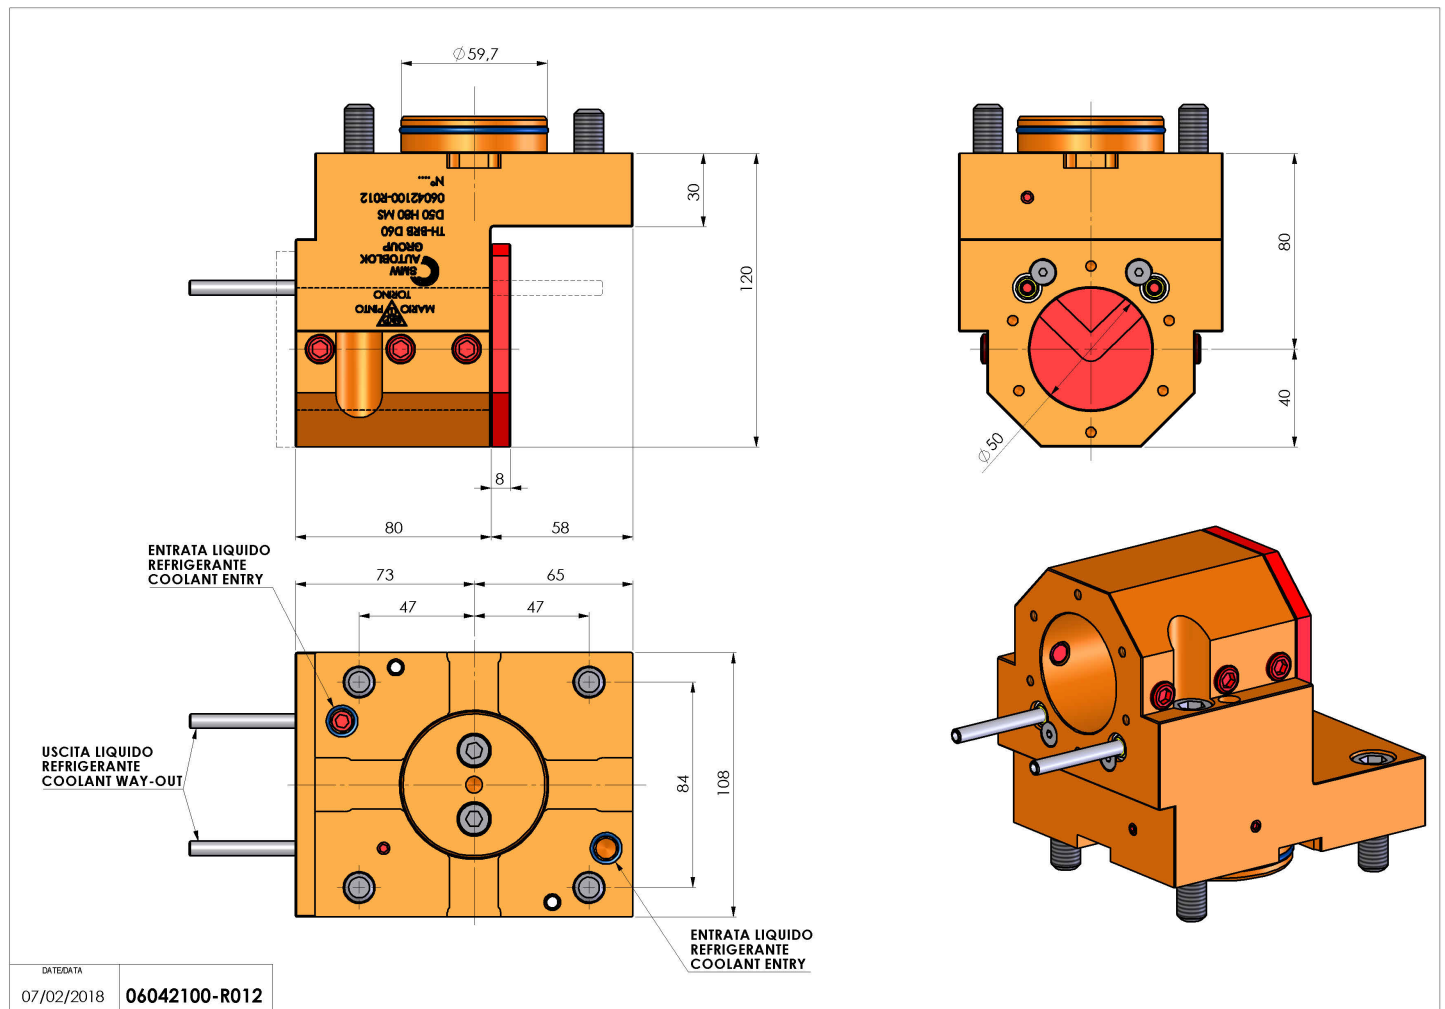

06042100 - TH-BRB D60 D50 H80 MS

Tipo	TH-BRB Portautensili statico portabareno
Attacco	CILINDRICO 60
Uscita utensile	TH porta bareno 50
Raffreddamento	Refrigerazione esterna / interna
H [mm]	80

Accessori	N.D.
Note	N.D.
Note per il montaggio	N.D.

Verificare sempre gli ingombri del portautensile in torretta

Salvo modifiche tecniche