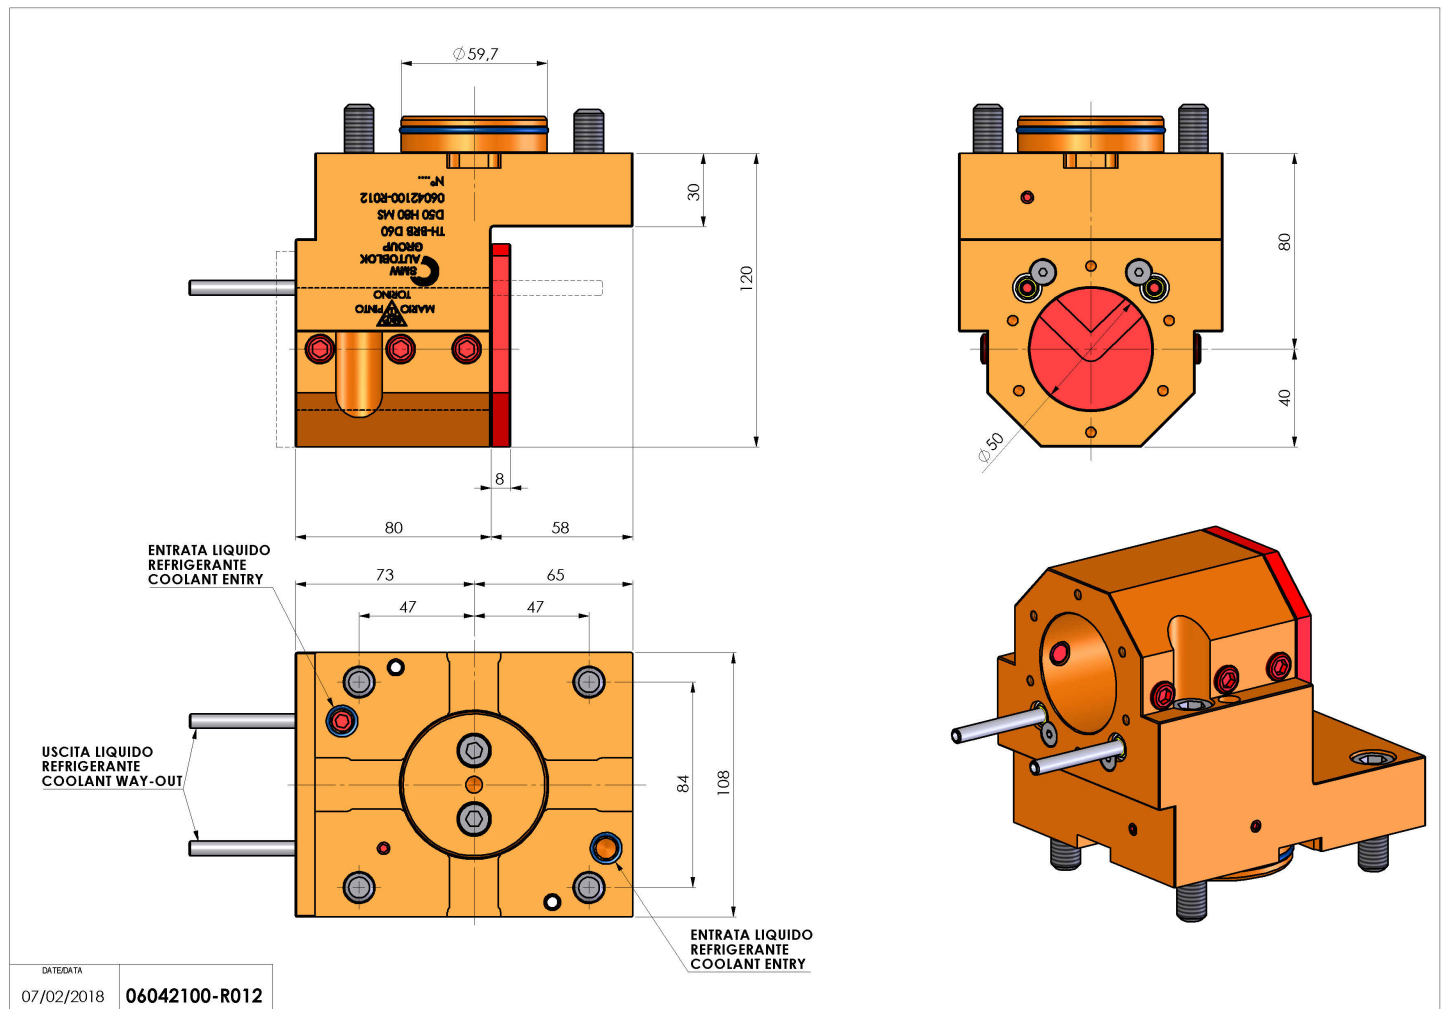

## 06042100 - TH-BRB D60 D50 H80 MS

<b>Tipo</b>	TH-BRB Portautensili statico portabareno
<b>Attacco</b>	CILINDRICO 60
<b>Uscita utensile</b>	TH porta bareno 50
<b>Raffreddamento</b>	Refrigerazione esterna / interna
<b>H [mm]</b>	80

<b>Accessori</b>	N.D.
<b>Note</b>	N.D.
<b>Note per il montaggio</b>	N.D.

Verificare sempre gli ingombri del portautensile in torretta

Salvo modifiche tecniche