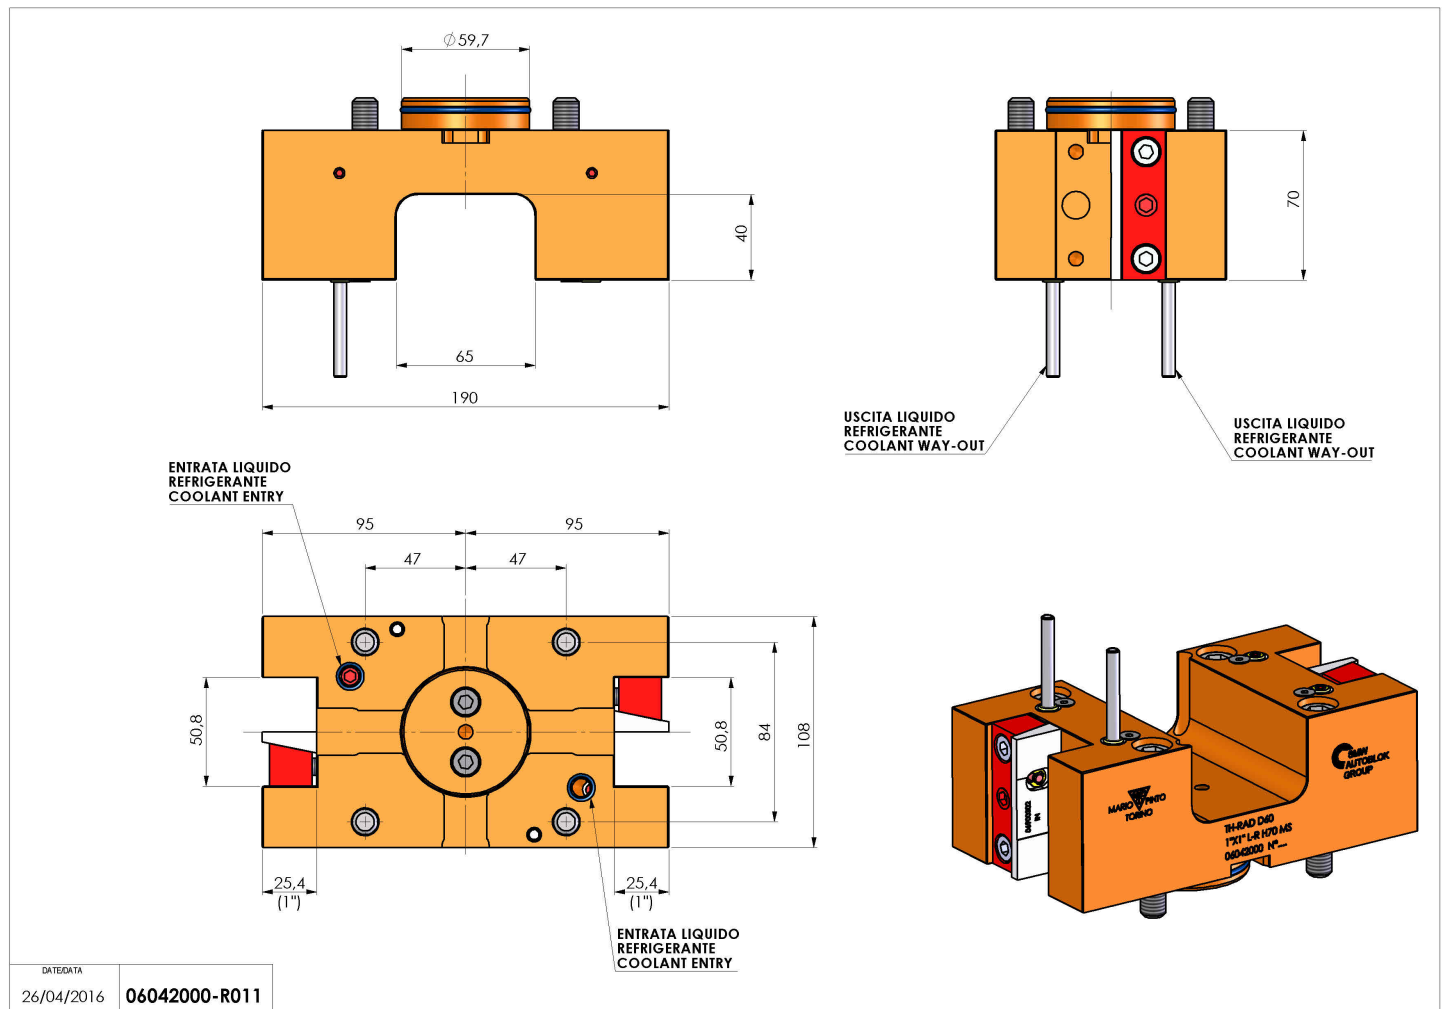

# 06042000 - TH-RAD D60 1"X1" L-R H70 MS

<b>Tipo</b>	TH-RAD Portautensili statico radiale
<b>Attacco</b>	CILINDRICO 60
<b>Uscita utensile</b>	TH radiale 1"x1"
<b>Raffreddamento</b>	Refrigerazione esterna
<b>H [mm]</b>	70

<b>Accessori</b>	N.D.
<b>Note</b>	N.D.
<b>Note per il montaggio</b>	N.D.

Verificare sempre gli ingombri del portautensile in torretta

DATE/DATE	26/04/2016
06042000-R011	

Salvo modifiche tecniche