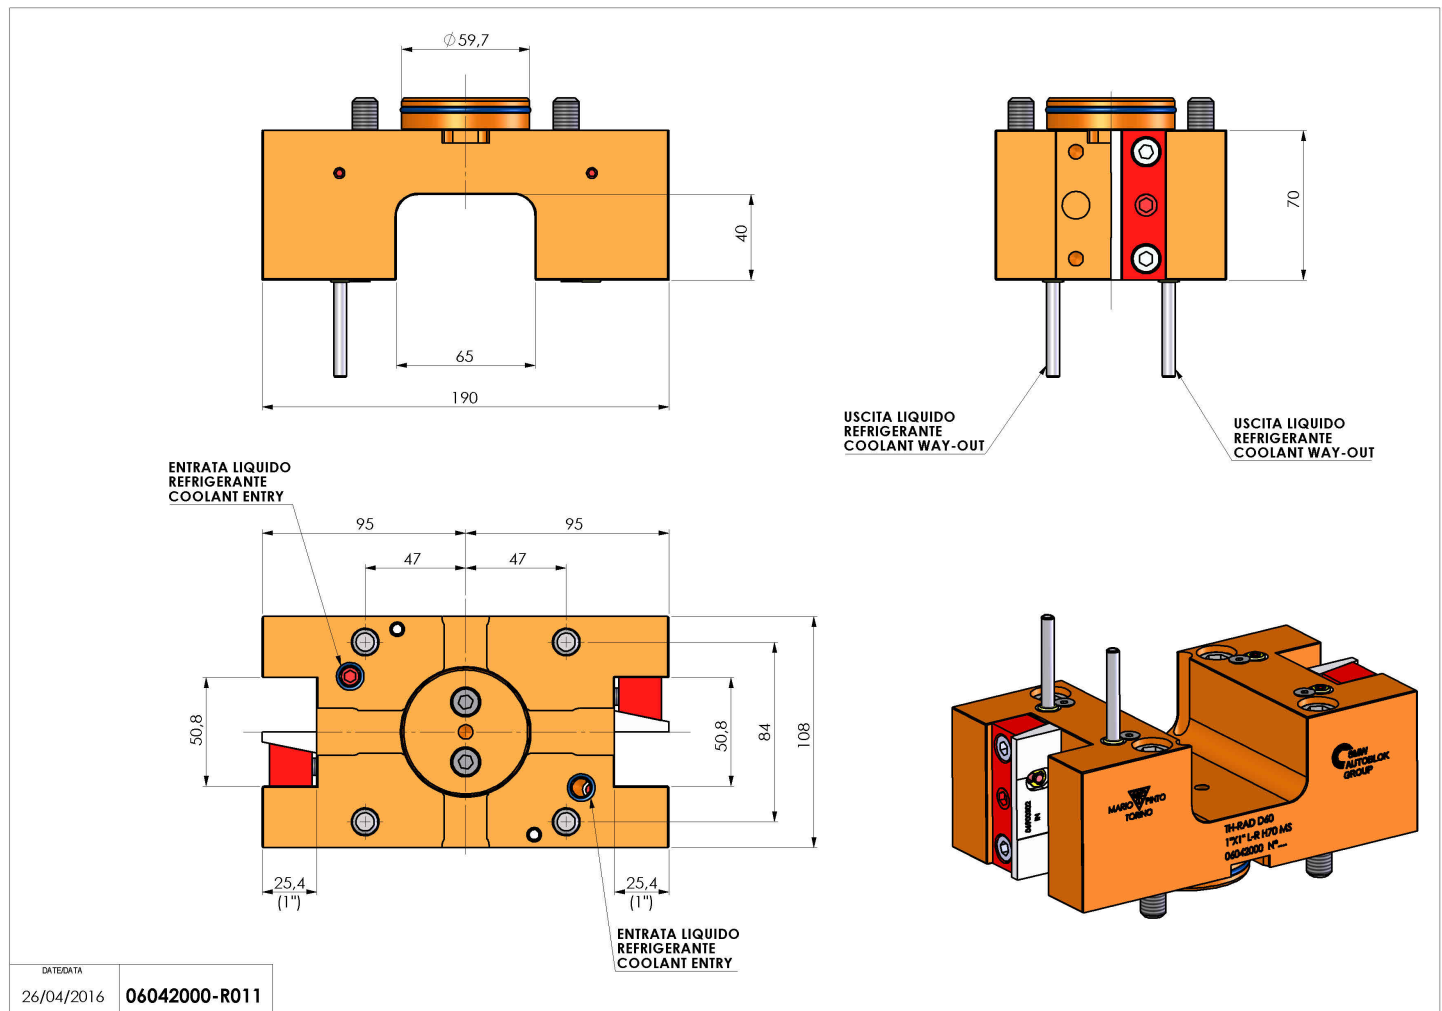

06042000 - TH-RAD D60 1"X1" L-R H70 MS

Tipo	TH-RAD Portautensili statico radiale
Attacco	CILINDRICO 60
Uscita utensile	TH radiale 1"x1"
Raffreddamento	Refrigerazione esterna
H [mm]	70

Accessori	N.D.
Note	N.D.
Note per il montaggio	N.D.

Verificare sempre gli ingombri del portautensile in torretta

DATE/DATE	26/04/2016
PART NUMBER	06042000-R011

Salvo modifiche tecniche