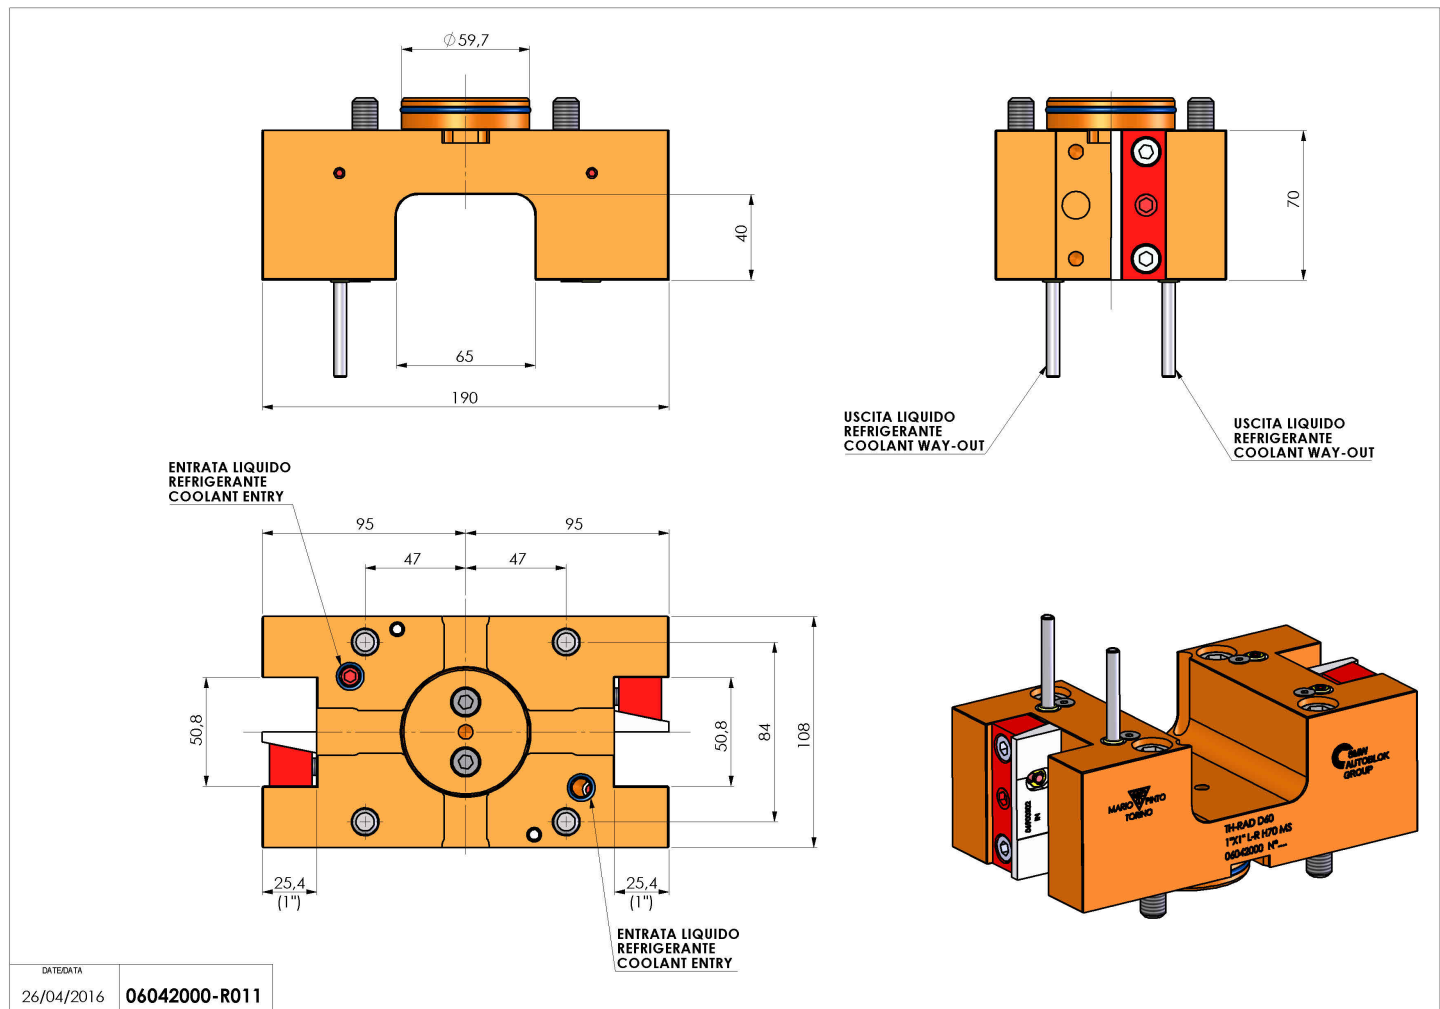

## 06042000 - TH-RAD D60 1"X1" L-R H70 MS

<b>Tipo</b>	TH-RAD Portautensili statico radiale
<b>Attacco</b>	CILINDRICO 60
<b>Uscita utensile</b>	TH radiale 1"x1"
<b>Raffreddamento</b>	Refrigerazione esterna
<b>H [mm]</b>	70

<b>Accessori</b>	N.D.
<b>Note</b>	N.D.
<b>Note per il montaggio</b>	N.D.

Verificare sempre gli ingombri del portautensile in torretta

DATE/DATE	26/04/2016
PART NUMBER	06042000-R011

Salvo modifiche tecniche