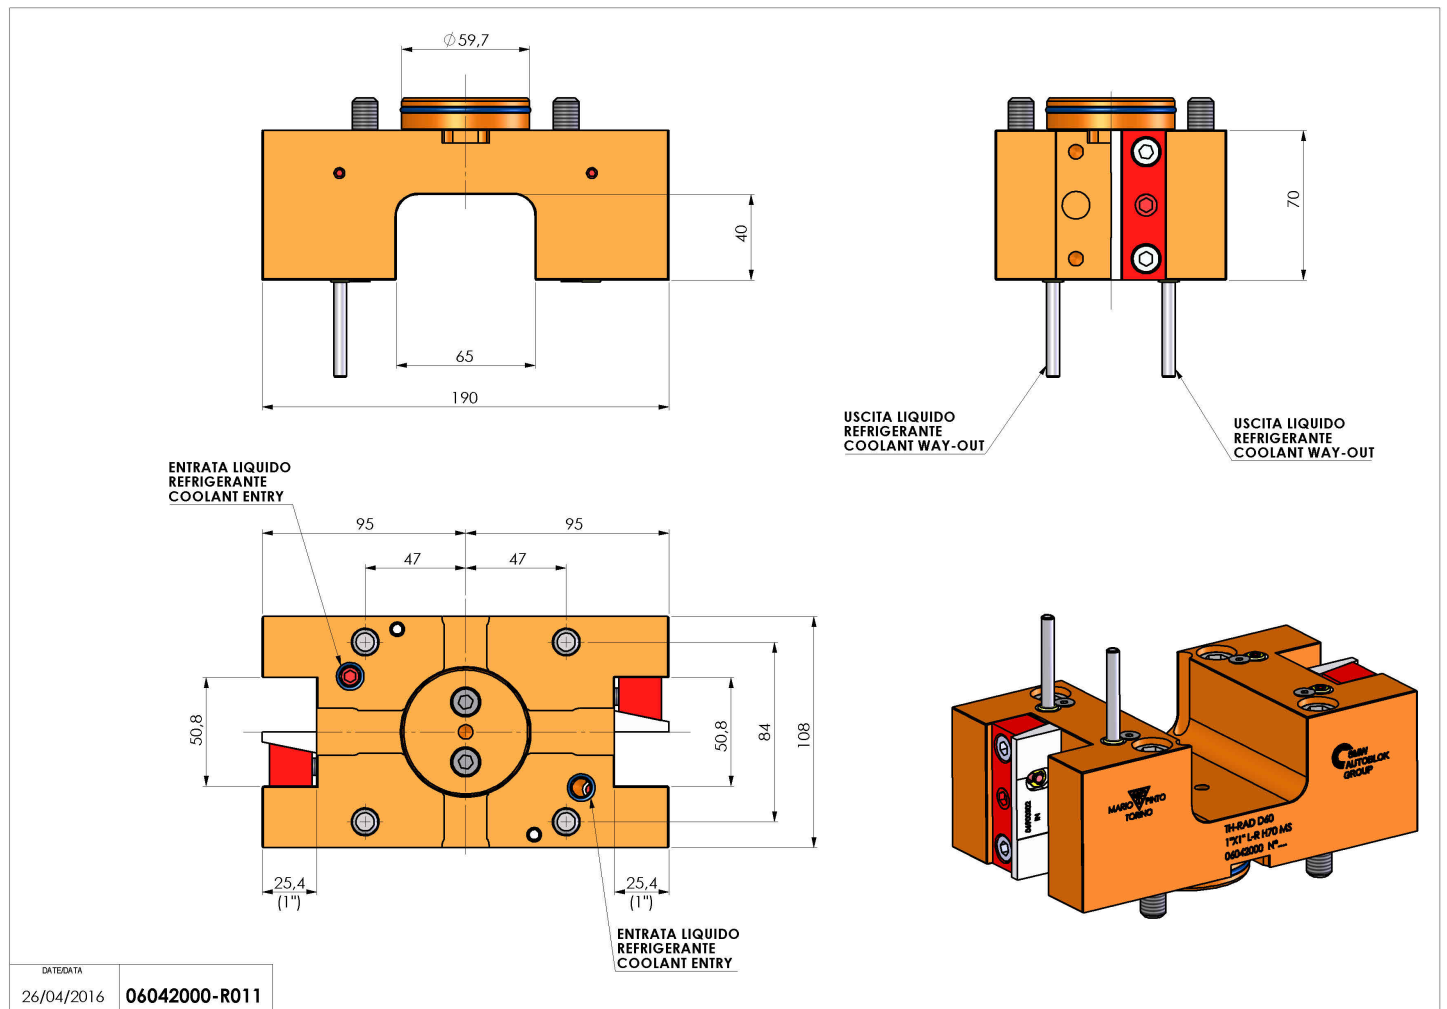

# 06042000 - TH-RAD D60 1"X1" L-R H70 MS

<b>Tipo</b>	TH-RAD Portautensili statico radiale
<b>Attacco</b>	CILINDRICO 60
<b>Uscita utensile</b>	TH radiale 1"x1"
<b>Raffreddamento</b>	Refrigerazione esterna
<b>H [mm]</b>	70

<b>Accessori</b>	N.D.
<b>Note</b>	N.D.
<b>Note per il montaggio</b>	N.D.

Verificare sempre gli ingombri del portautensile in torretta

DATE/DATE	26/04/2016
06042000-R011	

Salvo modifiche tecniche