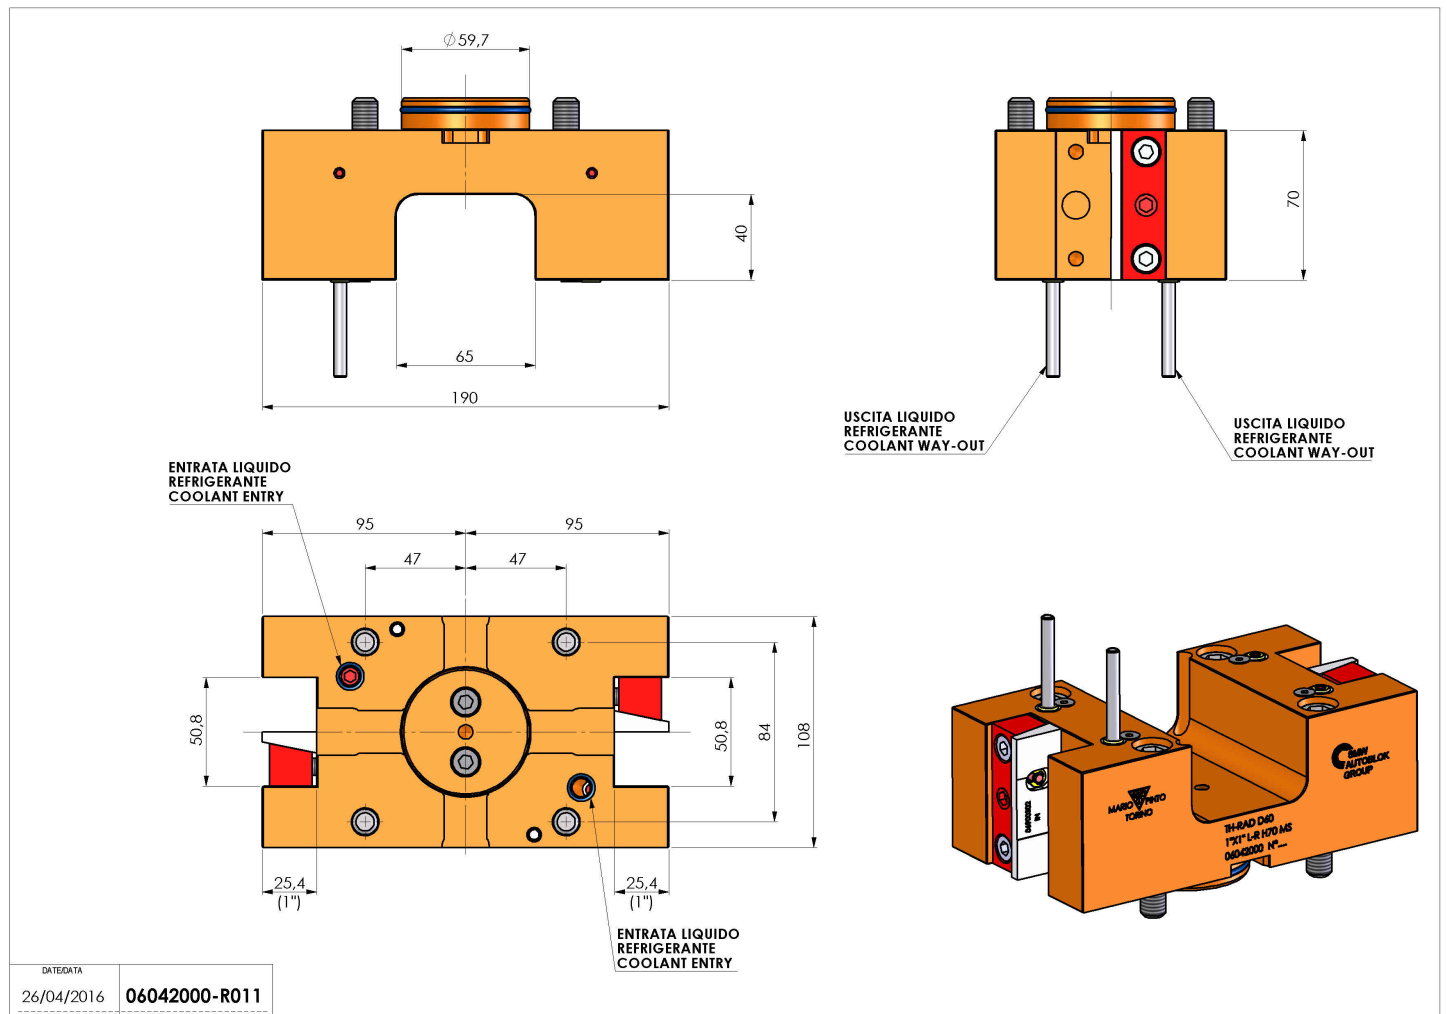

06042000 - TH-RAD D60 1"X1" L-R H70 MS

Tipo	TH-RAD Portautensili statico radiale
Attacco	CILINDRICO 60
Uscita utensile	TH radiale 1"x1"
Raffreddamento	Refrigerazione esterna
H [mm]	70

Accessori	N.D.
Note	N.D.
Note per il montaggio	N.D.

Verificare sempre gli ingombri del portautensile in torretta

DATE/DATE	26/04/2016
PART NUMBER	06042000-R011

Salvo modifiche tecniche