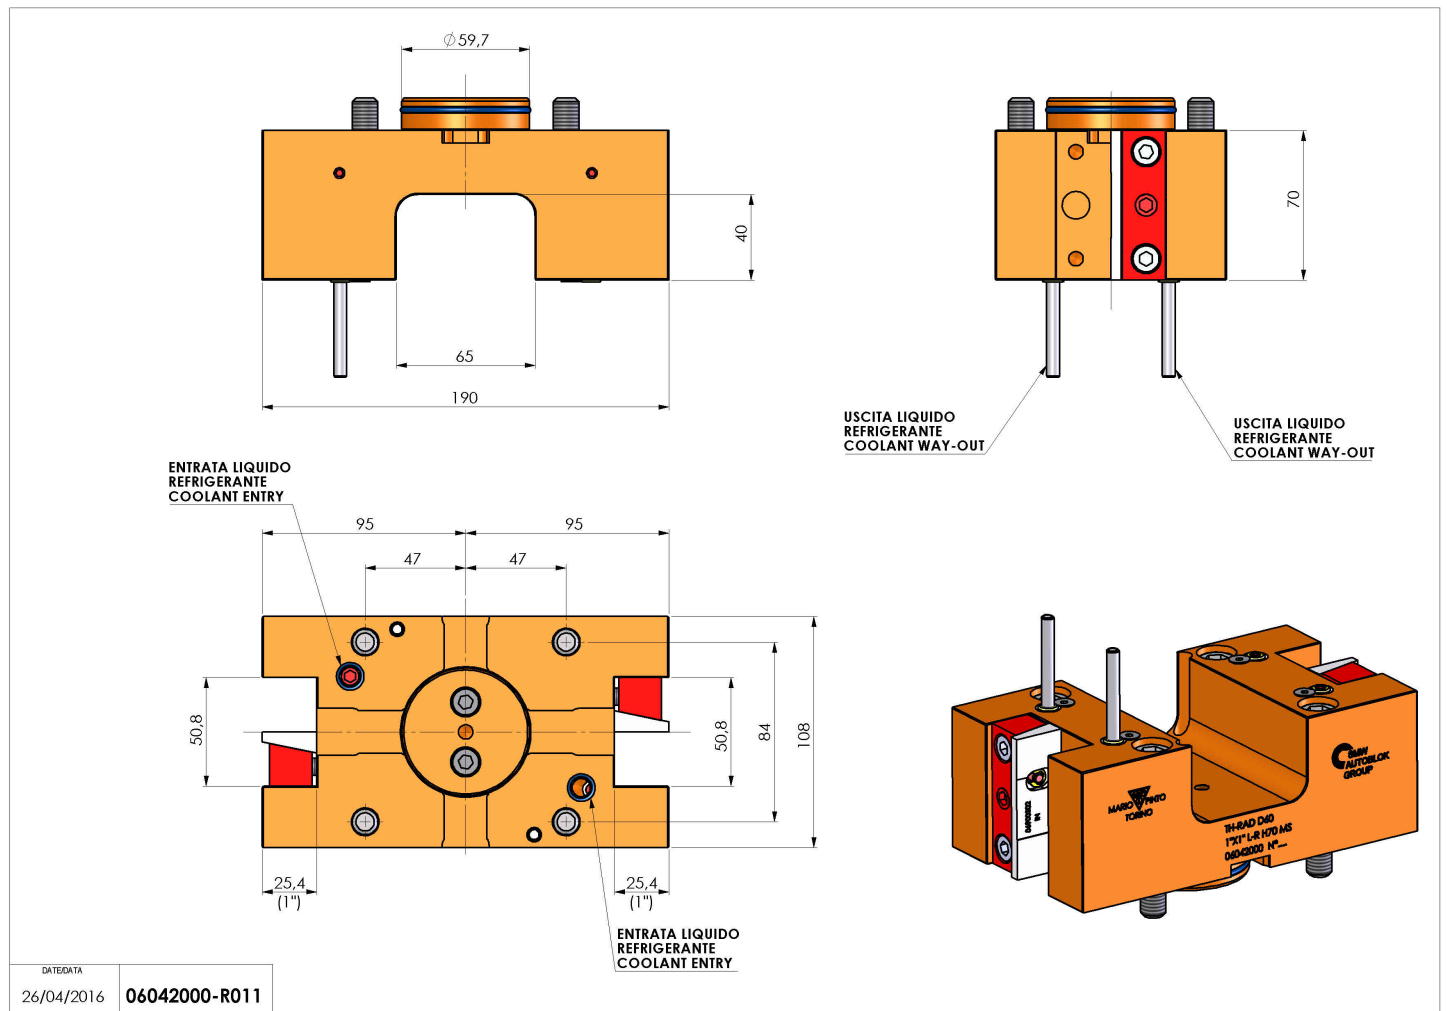

## 06042000 - TH-RAD D60 1"X1" L-R H70 MS

<b>Tipo</b>	TH-RAD Portautensili statico radiale
<b>Attacco</b>	CILINDRICO 60
<b>Uscita utensile</b>	TH radiale 1"x1"
<b>Raffreddamento</b>	Refrigerazione esterna
<b>H [mm]</b>	70

<b>Accessori</b>	N.D.
<b>Note</b>	N.D.
<b>Note per il montaggio</b>	N.D.

Verificare sempre gli ingombri del portautensile in torretta

DATE/DATE	26/04/2016
PART NUMBER	06042000-R011

Salvo modifiche tecniche