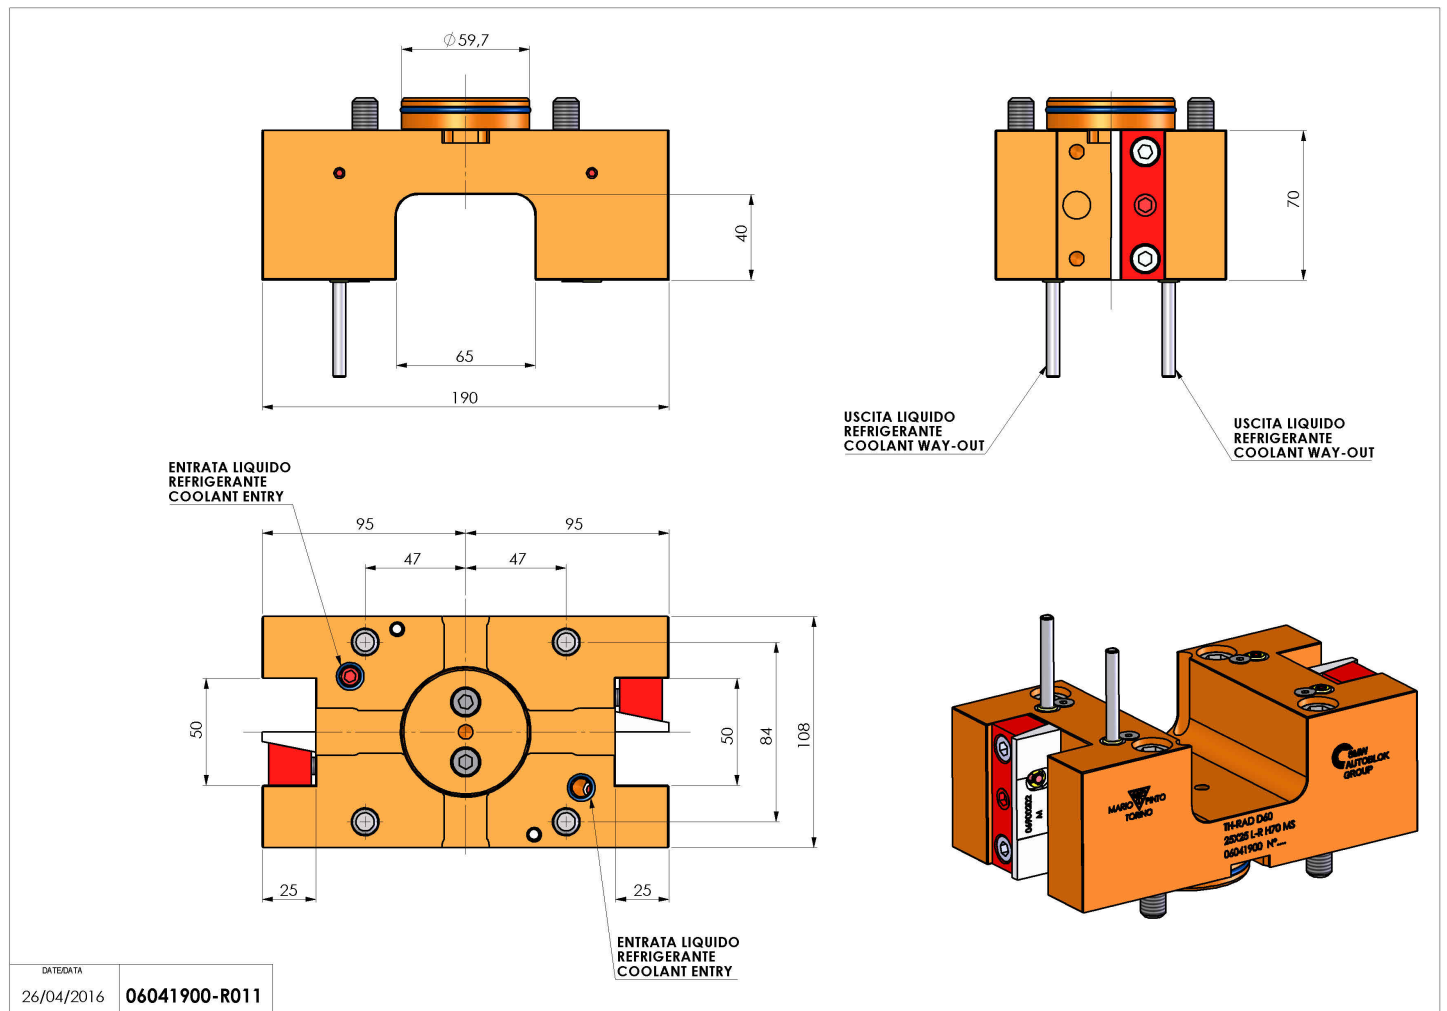

# 06041900 - TH-RAD D60 25X25 L-R H70 MS

<b>Tipo</b>	TH-RAD Portautensili statico radiale
<b>Attacco</b>	CILINDRICO 60
<b>Uscita utensile</b>	TH radiale 25x25
<b>Raffreddamento</b>	Refrigerazione esterna
<b>H [mm]</b>	70

<b>Accessori</b>	N.D.
<b>Note</b>	N.D.
<b>Note per il montaggio</b>	N.D.

Verificare sempre gli ingombri del portautensile in torretta

DATE/DATE	26/04/2016
06041900-R011	

Salvo modifiche tecniche