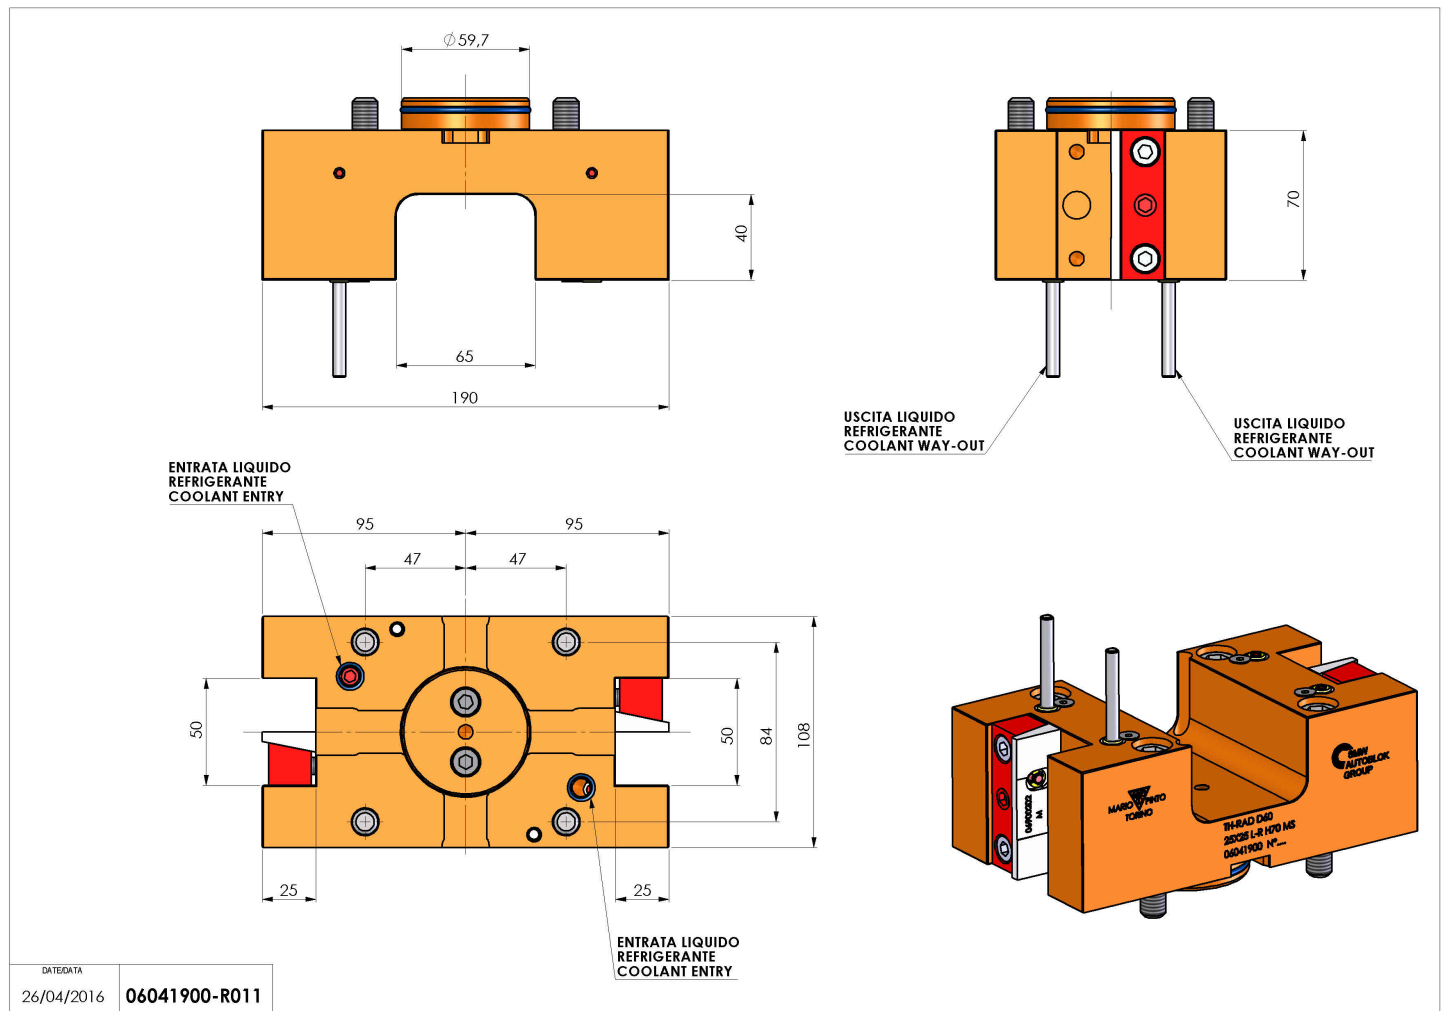

## 06041900 - TH-RAD D60 25X25 L-R H70 MS

<b>Tipo</b>	TH-RAD Portautensili statico radiale
<b>Attacco</b>	CILINDRICO 60
<b>Uscita utensile</b>	TH radiale 25x25
<b>Raffreddamento</b>	Refrigerazione esterna
<b>H [mm]</b>	70

<b>Accessori</b>	N.D.
<b>Note</b>	N.D.
<b>Note per il montaggio</b>	N.D.

Verificare sempre gli ingombri del portautensile in torretta

Salvo modifiche tecniche

DATE/DATE	26/04/2016
06041900-R011	