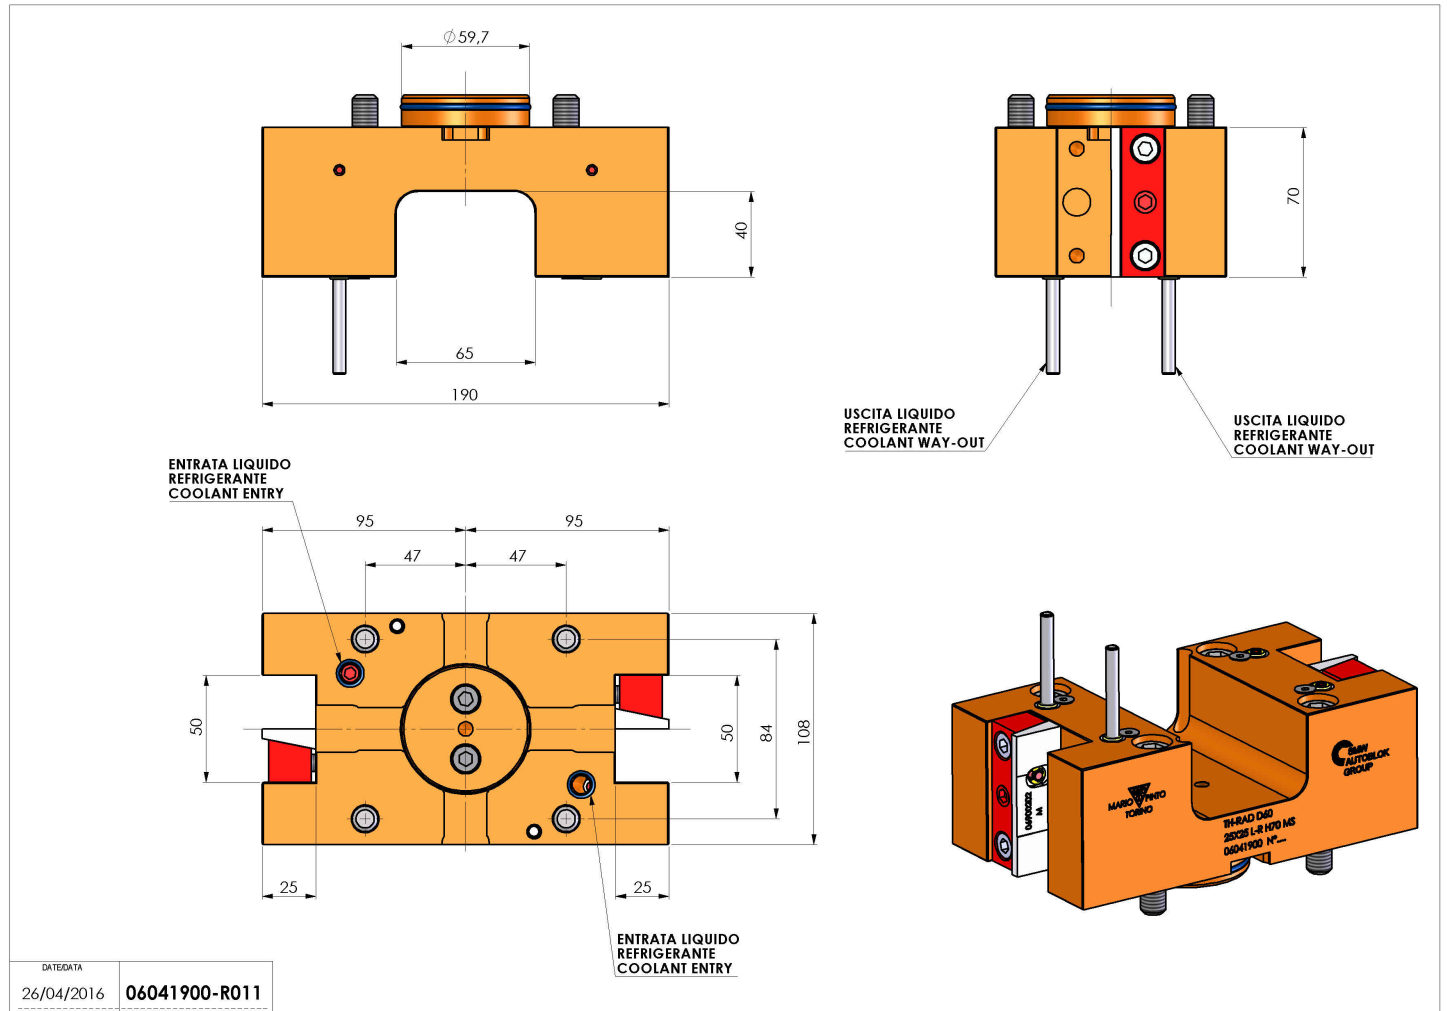

# 06041900 - TH-RAD D60 25X25 L-R H70 MS

<b>Tipo</b>	TH-RAD Portautensili statico radiale
<b>Attacco</b>	CILINDRICO 60
<b>Uscita utensile</b>	TH radiale 25x25
<b>Raffreddamento</b>	Refrigerazione esterna
<b>H [mm]</b>	70

<b>Accessori</b>	N.D.
<b>Note</b>	N.D.
<b>Note per il montaggio</b>	N.D.

Verificare sempre gli ingombri del portautensile in torretta

DATE/DATE	26/04/2016
06041900-R011	

Salvo modifiche tecniche