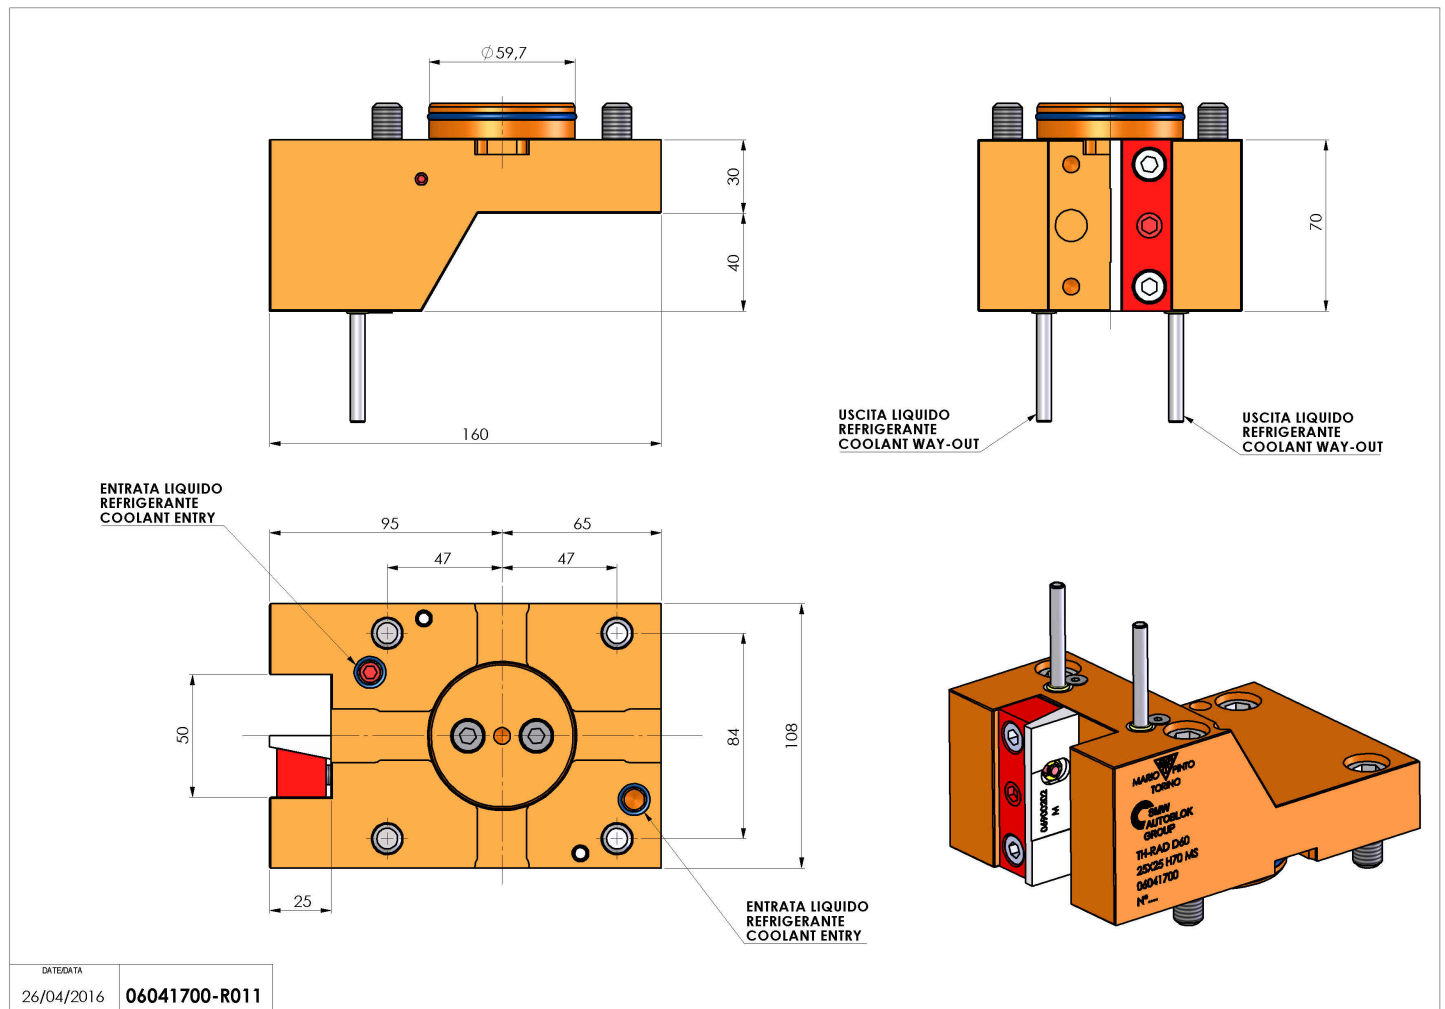

06041700 - TH-RAD D60 25X25 H70 MS

Tipo	TH-RAD Portautensili statico radiale
Attacco	CILINDRICO 60
Uscita utensile	TH radiale 25x25
Raffreddamento	Refrigerazione esterna
H [mm]	70

Accessori	N.D.
Note	N.D.
Note per il montaggio	N.D.

Verificare sempre gli ingombri del portautensile in torretta

DATE/DATE	26/04/2016
06041700-R011	

Salvo modifiche tecniche