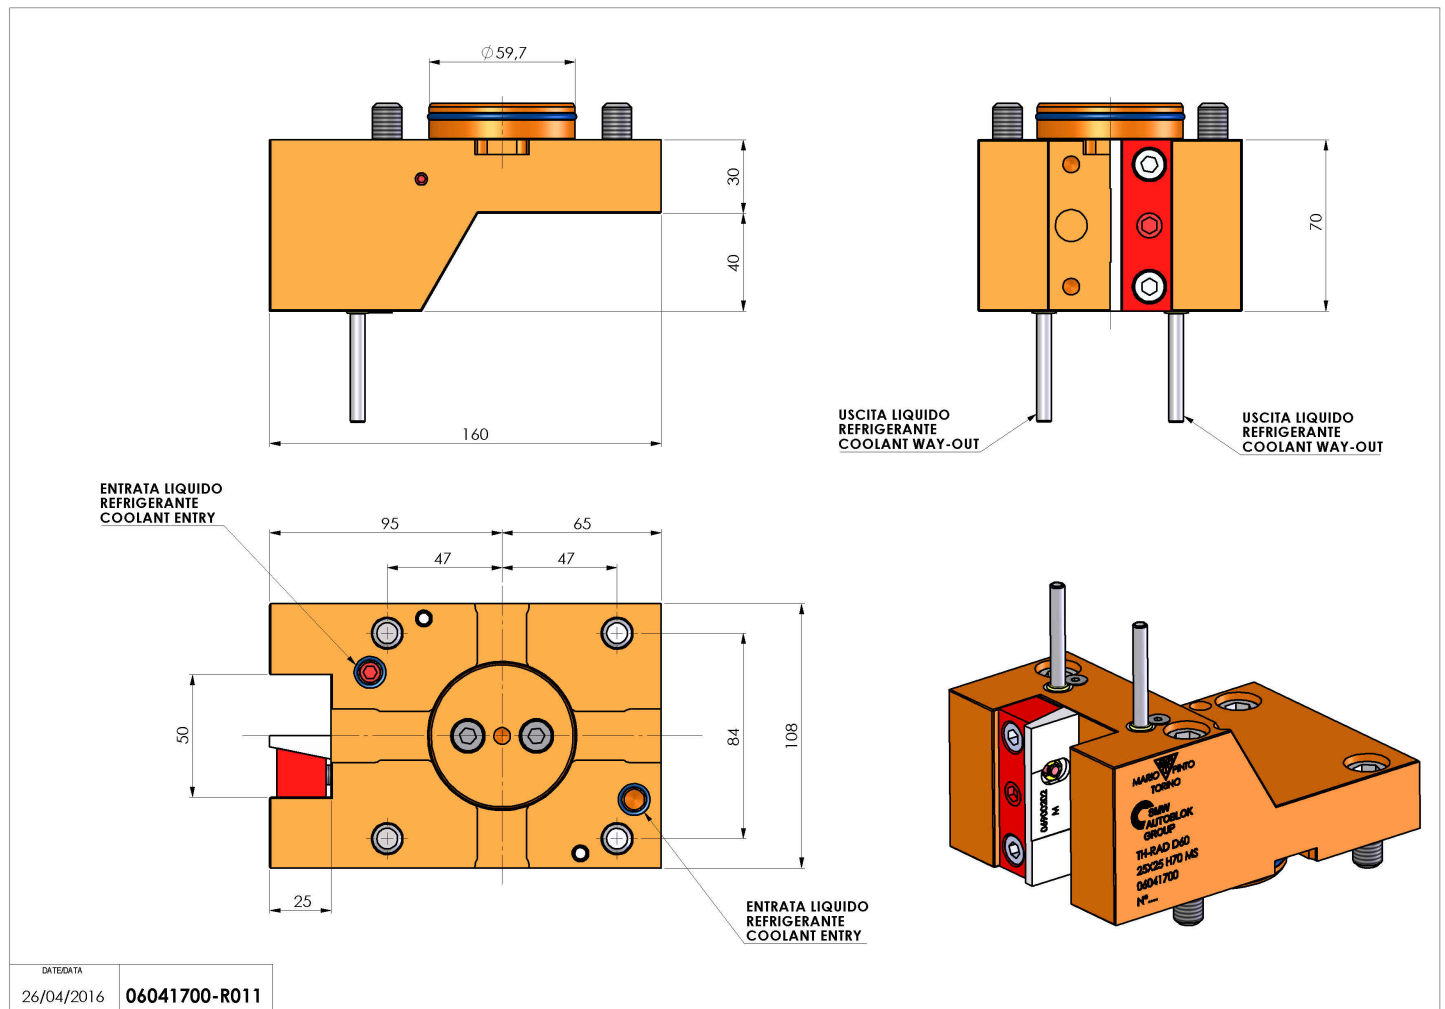

## 06041700 - TH-RAD D60 25X25 H70 MS

<b>Tipo</b>	TH-RAD Portautensili statico radiale
<b>Attacco</b>	CILINDRICO 60
<b>Uscita utensile</b>	TH radiale 25x25
<b>Raffreddamento</b>	Refrigerazione esterna
<b>H [mm]</b>	70

<b>Accessori</b>	N.D.
<b>Note</b>	N.D.
<b>Note per il montaggio</b>	N.D.

Verificare sempre gli ingombri del portautensile in torretta

Salvo modifiche tecniche