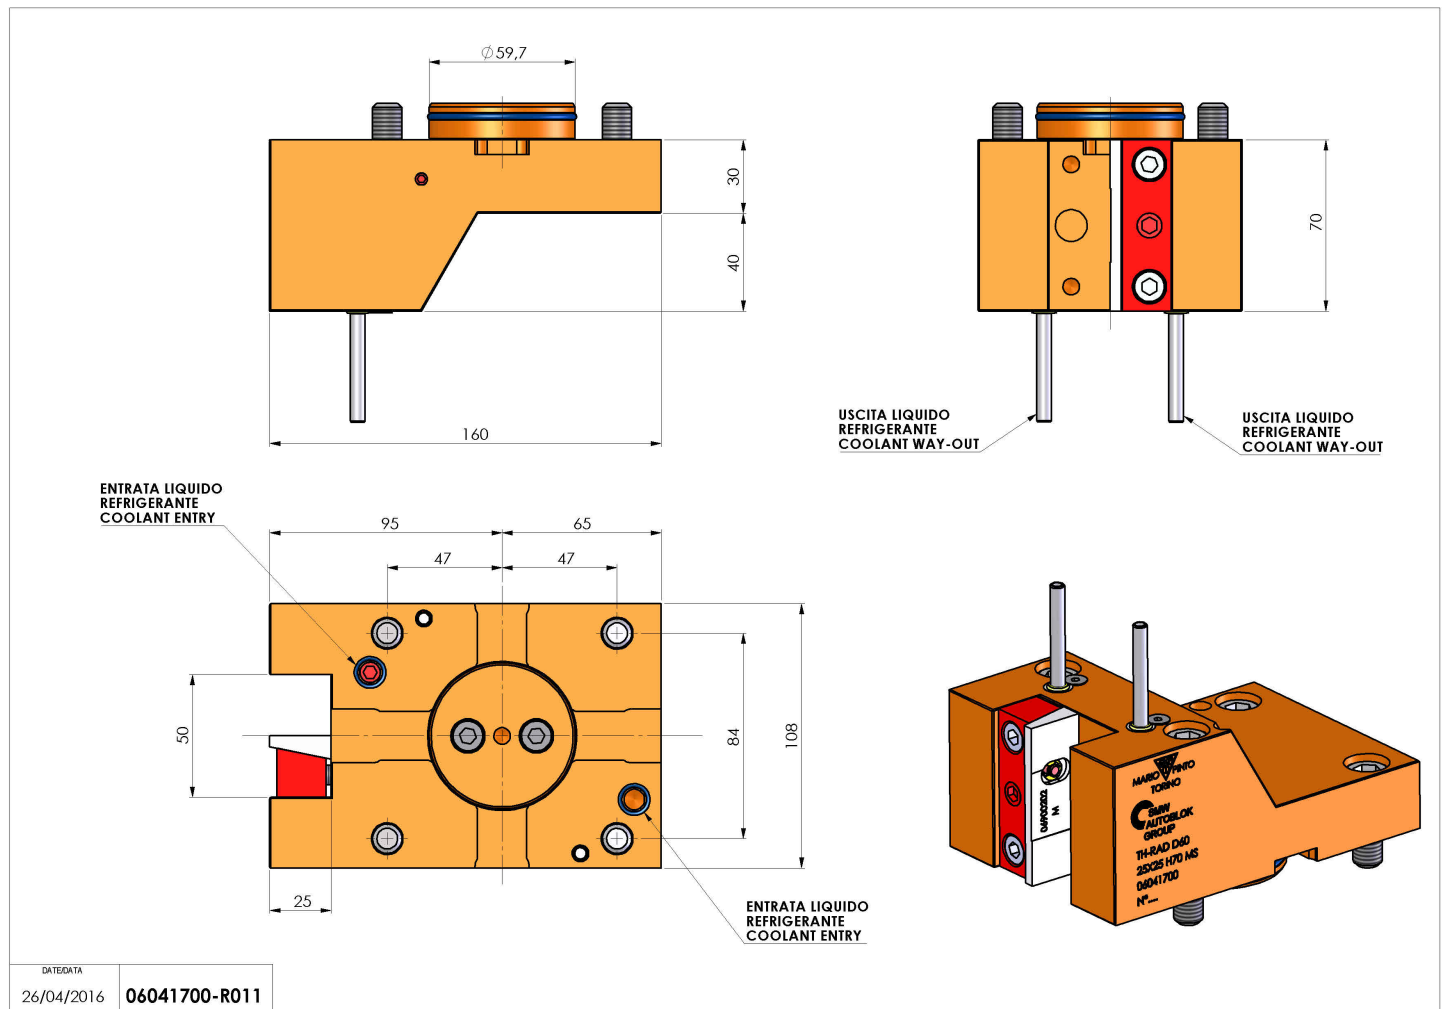

06041700 - TH-RAD D60 25X25 H70 MS

Tipo	TH-RAD Portautensili statico radiale
Attacco	CILINDRICO 60
Uscita utensile	TH radiale 25x25
Raffreddamento	Refrigerazione esterna
H [mm]	70

Accessori	N.D.
Note	N.D.
Note per il montaggio	N.D.

Verificare sempre gli ingombri del portautensile in torretta

Salvo modifiche tecniche