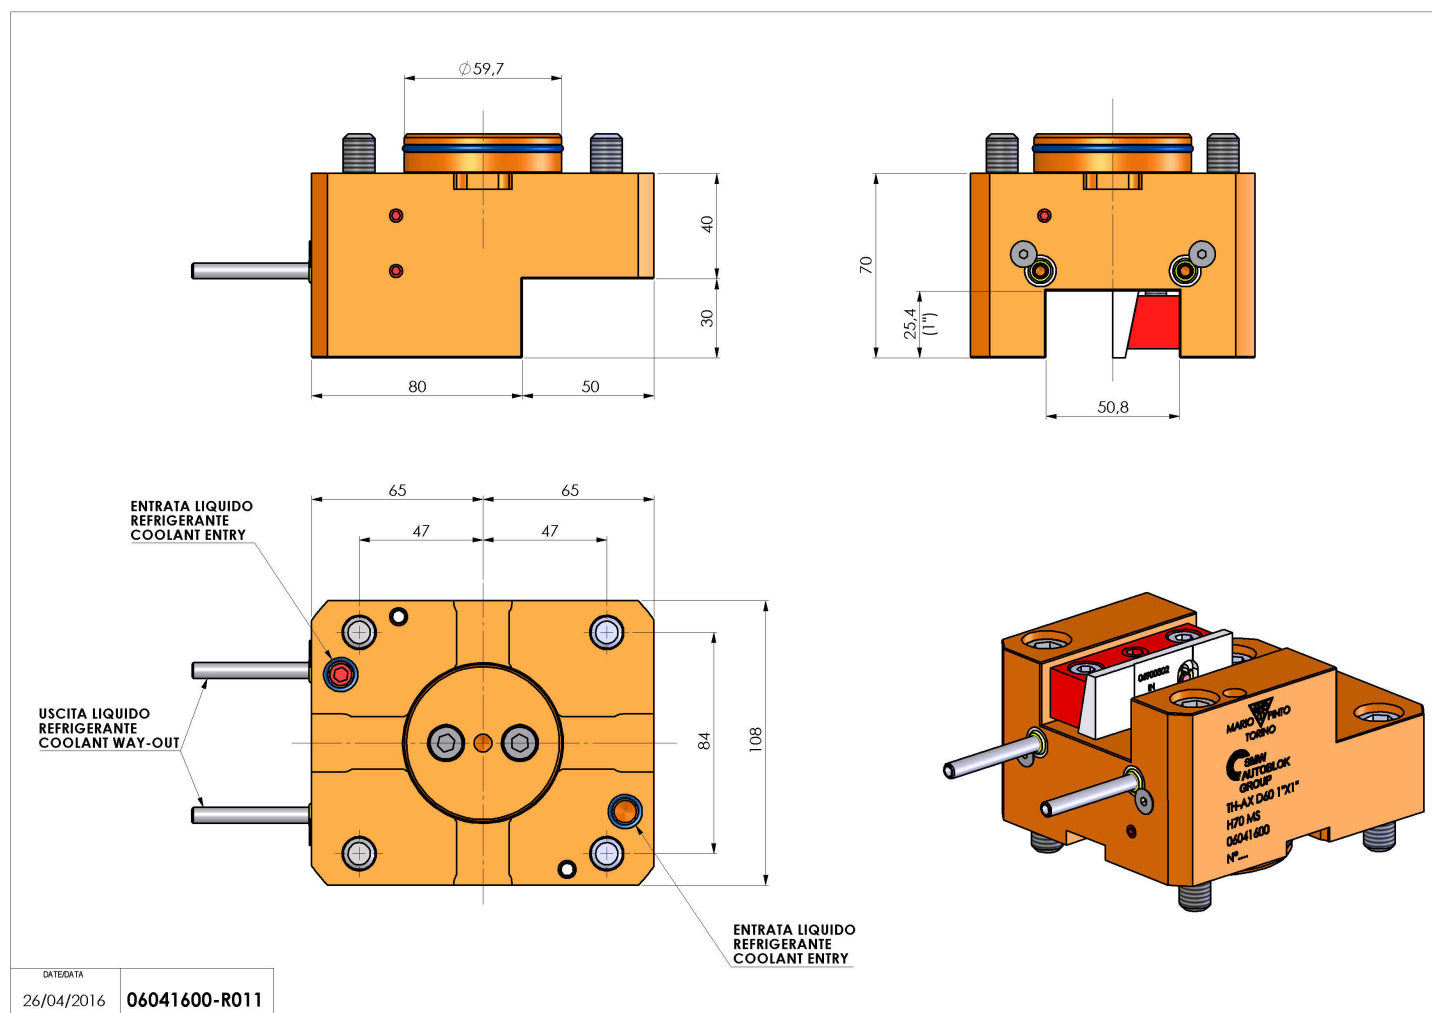

## 06041600 - TH-AX D60 1"X1" H70 MS

<b>Tipo</b>	TH-AX Portautensili statico assiale
<b>Attacco</b>	CILINDRICO 60
<b>Uscita utensile</b>	TH assiale 1"x1"
<b>Raffreddamento</b>	Refrigerazione esterna
<b>H [mm]</b>	70

<b>Accessori</b>	N.D.
<b>Note</b>	N.D.
<b>Note per il montaggio</b>	N.D.

Verificare sempre gli ingombri del portautensile in torretta

Salvo modifiche tecniche

DATE/DATE	06041600-R011
26/04/2016	