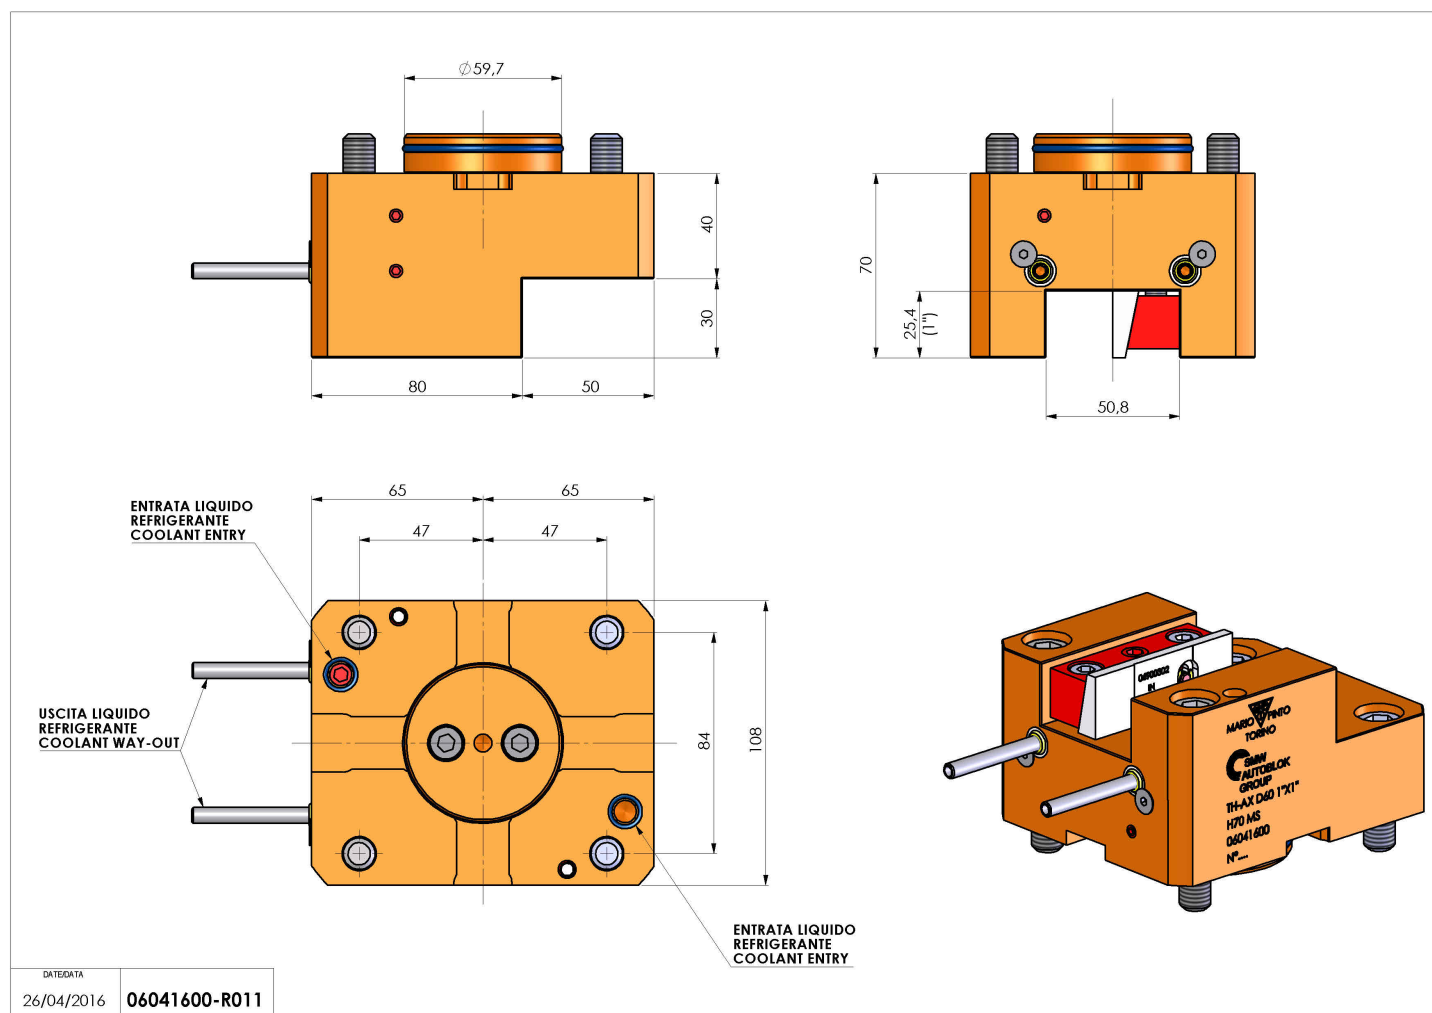

06041600 - TH-AX D60 1"X1" H70 MS

Tipo	TH-AX Portautensili statico assiale
Attacco	CILINDRICO 60
Uscita utensile	TH assiale 1"x1"
Raffreddamento	Refrigerazione esterna
H [mm]	70

Accessori	N.D.
Note	N.D.
Note per il montaggio	N.D.

Verificare sempre gli ingombri del portautensile in torretta

Salvo modifiche tecniche

DATE/DATE	06041600-R011
-----------	---------------