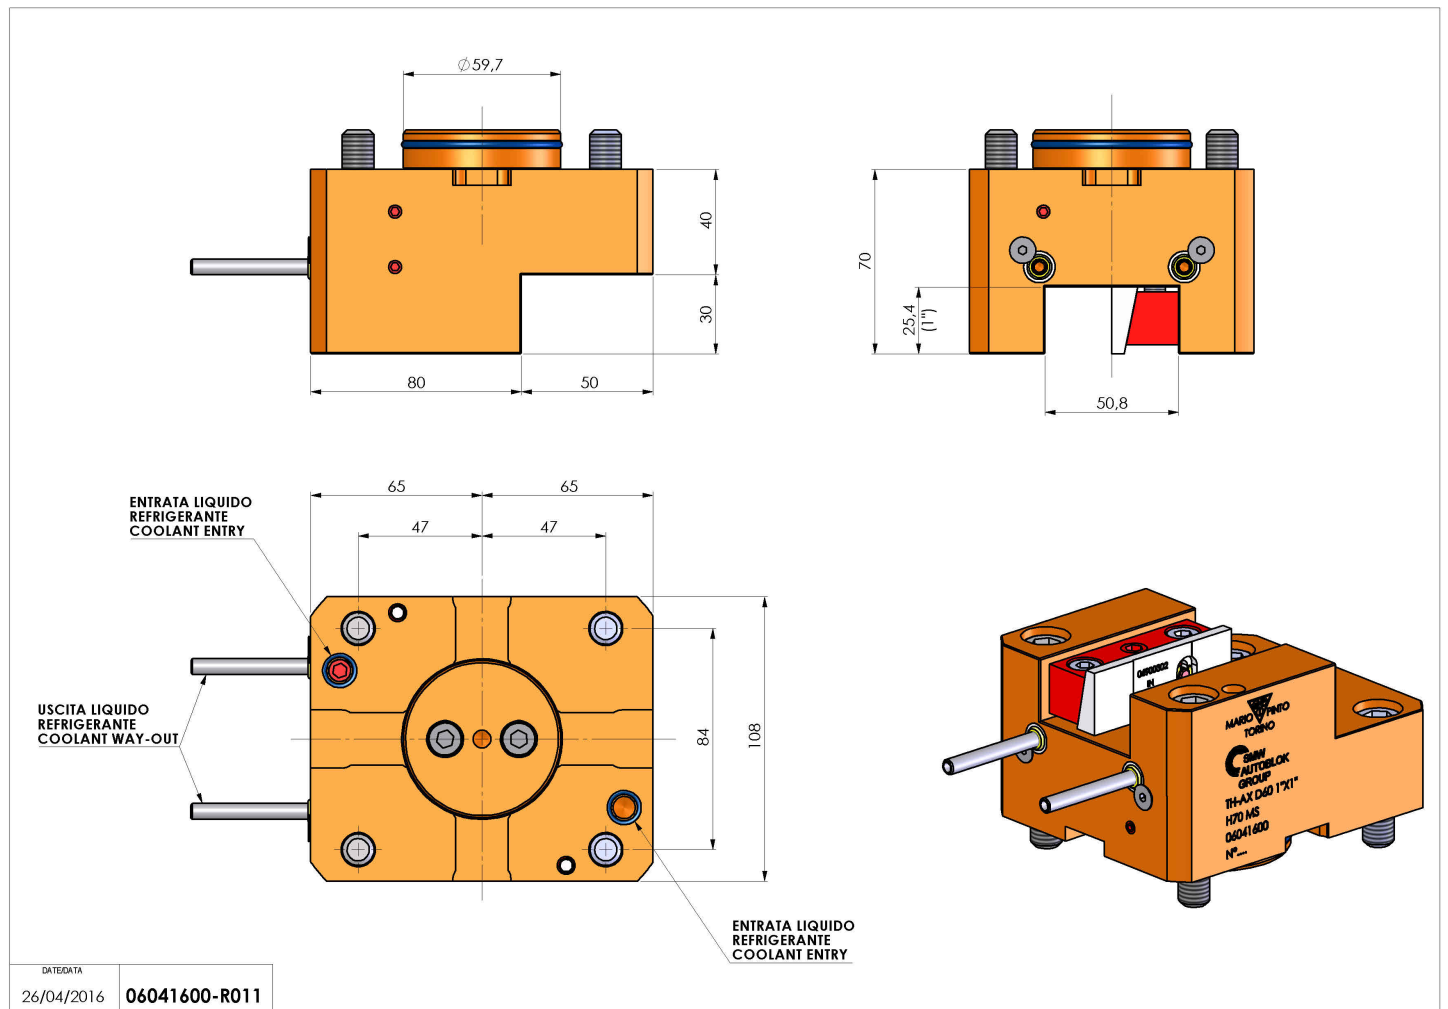

06041600 - TH-AX D60 1"X1" H70 MS

Tipo	TH-AX Portautensili statico assiale
Attacco	CILINDRICO 60
Uscita utensile	TH assiale 1"x1"
Raffreddamento	Refrigerazione esterna
H [mm]	70

Accessori	N.D.
Note	N.D.
Note per il montaggio	N.D.

Verificare sempre gli ingombri del portautensile in torretta

Salvo modifiche tecniche

DATE/DATE	26/04/2016	06041600-R011
-----------	------------	---------------