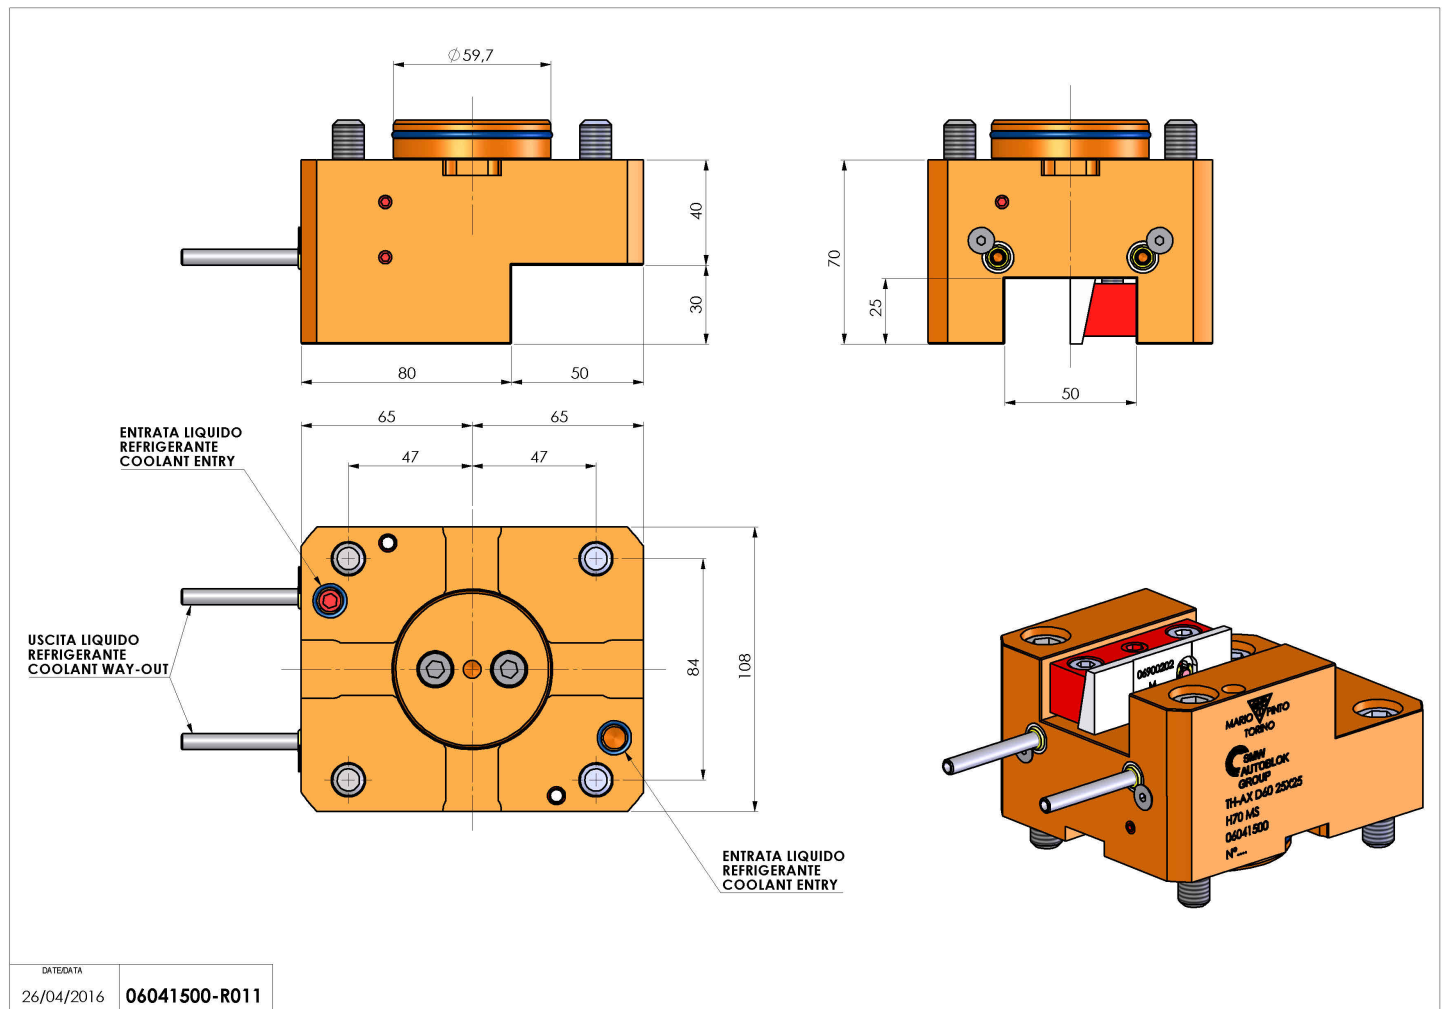

06041500 - TH-AX D60 25X25 H70 MS

Tipo	TH-AX Portautensili statico assiale
Attacco	CILINDRICO 60
Uscita utensile	TH assiale 25x25
Raffreddamento	Refrigerazione esterna
H [mm]	70
Accessori	N.D.
Note	N.D.
Note per il montaggio	N.D.

Verificare sempre gli ingombri del portautensile in torretta

Salvo modifiche tecniche

DATE/DATE	06041500-R011
26/04/2016	