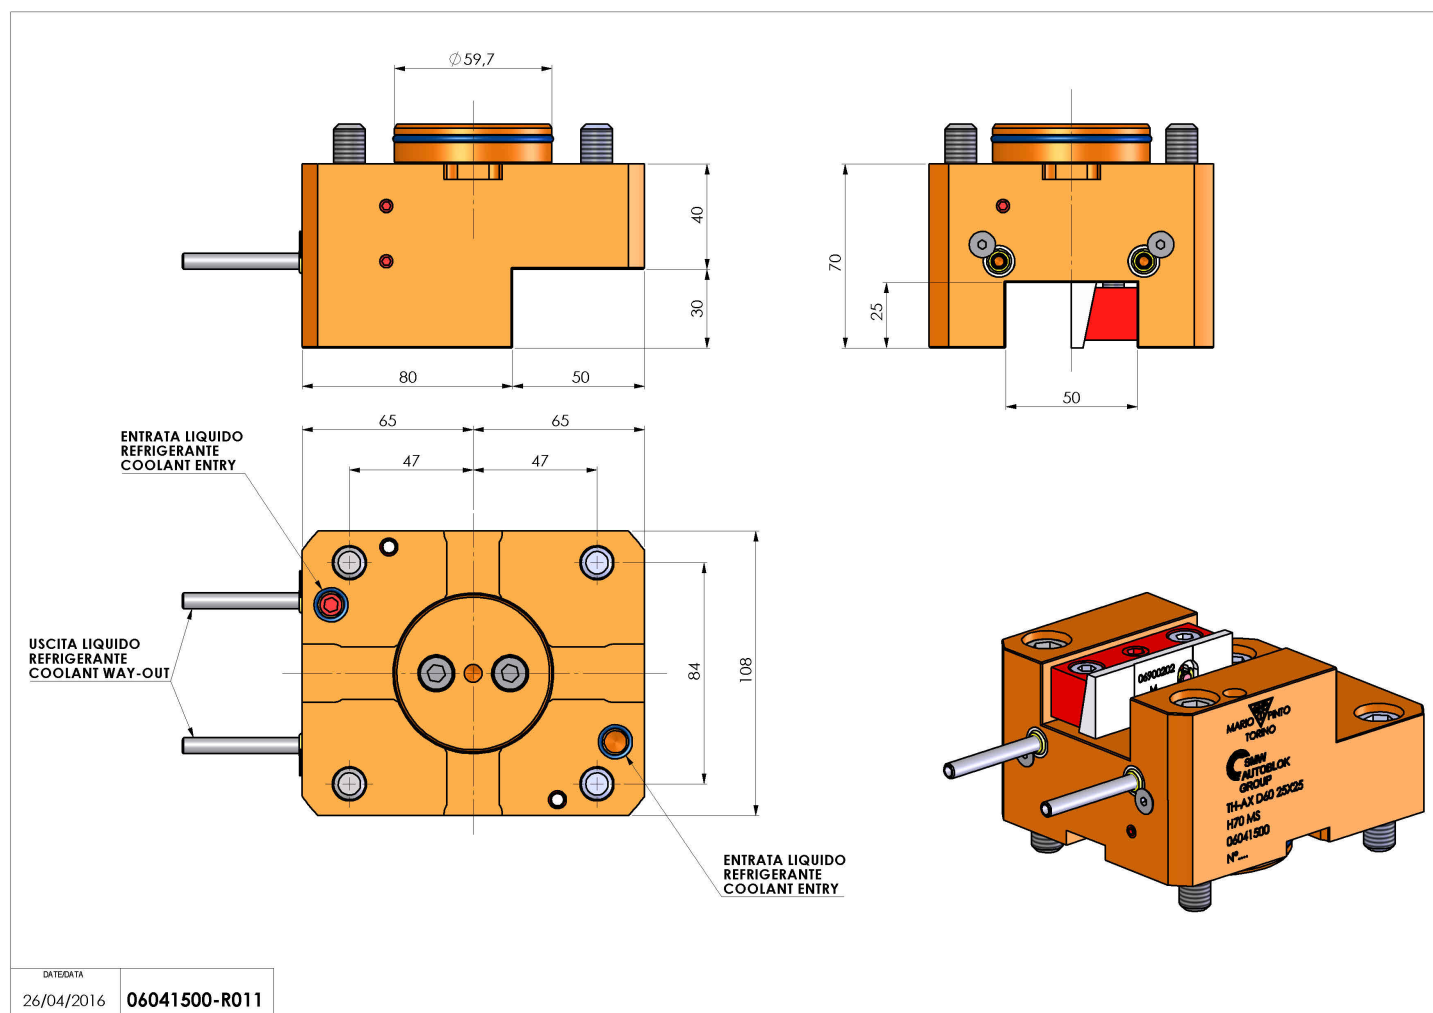

06041500 - TH-AX D60 25X25 H70 MS

Tipo	TH-AX Portautensili statico assiale
Attacco	CILINDRICO 60
Uscita utensile	TH assiale 25x25
Raffreddamento	Refrigerazione esterna
H [mm]	70

Accessori	N.D.
Note	N.D.
Note per il montaggio	N.D.

Verificare sempre gli ingombri del portautensile in torretta

Salvo modifiche tecniche