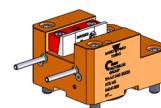

06041500 - TH-AX D60 25X25 H70 MS

Tipo	TH-AX Portautensili statico assiale
Attacco	CILINDRICO 60
Uscita utensile	TH assiale 25x25
Raffreddamento	Refrigerazione esterna
H [mm]	70

Accessori	N.D.
Note	N.D.
Note per il montaggio	N.D.

Verificare sempre gli ingombri del portautensile in torretta

Salvo modifiche tecniche