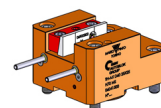

06041500 - TH-AX D60 25X25 H70 MS

Tipo	TH-AX Portautensili statico assiale
Attacco	CILINDRICO 60
Uscita utensile	TH assiale 25x25
Raffreddamento	Refrigerazione esterna
H [mm]	70

Accessori	N.D.
Note	N.D.
Note per il montaggio	N.D.

Verificare sempre gli ingombri del portautensile in torretta

Salvo modifiche tecniche

DATE/DATE	06041500-R011
26/04/2016	