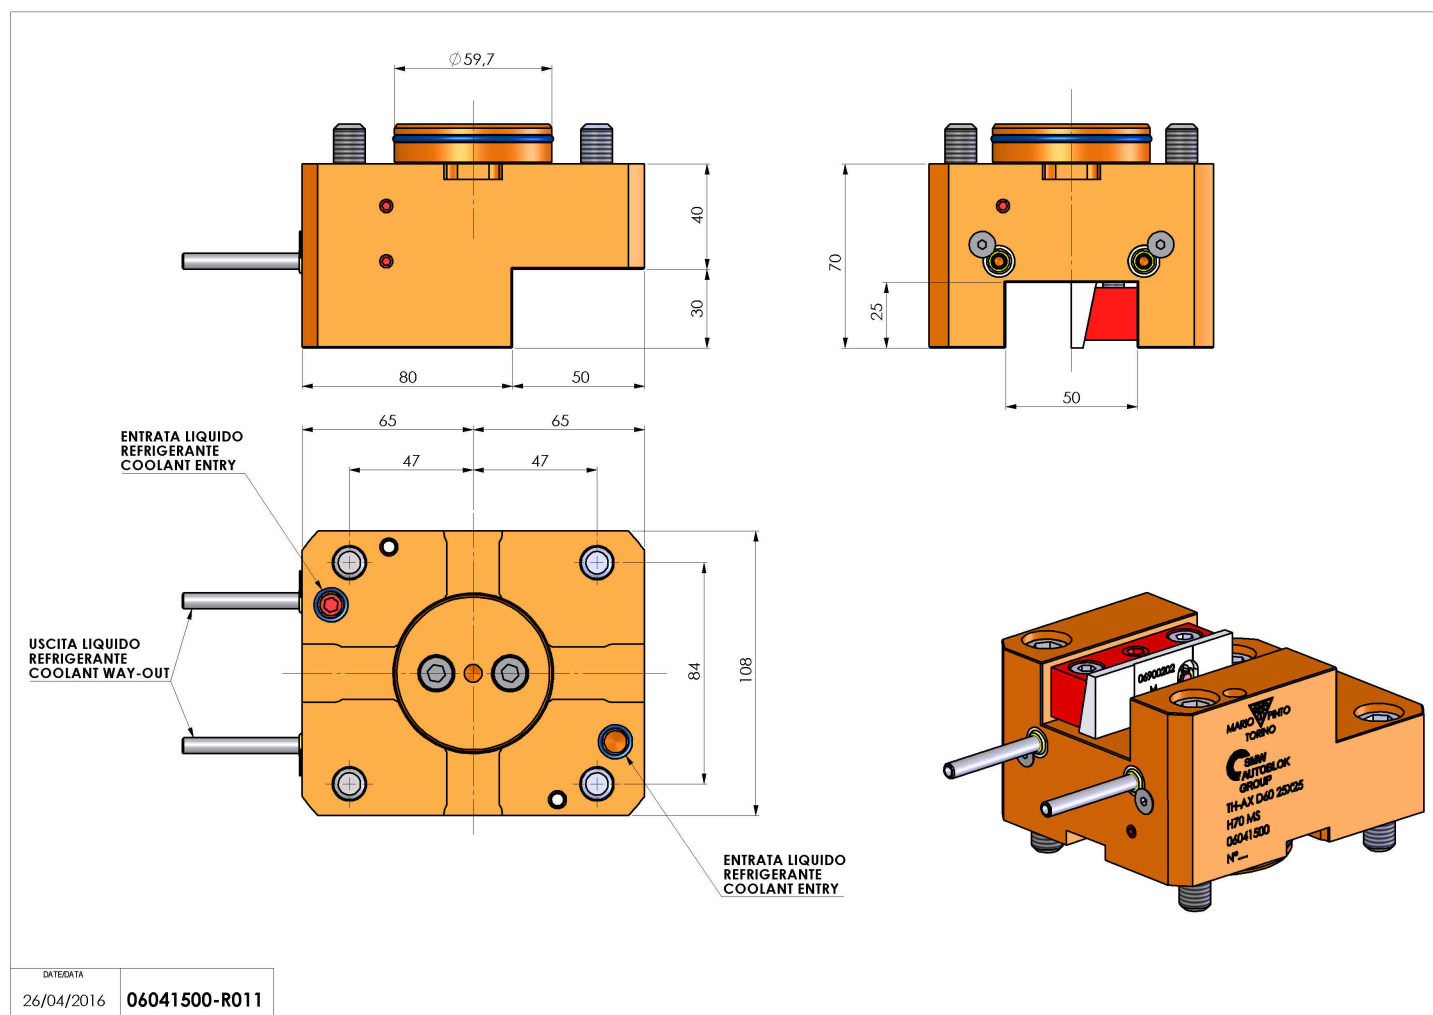

06041500 - TH-AX D60 25X25 H70 MS

Tipo	TH-AX Portautensili statico assiale
Attacco	CILINDRICO 60
Uscita utensile	TH assiale 25x25
Raffreddamento	Refrigerazione esterna
H [mm]	70

Accessori	N.D.
Note	N.D.
Note per il montaggio	N.D.

Verificare sempre gli ingombri del portautensile in torretta

Salvo modifiche tecniche

DATE/DATE	06041500-R011
26/04/2016	