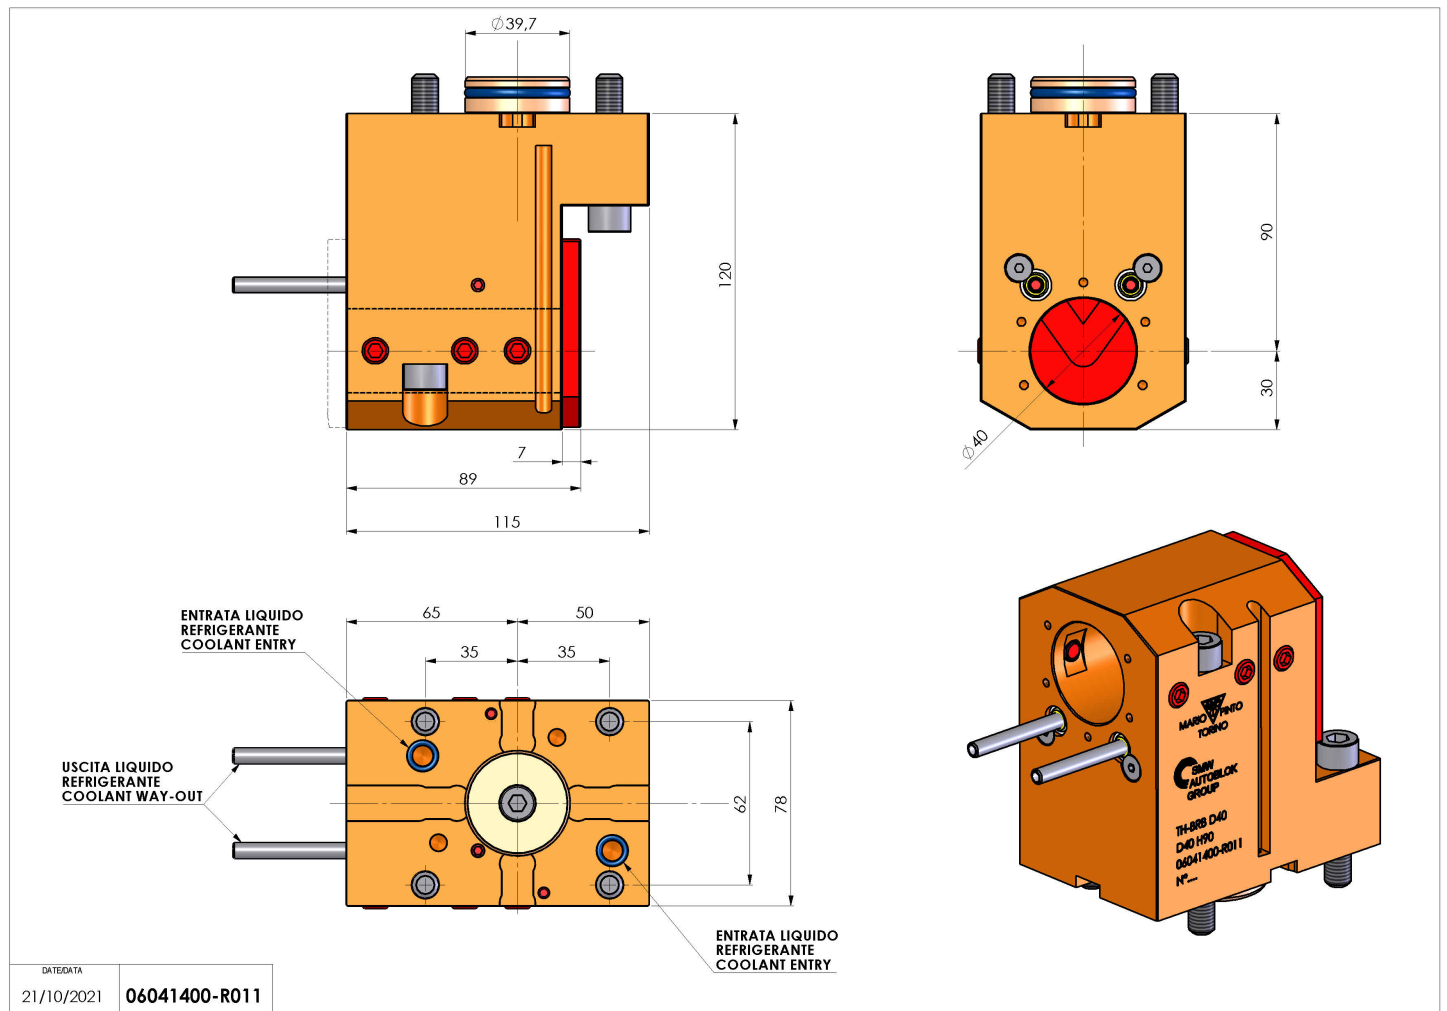

06041400 - TH-BRB D40 D40 H90

| | |
|------------------------|---|
| Tipo | TH-BRB Portautensili statico portabareno |
| Attacco | CILINDRICO 40 |
| Uscita utensile | TH porta bareno 40 |
| Raffreddamento | Refrigerazione esterna / interna |
| H [mm] | 90 |

| | |
|------------------------------|------|
| Accessori | N.D. |
| Note | N.D. |
| Note per il montaggio | N.D. |

Verificare sempre gli ingombri del portautensile in torretta

| | |
|---------------|------------|
| DATE/DATE | 21/10/2021 |
| 06041400-R011 | |