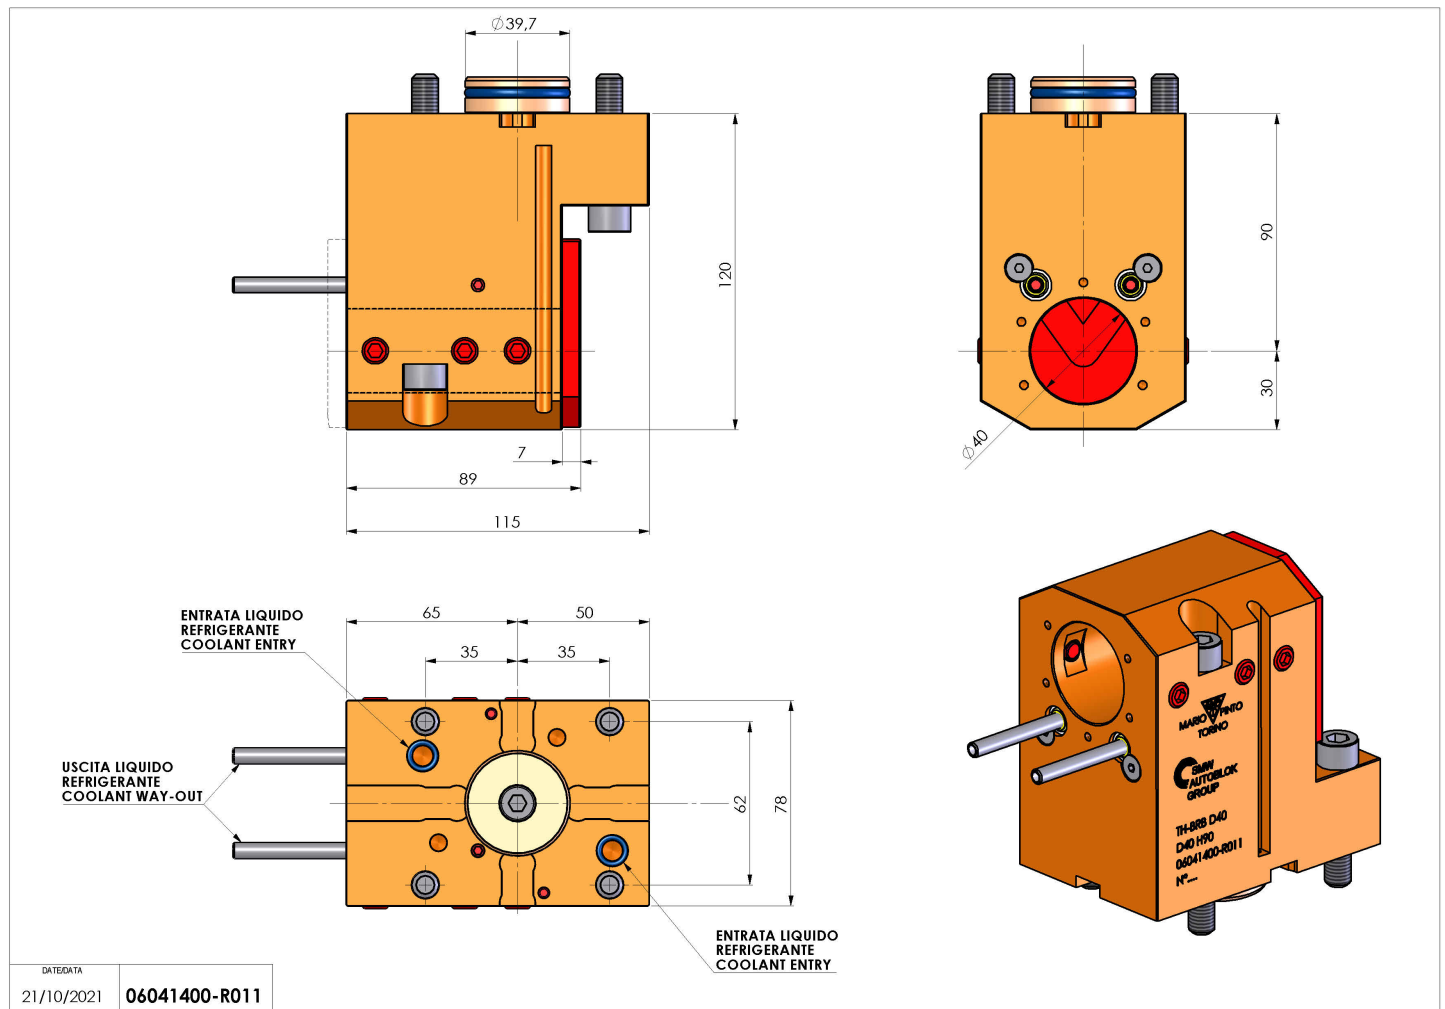

06041400 - TH-BRB D40 D40 H90

Tipo	TH-BRB Portautensili statico portabareno
Attacco	CILINDRICO 40
Uscita utensile	TH porta bareno 40
Raffreddamento	Refrigerazione esterna / interna
H [mm]	90

Accessori	N.D.
Note	N.D.
Note per il montaggio	N.D.

Verificare sempre gli ingombri del portautensile in torretta

DATE/DATE	21/10/2021
06041400-R011	

Salvo modifiche tecniche