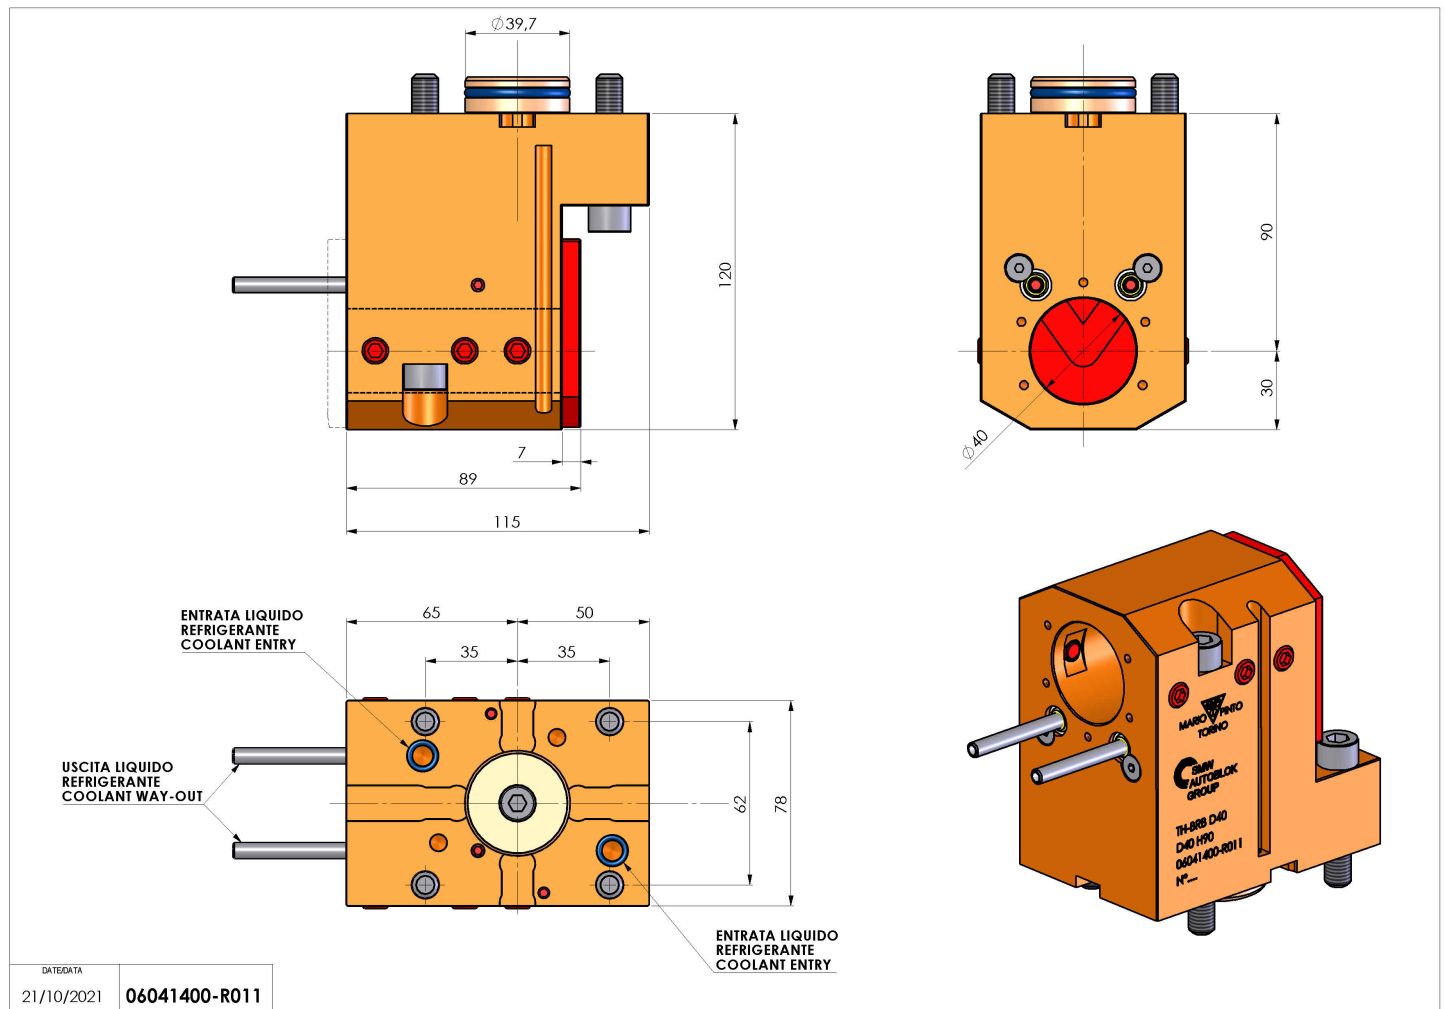

06041400 - TH-BRB D40 D40 H90

Tipo	TH-BRB Portautensili statico portabareno
Attacco	CILINDRICO 40
Uscita utensile	TH porta bareno 40
Raffreddamento	Refrigerazione esterna / interna
H [mm]	90

Accessori	N.D.
Note	N.D.
Note per il montaggio	N.D.

Verificare sempre gli ingombri del portautensile in torretta

Salvo modifiche tecniche

DATE/DATE	21/10/2021
06041400-R011	