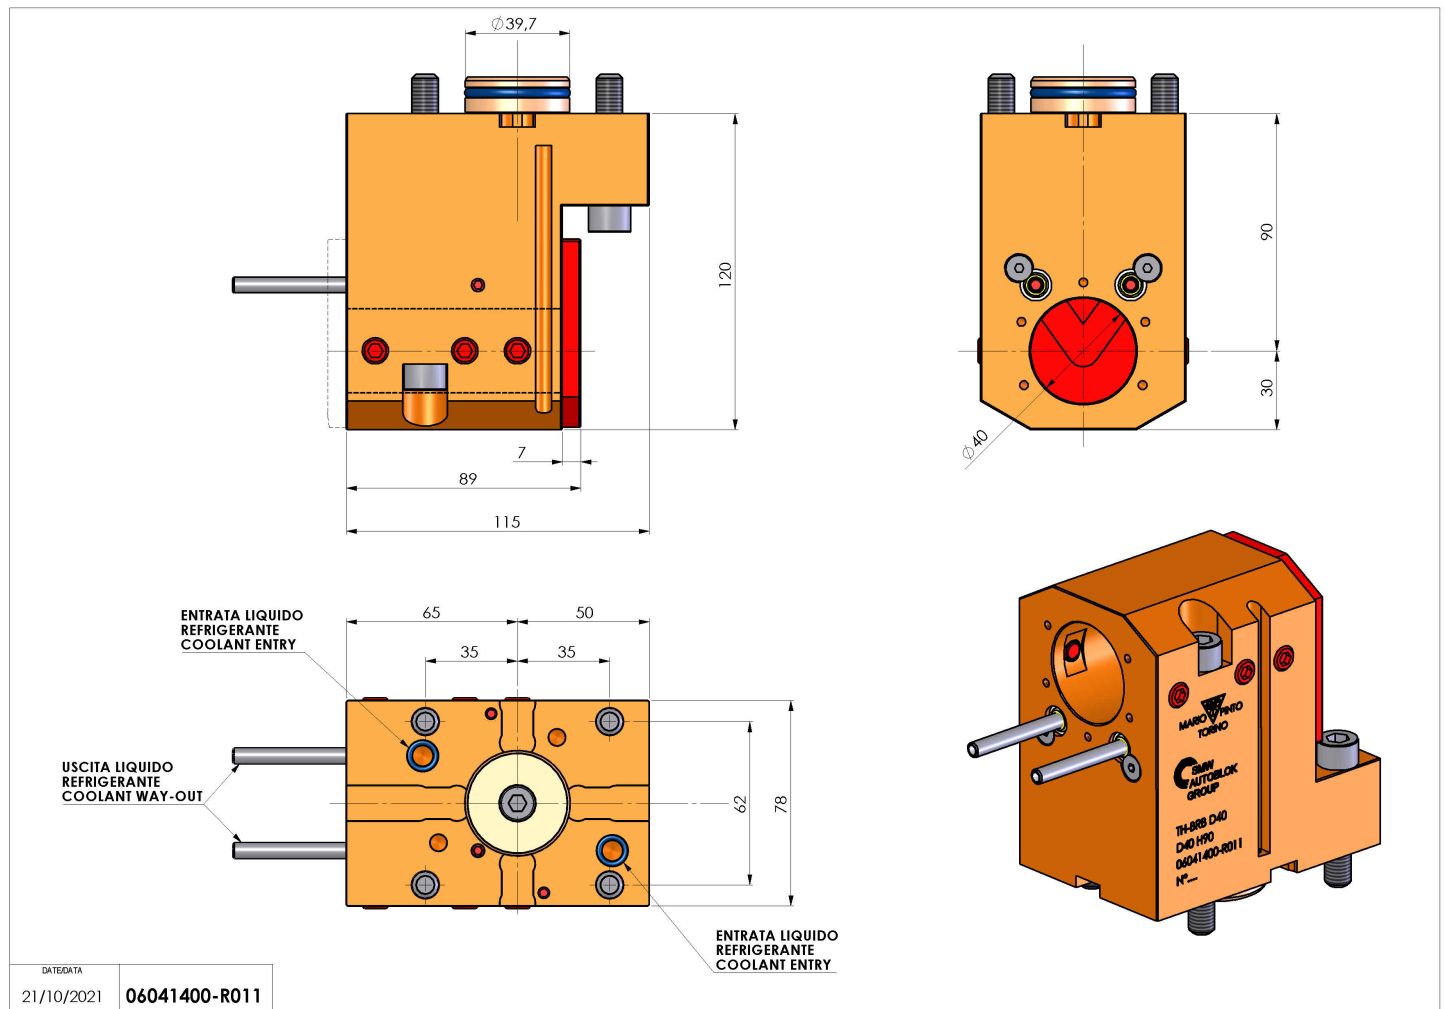

06041400 - TH-BRB D40 D40 H90

Tipo	TH-BRB Portautensili statico portabareno
Attacco	CILINDRICO 40
Uscita utensile	TH porta bareno 40
Raffreddamento	Refrigerazione esterna / interna
H [mm]	90

Accessori	N.D.
Note	N.D.
Note per il montaggio	N.D.

Verificare sempre gli ingombri del portautensile in torretta

Salvo modifiche tecniche