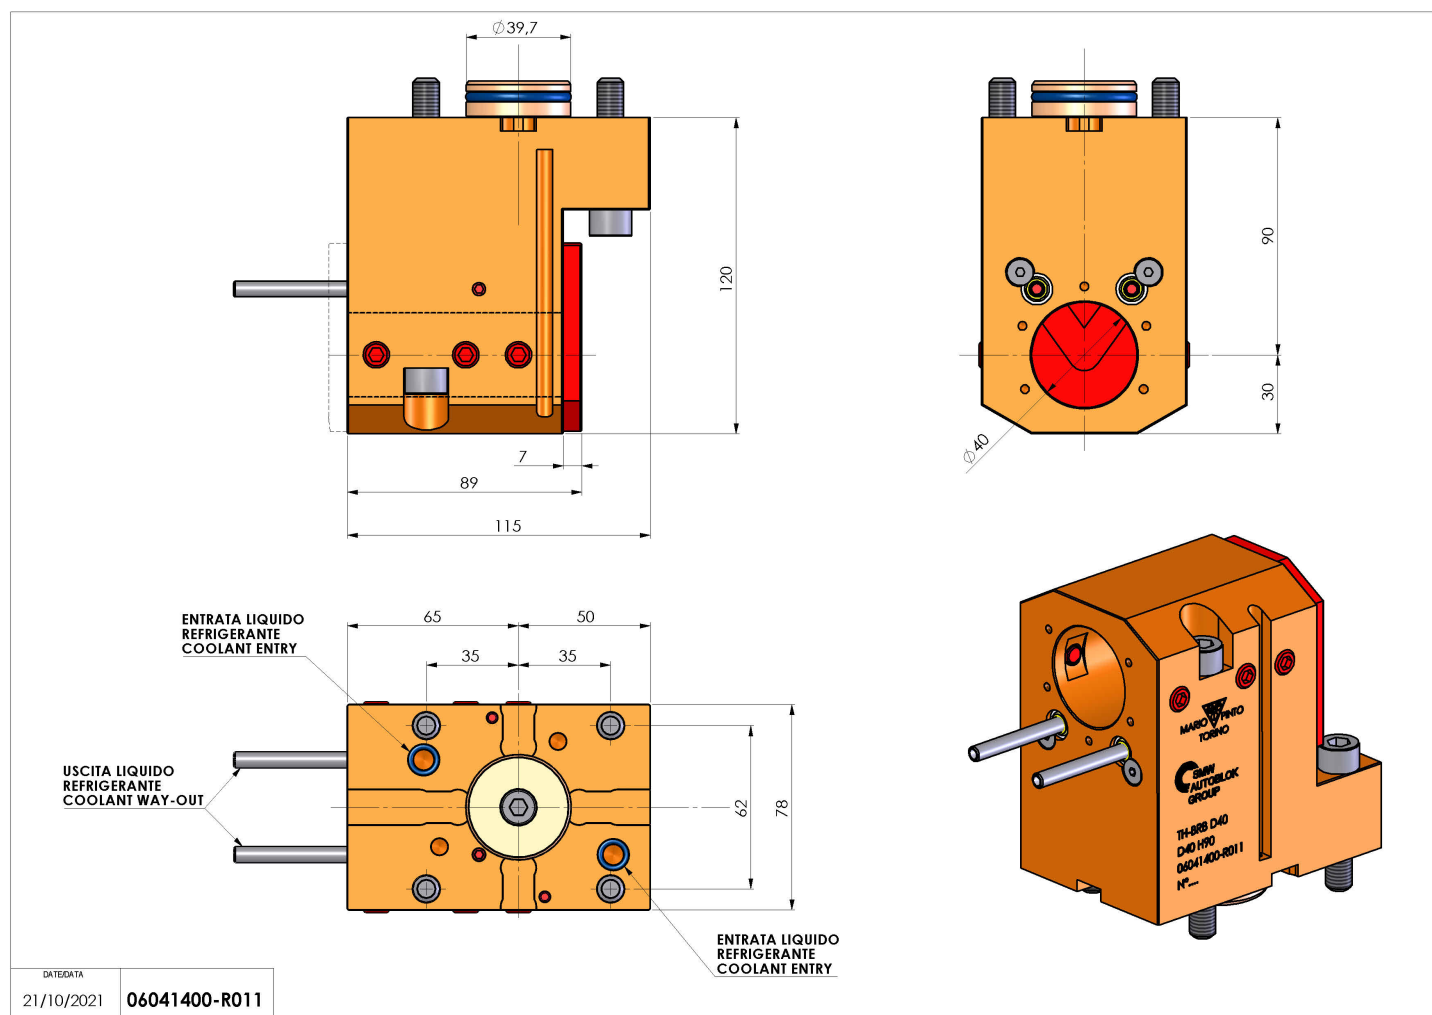

06041400 - TH-BRB D40 D40 H90

Tipo	TH-BRB Portautensili statico portabareno
Attacco	CILINDRICO 40
Uscita utensile	TH porta bareno 40
Raffreddamento	Refrigerazione esterna / interna
H [mm]	90

Accessori	N.D.
Note	N.D.
Note per il montaggio	N.D.

Verificare sempre gli ingombri del portautensile in torretta

Salvo modifiche tecniche

DATE/DATE	21/10/2021
	06041400-R011