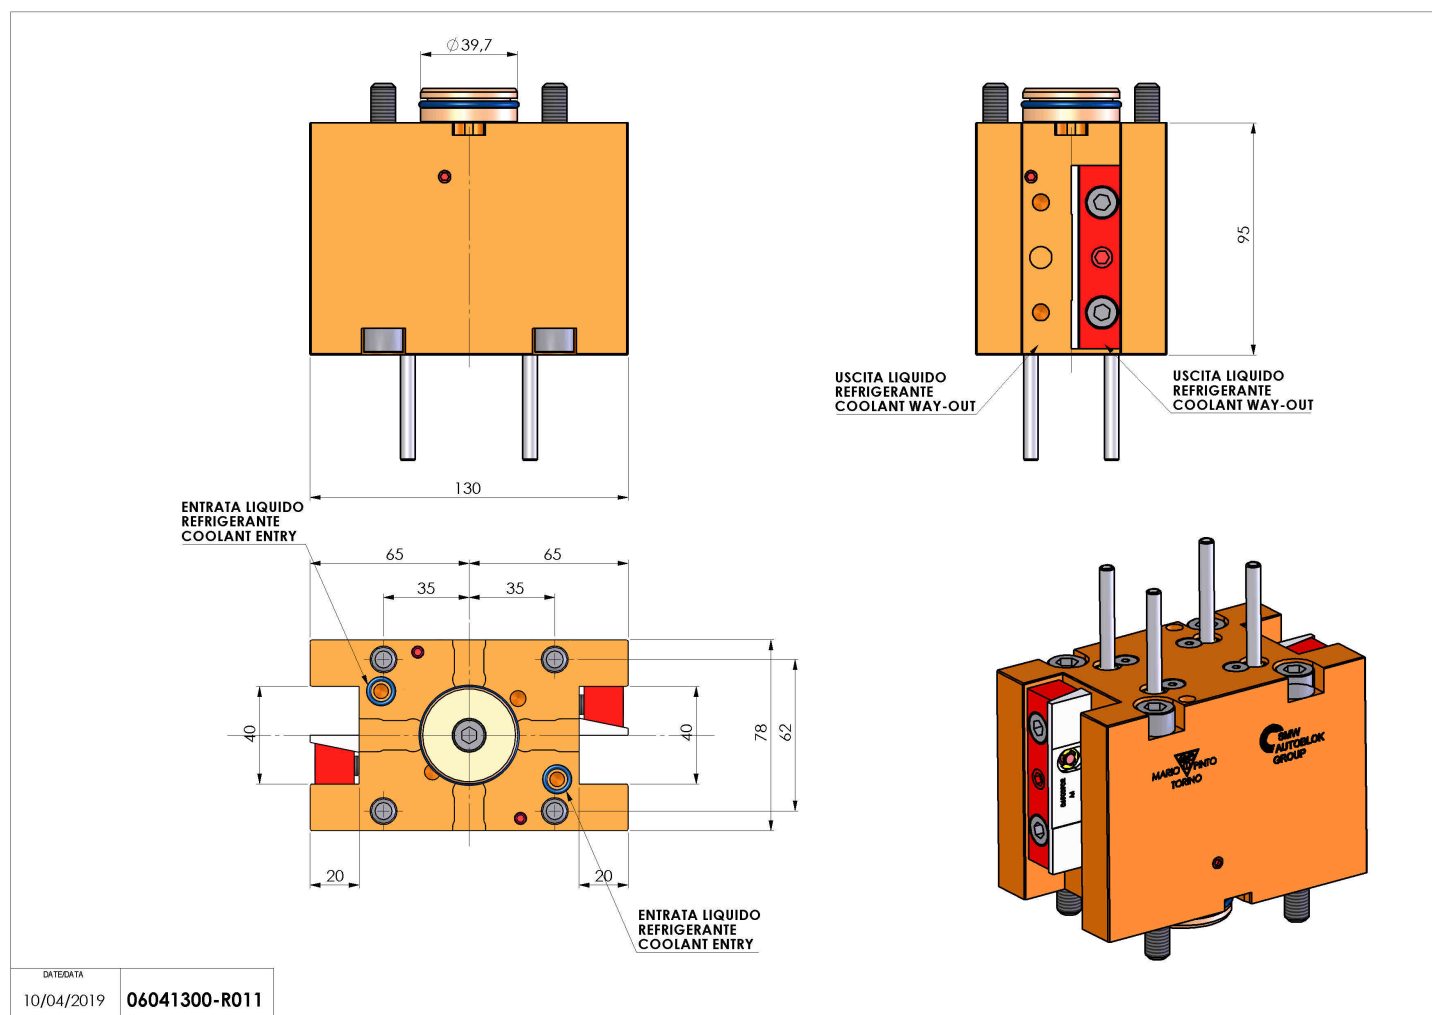

## 06041300 - TH-RAD D40 Q20 L-R H95

<b>Tipo</b>	TH-RAD Portautensili statico radiale
<b>Attacco</b>	CILINDRICO 40
<b>Uscita utensile</b>	TH radiale 20x20
<b>Raffreddamento</b>	Refrigerazione esterna
<b>H [mm]</b>	95

<b>Accessori</b>	N.D.
<b>Note</b>	N.D.
<b>Note per il montaggio</b>	N.D.

Verificare sempre gli ingombri del portautensile in torretta

Salvo modifiche tecniche

DATE DATA	10/04/2019	06041300-R011
-----------	------------	---------------