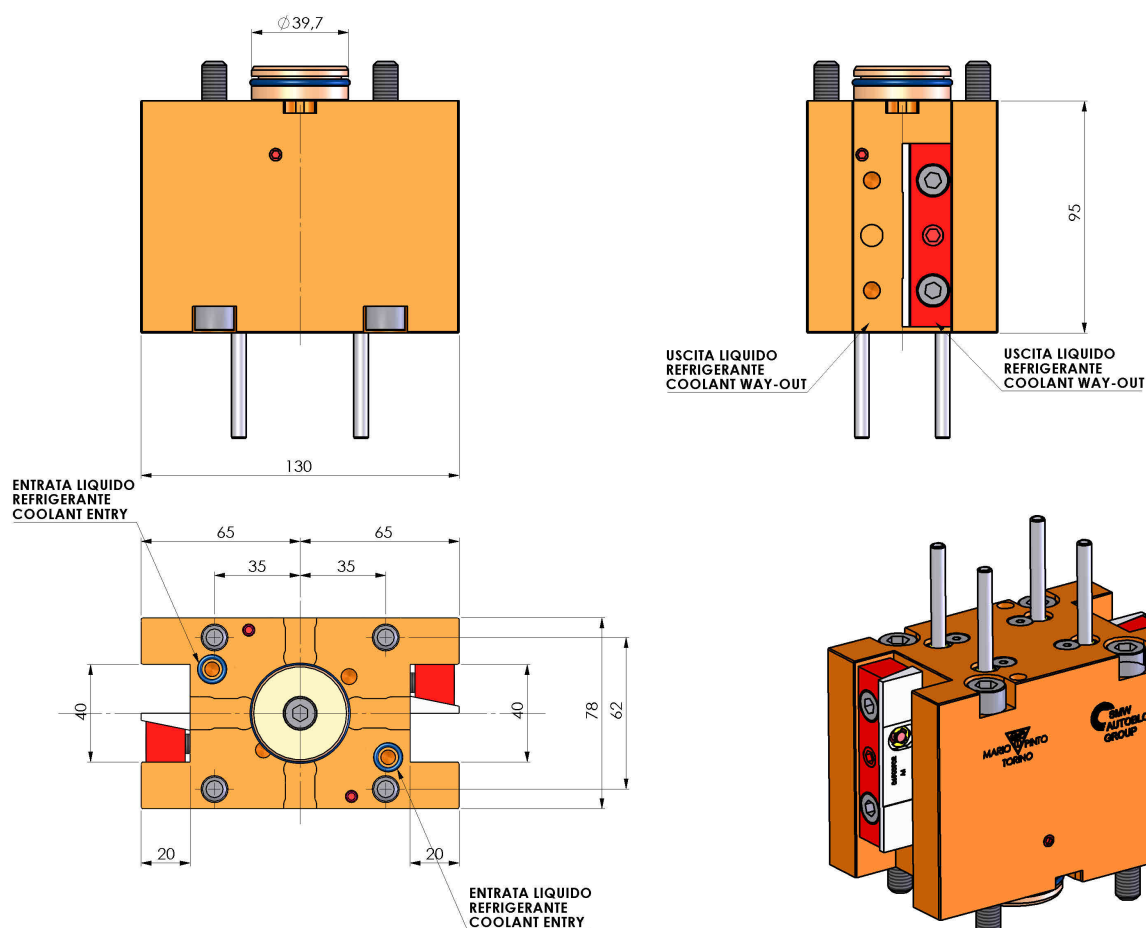

## 06041300 - TH-RAD D40 Q20 L-R H95

<b>Tipo</b>	TH-RAD Portautensili statico radiale
<b>Attacco</b>	CILINDRICO 40
<b>Uscita utensile</b>	TH radiale 20x20
<b>Raffreddamento</b>	Refrigerazione esterna
<b>H [mm]</b>	95

<b>Accessori</b>	N.D.
<b>Note</b>	N.D.
<b>Note per il montaggio</b>	N.D.

Verificare sempre gli ingombri del portautensile in torretta

DATE/DATE	
10/04/2019	06041300-R011

Salvo modifiche tecniche