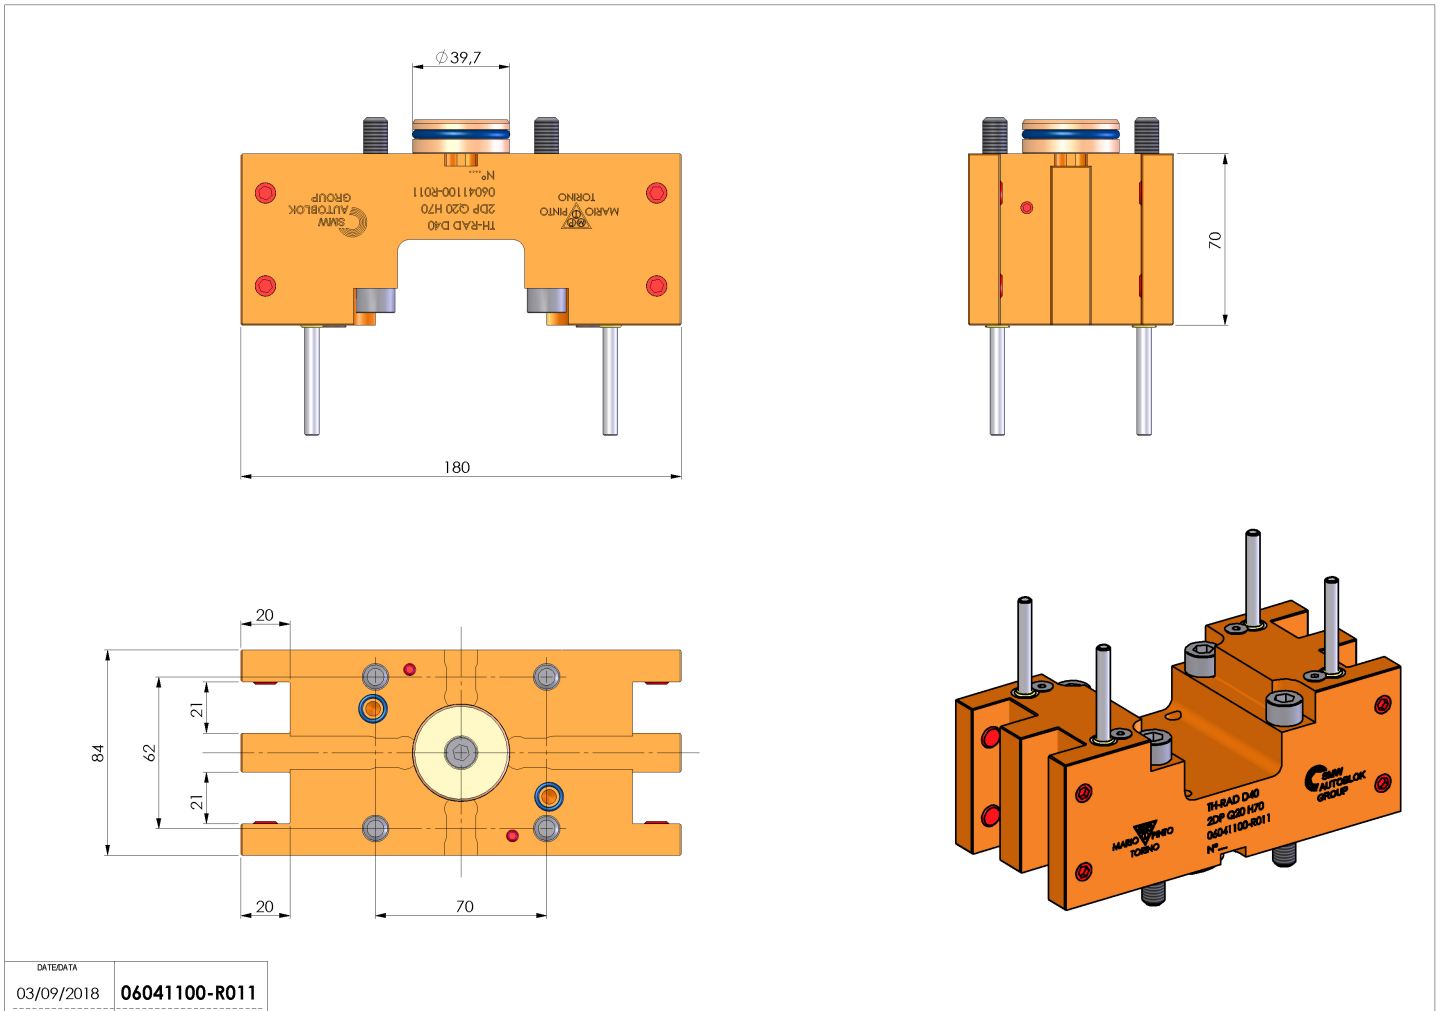

# 06041100 - TH-RAD D40 2DP Q20 H70

<b>Tipo</b>	TH-RAD Portautensili statico radiale
<b>Attacco</b>	CILINDRICO 40
<b>Uscita utensile</b>	TH radiale 20x20
<b>Raffreddamento</b>	Refrigerazione esterna
<b>H [mm]</b>	70

<b>Accessori</b>	N.D.
<b>Note</b>	N.D.
<b>Note per il montaggio</b>	N.D.

Verificare sempre gli ingombri del portautensile in torretta

DATE/DATE	03/09/2018	06041100-R011
-----------	------------	---------------