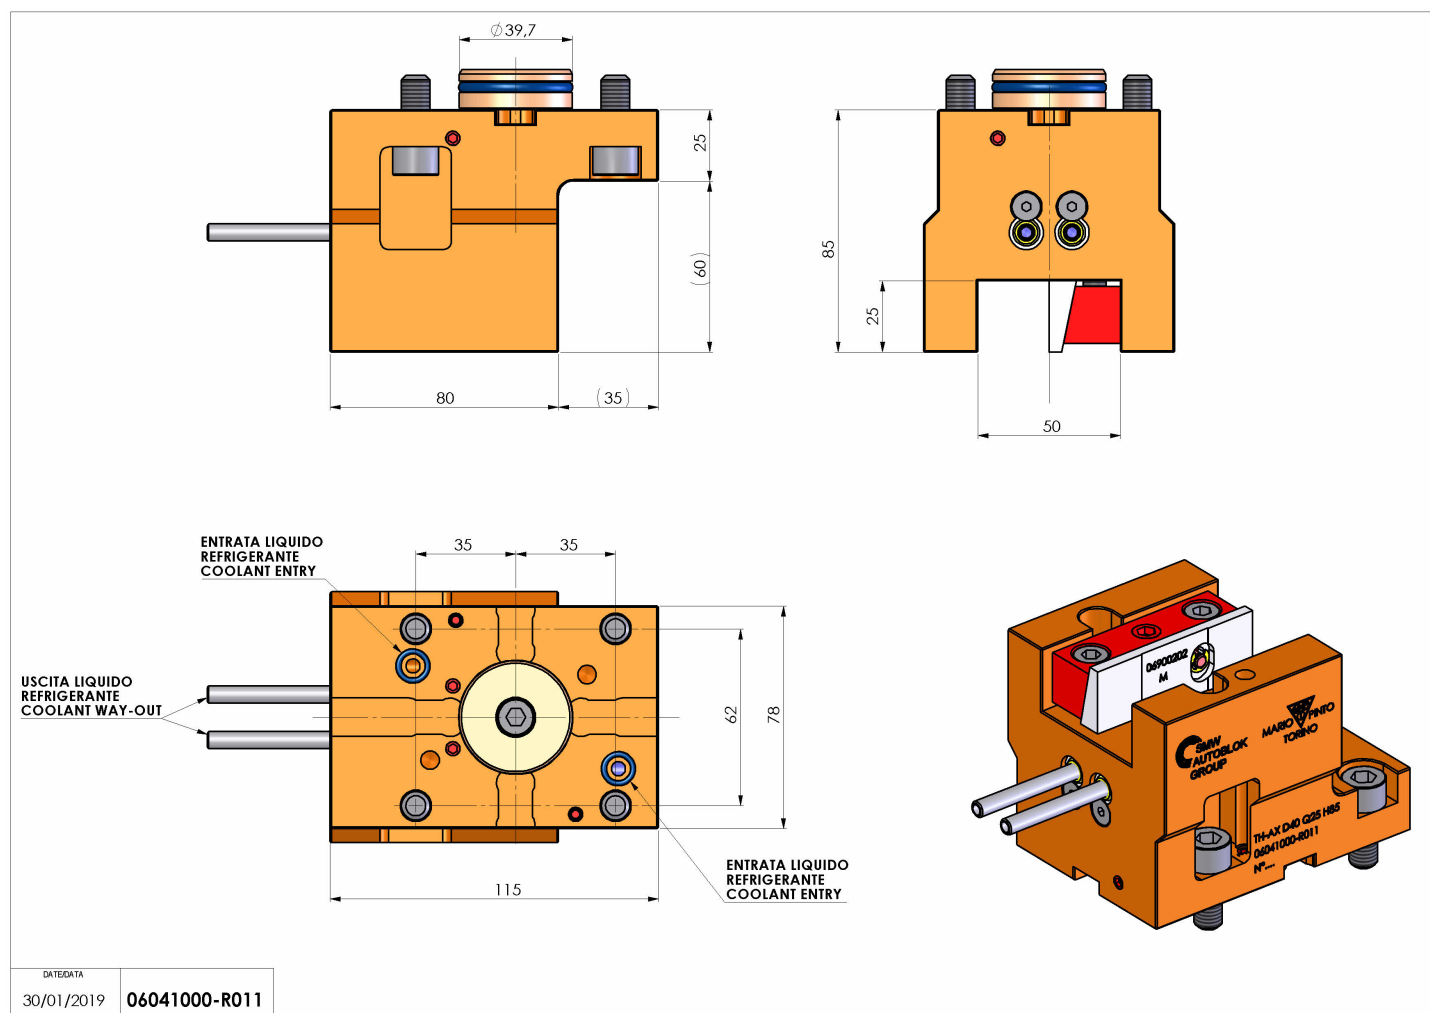

06041000 - TH-AX D40 Q25 H85

Tipo	TH-AX Portautensili statico assiale
Attacco	CILINDRICO 40
Uscita utensile	TH assiale 25x25
Raffreddamento	Refrigerazione esterna
H [mm]	85

Accessori	N.D.
Note	N.D.
Note per il montaggio	N.D.

Verificare sempre gli ingombri del portautensile in torretta

Salvo modifiche tecniche

DATE/DATE	30/01/2019	06041000-R011
-----------	------------	---------------