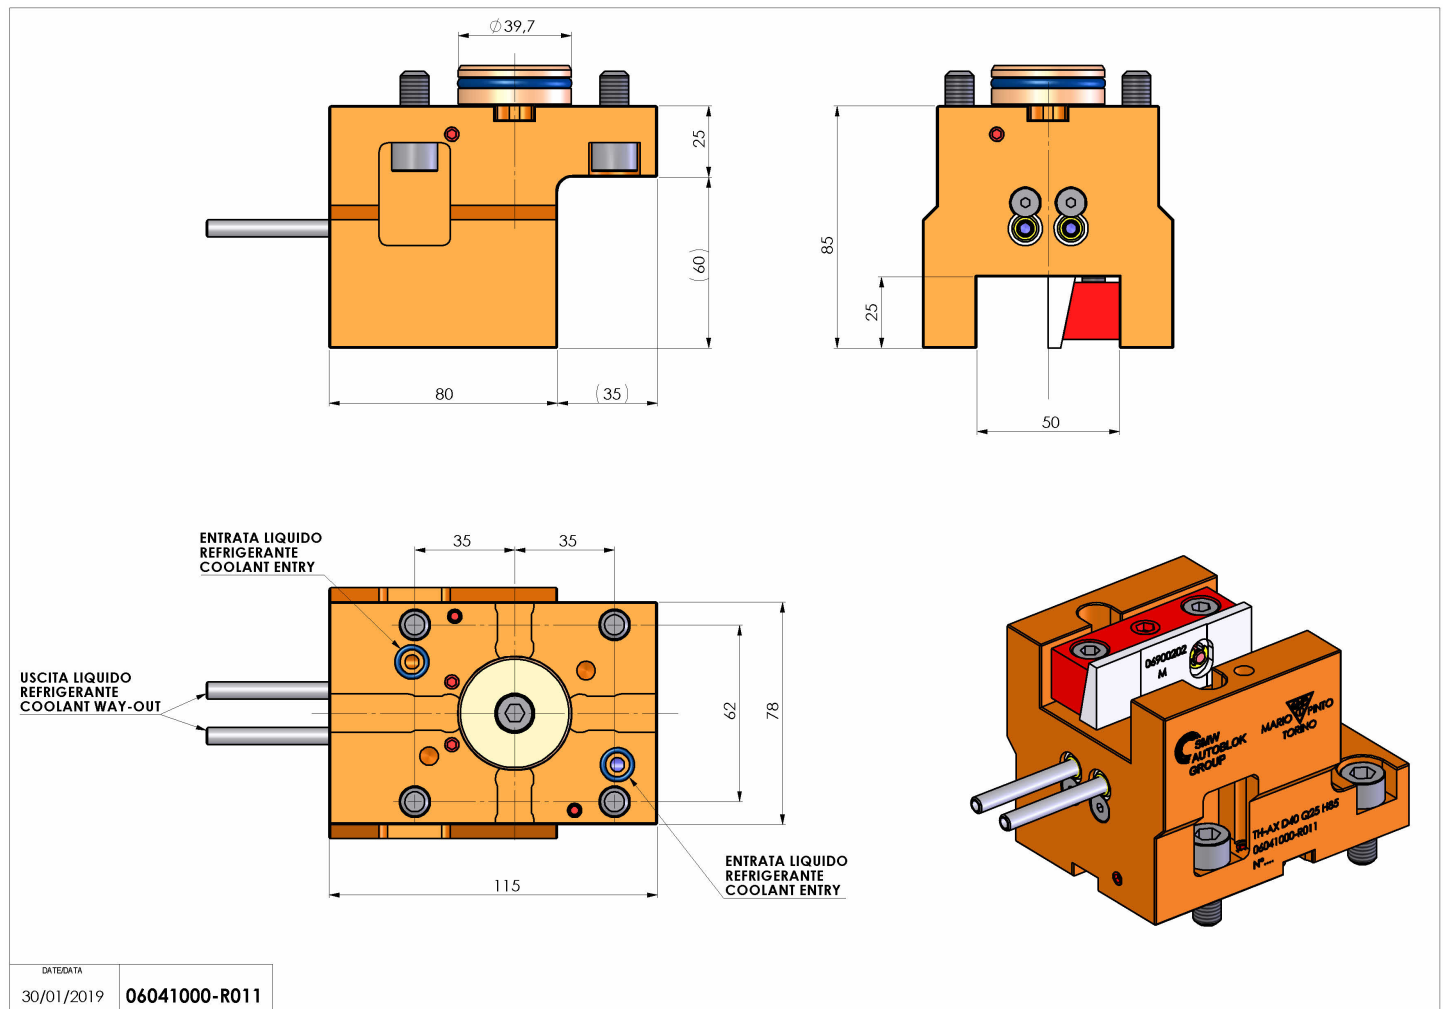

06041000 - TH-AX D40 Q25 H85

Tipo	TH-AX Portautensili statico assiale
Attacco	CILINDRICO 40
Uscita utensile	TH assiale 25x25
Raffreddamento	Refrigerazione esterna
H [mm]	85

Accessori	N.D.
Note	N.D.
Note per il montaggio	N.D.

Verificare sempre gli ingombri del portautensile in torretta

Salvo modifiche tecniche

DATE/DATE	30/01/2019	06041000-R011
-----------	------------	---------------