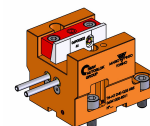

06041000 - TH-AX D40 Q25 H85

Tipo	TH-AX Portautensili statico assiale
Attacco	CILINDRICO 40
Uscita utensile	TH assiale 25x25
Raffreddamento	Refrigerazione esterna
H [mm]	85

Accessori	N.D.
Note	N.D.
Note per il montaggio	N.D.

Verificare sempre gli ingombri del portautensile in torretta

Salvo modifiche tecniche

DATE/DATE	30/01/2019	06041000-R011
-----------	------------	---------------