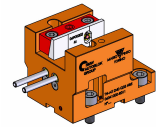

06041000 - TH-AX D40 Q25 H85

Tipo	TH-AX Portautensili statico assiale
Attacco	CILINDRICO 40
Uscita utensile	TH assiale 25x25
Raffreddamento	Refrigerazione esterna
H [mm]	85

Accessori	N.D.
Note	N.D.
Note per il montaggio	N.D.

Verificare sempre gli ingombri del portautensile in torretta

Salvo modifiche tecniche

DATE/DATE	30/01/2019	06041000-R011
-----------	------------	---------------