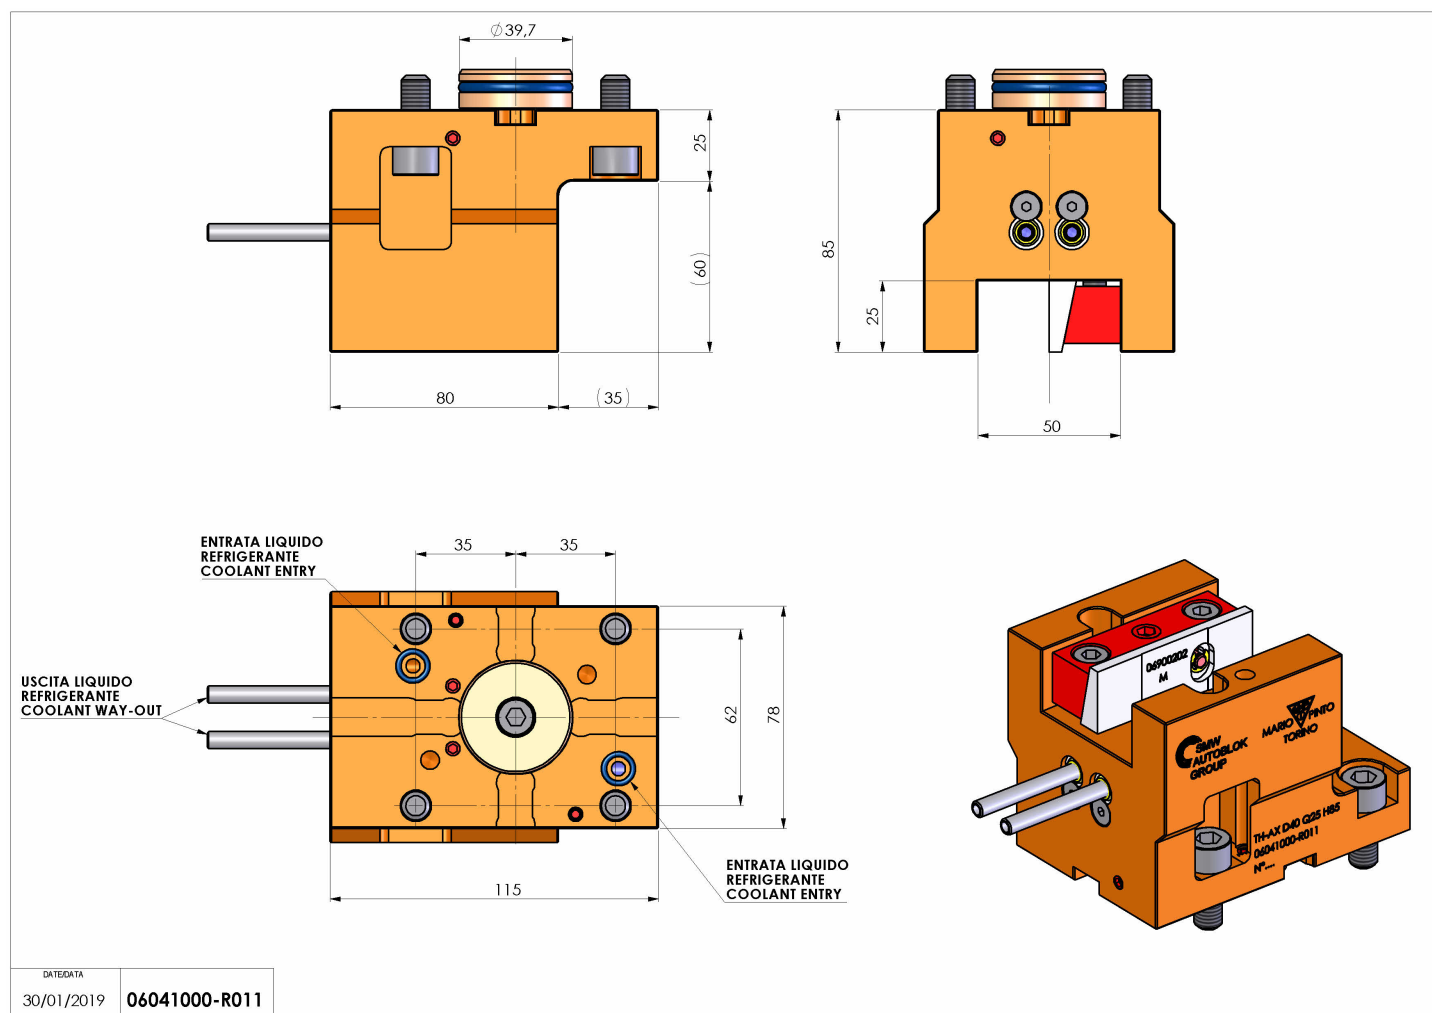

06041000 - TH-AX D40 Q25 H85

Tipo	TH-AX Portautensili statico assiale
Attacco	CILINDRICO 40
Uscita utensile	TH assiale 25x25
Raffreddamento	Refrigerazione esterna
H [mm]	85

Accessori	N.D.
Note	N.D.
Note per il montaggio	N.D.

Verificare sempre gli ingombri del portautensile in torretta

Salvo modifiche tecniche

DATE/DATE	30/01/2019
	06041000-R011