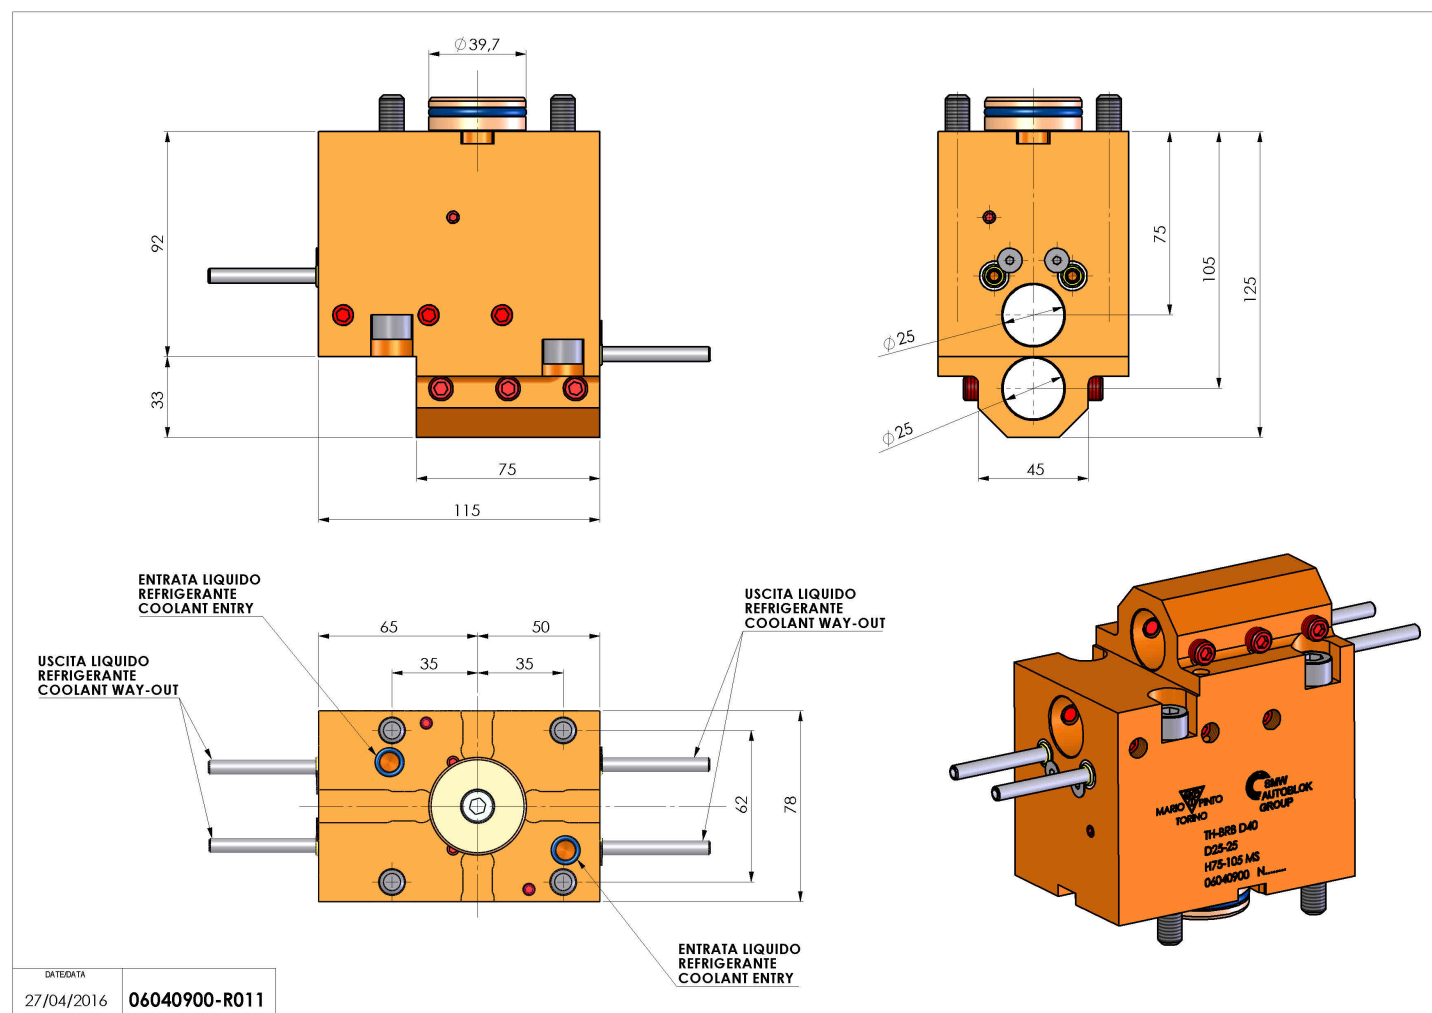

## 06040900 - TH-BRB D40 D25-25 H75-105 MS

<b>Tipo</b>	TH-BRB Portautensili statico portabareno
<b>Attacco</b>	CILINDRICO 40
<b>Uscita utensile</b>	TH porta bareno 25
<b>Raffreddamento</b>	Refrigerazione esterna
<b>H [mm]</b>	75-105

<b>Accessori</b>	N.D.
<b>Note</b>	N.D.
<b>Note per il montaggio</b>	N.D.

Verificare sempre gli ingombri del portautensile in torretta

Salvo modifiche tecniche