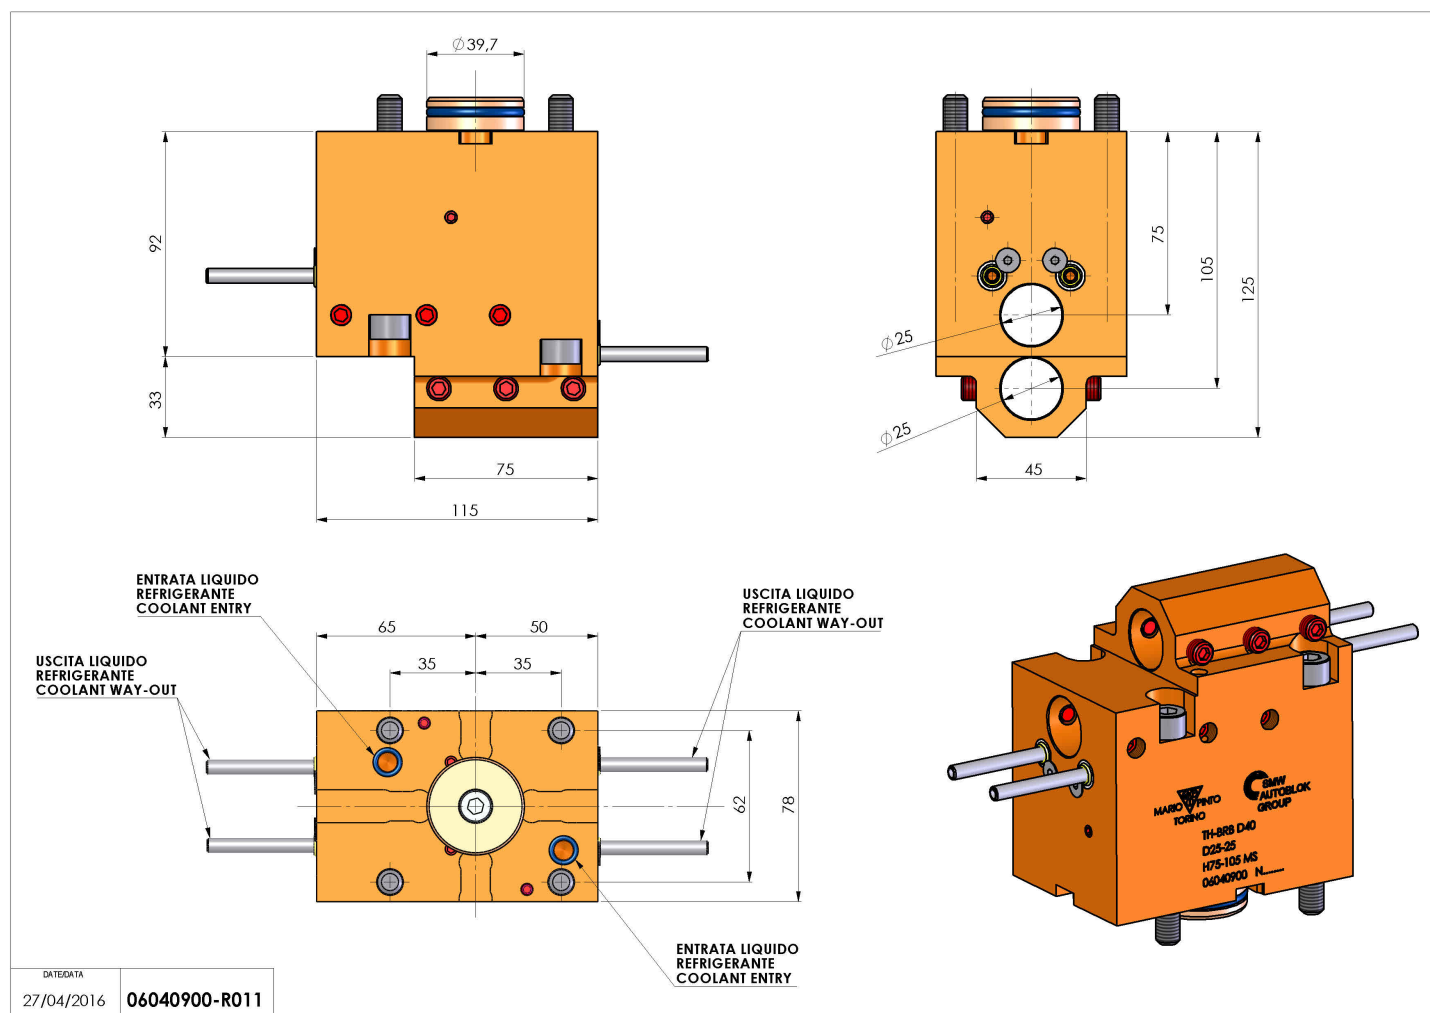

## 06040900 - TH-BRB D40 D25-25 H75-105 MS

<b>Tipo</b>	TH-BRB Portautensili statico portabareno
<b>Attacco</b>	CILINDRICO 40
<b>Uscita utensile</b>	TH porta bareno 25
<b>Raffreddamento</b>	Refrigerazione esterna
<b>H [mm]</b>	75-105

<b>Accessori</b>	N.D.
<b>Note</b>	N.D.
<b>Note per il montaggio</b>	N.D.

Verificare sempre gli ingombri del portautensile in torretta

Salvo modifiche tecniche