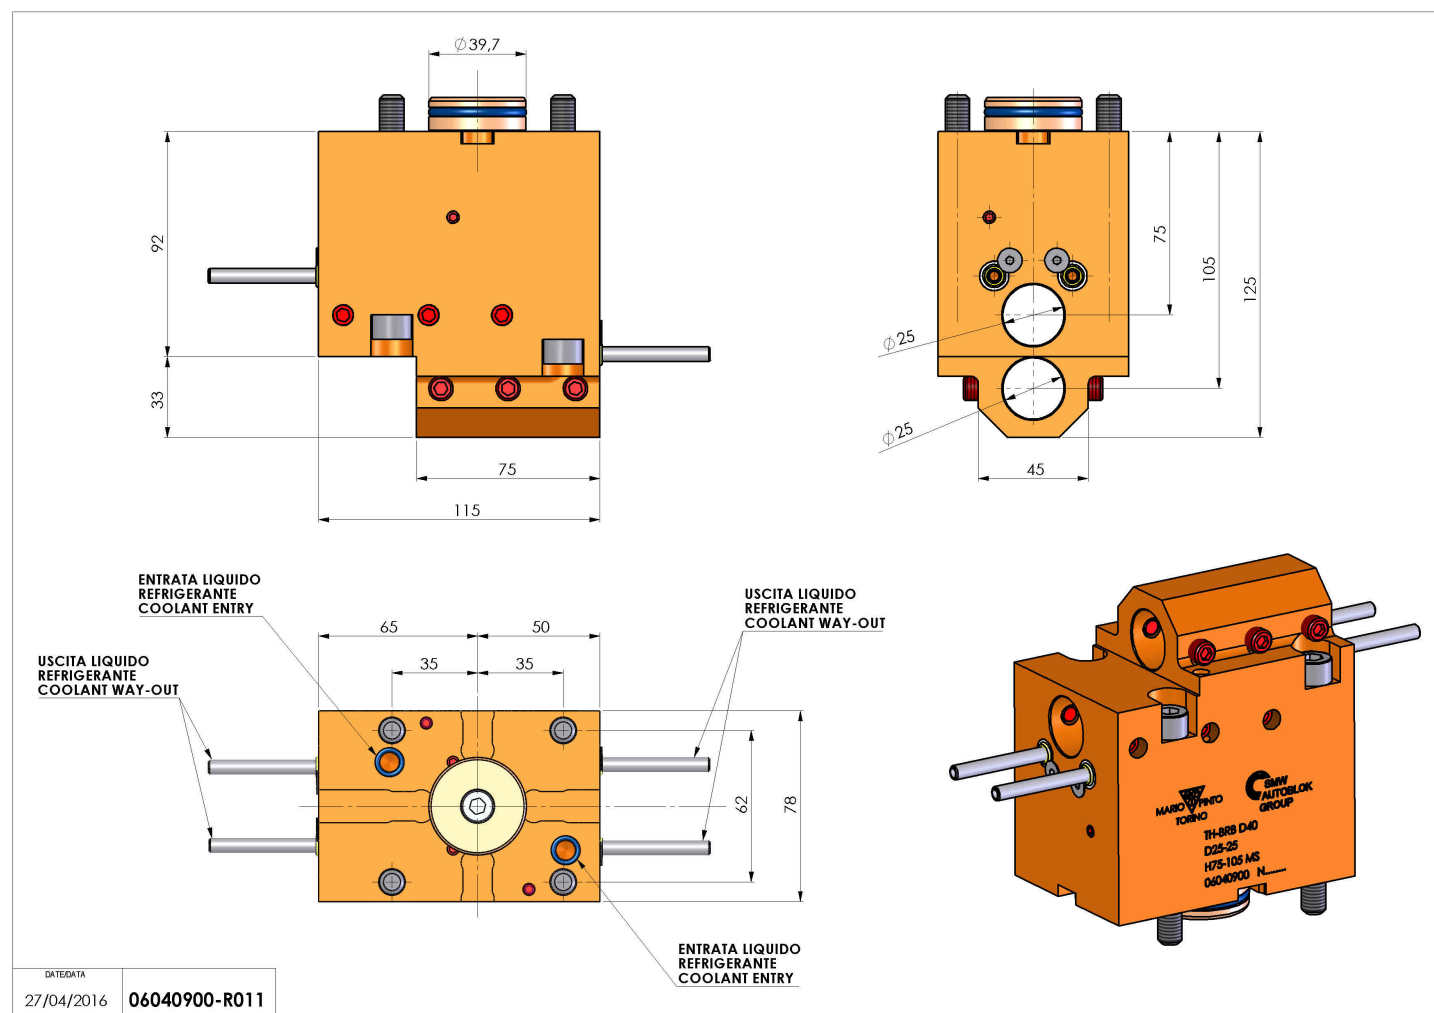

## 06040900 - TH-BRB D40 D25-25 H75-105 MS

<b>Tipo</b>	TH-BRB Portautensili statico portabareno
<b>Attacco</b>	CILINDRICO 40
<b>Uscita utensile</b>	TH porta bareno 25
<b>Raffreddamento</b>	Refrigerazione esterna
<b>H [mm]</b>	75-105

<b>Accessori</b>	N.D.
<b>Note</b>	N.D.
<b>Note per il montaggio</b>	N.D.

Verificare sempre gli ingombri del portautensile in torretta

Salvo modifiche tecniche

DATE/DATE  
27/04/2016 06040900-R011