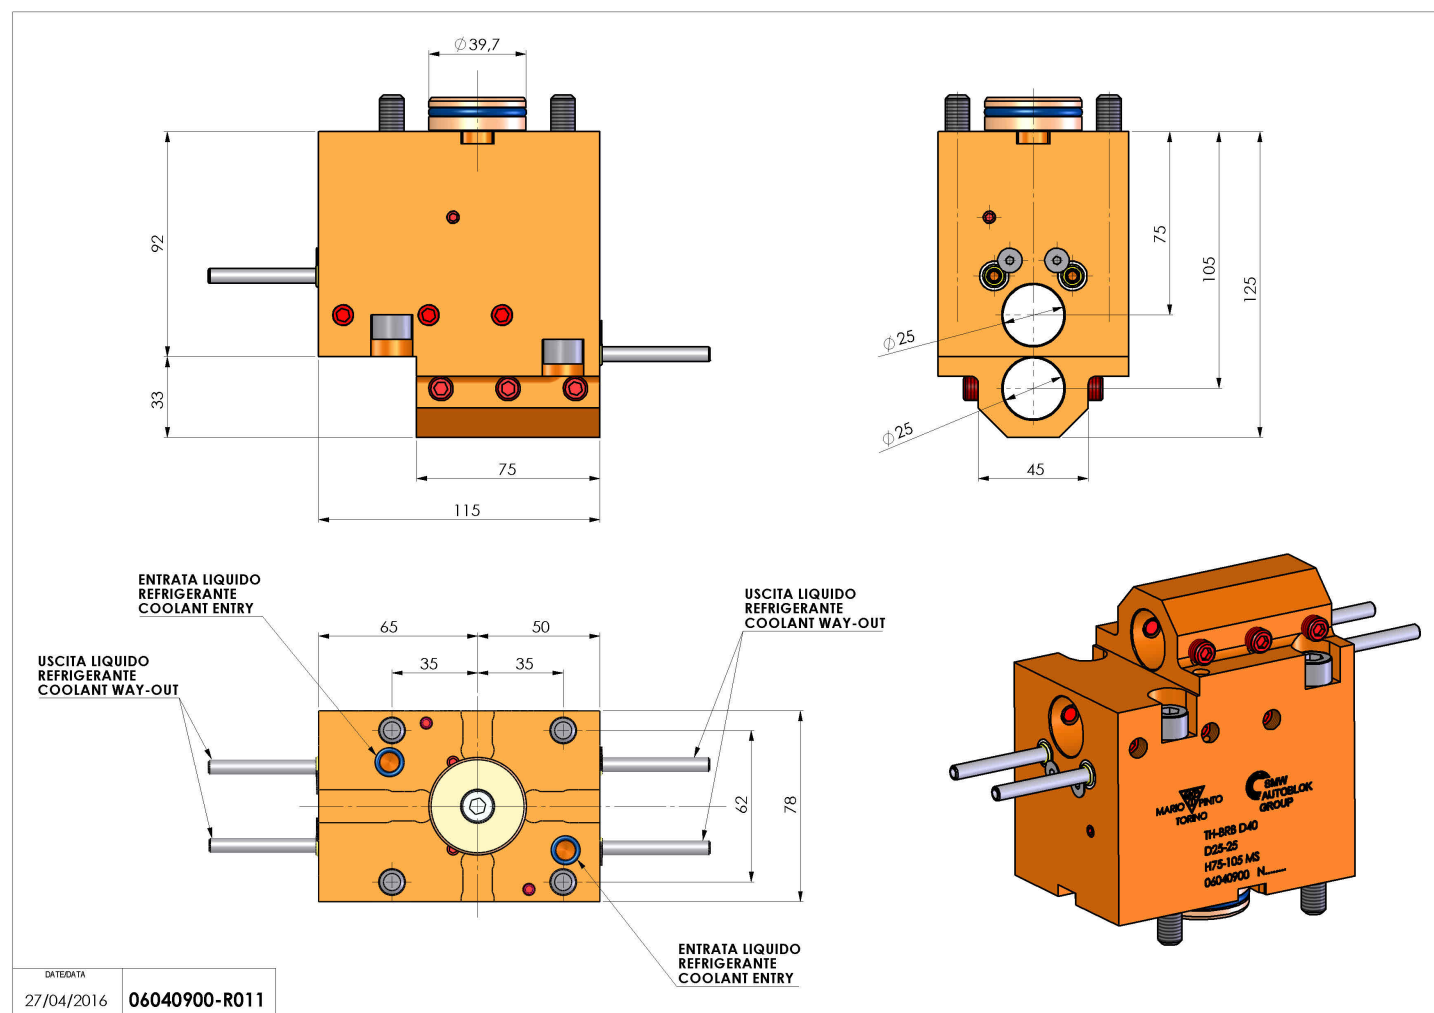

06040900 - TH-BRB D40 D25-25 H75-105 MS

Tipo	TH-BRB Portautensili statico portabareno
Attacco	CILINDRICO 40
Uscita utensile	TH porta bareno 25
Raffreddamento	Refrigerazione esterna
H [mm]	75-105

Accessori	N.D.
Note	N.D.
Note per il montaggio	N.D.

Verificare sempre gli ingombri del portautensile in torretta

DATE/DATE
27/04/2016 06040900-R011

Salvo modifiche tecniche