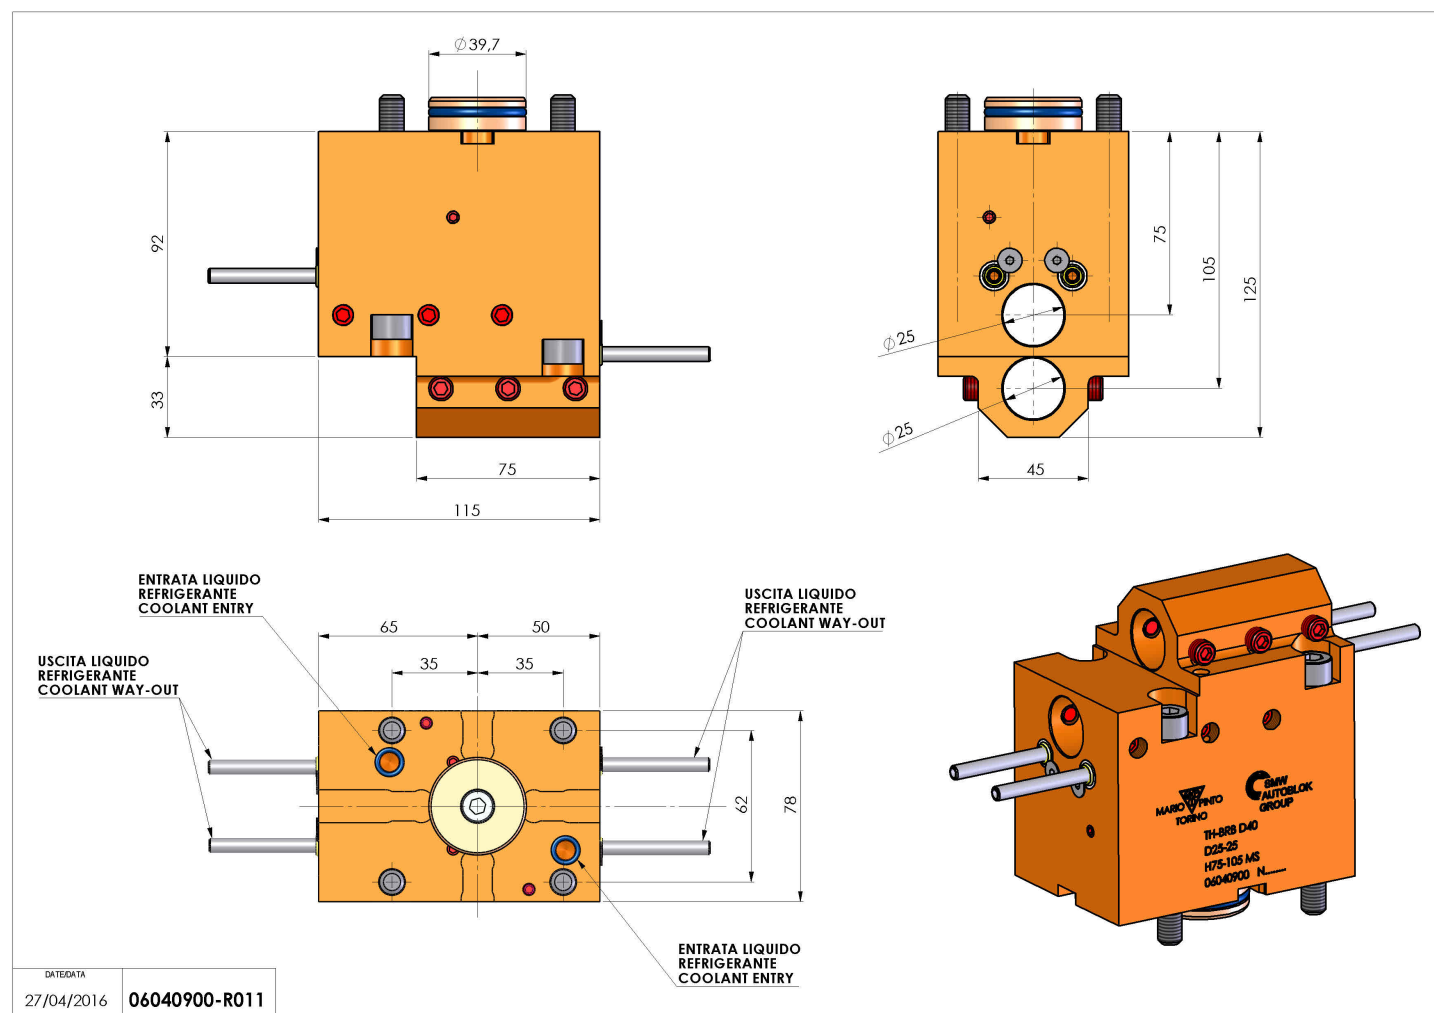

## 06040900 - TH-BRB D40 D25-25 H75-105 MS

<b>Tipo</b>	TH-BRB Portautensili statico portabareno
<b>Attacco</b>	CILINDRICO 40
<b>Uscita utensile</b>	TH porta bareno 25
<b>Raffreddamento</b>	Refrigerazione esterna
<b>H [mm]</b>	75-105

<b>Accessori</b>	N.D.
<b>Note</b>	N.D.
<b>Note per il montaggio</b>	N.D.

Verificare sempre gli ingombri del portautensile in torretta

Salvo modifiche tecniche