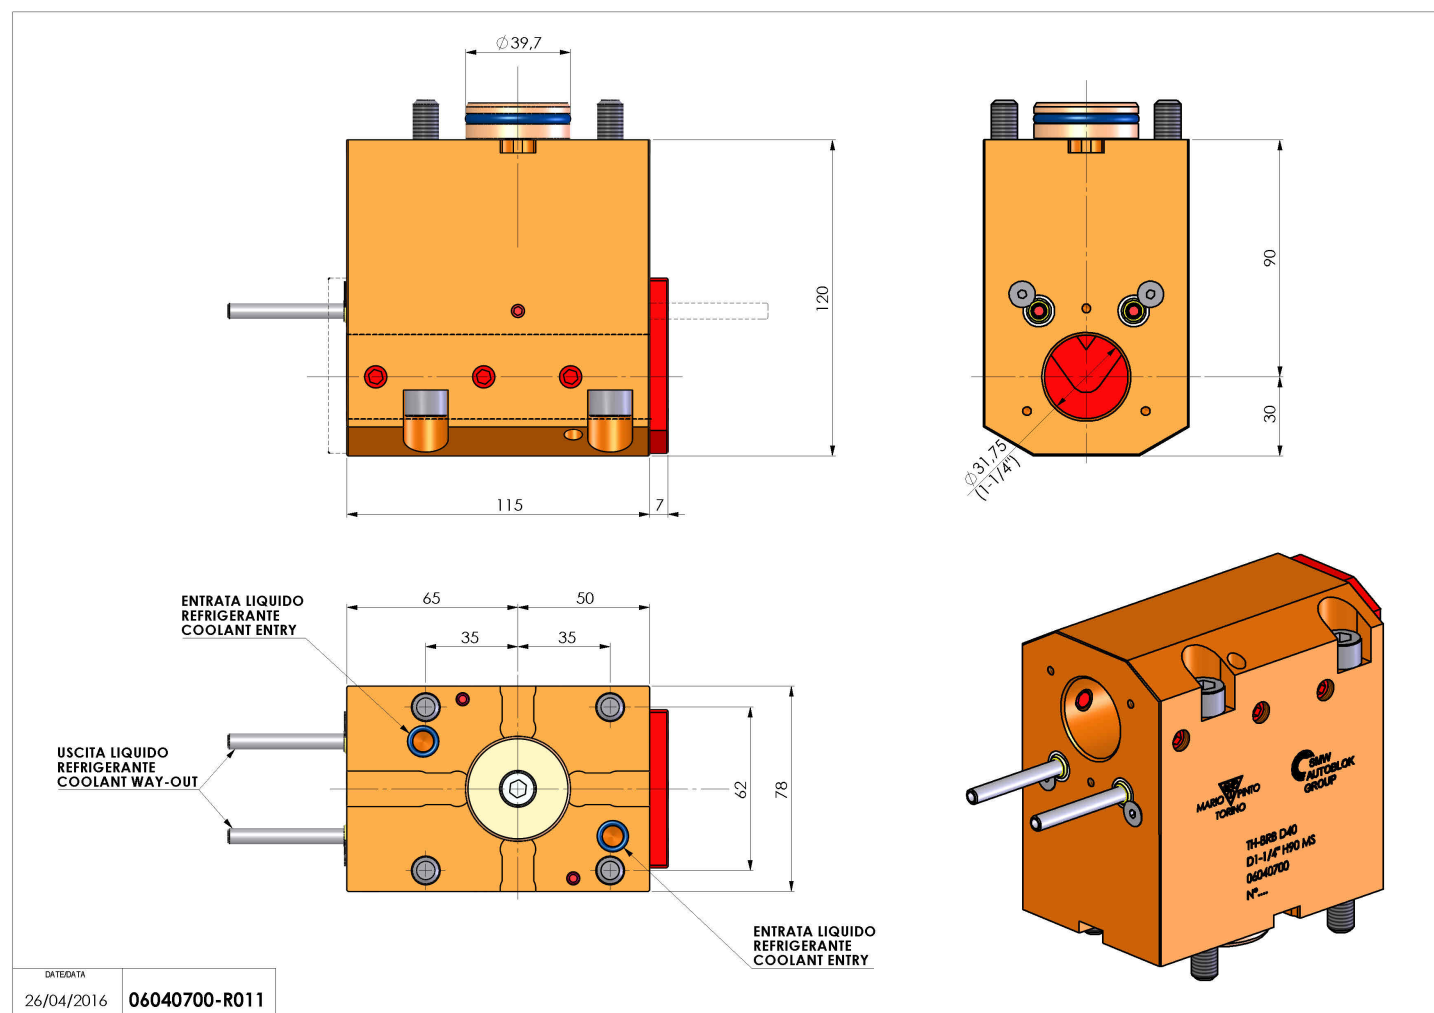

06040700 - TH-BRB D40 D1-1/4" H90 MS

Tipo	TH-BRB Portautensili statico portabareno
Attacco	CILINDRICO 40
Uscita utensile	TH porta bareno 1-1/4"
Raffreddamento	Refrigerazione esterna / interna
H [mm]	90

Accessori	N.D.
Note	N.D.
Note per il montaggio	N.D.

Verificare sempre gli ingombri del portautensile in torretta

DATE/DATE	06040700-R011
26/04/2016	

Salvo modifiche tecniche