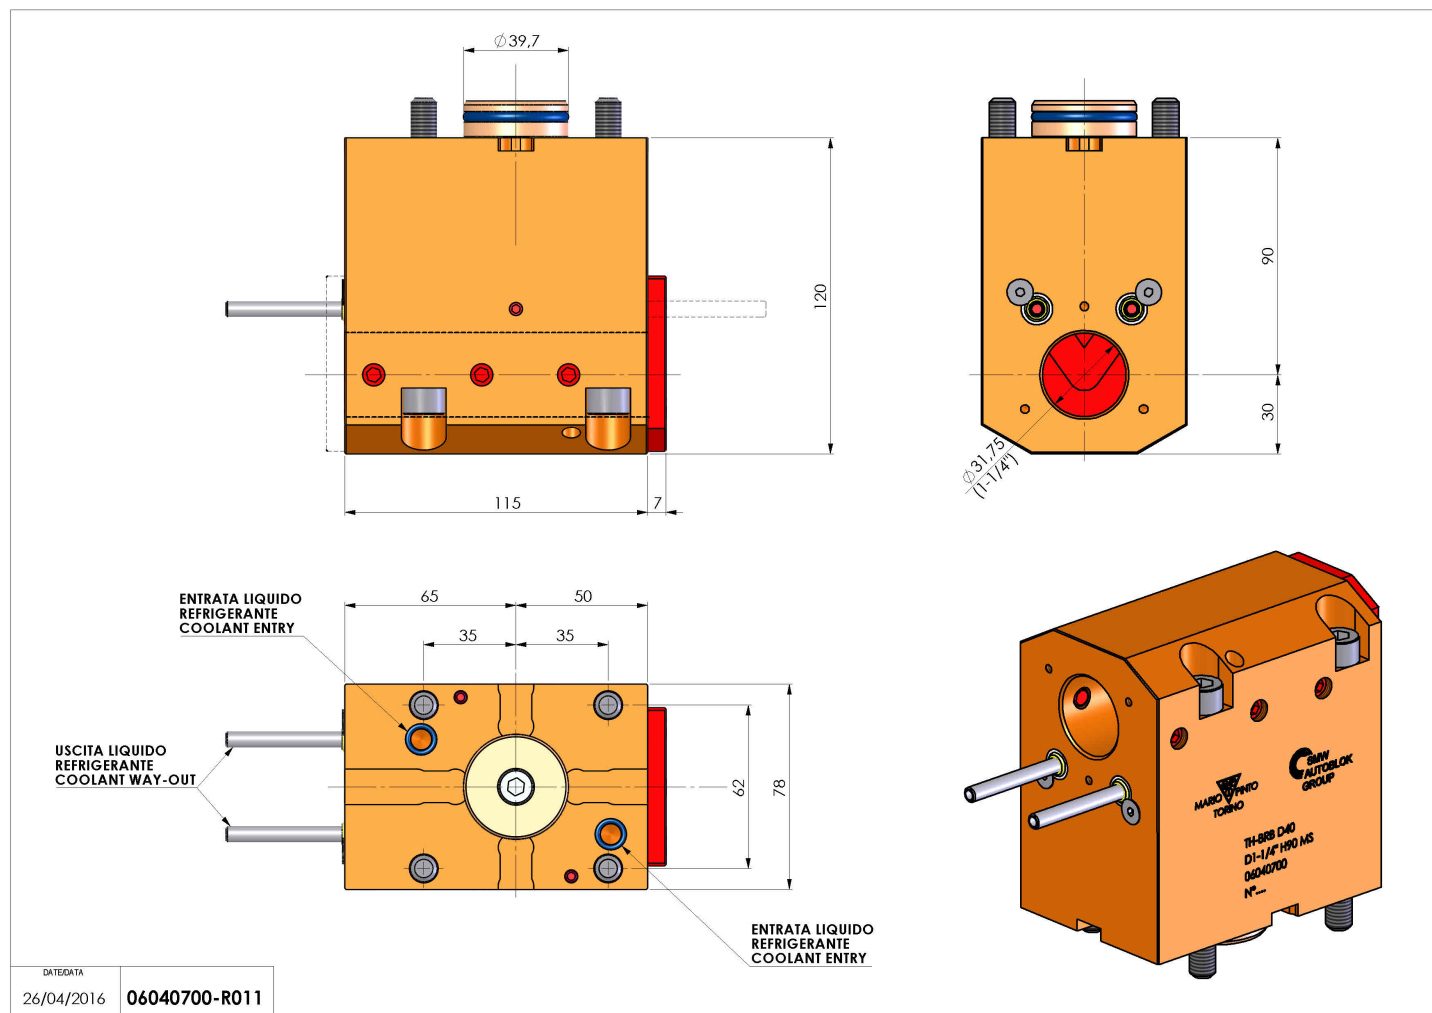

06040700 - TH-BRB D40 D1-1/4" H90 MS

Tipo	TH-BRB Portautensili statico portabareno
Attacco	CILINDRICO 40
Uscita utensile	TH porta bareno 1-1/4"
Raffreddamento	Refrigerazione esterna / interna
H [mm]	90

Accessori	N.D.
Note	N.D.
Note per il montaggio	N.D.

Verificare sempre gli ingombri del portautensile in torretta

Salvo modifiche tecniche

DATE/DATE	06040700-R011
26/04/2016	