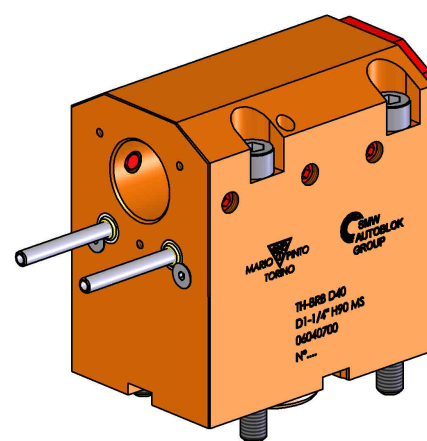

06040700 - TH-BRB D40 D1-1/4" H90 MS

Tipo	TH-BRB Portautensili statico portabareno
Attacco	CILINDRICO 40
Uscita utensile	TH porta bareno 1-1/4"
Raffreddamento	Refrigerazione esterna / interna
H [mm]	90

Accessori	N.D.
Note	N.D.
Note per il montaggio	N.D.

Verificare sempre gli ingombri del portautensile in torretta

Salvo modifiche tecniche