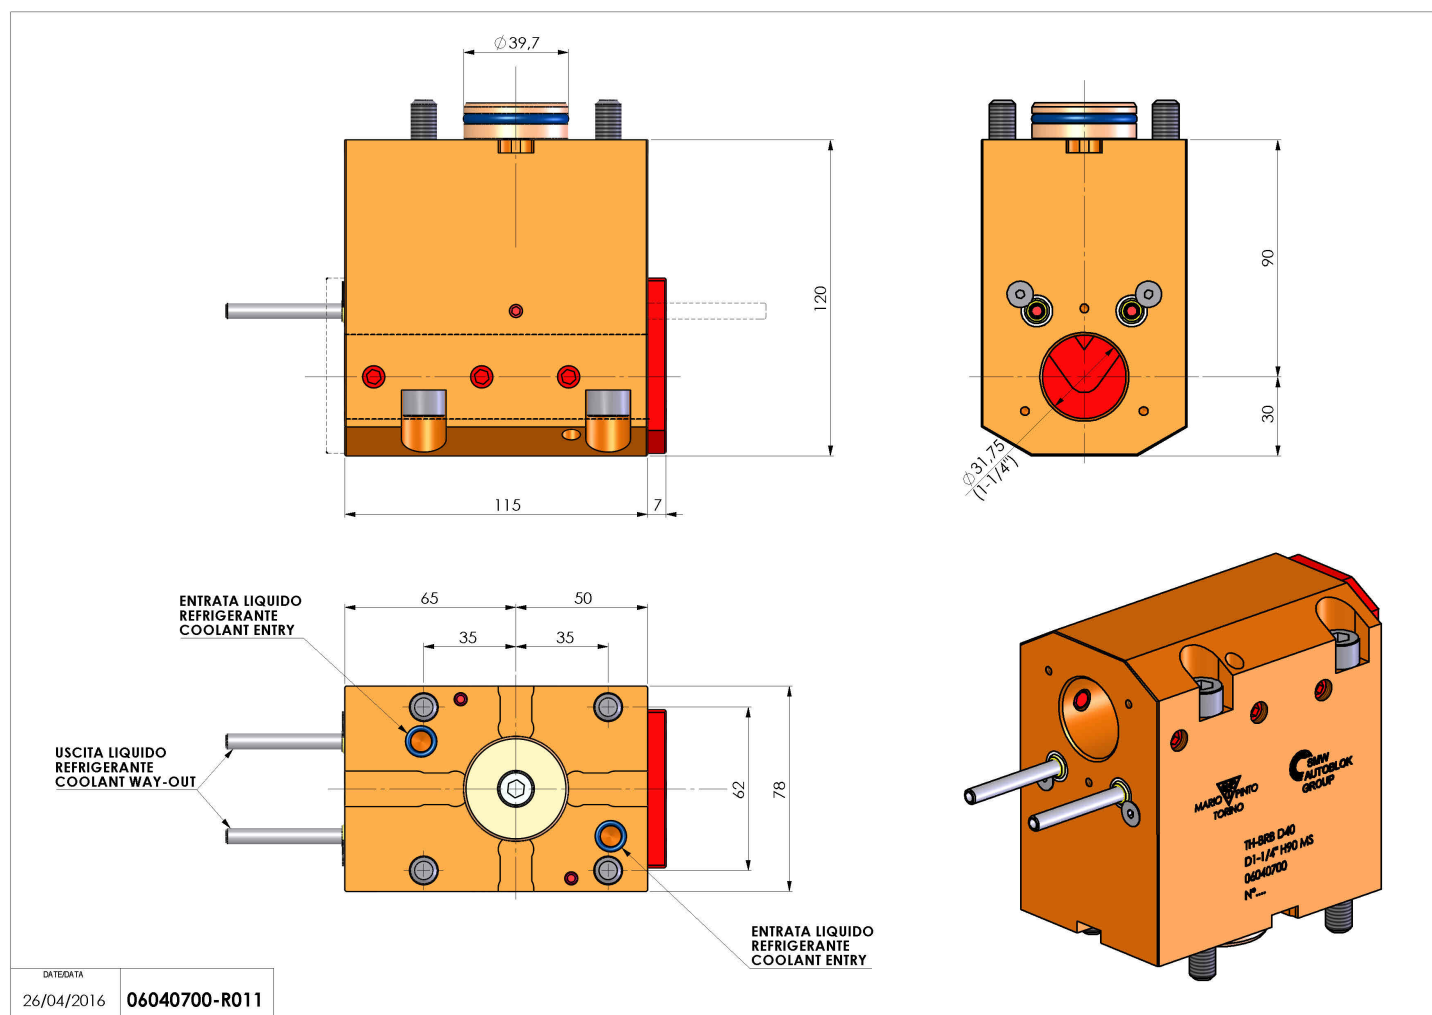

06040700 - TH-BRB D40 D1-1/4" H90 MS

Tipo	TH-BRB Portautensili statico portabareno
Attacco	CILINDRICO 40
Uscita utensile	TH porta bareno 1-1/4"
Raffreddamento	Refrigerazione esterna / interna
H [mm]	90

Accessori	N.D.
Note	N.D.
Note per il montaggio	N.D.

Verificare sempre gli ingombri del portautensile in torretta

Salvo modifiche tecniche

DATE/DATE	26/04/2016	06040700-R011
-----------	------------	---------------