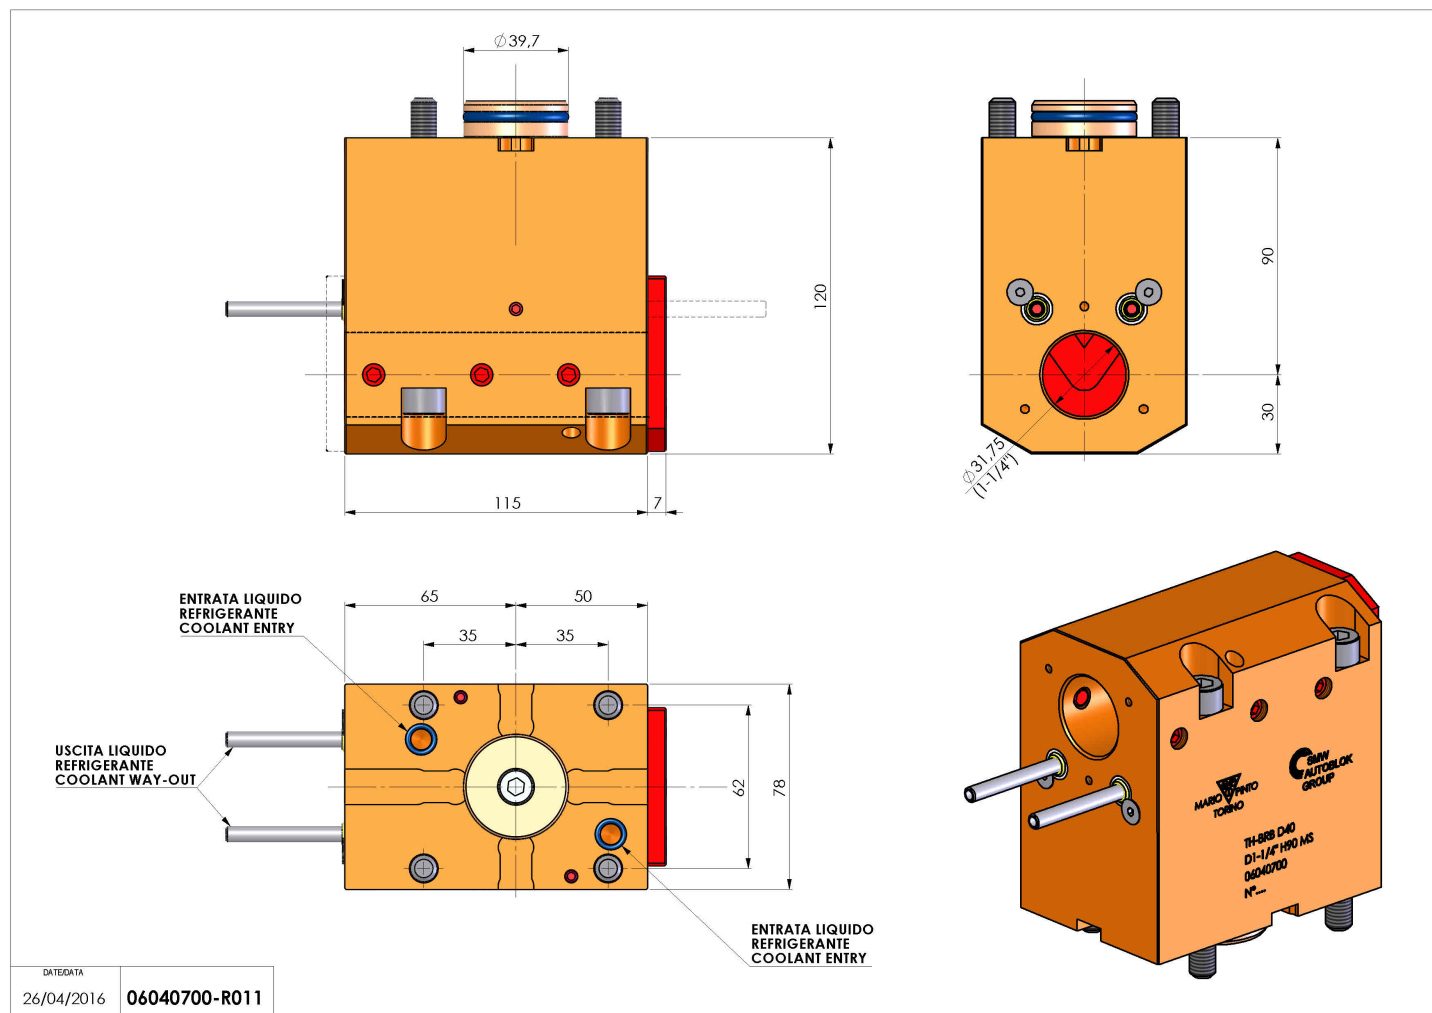

06040700 - TH-BRB D40 D1-1/4" H90 MS

Tipo	TH-BRB Portautensili statico portabareno
Attacco	CILINDRICO 40
Uscita utensile	TH porta bareno 1-1/4"
Raffreddamento	Refrigerazione esterna / interna
H [mm]	90

Accessori	N.D.
Note	N.D.
Note per il montaggio	N.D.

Verificare sempre gli ingombri del portautensile in torretta

Salvo modifiche tecniche