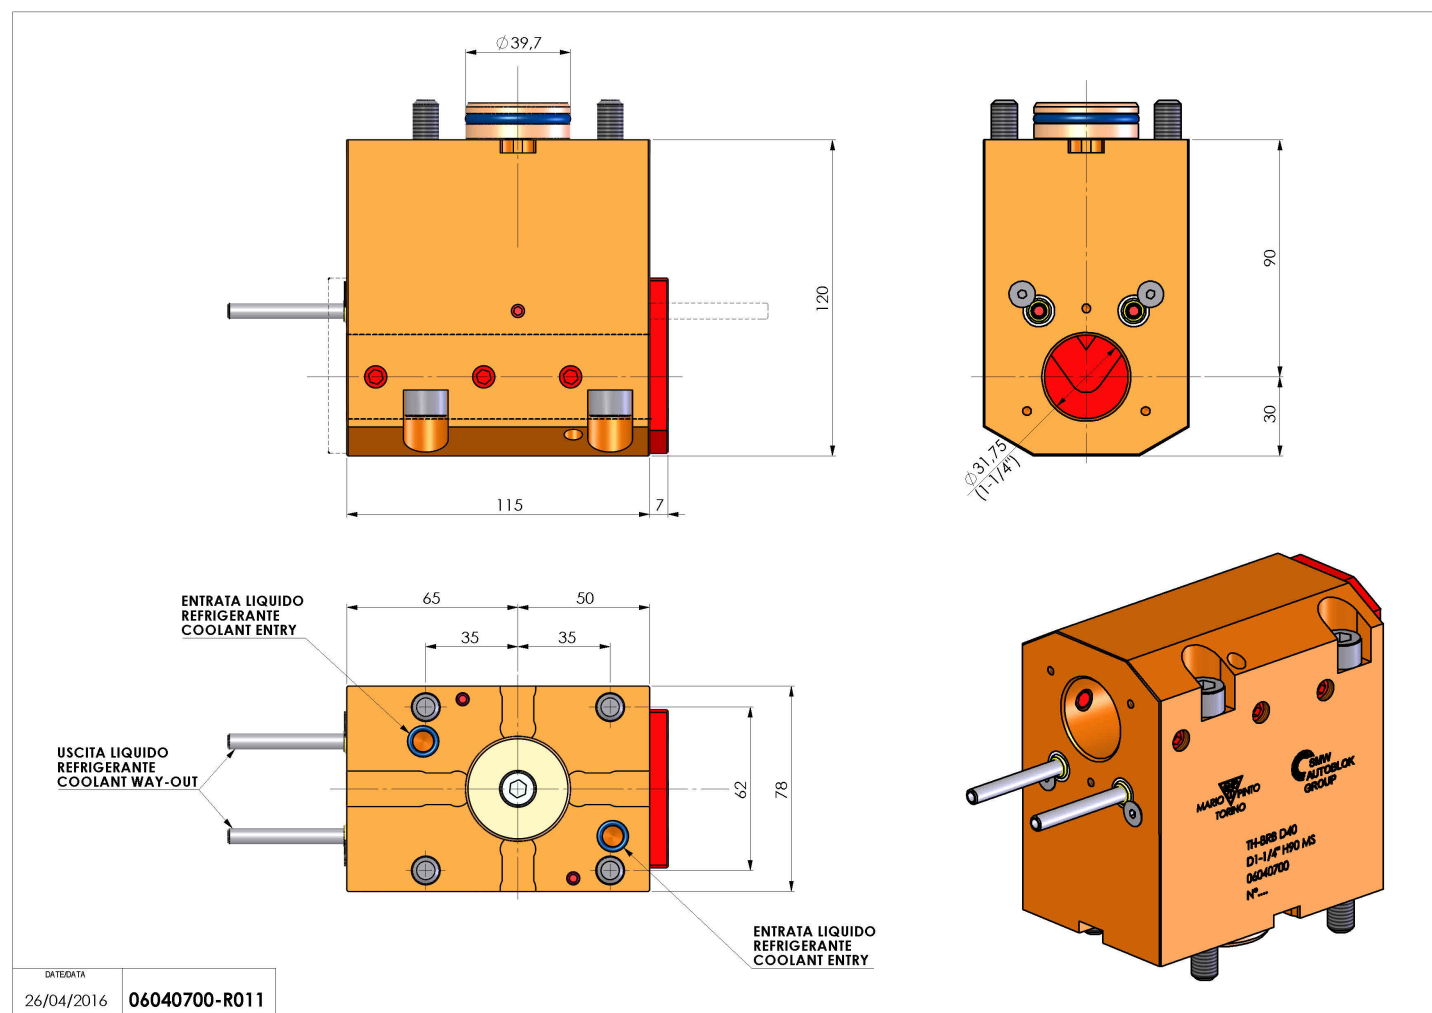

06040700 - TH-BRB D40 D1-1/4" H90 MS

Tipo	TH-BRB Portautensili statico portabareno
Attacco	CILINDRICO 40
Uscita utensile	TH porta bareno 1-1/4"
Raffreddamento	Refrigerazione esterna / interna
H [mm]	90

Accessori	N.D.
Note	N.D.
Note per il montaggio	N.D.

Verificare sempre gli ingombri del portautensile in torretta

Salvo modifiche tecniche