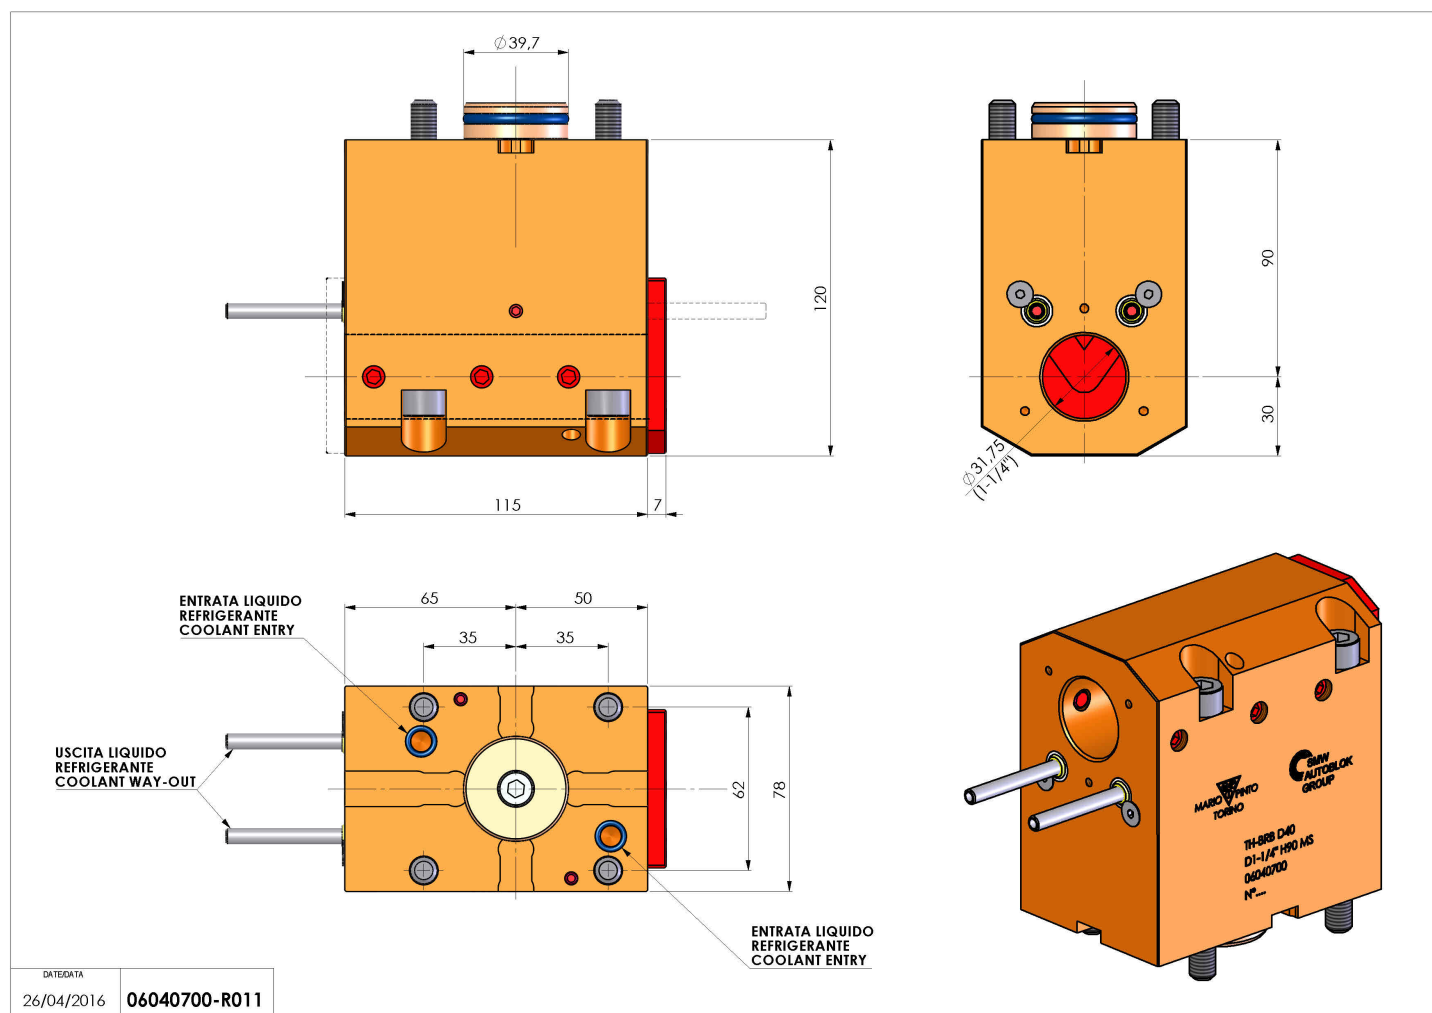

06040700 - TH-BRB D40 D1-1/4" H90 MS

Tipo	TH-BRB Portautensili statico portabareno
Attacco	CILINDRICO 40
Uscita utensile	TH porta bareno 1-1/4"
Raffreddamento	Refrigerazione esterna / interna
H [mm]	90

Accessori	N.D.
Note	N.D.
Note per il montaggio	N.D.

Verificare sempre gli ingombri del portautensile in torretta

Salvo modifiche tecniche