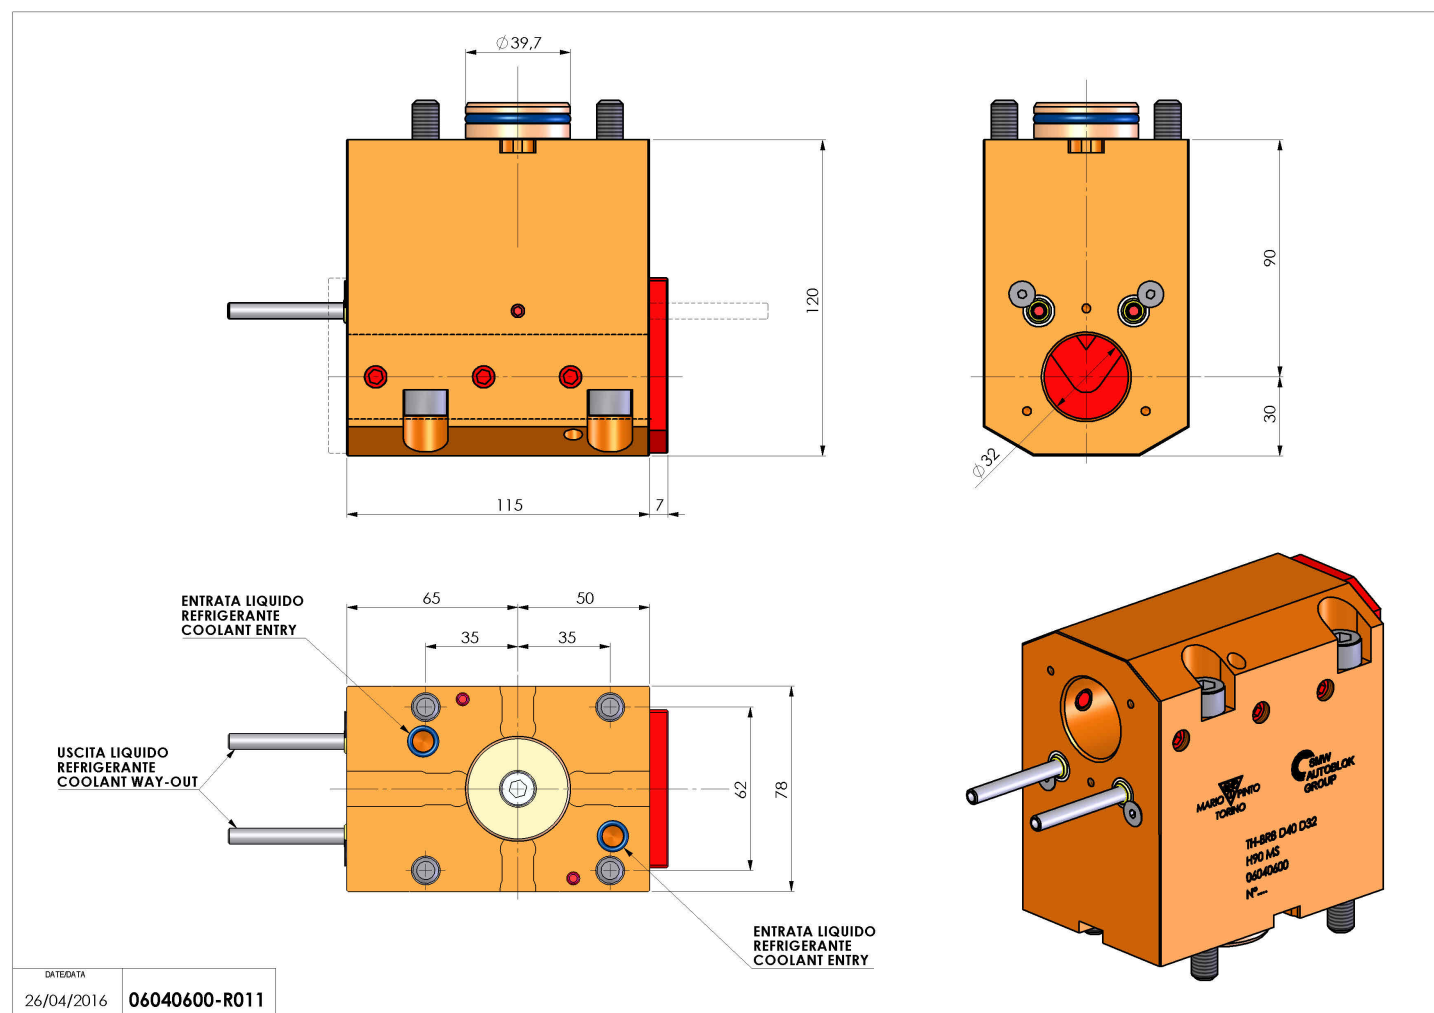

06040600 - TH-BRB D40 D32 H90 MS

Tipo	TH-BRB Portautensili statico portabareno
Attacco	CILINDRICO 40
Uscita utensile	TH porta bareno 32
Raffreddamento	Refrigerazione esterna / interna
H [mm]	90

Accessori	N.D.
Note	N.D.
Note per il montaggio	N.D.

Verificare sempre gli ingombri del portautensile in torretta

Salvo modifiche tecniche

DATE/DATE	26/04/2016
	06040600-R011