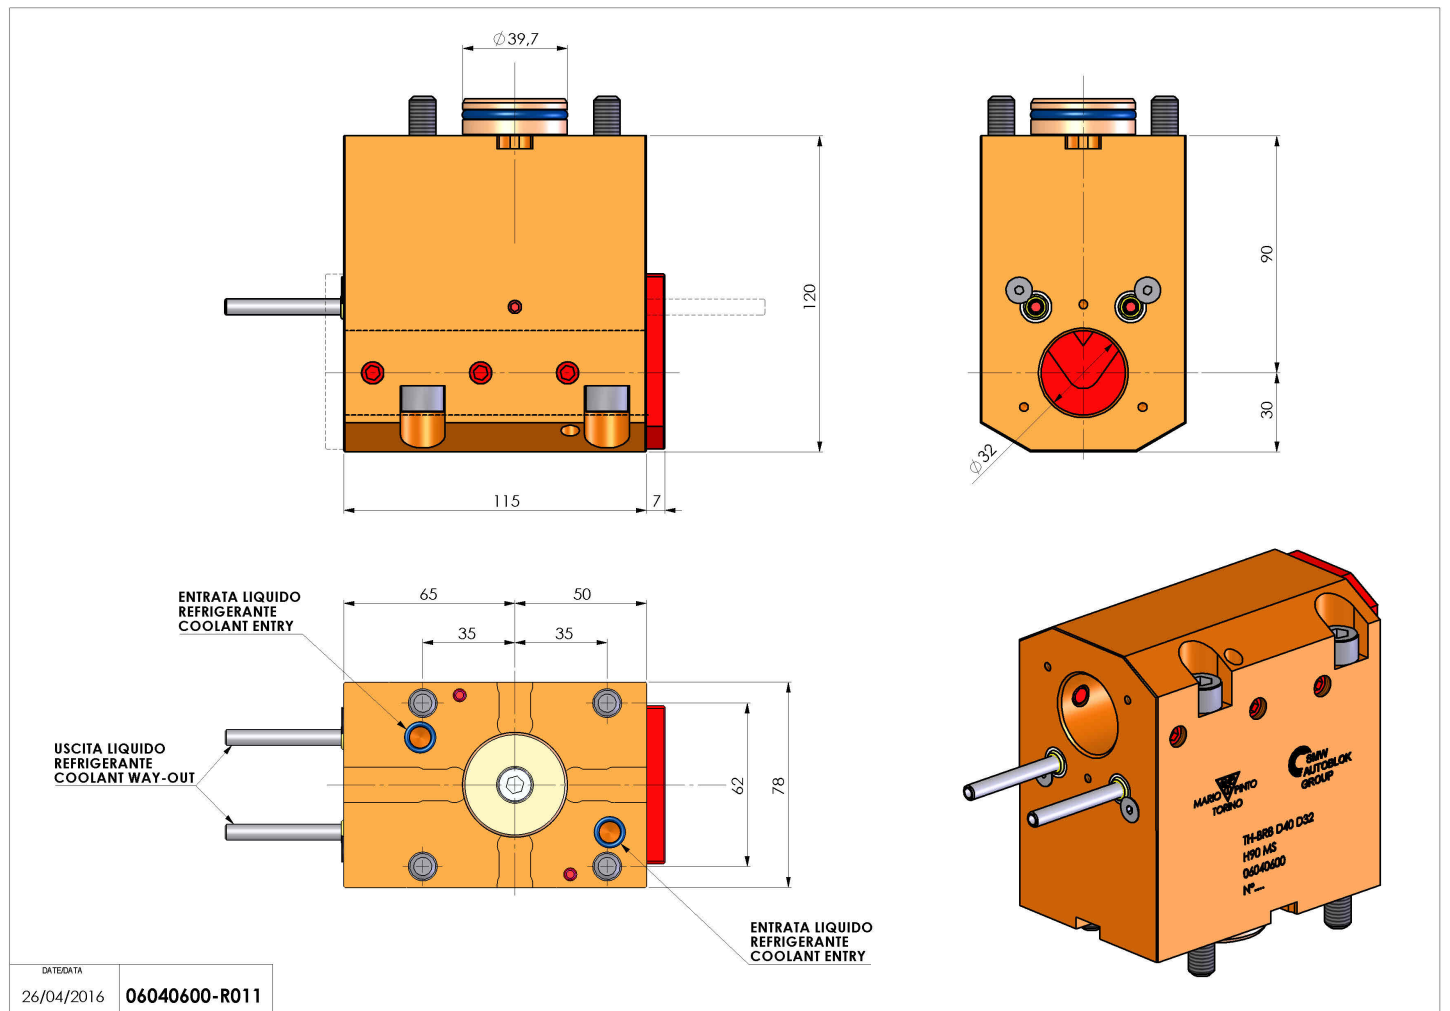

06040600 - TH-BRB D40 D32 H90 MS

| | |
|------------------------------|---|
| Tipo | TH-BRB Portautensili statico portabareno |
| Attacco | CILINDRICO 40 |
| Uscita utensile | TH porta bareno 32 |
| Raffreddamento | Refrigerazione esterna / interna |
| H [mm] | 90 |
| Accessori | N.D. |
| Note | N.D. |
| Note per il montaggio | N.D. |

Verificare sempre gli ingombri del portautensile in torretta

Salvo modifiche tecniche