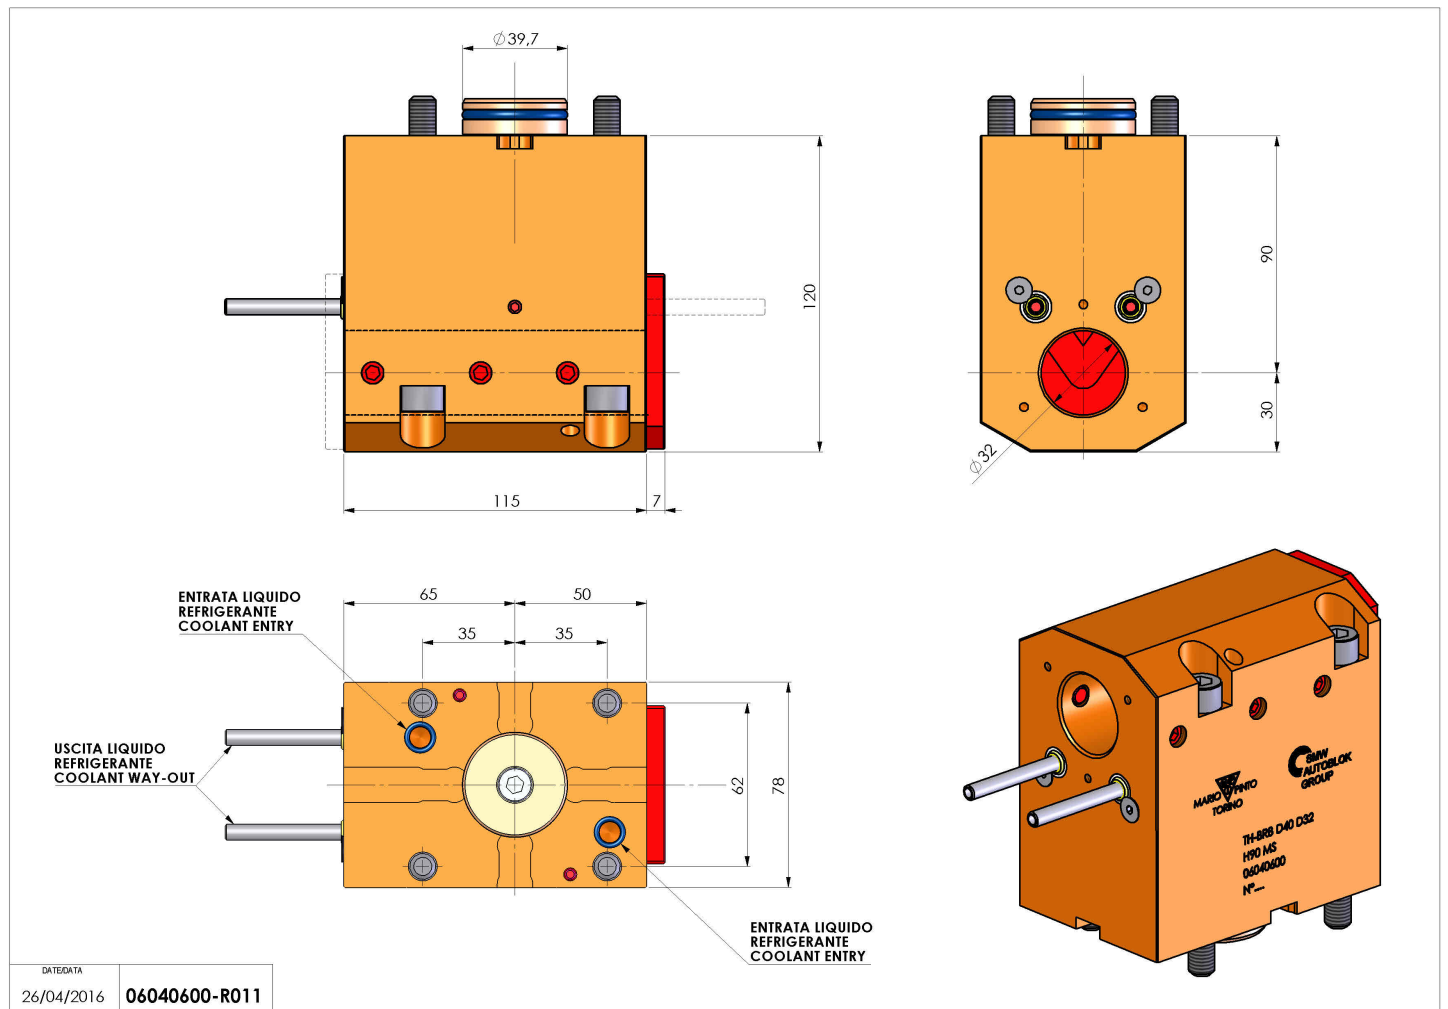

06040600 - TH-BRB D40 D32 H90 MS

Tipo	TH-BRB Portautensili statico portabareno
Attacco	CILINDRICO 40
Uscita utensile	TH porta bareno 32
Raffreddamento	Refrigerazione esterna / interna
H [mm]	90
Accessori	N.D.
Note	N.D.
Note per il montaggio	N.D.

Verificare sempre gli ingombri del portautensile in torretta

Salvo modifiche tecniche