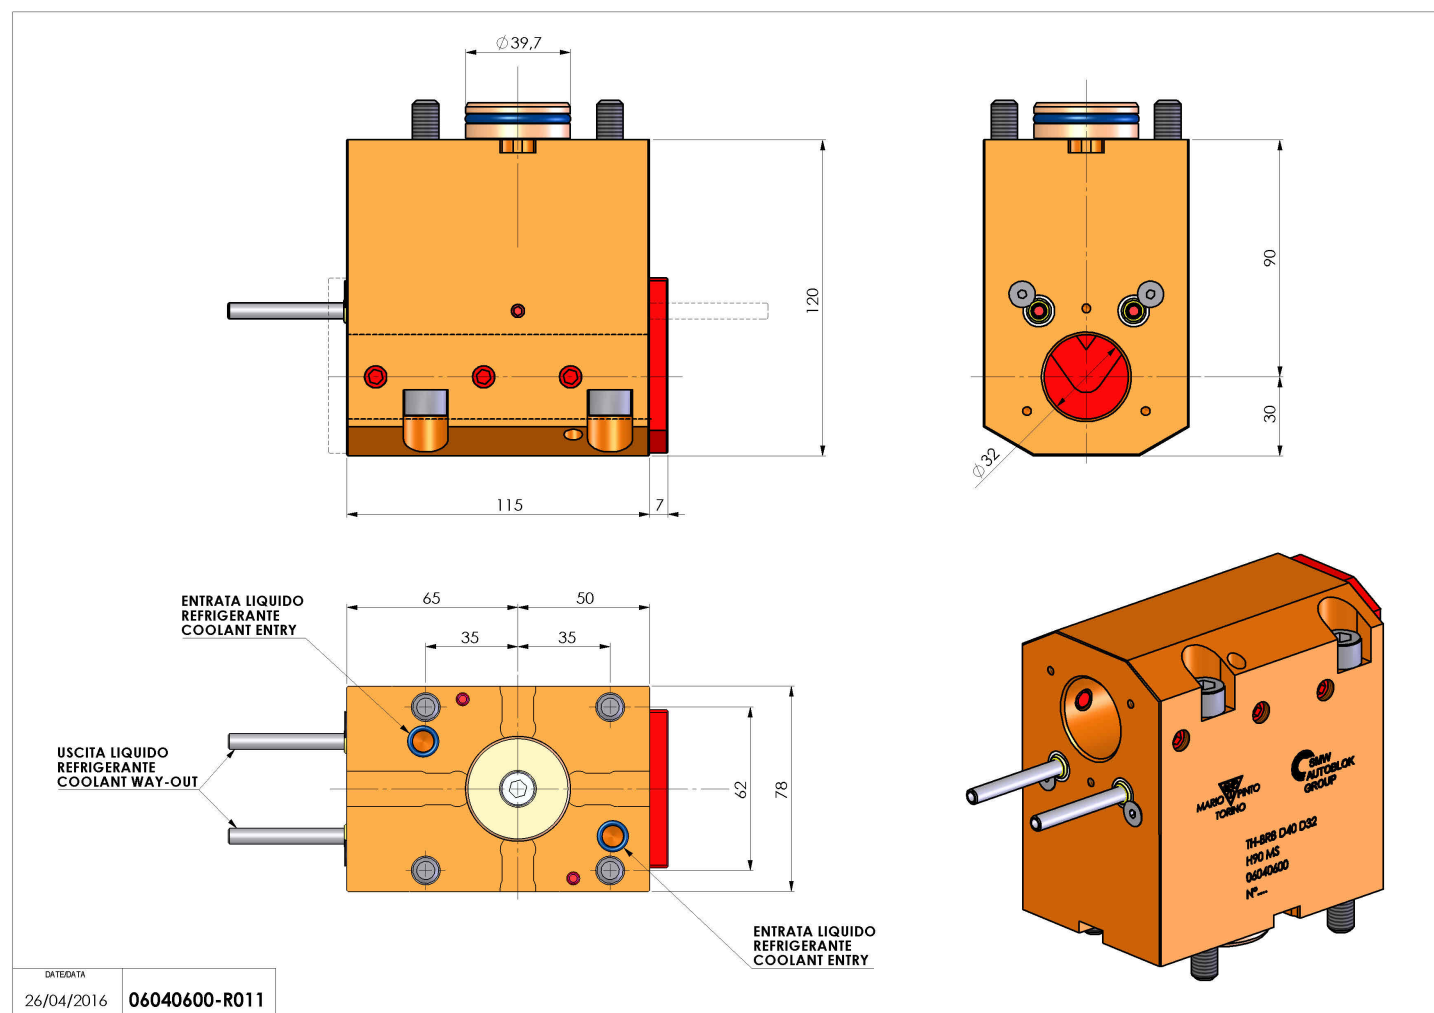

06040600 - TH-BRB D40 D32 H90 MS

Tipo	TH-BRB Portautensili statico portabareno
Attacco	CILINDRICO 40
Uscita utensile	TH porta bareno 32
Raffreddamento	Refrigerazione esterna / interna
H [mm]	90

Accessori	N.D.
Note	N.D.
Note per il montaggio	N.D.

Verificare sempre gli ingombri del portautensile in torretta

Salvo modifiche tecniche