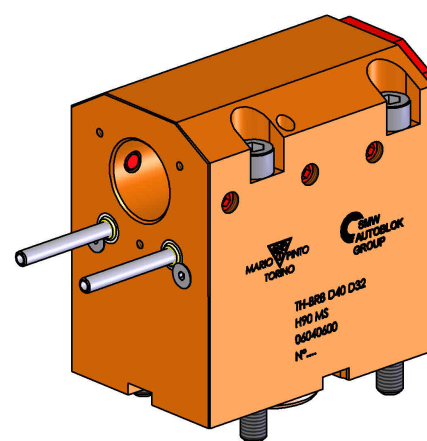

06040600 - TH-BRB D40 D32 H90 MS

Tipo	TH-BRB Portautensili statico portabareno
Attacco	CILINDRICO 40
Uscita utensile	TH porta bareno 32
Raffreddamento	Refrigerazione esterna / interna
H [mm]	90

Accessori	N.D.
Note	N.D.
Note per il montaggio	N.D.

Verificare sempre gli ingombri del portautensile in torretta

Salvo modifiche tecniche