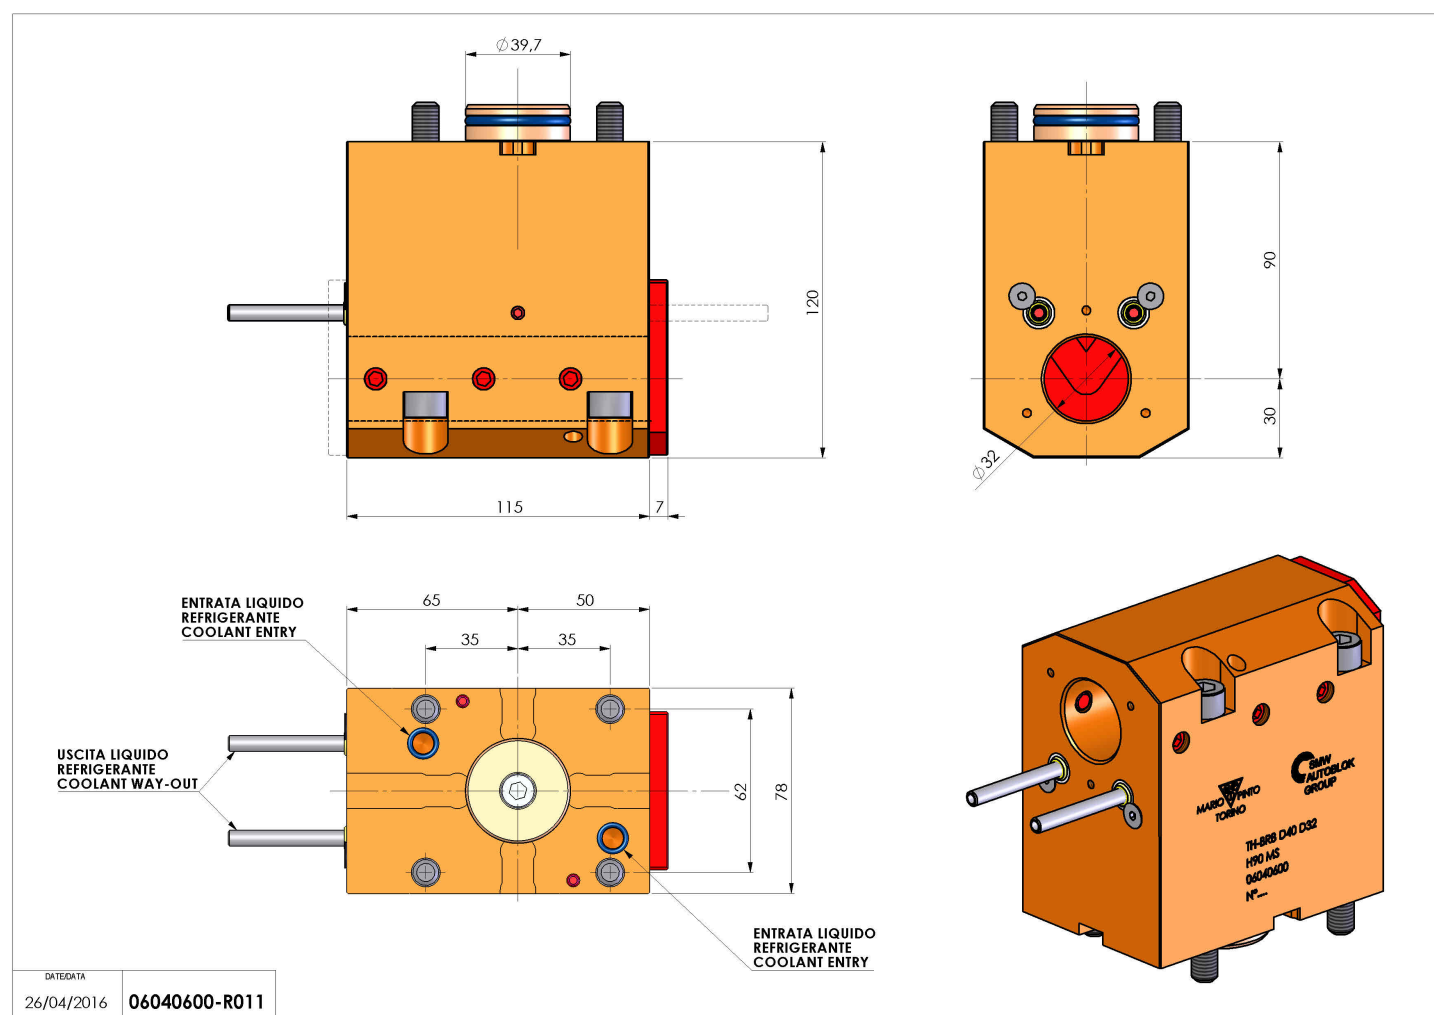

06040600 - TH-BRB D40 D32 H90 MS

Tipo	TH-BRB Portautensili statico portabareno
Attacco	CILINDRICO 40
Uscita utensile	TH porta bareno 32
Raffreddamento	Refrigerazione esterna / interna
H [mm]	90

Accessori	N.D.
Note	N.D.
Note per il montaggio	N.D.

Verificare sempre gli ingombri del portautensile in torretta

DATE/DATE
26/04/2016 06040600-R011

Salvo modifiche tecniche