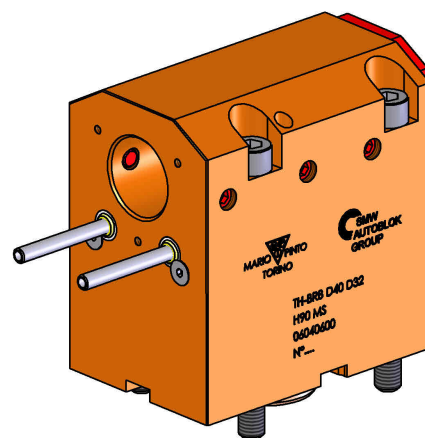

06040600 - TH-BRB D40 D32 H90 MS

Tipo	TH-BRB Portautensili statico portabareno
Attacco	CILINDRICO 40
Uscita utensile	TH porta bareno 32
Raffreddamento	Refrigerazione esterna / interna
H [mm]	90

Accessori	N.D.
Note	N.D.
Note per il montaggio	N.D.

Verificare sempre gli ingombri del portautensile in torretta

Salvo modifiche tecniche