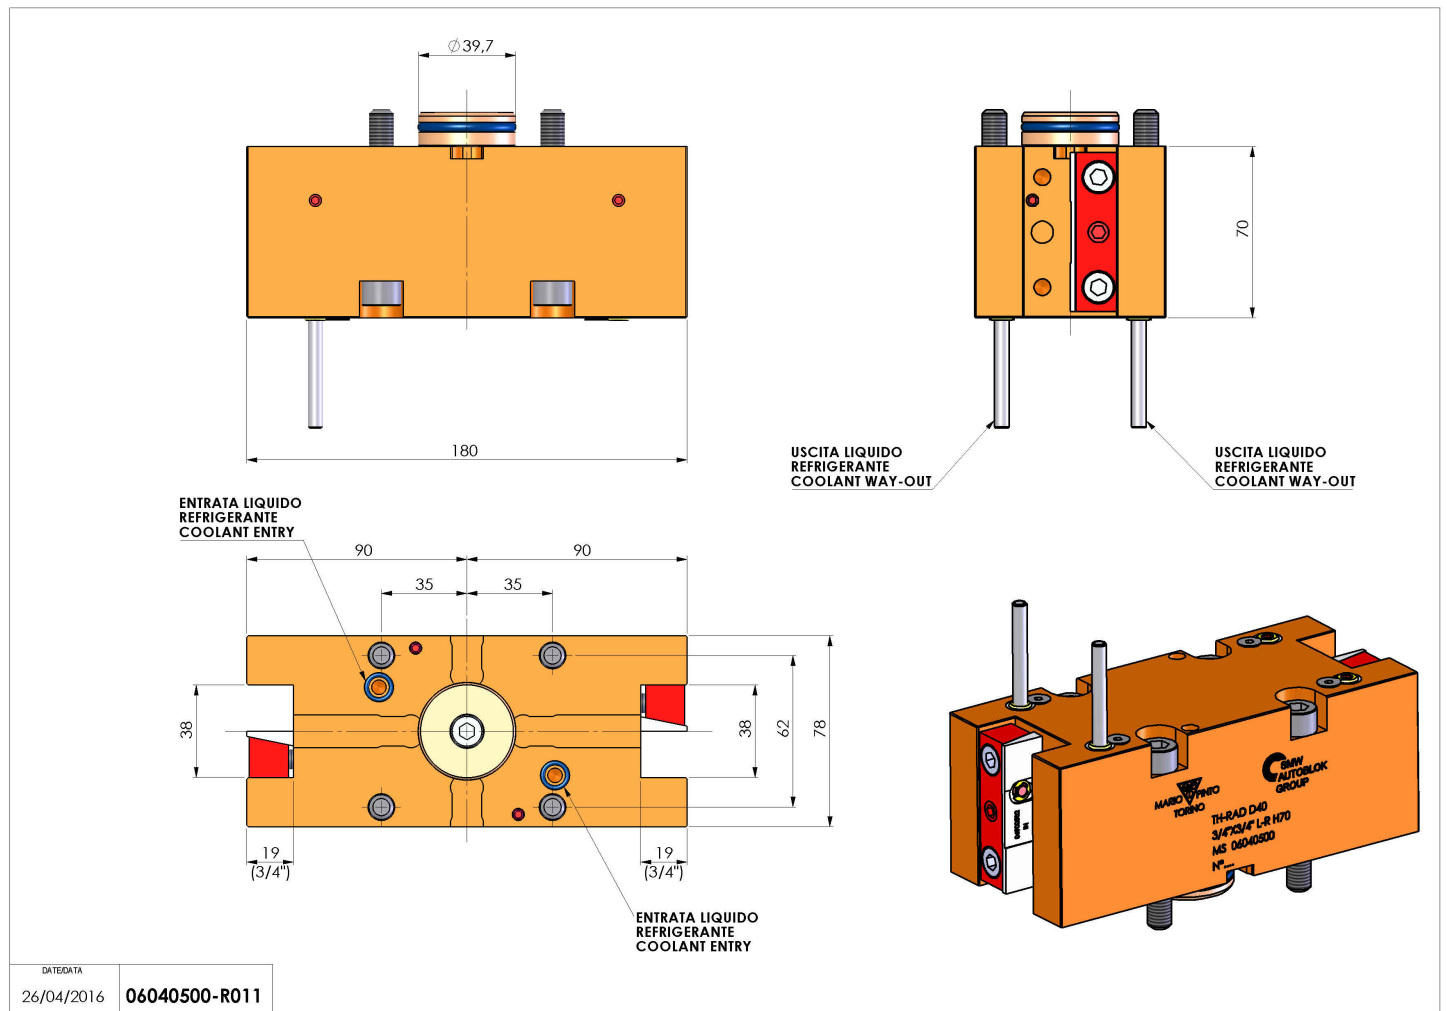

06040500 - TH-RAD D40 3/4"X3/4" L-R H70MS

Tipo	TH-RAD Portautensili statico radiale
Attacco	CILINDRICO 40
Uscita utensile	TH radiale 3/4"x 3/4"
Raffreddamento	Refrigerazione esterna
H [mm]	70

Accessori	N.D.
Note	N.D.
Note per il montaggio	N.D.

Verificare sempre gli ingombri del portautensile in torretta

Salvo modifiche tecniche

DATE/DATE	26/04/2016
PART NUMBER	06040500-R011