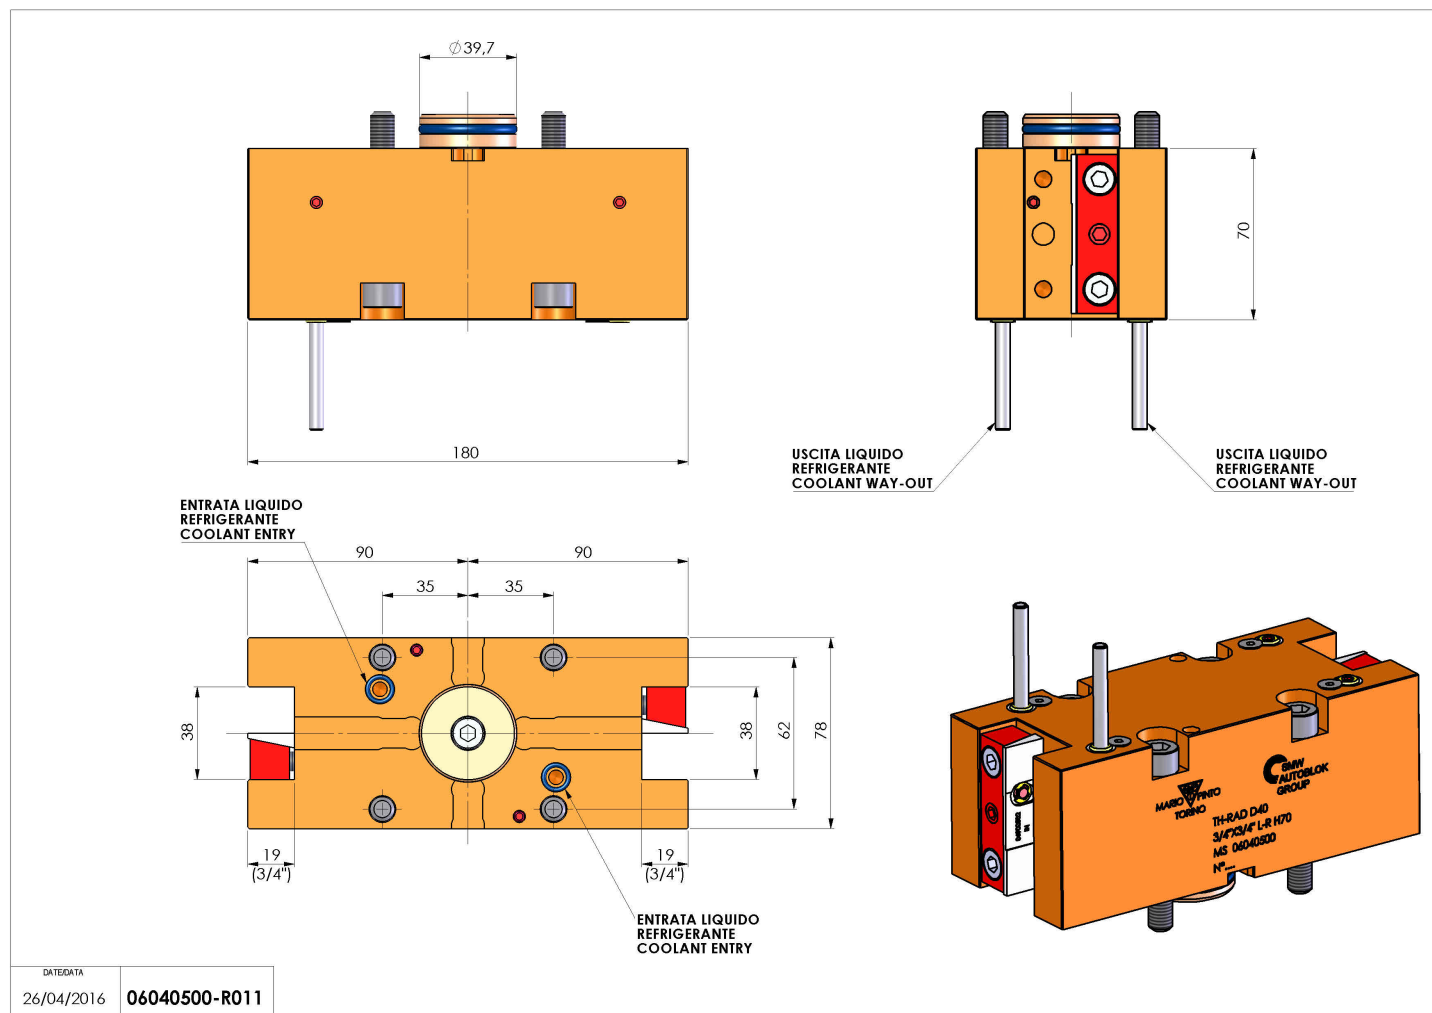

06040500 - TH-RAD D40 3/4"X3/4" L-R H70MS

Tipo	TH-RAD Portautensili statico radiale
Attacco	CILINDRICO 40
Uscita utensile	TH radiale 3/4"x 3/4"
Raffreddamento	Refrigerazione esterna
H [mm]	70

Accessori	N.D.
Note	N.D.
Note per il montaggio	N.D.

Verificare sempre gli ingombri del portautensile in torretta

Salvo modifiche tecniche

DATE/ATA	26/04/2016	06040500-R011
----------	------------	---------------