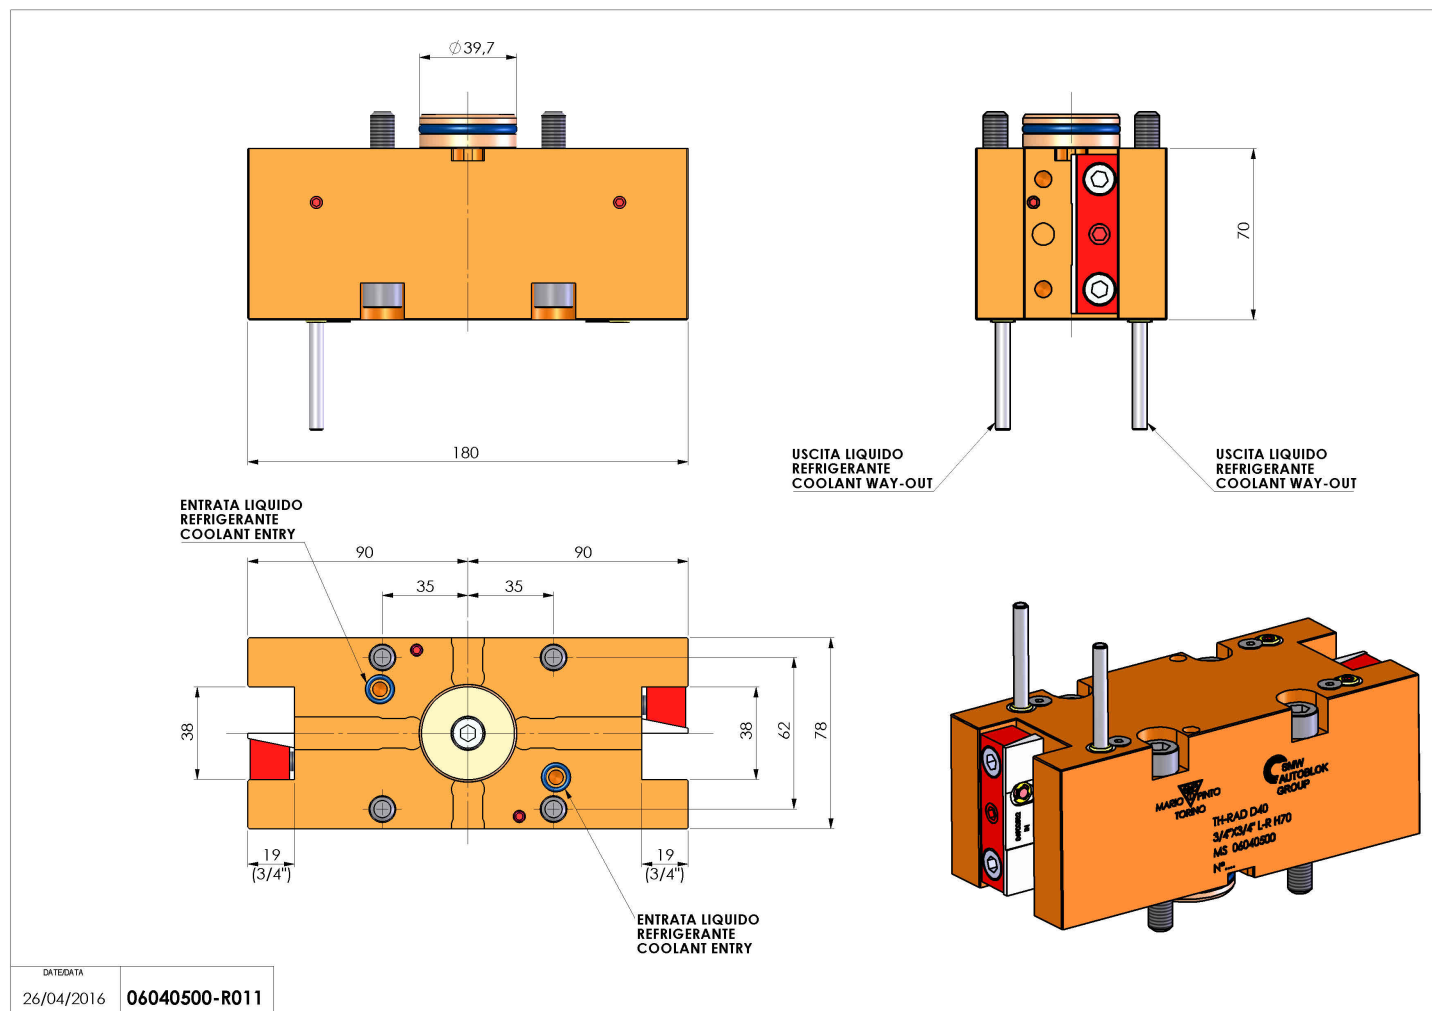

06040500 - TH-RAD D40 3/4"X3/4" L-R H70MS

Tipo	TH-RAD Portautensili statico radiale
Attacco	CILINDRICO 40
Uscita utensile	TH radiale 3/4"x 3/4"
Raffreddamento	Refrigerazione esterna
H [mm]	70

Accessori	N.D.
Note	N.D.
Note per il montaggio	N.D.

Verificare sempre gli ingombri del portautensile in torretta

Salvo modifiche tecniche

DATE/ATA	26/04/2016	06040500-R011
----------	------------	---------------