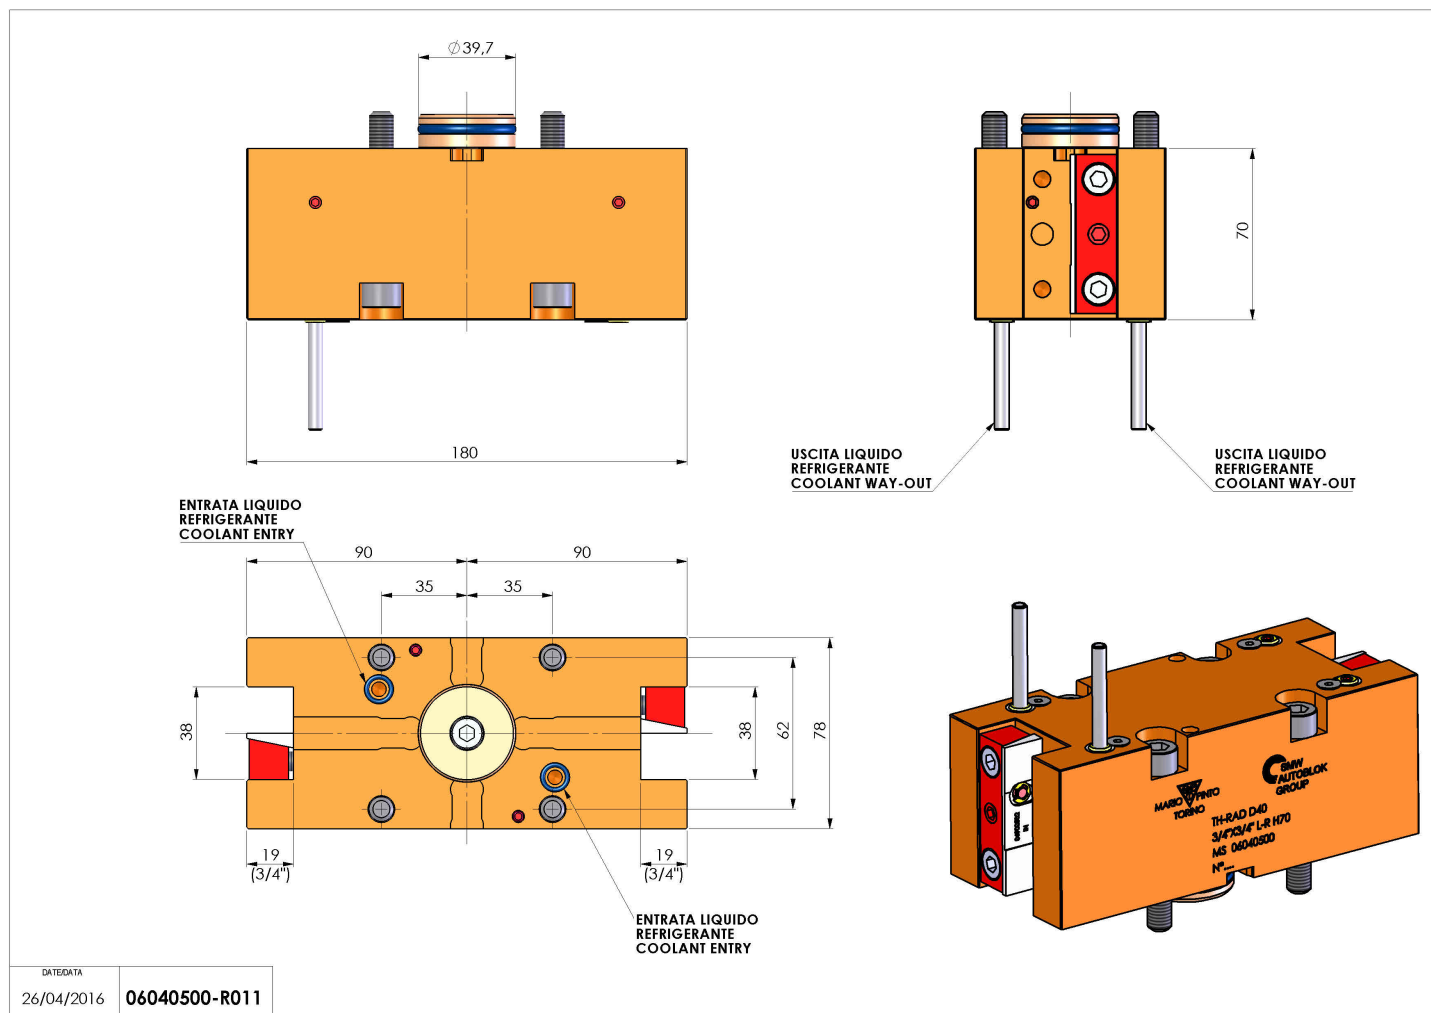

06040500 - TH-RAD D40 3/4"X3/4" L-R H70MS

Tipo	TH-RAD Portautensili statico radiale
Attacco	CILINDRICO 40
Uscita utensile	TH radiale 3/4"x 3/4"
Raffreddamento	Refrigerazione esterna
H [mm]	70

Accessori	N.D.
Note	N.D.
Note per il montaggio	N.D.

Verificare sempre gli ingombri del portautensile in torretta

DATE/DATE	26/04/2016	06040500-R011
-----------	------------	---------------

Salvo modifiche tecniche