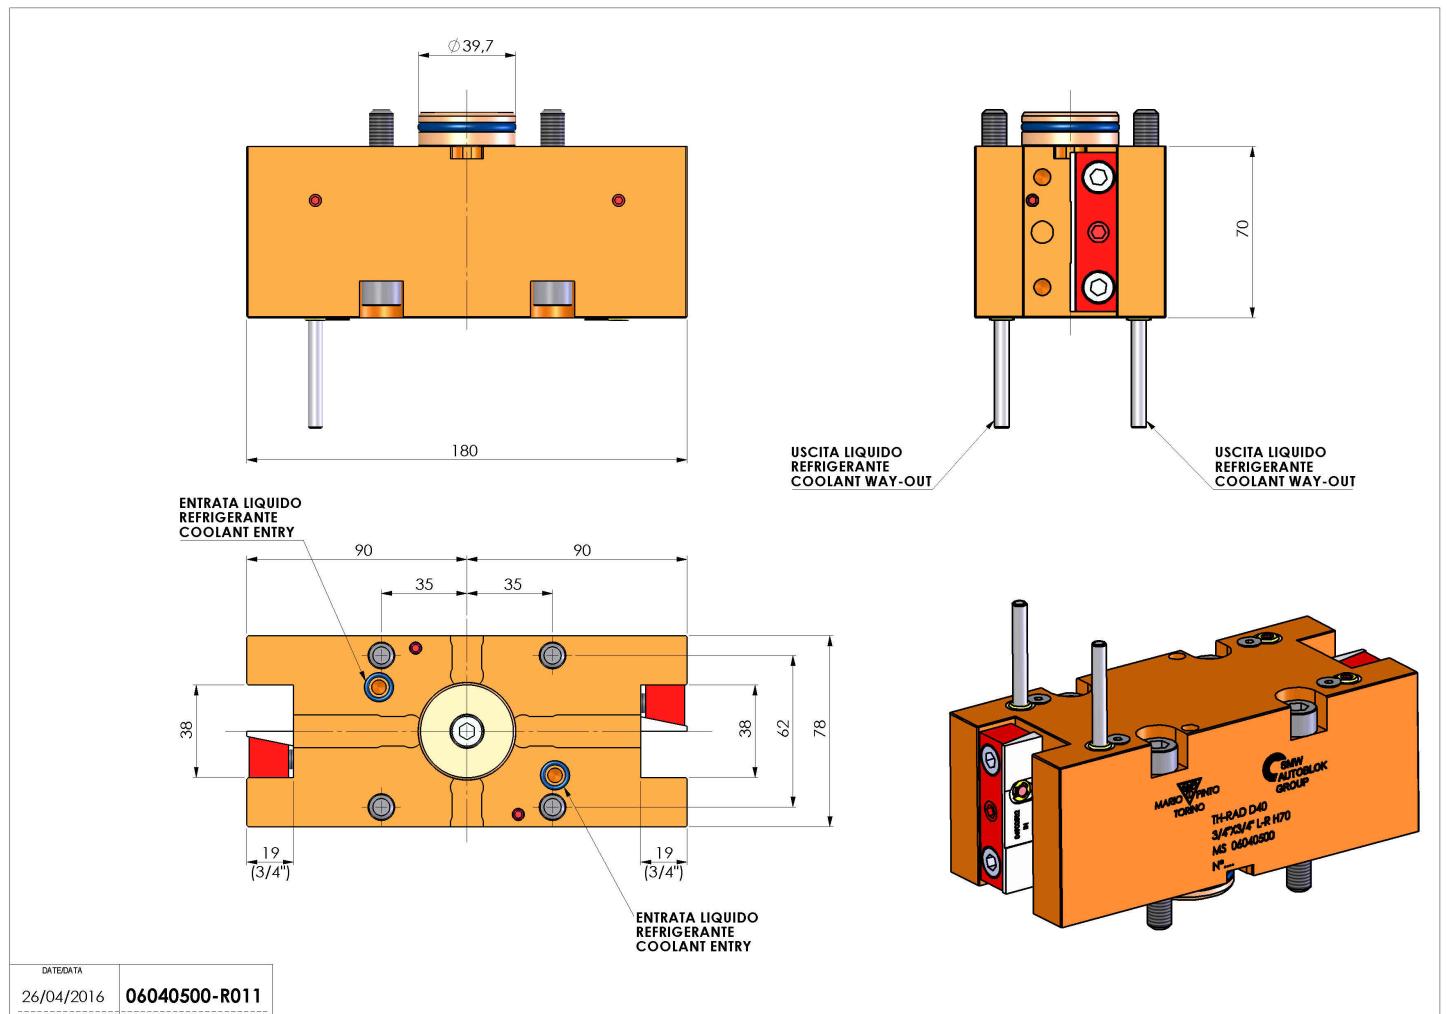

## 06040500 - TH-RAD D40 3/4"X3/4" L-R H70MS

<b>Tipo</b>	TH-RAD Portautensili statico radiale
<b>Attacco</b>	CILINDRICO 40
<b>Uscita utensile</b>	TH radiale 3/4"x 3/4"
<b>Raffreddamento</b>	Refrigerazione esterna
<b>H [mm]</b>	70

<b>Accessori</b>	N.D.
<b>Note</b>	N.D.
<b>Note per il montaggio</b>	N.D.

Verificare sempre gli ingombri del portautensile in torretta

DATE/DATE	26/04/2016
PART NUMBER	06040500-R011

Salvo modifiche tecniche