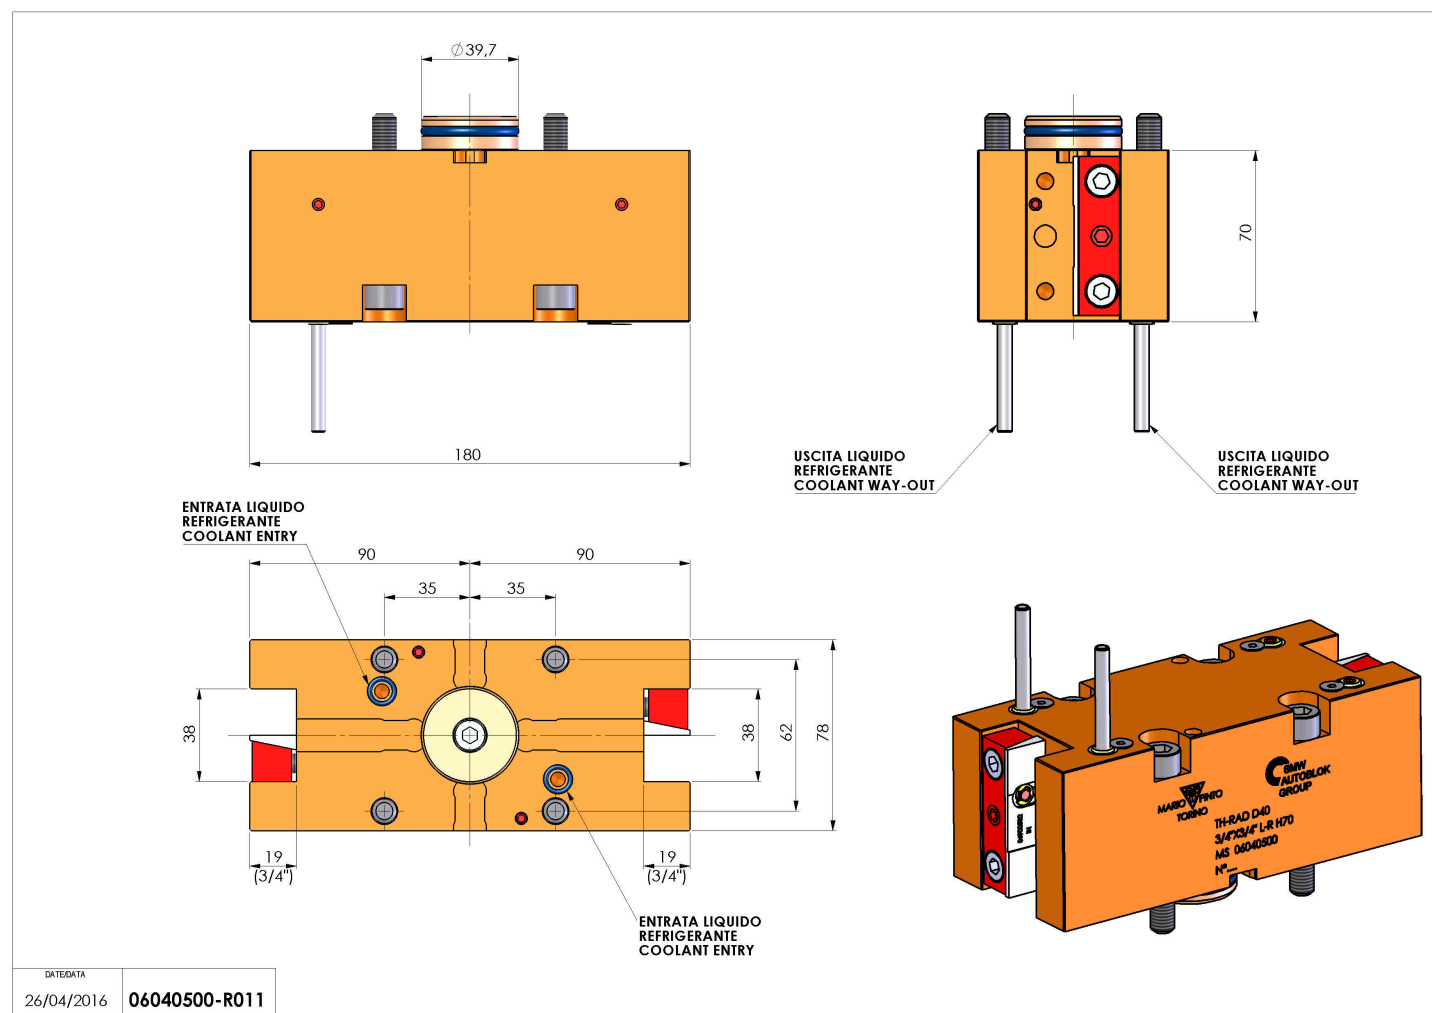

06040500 - TH-RAD D40 3/4"X3/4" L-R H70MS

Tipo	TH-RAD Portautensili statico radiale
Attacco	CILINDRICO 40
Uscita utensile	TH radiale 3/4"x 3/4"
Raffreddamento	Refrigerazione esterna
H [mm]	70

Accessori	N.D.
Note	N.D.
Note per il montaggio	N.D.

Verificare sempre gli ingombri del portautensile in torretta

Salvo modifiche tecniche