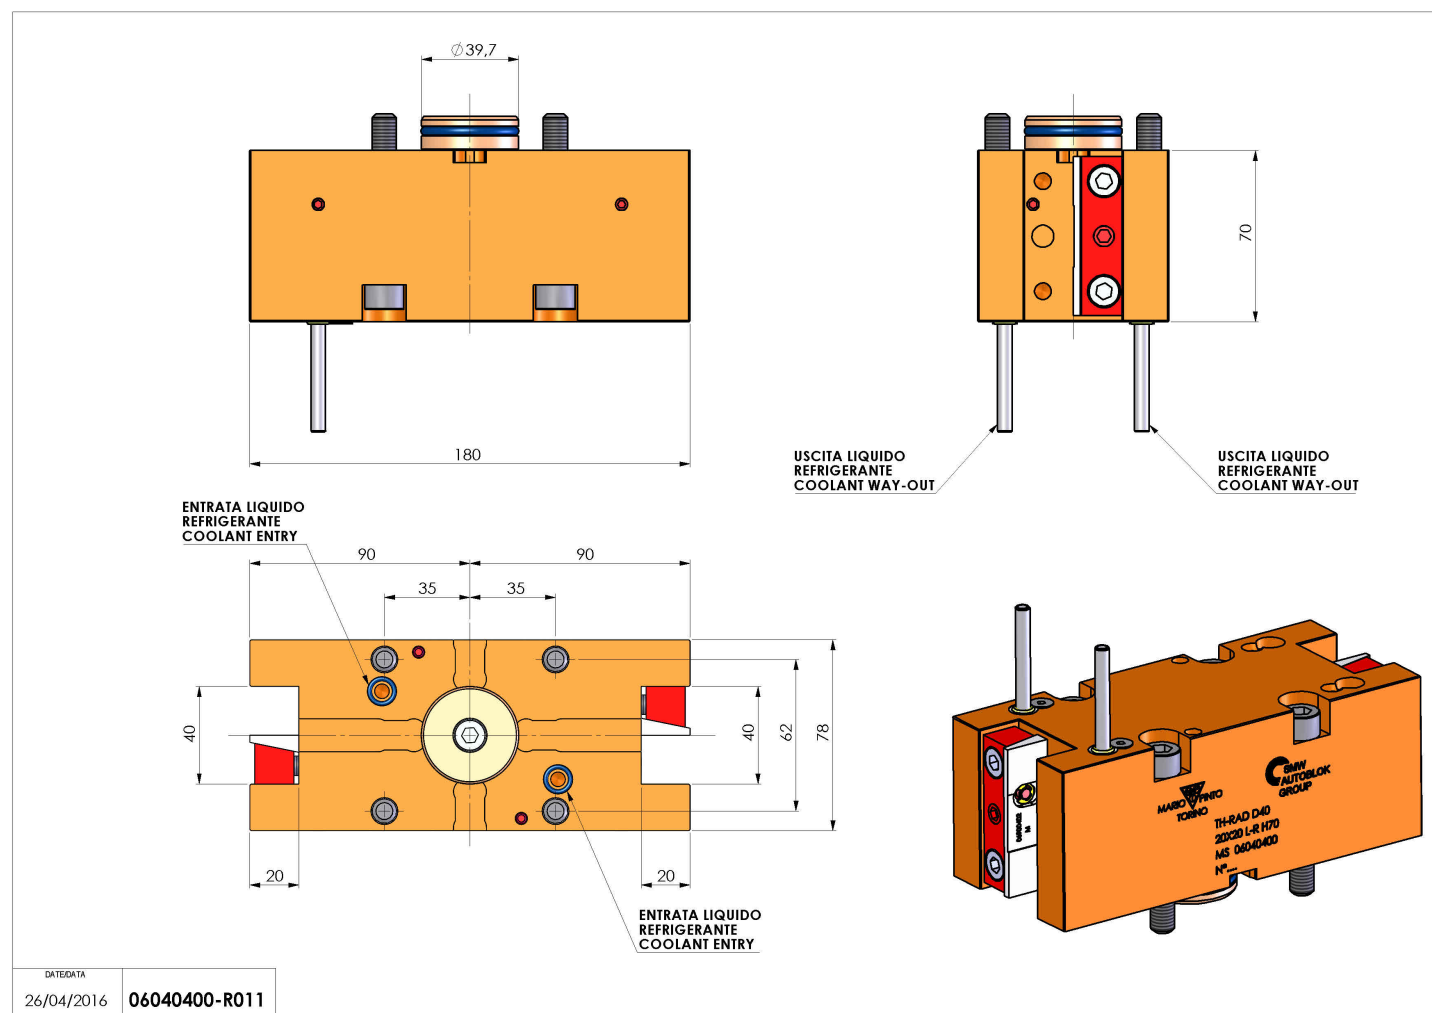

06040400 - TH-RAD D40 20X20 L-R H70 MS

Tipo	TH-RAD Portautensili statico radiale
Attacco	CILINDRICO 40
Uscita utensile	TH radiale 20x20
Raffreddamento	Refrigerazione esterna
H [mm]	70

Accessori	N.D.
Note	N.D.
Note per il montaggio	N.D.

Verificare sempre gli ingombri del portautensile in torretta

Salvo modifiche tecniche

DATE/ATA	06040400-R011
----------	---------------