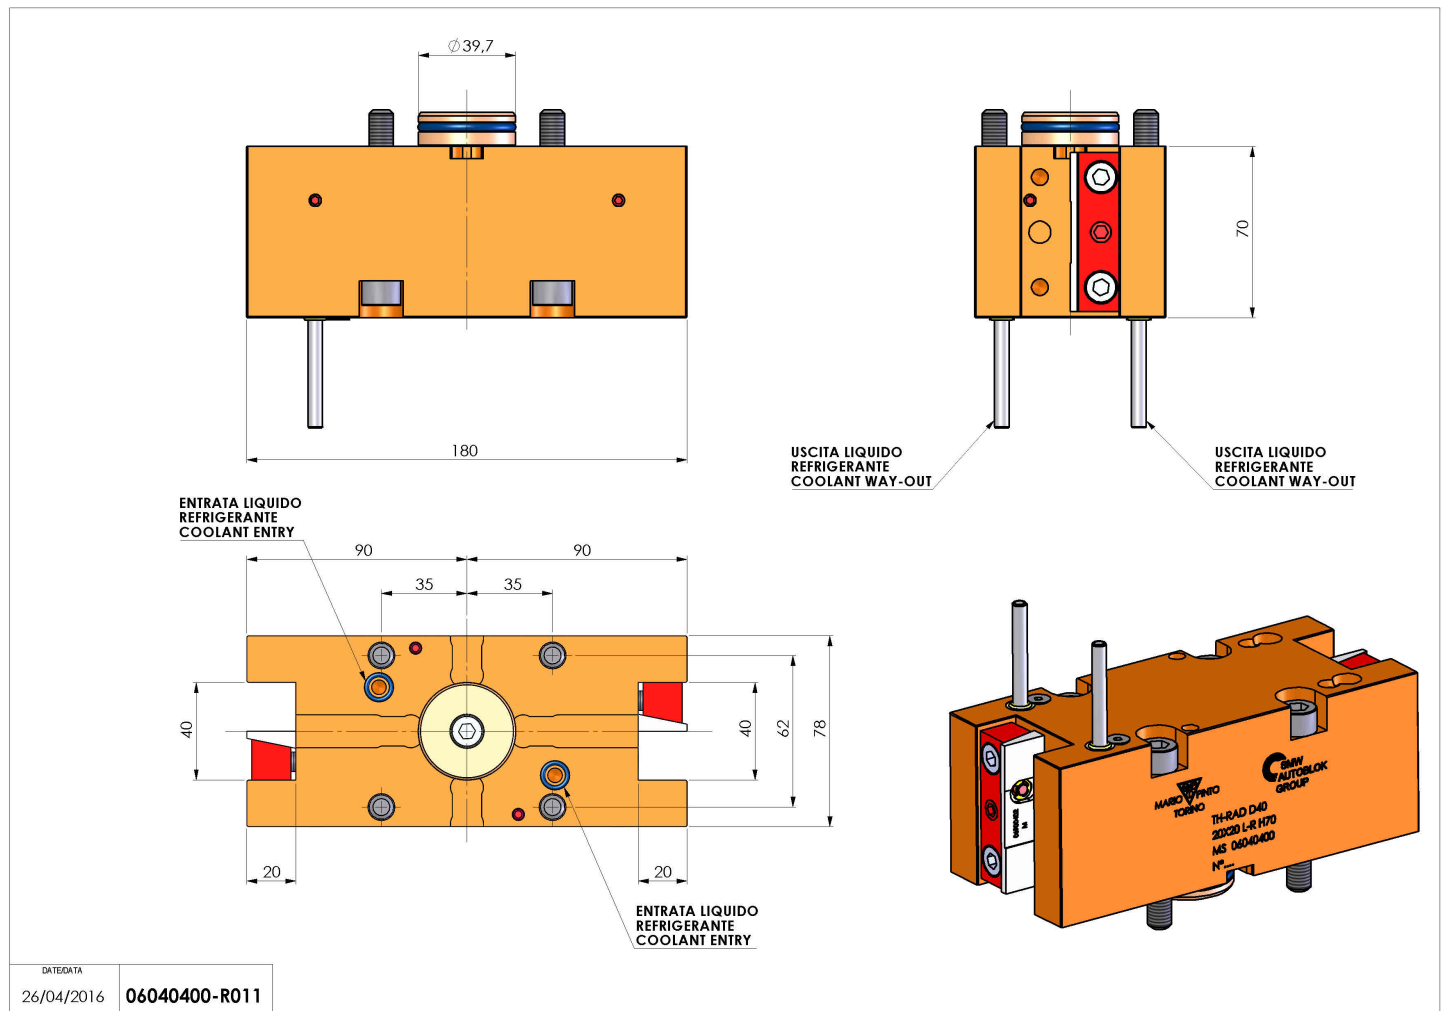

06040400 - TH-RAD D40 20X20 L-R H70 MS

Tipo	TH-RAD Portautensili statico radiale
Attacco	CILINDRICO 40
Uscita utensile	TH radiale 20x20
Raffreddamento	Refrigerazione esterna
H [mm]	70

Accessori	N.D.
Note	N.D.
Note per il montaggio	N.D.

Verificare sempre gli ingombri del portautensile in torretta

Salvo modifiche tecniche