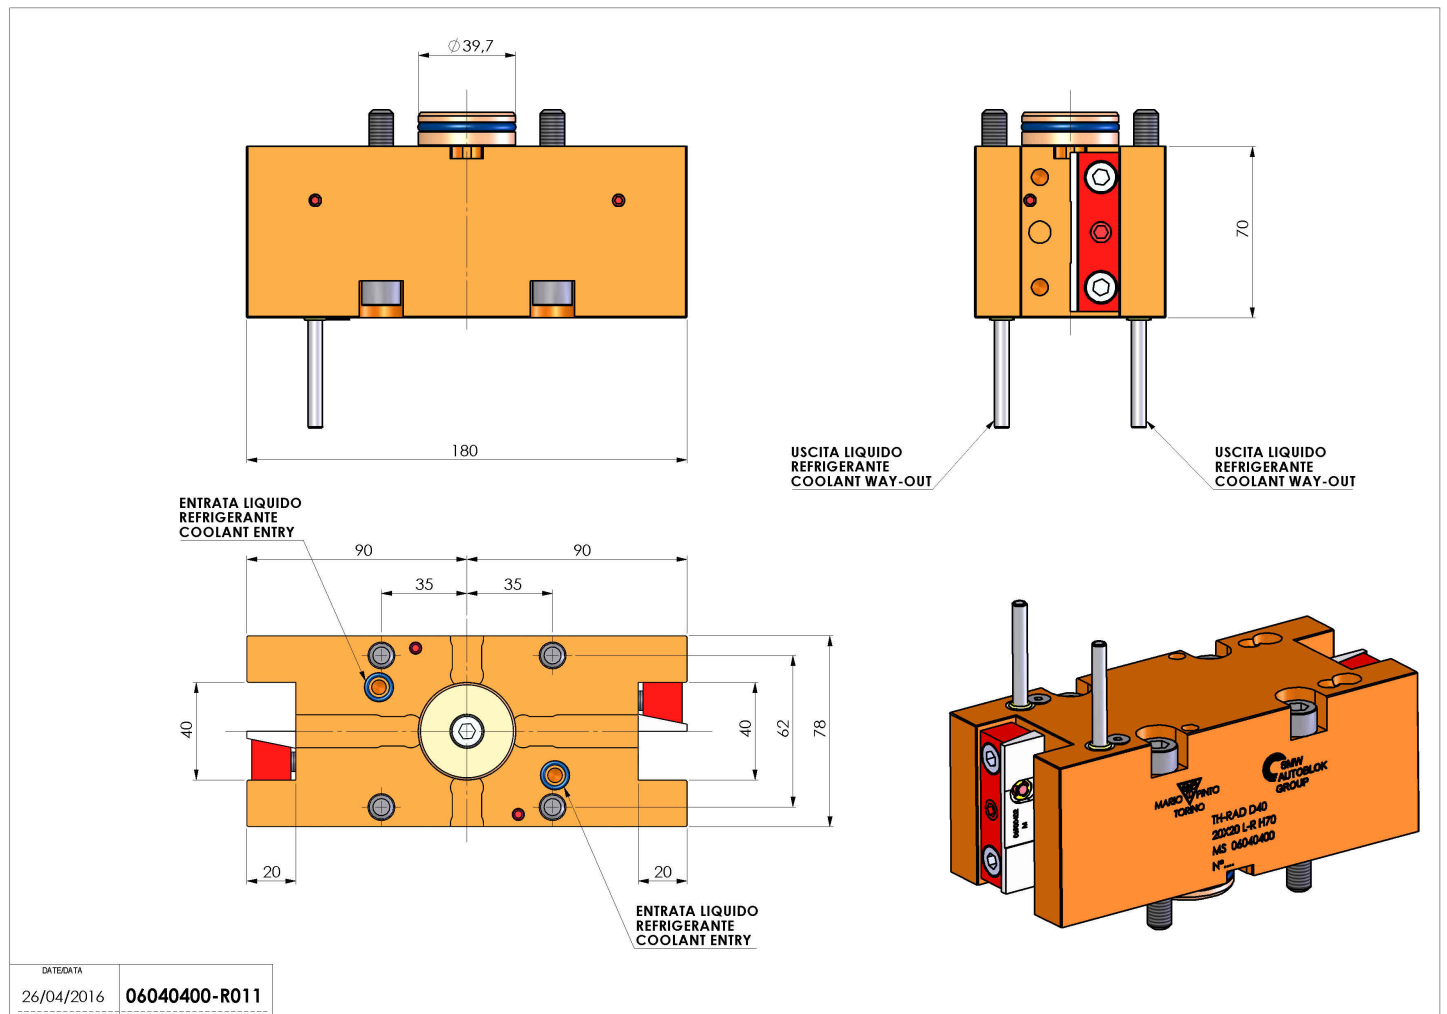

# 06040400 - TH-RAD D40 20X20 L-R H70 MS

<b>Tipo</b>	TH-RAD Portautensili statico radiale
<b>Attacco</b>	CILINDRICO 40
<b>Uscita utensile</b>	TH radiale 20x20
<b>Raffreddamento</b>	Refrigerazione esterna
<b>H [mm]</b>	70

<b>Accessori</b>	N.D.
<b>Note</b>	N.D.
<b>Note per il montaggio</b>	N.D.

Verificare sempre gli ingombri del portautensile in torretta

DATE/ATA	26/04/2016
PART NUMBER	06040400-R011

Salvo modifiche tecniche