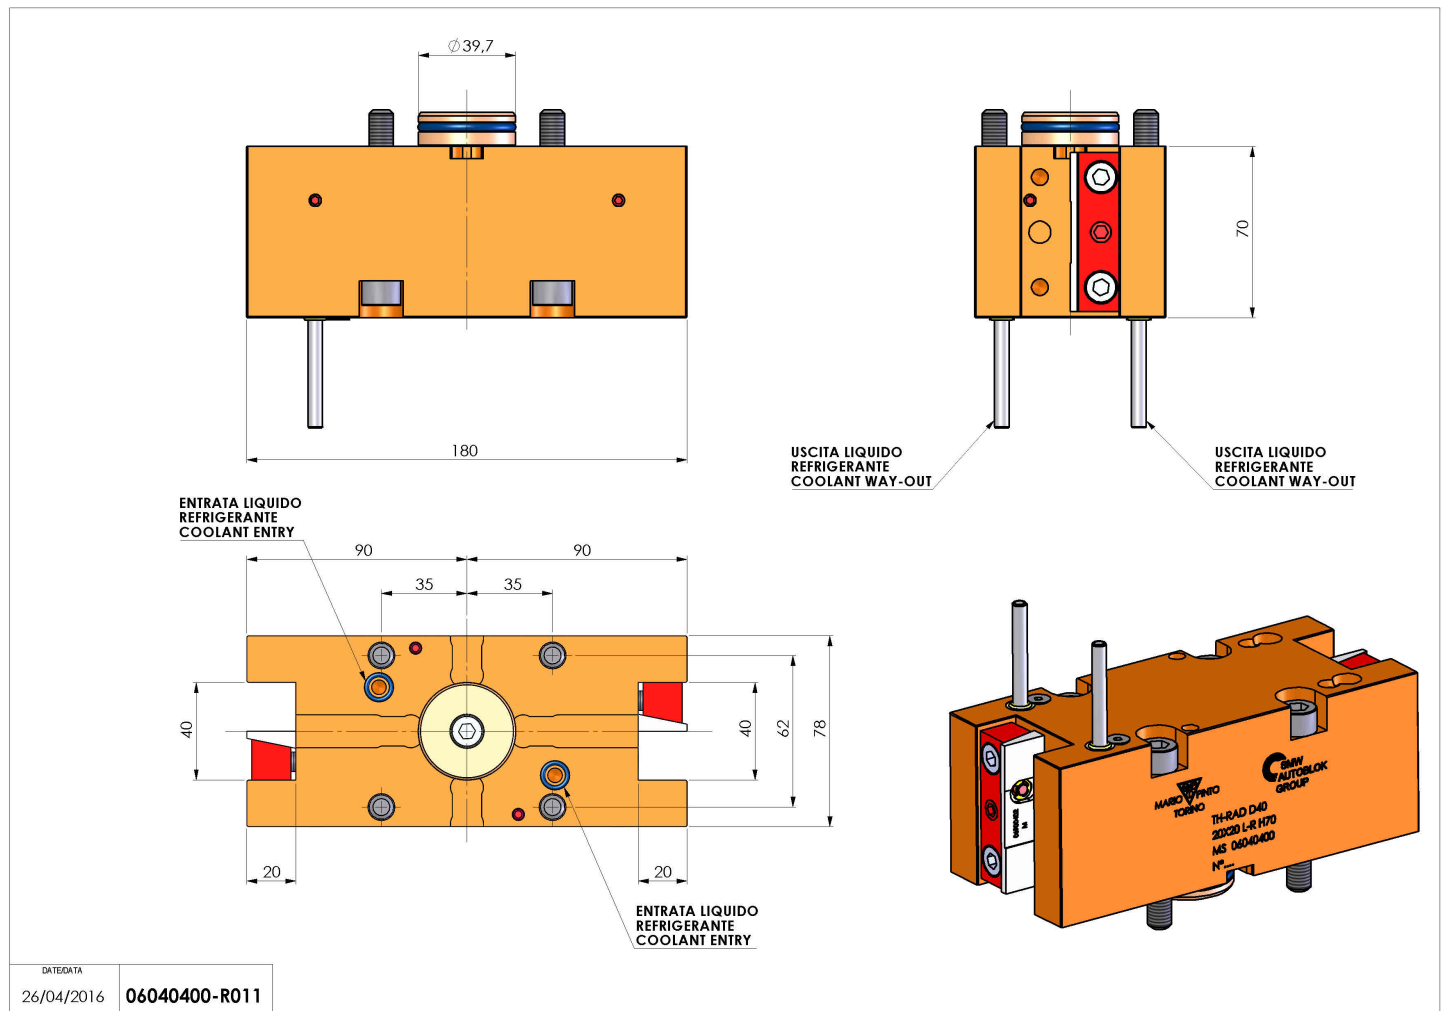

06040400 - TH-RAD D40 20X20 L-R H70 MS

Tipo	TH-RAD Portautensili statico radiale
Attacco	CILINDRICO 40
Uscita utensile	TH radiale 20x20
Raffreddamento	Refrigerazione esterna
H [mm]	70

Accessori	N.D.
Note	N.D.
Note per il montaggio	N.D.

Verificare sempre gli ingombri del portautensile in torretta

DATE/ATA	06040400-R011
----------	---------------

Salvo modifiche tecniche