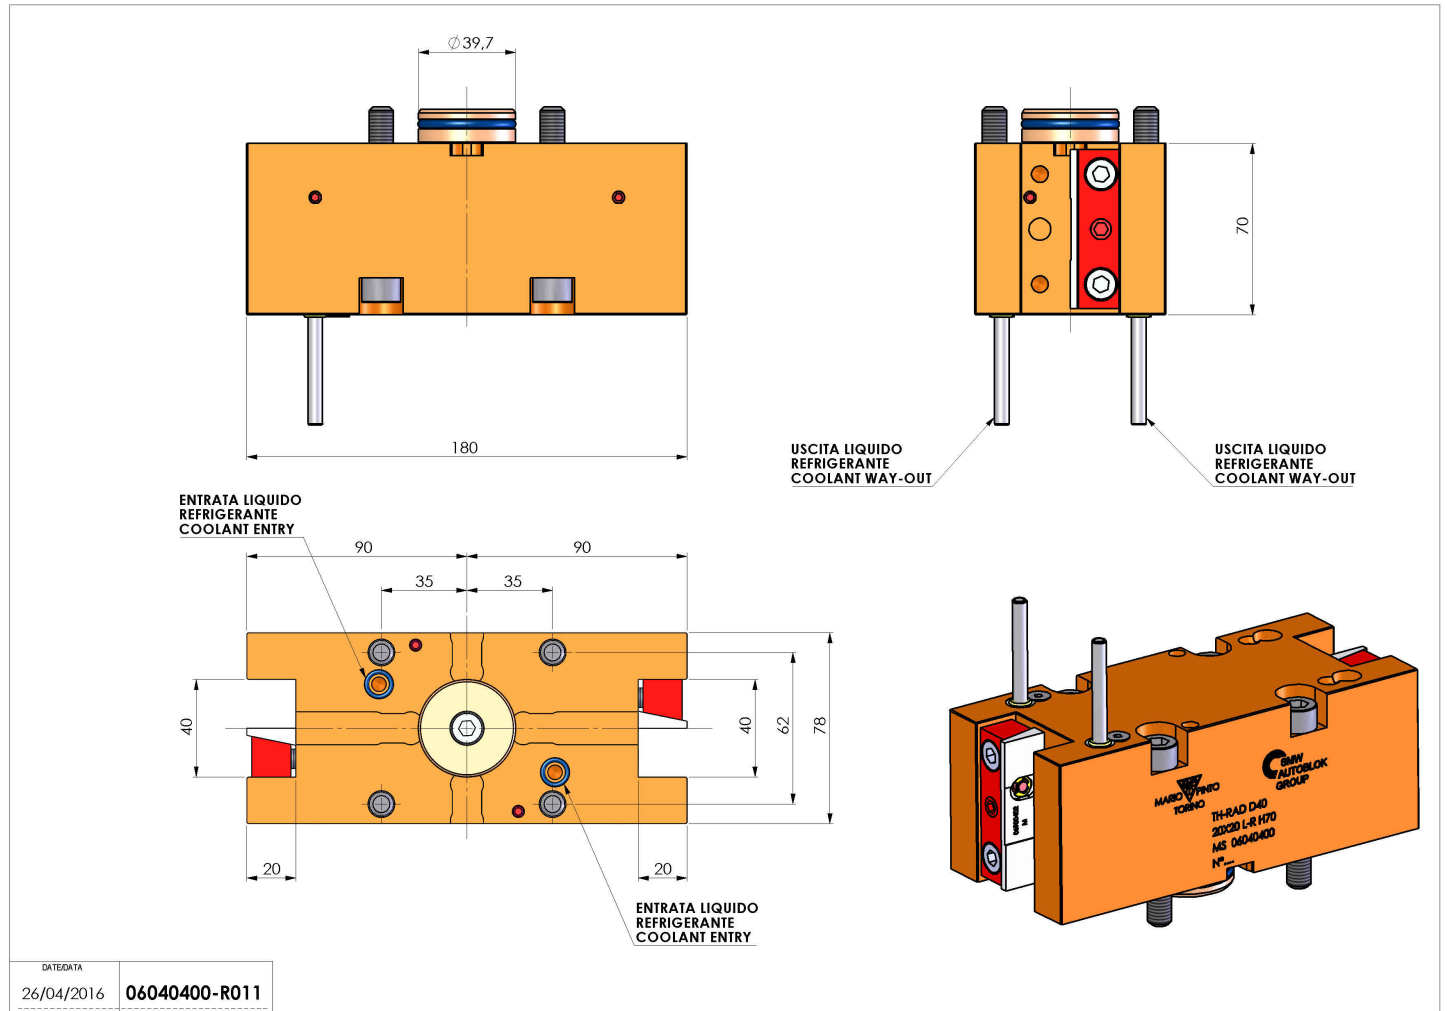

# 06040400 - TH-RAD D40 20X20 L-R H70 MS

<b>Tipo</b>	TH-RAD Portautensili statico radiale
<b>Attacco</b>	CILINDRICO 40
<b>Uscita utensile</b>	TH radiale 20x20
<b>Raffreddamento</b>	Refrigerazione esterna
<b>H [mm]</b>	70

<b>Accessori</b>	N.D.
<b>Note</b>	N.D.
<b>Note per il montaggio</b>	N.D.

Verificare sempre gli ingombri del portautensile in torretta

DATE/ATA	26/04/2016	06040400-R011
----------	------------	---------------