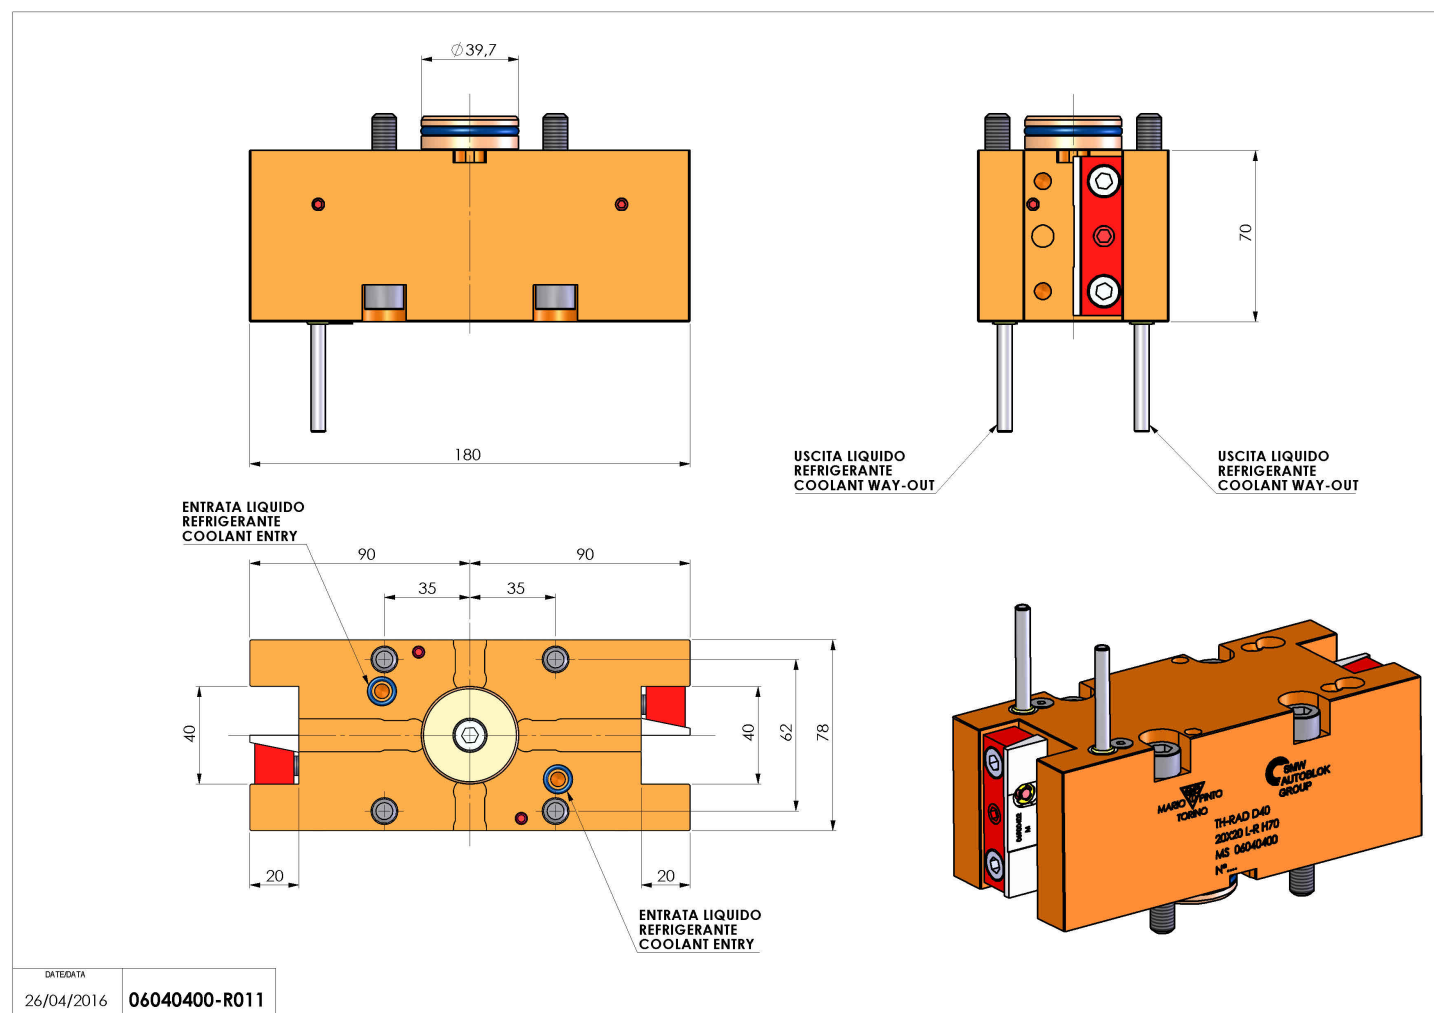

06040400 - TH-RAD D40 20X20 L-R H70 MS

Tipo	TH-RAD Portautensili statico radiale
Attacco	CILINDRICO 40
Uscita utensile	TH radiale 20x20
Raffreddamento	Refrigerazione esterna
H [mm]	70

Accessori	N.D.
Note	N.D.
Note per il montaggio	N.D.

Verificare sempre gli ingombri del portautensile in torretta

DATE/ATA	06040400-R011
----------	---------------

Salvo modifiche tecniche