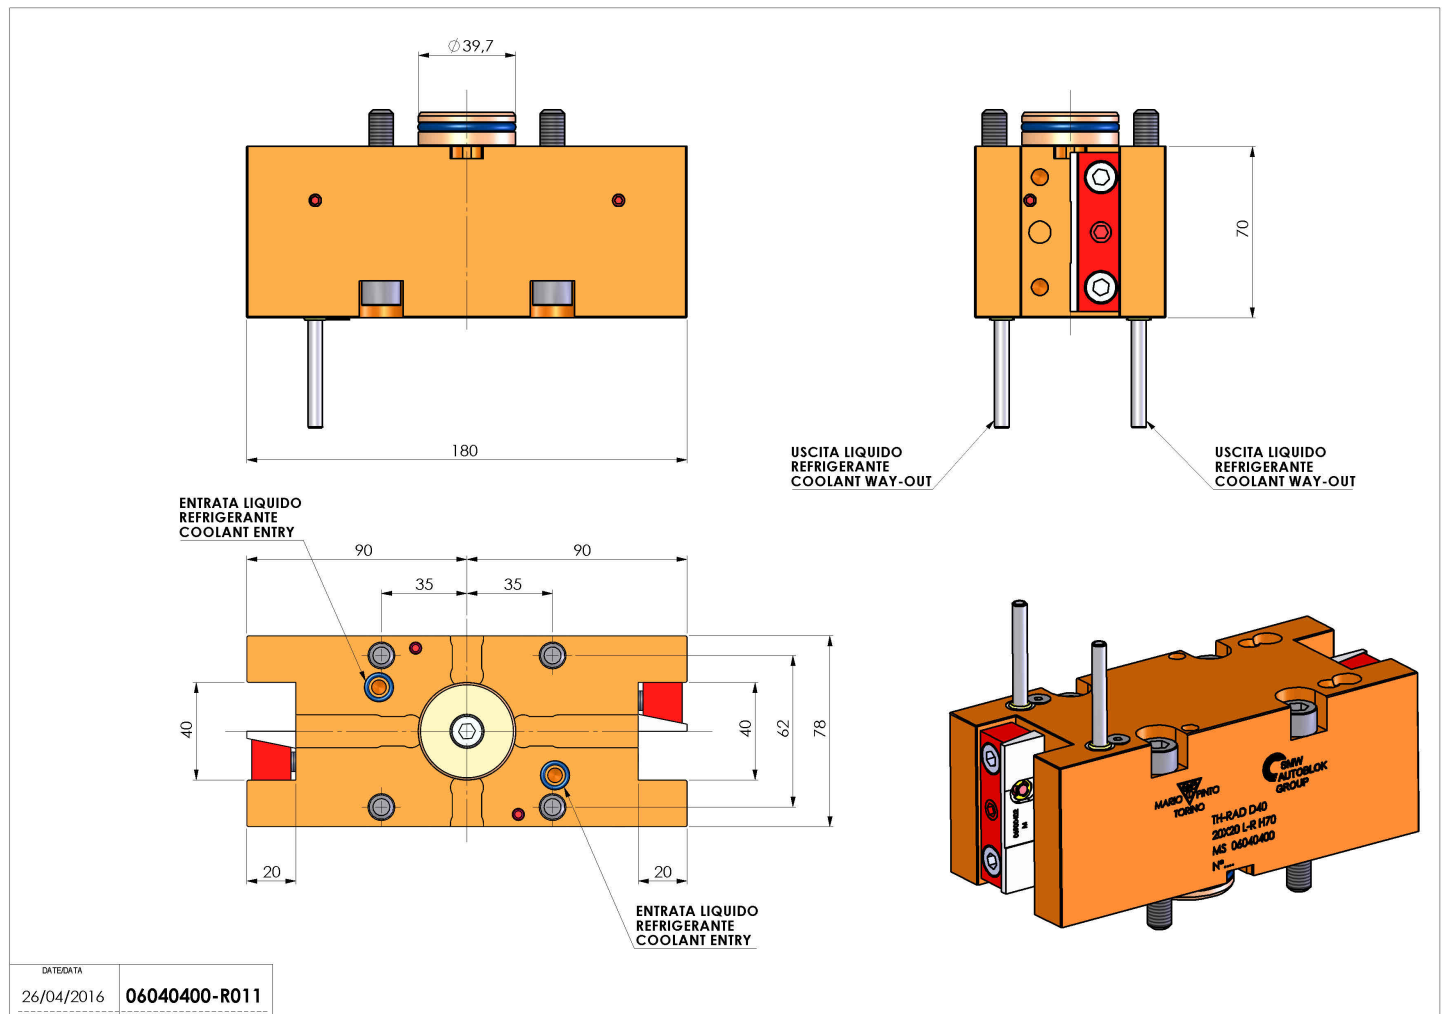

06040400 - TH-RAD D40 20X20 L-R H70 MS

Tipo	TH-RAD Portautensili statico radiale
Attacco	CILINDRICO 40
Uscita utensile	TH radiale 20x20
Raffreddamento	Refrigerazione esterna
H [mm]	70

Accessori	N.D.
Note	N.D.
Note per il montaggio	N.D.

Verificare sempre gli ingombri del portautensile in torretta

Salvo modifiche tecniche