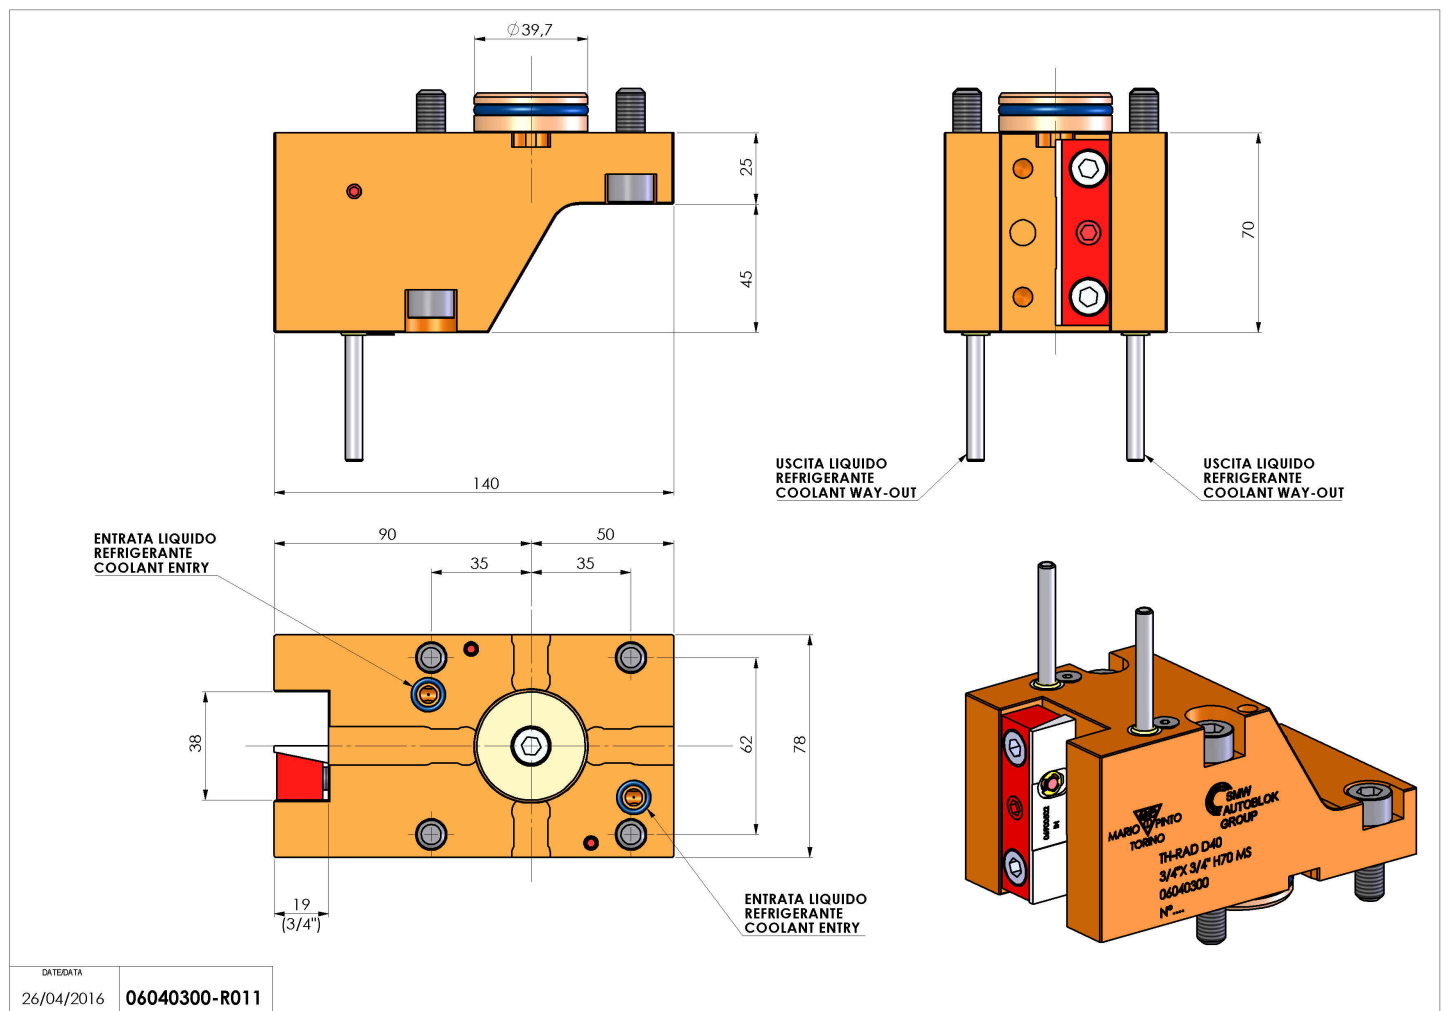

## 06040300 - TH-RAD D40 3/4"X3/4" H70 MS

<b>Tipo</b>	TH-RAD Portautensili statico radiale
<b>Attacco</b>	CILINDRICO 40
<b>Uscita utensile</b>	TH radiale 3/4"x 3/4"
<b>Raffreddamento</b>	Refrigerazione esterna
<b>H [mm]</b>	70

<b>Accessori</b>	N.D.
<b>Note</b>	N.D.
<b>Note per il montaggio</b>	N.D.

Verificare sempre gli ingombri del portautensile in torretta

DATE/DATE	26/04/2016
PART NUMBER	06040300-R011

Salvo modifiche tecniche