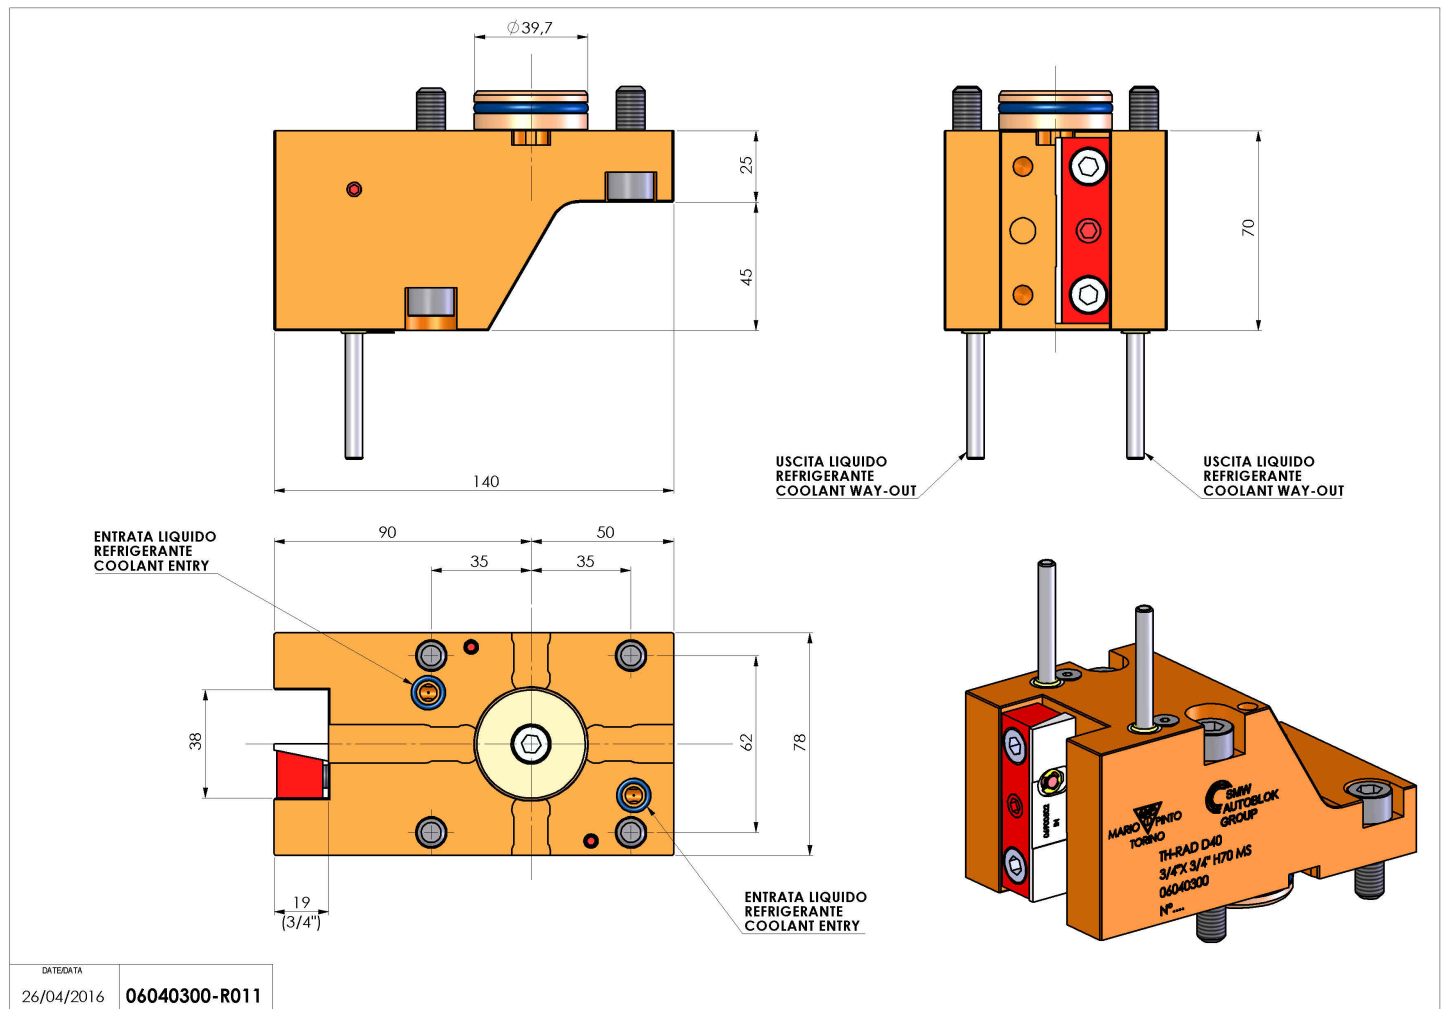

06040300 - TH-RAD D40 3/4"X3/4" H70 MS

Tipo	TH-RAD Portautensili statico radiale
Attacco	CILINDRICO 40
Uscita utensile	TH radiale 3/4"x 3/4"
Raffreddamento	Refrigerazione esterna
H [mm]	70

Accessori	N.D.
Note	N.D.
Note per il montaggio	N.D.

Verificare sempre gli ingombri del portautensile in torretta

Salvo modifiche tecniche