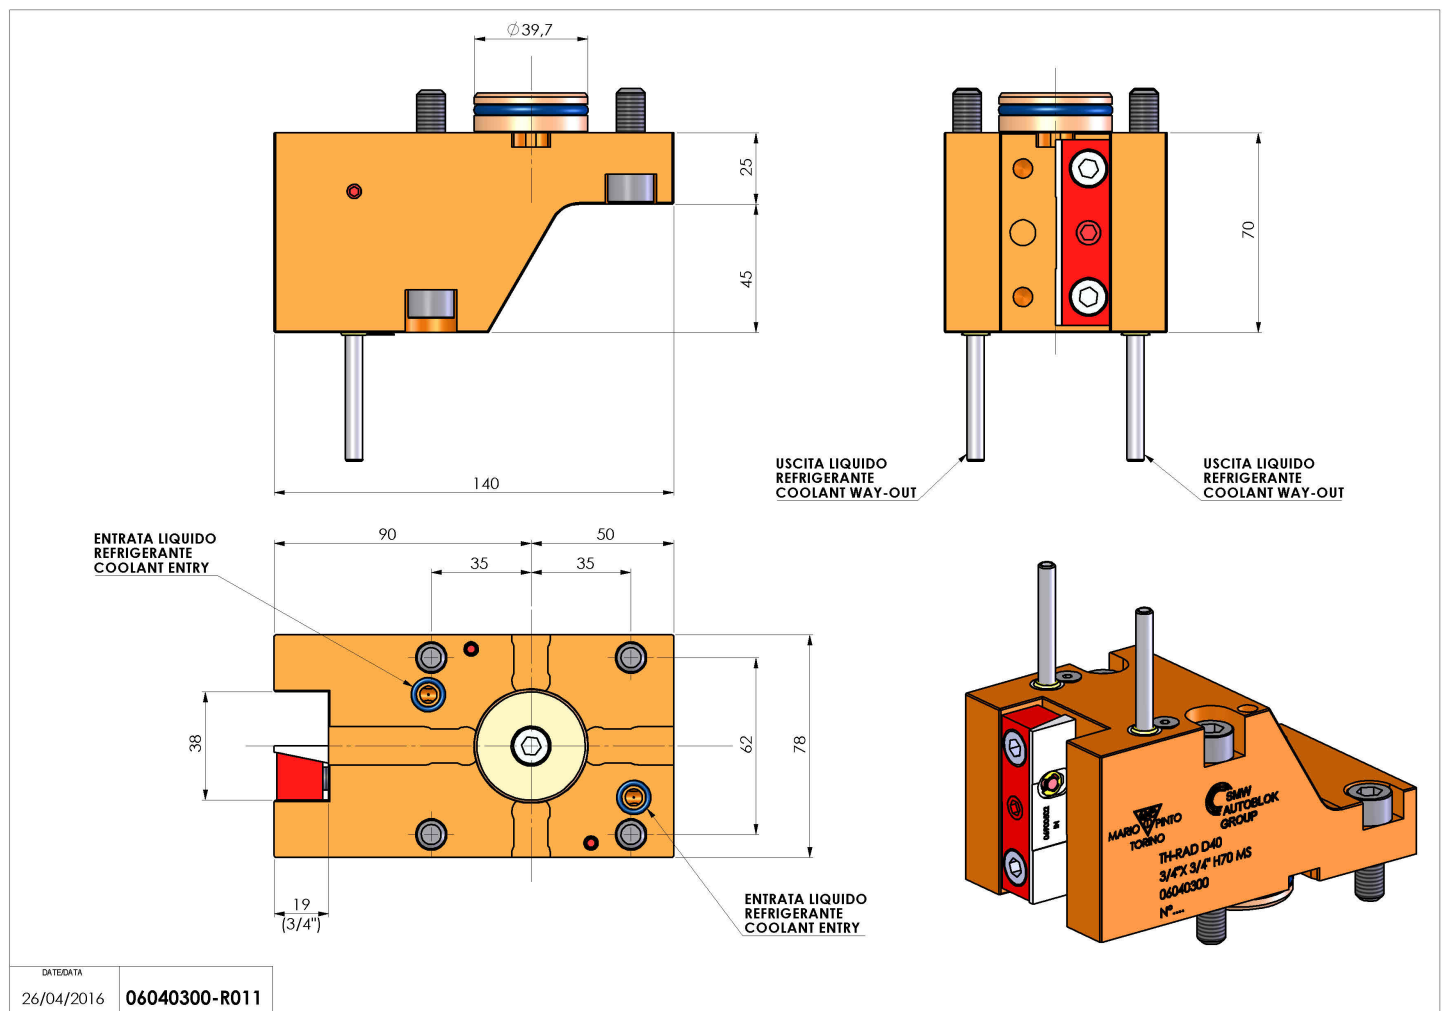

06040300 - TH-RAD D40 3/4"X3/4" H70 MS

Tipo	TH-RAD Portautensili statico radiale
Attacco	CILINDRICO 40
Uscita utensile	TH radiale 3/4"x 3/4"
Raffreddamento	Refrigerazione esterna
H [mm]	70

Accessori	N.D.
Note	N.D.
Note per il montaggio	N.D.

Verificare sempre gli ingombri del portautensile in torretta

Salvo modifiche tecniche

DATE/DATE	26/04/2016	06040300-R011
-----------	------------	---------------