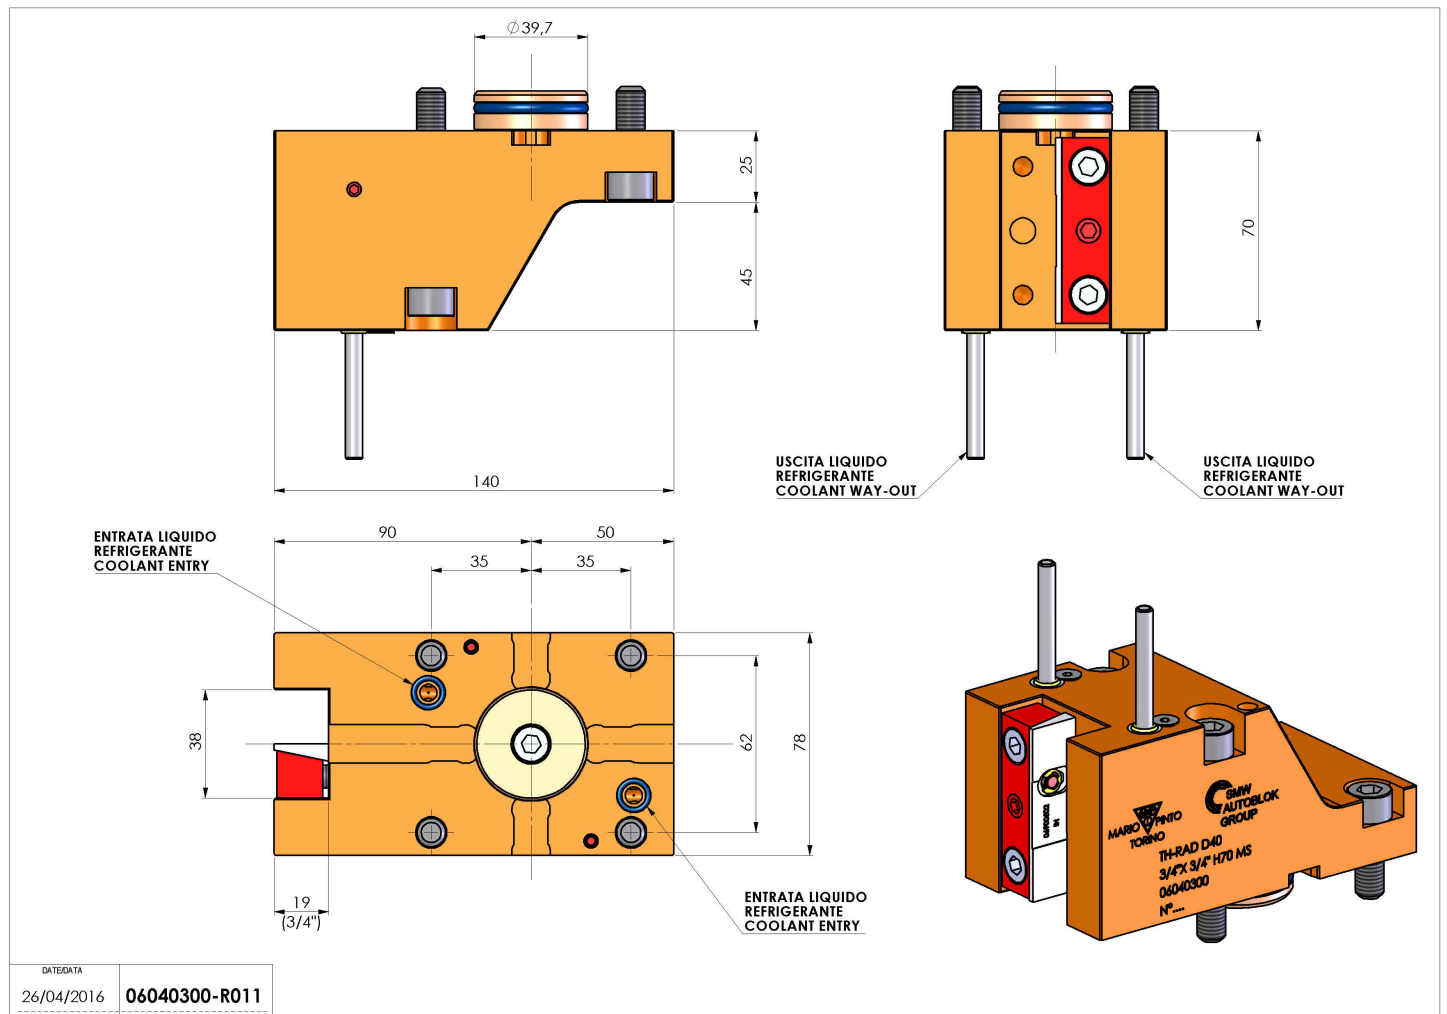

06040300 - TH-RAD D40 3/4"X3/4" H70 MS

Tipo	TH-RAD Portautensili statico radiale
Attacco	CILINDRICO 40
Uscita utensile	TH radiale 3/4"x 3/4"
Raffreddamento	Refrigerazione esterna
H [mm]	70

Accessori	N.D.
Note	N.D.
Note per il montaggio	N.D.

Verificare sempre gli ingombri del portautensile in torretta

DATE/DATE	26/04/2016
PART NUMBER	06040300-R011

Salvo modifiche tecniche