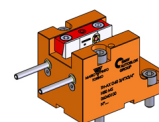

## 06040100 - TH-AX D40 3/4"X3/4" H80 MS

<b>Tipo</b>	TH-AX Portautensili statico assiale
<b>Attacco</b>	CILINDRICO 40
<b>Uscita utensile</b>	TH assiale 3/4"x 3/4"
<b>Raffreddamento</b>	Refrigerazione esterna
<b>H [mm]</b>	80