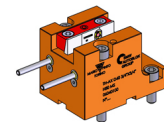

06040100 - TH-AX D40 3/4"X3/4" H80 MS

Tipo	TH-AX Portautensili statico assiale
Attacco	CILINDRICO 40
Uscita utensile	TH assiale 3/4"x 3/4"
Raffreddamento	Refrigerazione esterna
H [mm]	80

Accessori	N.D.
Note	N.D.
Note per il montaggio	N.D.