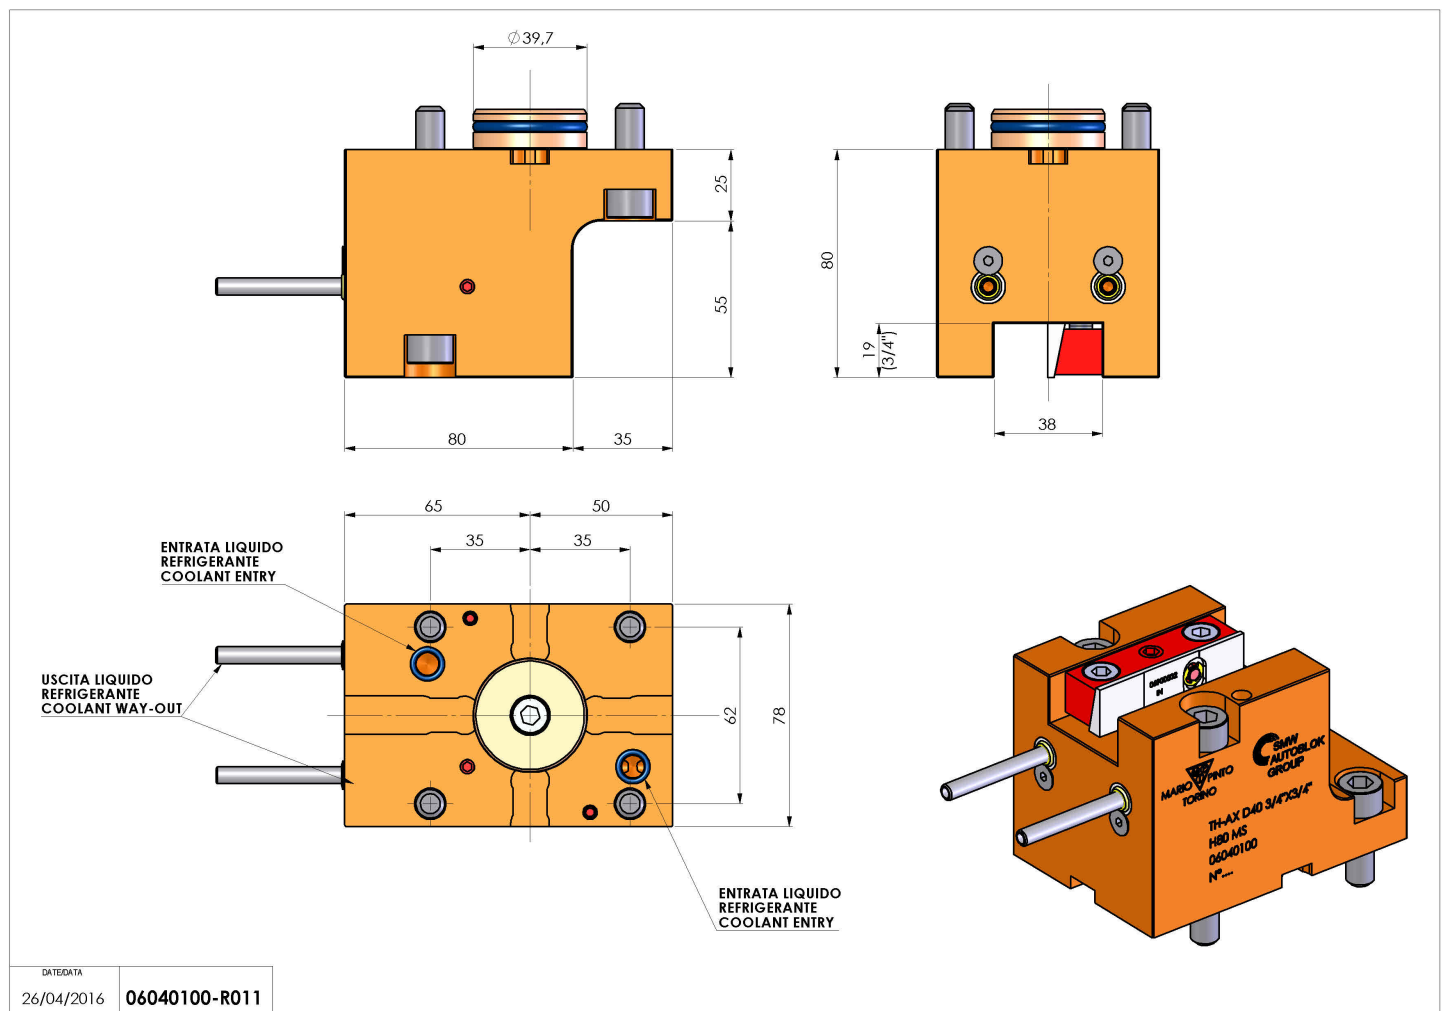

06040100 - TH-AX D40 3/4"X3/4" H80 MS

Tipo	TH-AX Portautensili statico assiale
Attacco	CILINDRICO 40
Uscita utensile	TH assiale 3/4"x 3/4"
Raffreddamento	Refrigerazione esterna
H [mm]	80

Accessori	N.D.
Note	N.D.
Note per il montaggio	N.D.

Verificare sempre gli ingombri del portautensile in torretta

DATE/DATE	26/04/2016	06040100-R011
-----------	------------	---------------

Salvo modifiche tecniche