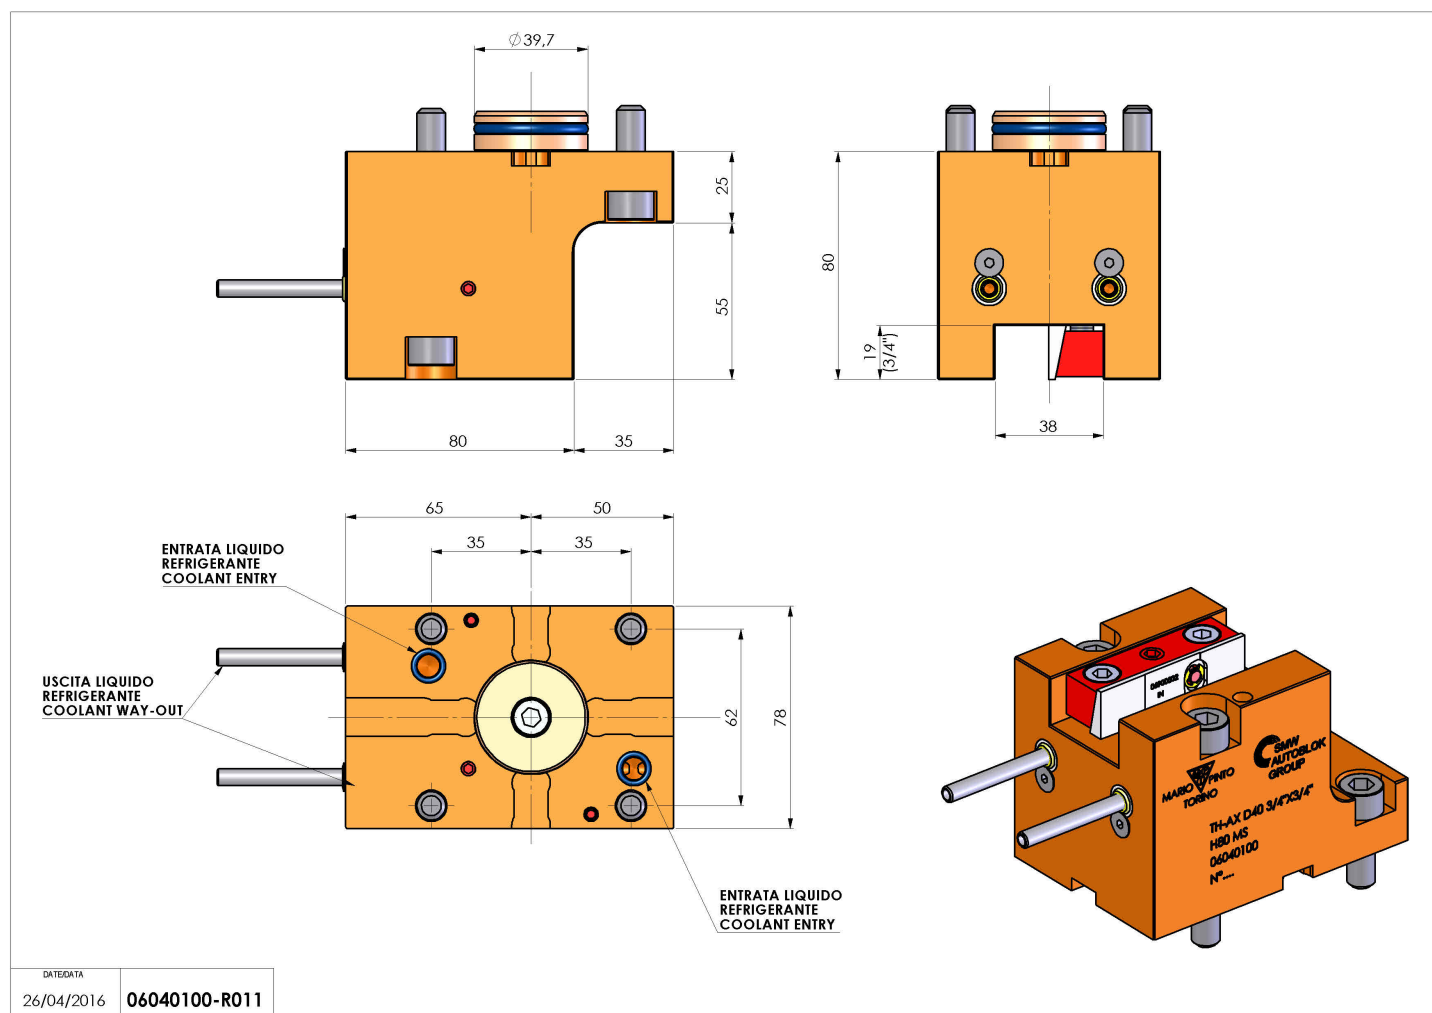

## 06040100 - TH-AX D40 3/4"X3/4" H80 MS

<b>Tipo</b>	TH-AX Portautensili statico assiale
<b>Attacco</b>	CILINDRICO 40
<b>Uscita utensile</b>	TH assiale 3/4"x 3/4"
<b>Raffreddamento</b>	Refrigerazione esterna
<b>H [mm]</b>	80

<b>Accessori</b>	N.D.
<b>Note</b>	N.D.
<b>Note per il montaggio</b>	N.D.

Verificare sempre gli ingombri del portautensile in torretta

Salvo modifiche tecniche

DATE/DATE	26/04/2016	06040100-R011
-----------	------------	---------------