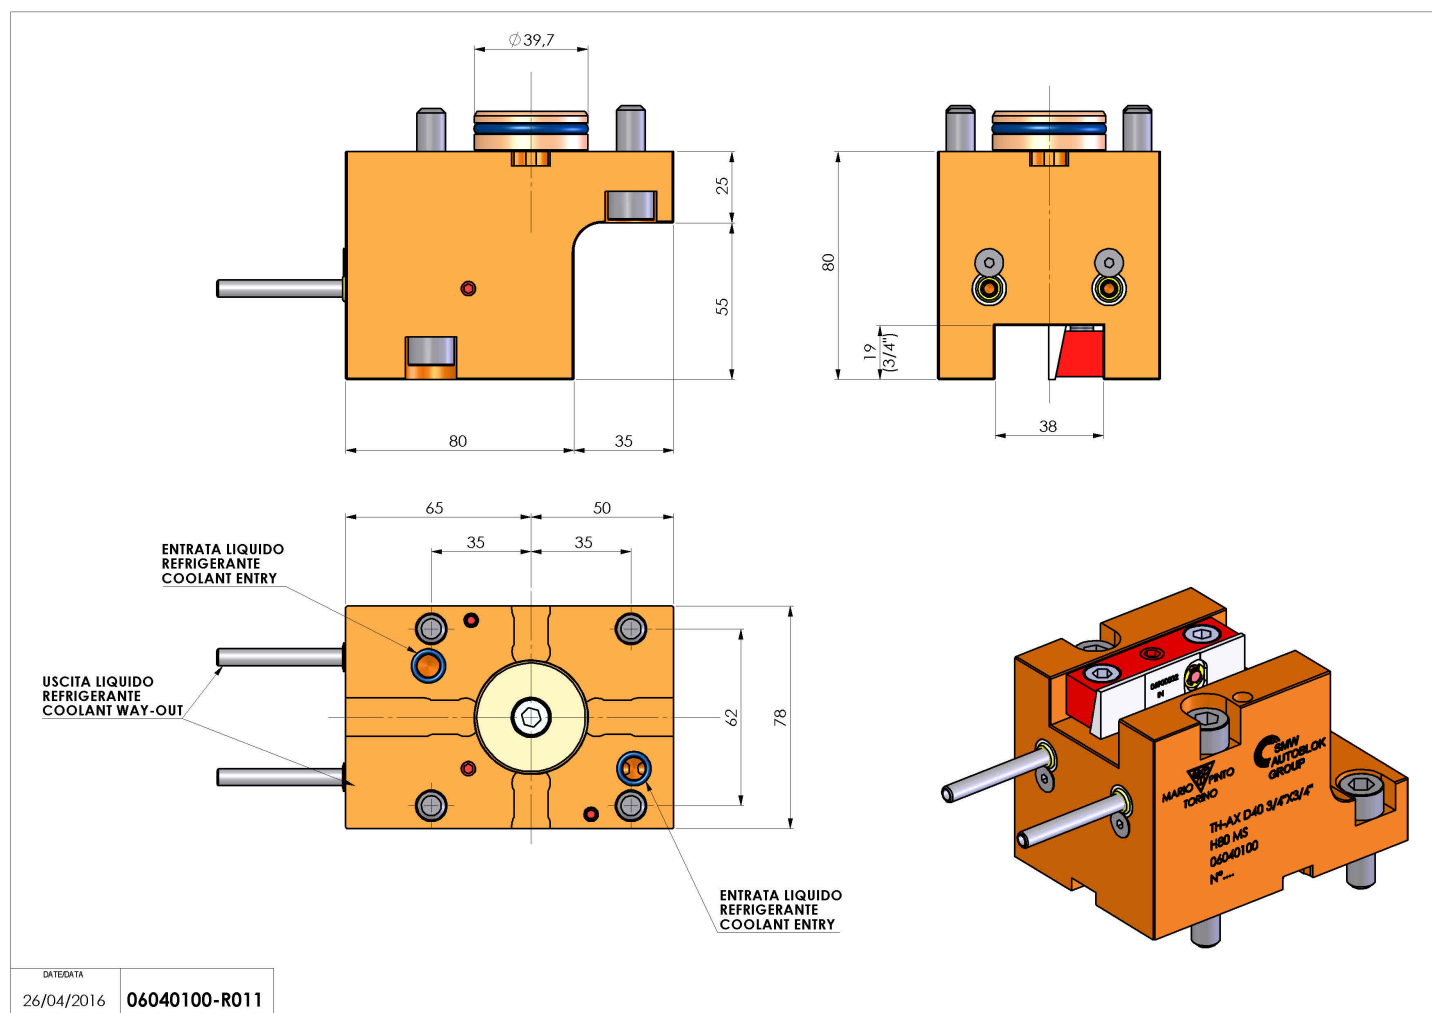

06040100 - TH-AX D40 3/4"X3/4" H80 MS

Tipo	TH-AX Portautensili statico assiale
Attacco	CILINDRICO 40
Uscita utensile	TH assiale 3/4"x 3/4"
Raffreddamento	Refrigerazione esterna
H [mm]	80

Accessori	N.D.
Note	N.D.
Note per il montaggio	N.D.

Verificare sempre gli ingombri del portautensile in torretta

Salvo modifiche tecniche

DATE/DATE	26/04/2016	06040100-R011
-----------	------------	---------------