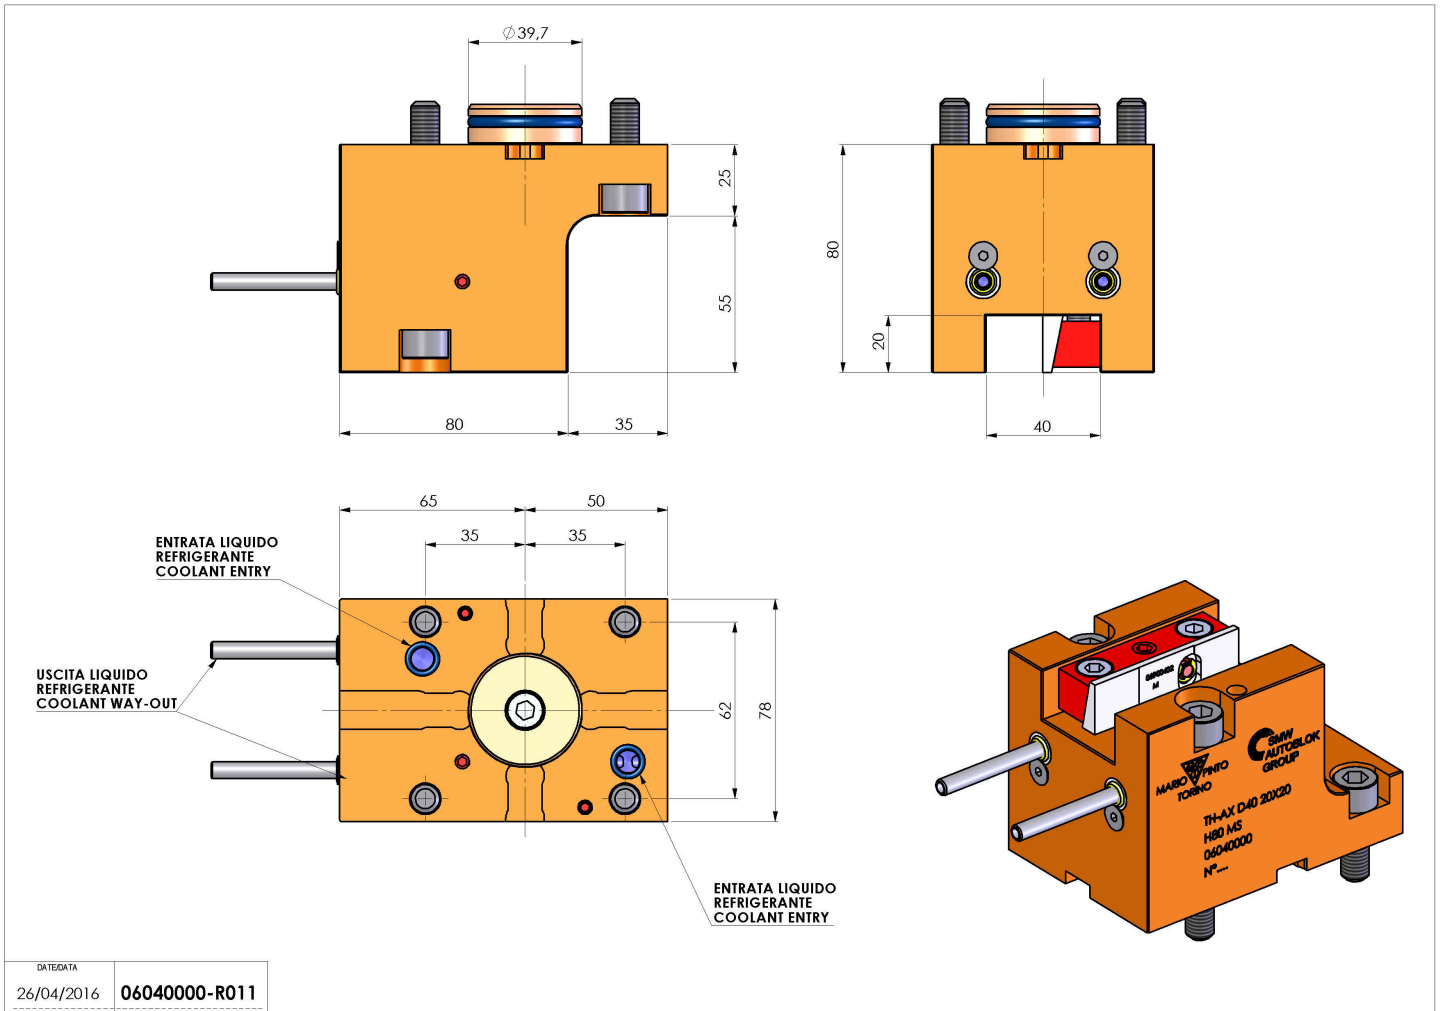

06040000 - TH-AX D40 20X20 H80 MS

Tipo	TH-AX Portautensili statico assiale
Attacco	CILINDRICO 40
Uscita utensile	TH assiale 20x20
Raffreddamento	Refrigerazione esterna
H [mm]	80

Accessori	N.D.
Note	N.D.
Note per il montaggio	N.D.

Verificare sempre gli ingombri del portautensile in torretta

DATE/DATE	06/04/2016	06040000-R011
-----------	------------	---------------

Salvo modifiche tecniche