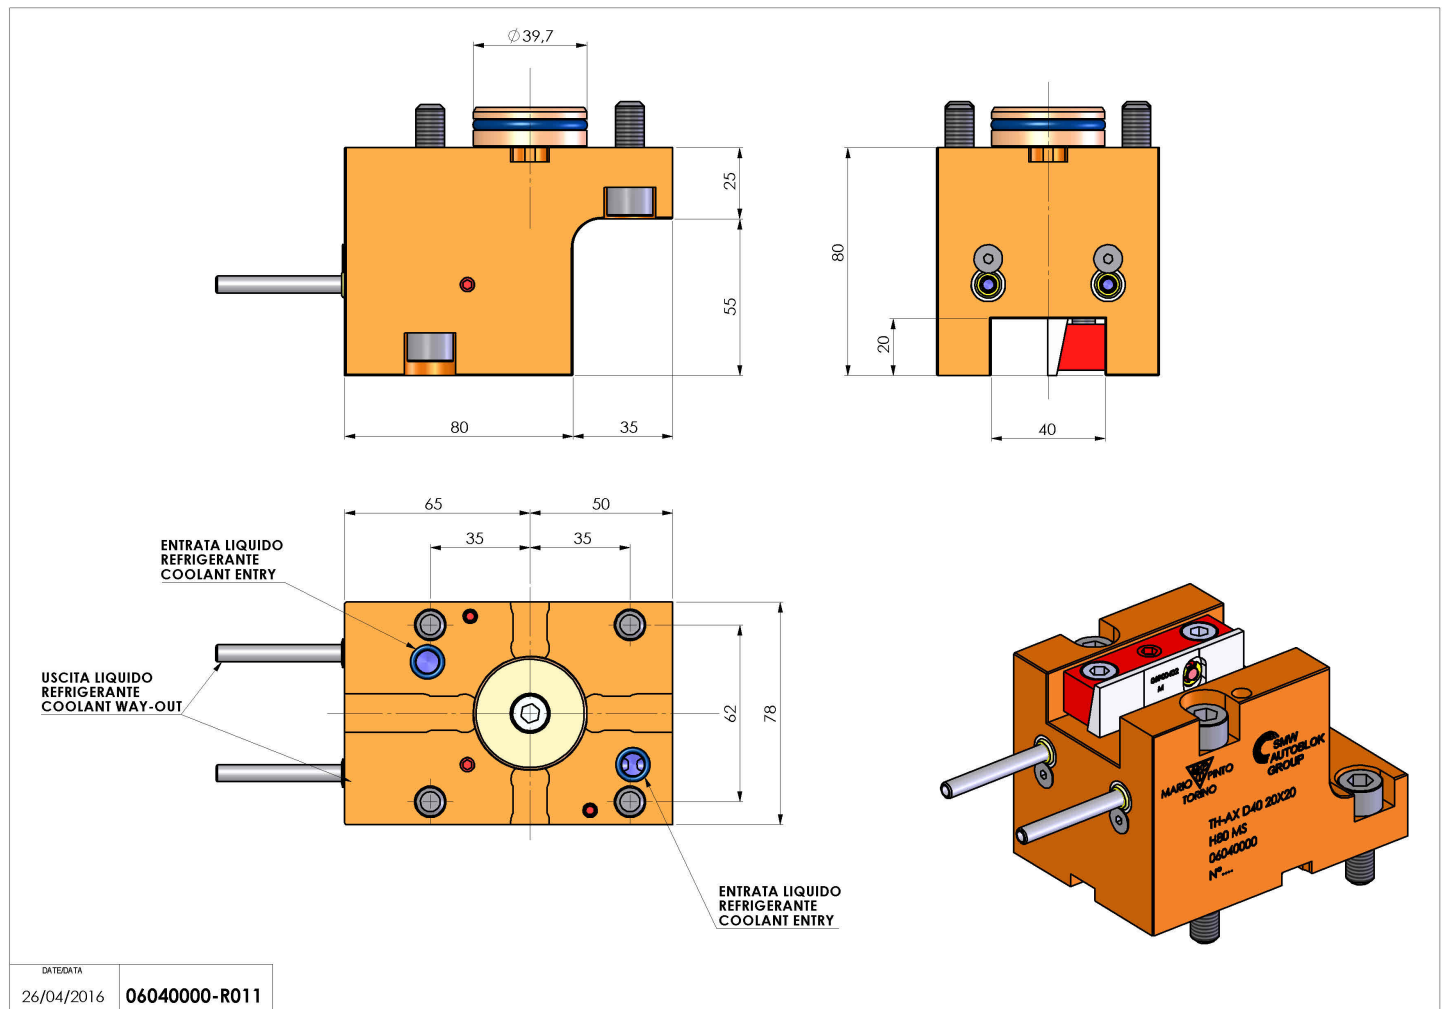

## 06040000 - TH-AX D40 20X20 H80 MS

<b>Tipo</b>	TH-AX Portautensili statico assiale
<b>Attacco</b>	CILINDRICO 40
<b>Uscita utensile</b>	TH assiale 20x20
<b>Raffreddamento</b>	Refrigerazione esterna
<b>H [mm]</b>	80

<b>Accessori</b>	N.D.
<b>Note</b>	N.D.
<b>Note per il montaggio</b>	N.D.

Verificare sempre gli ingombri del portautensile in torretta

DATE/DATE	26/04/2016	06040000-R011
-----------	------------	---------------