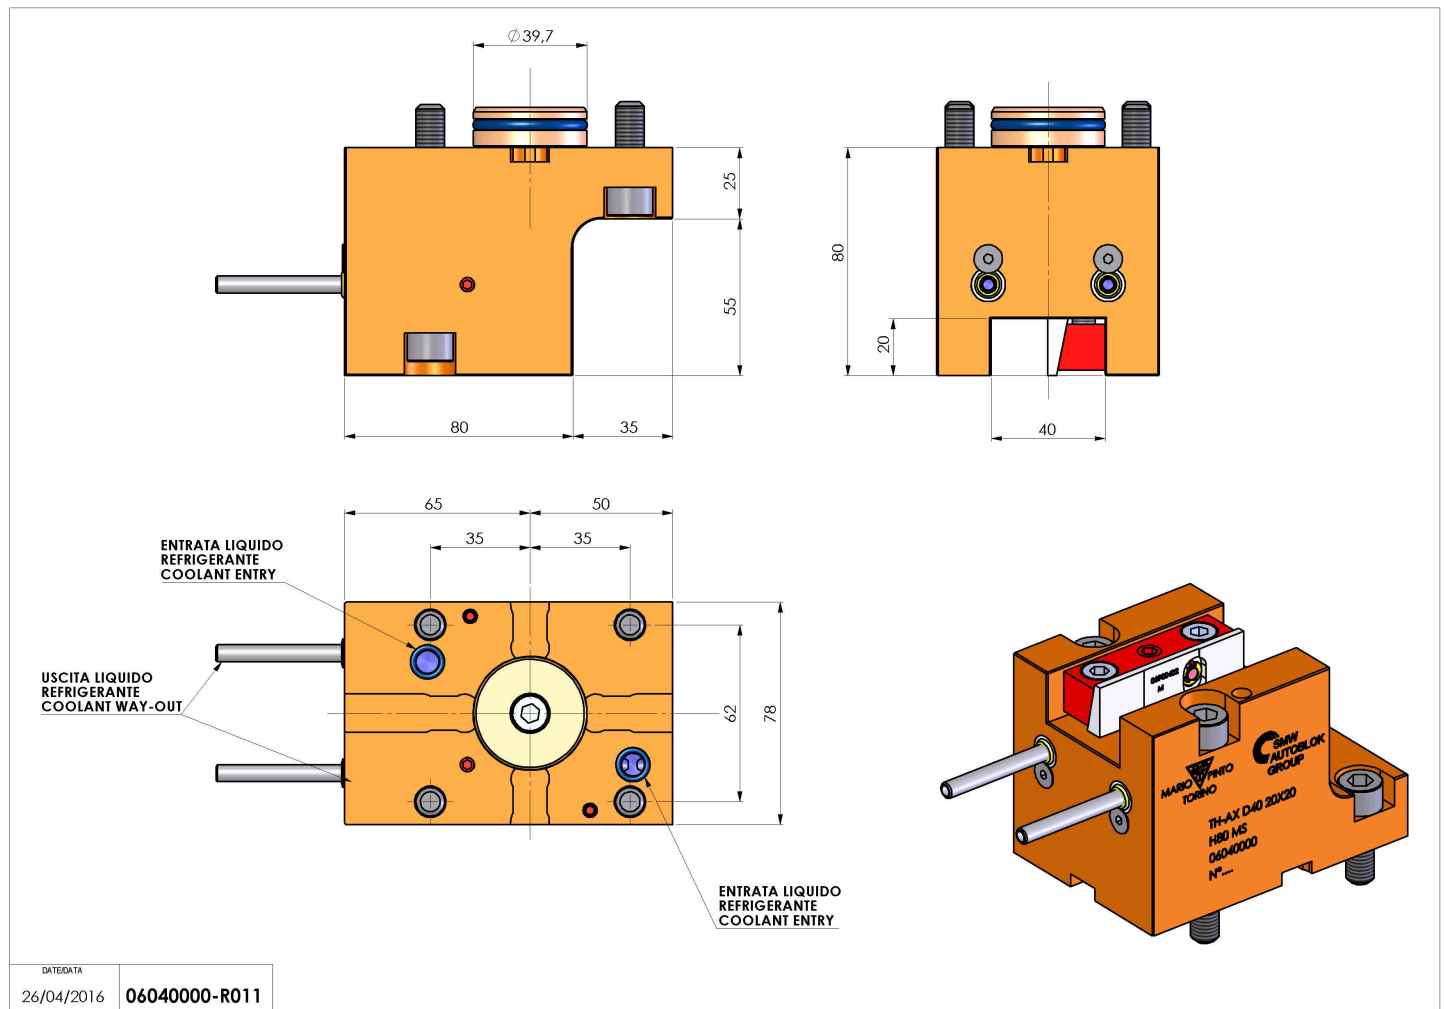

06040000 - TH-AX D40 20X20 H80 MS

Tipo	TH-AX Portautensili statico assiale
Attacco	CILINDRICO 40
Uscita utensile	TH assiale 20x20
Raffreddamento	Refrigerazione esterna
H [mm]	80

Accessori	N.D.
Note	N.D.
Note per il montaggio	N.D.

Verificare sempre gli ingombri del portautensile in torretta

DATE/DATE	06040000-R011
26/04/2016	

Salvo modifiche tecniche