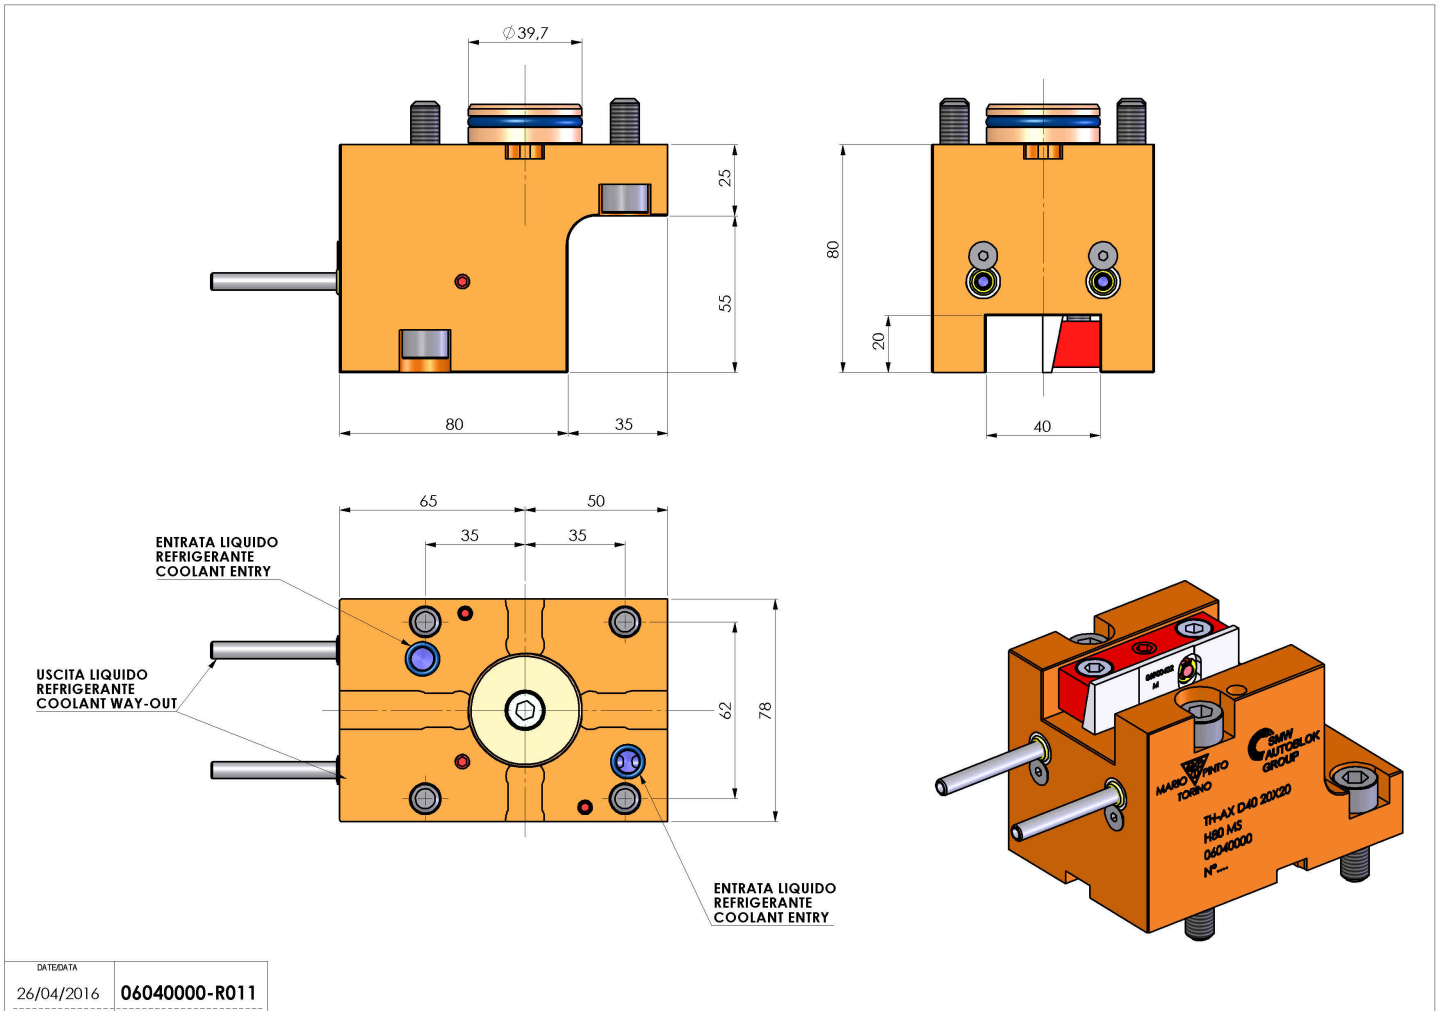

06040000 - TH-AX D40 20X20 H80 MS

Tipo	TH-AX Portautensili statico assiale
Attacco	CILINDRICO 40
Uscita utensile	TH assiale 20x20
Raffreddamento	Refrigerazione esterna
H [mm]	80

Accessori	N.D.
Note	N.D.
Note per il montaggio	N.D.

Verificare sempre gli ingombri del portautensile in torretta

DATE/DATE	26/04/2016
PART NUMBER	06040000-R011

Salvo modifiche tecniche