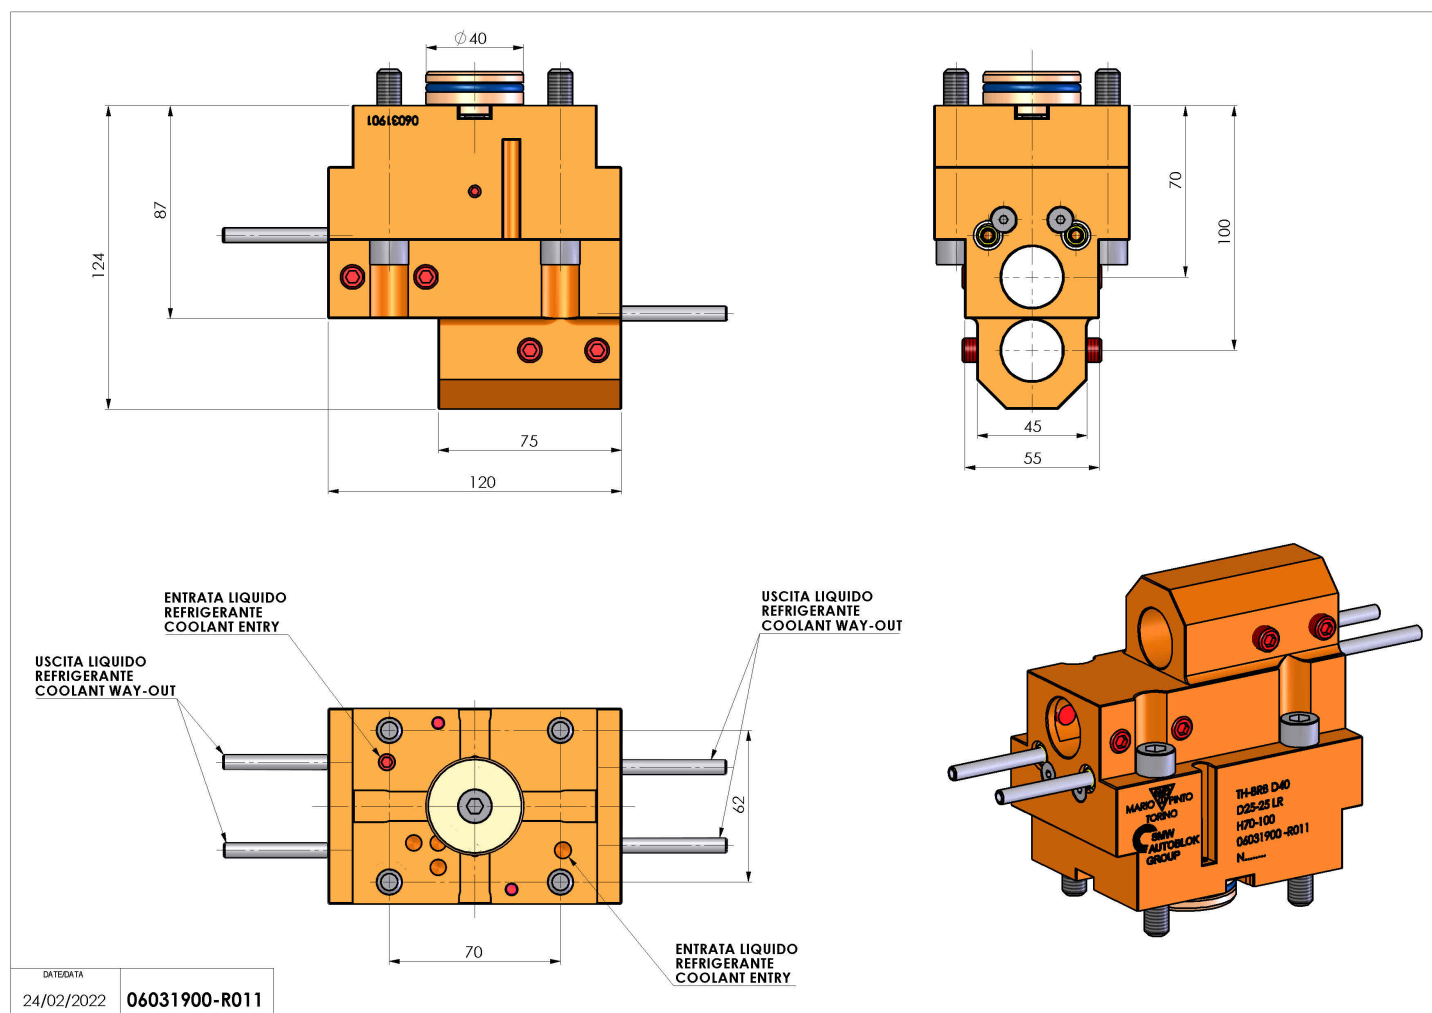

06031900 - TH-BRB D40 D25-25 LR H70-100

Tipo	TH-BRB Portautensili statico portabareno
Attacco	CILINDRICO 40
Uscita utensile	TH porta bareno 25
Raffreddamento	Refrigerazione esterna / interna
H [mm]	70-100

Accessori	N.D.
Note	N.D.
Note per il montaggio	N.D.

Verificare sempre gli ingombri del portautensile in torretta

Salvo modifiche tecniche