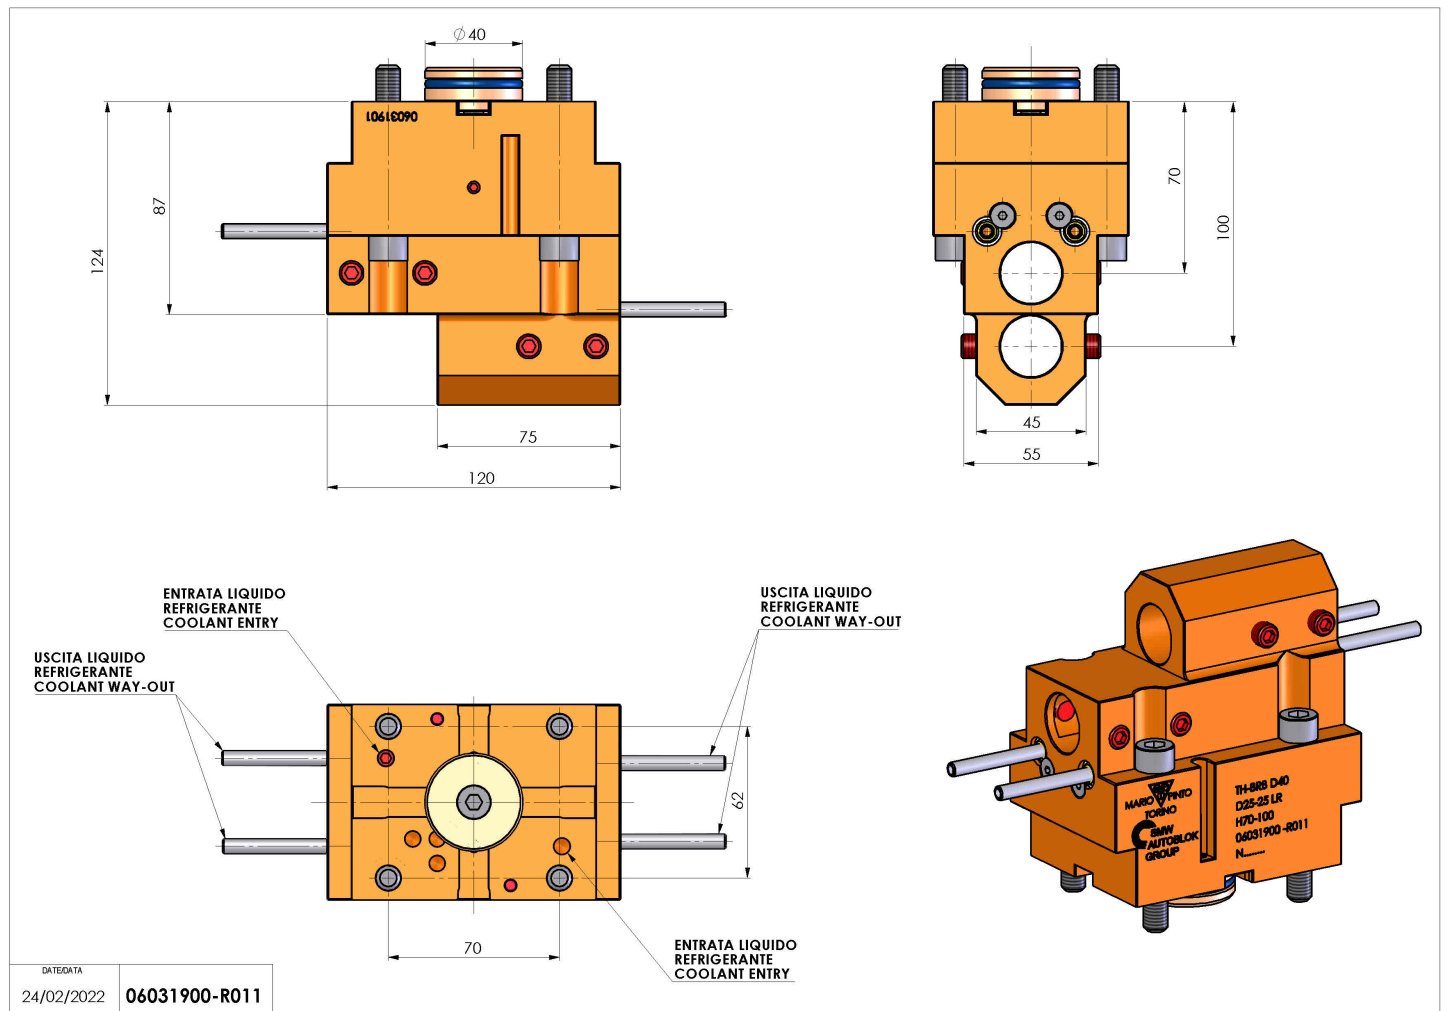

06031900 - TH-BRB D40 D25-25 LR H70-100

Tipo	TH-BRB Portautensili statico portabareno
Attacco	CILINDRICO 40
Uscita utensile	TH porta bareno 25
Raffreddamento	Refrigerazione esterna / interna
H [mm]	70-100

Accessori	N.D.
Note	N.D.
Note per il montaggio	N.D.

Verificare sempre gli ingombri del portautensile in torretta

DATE/DATE	24/02/2022
06031900-R011	

Salvo modifiche tecniche