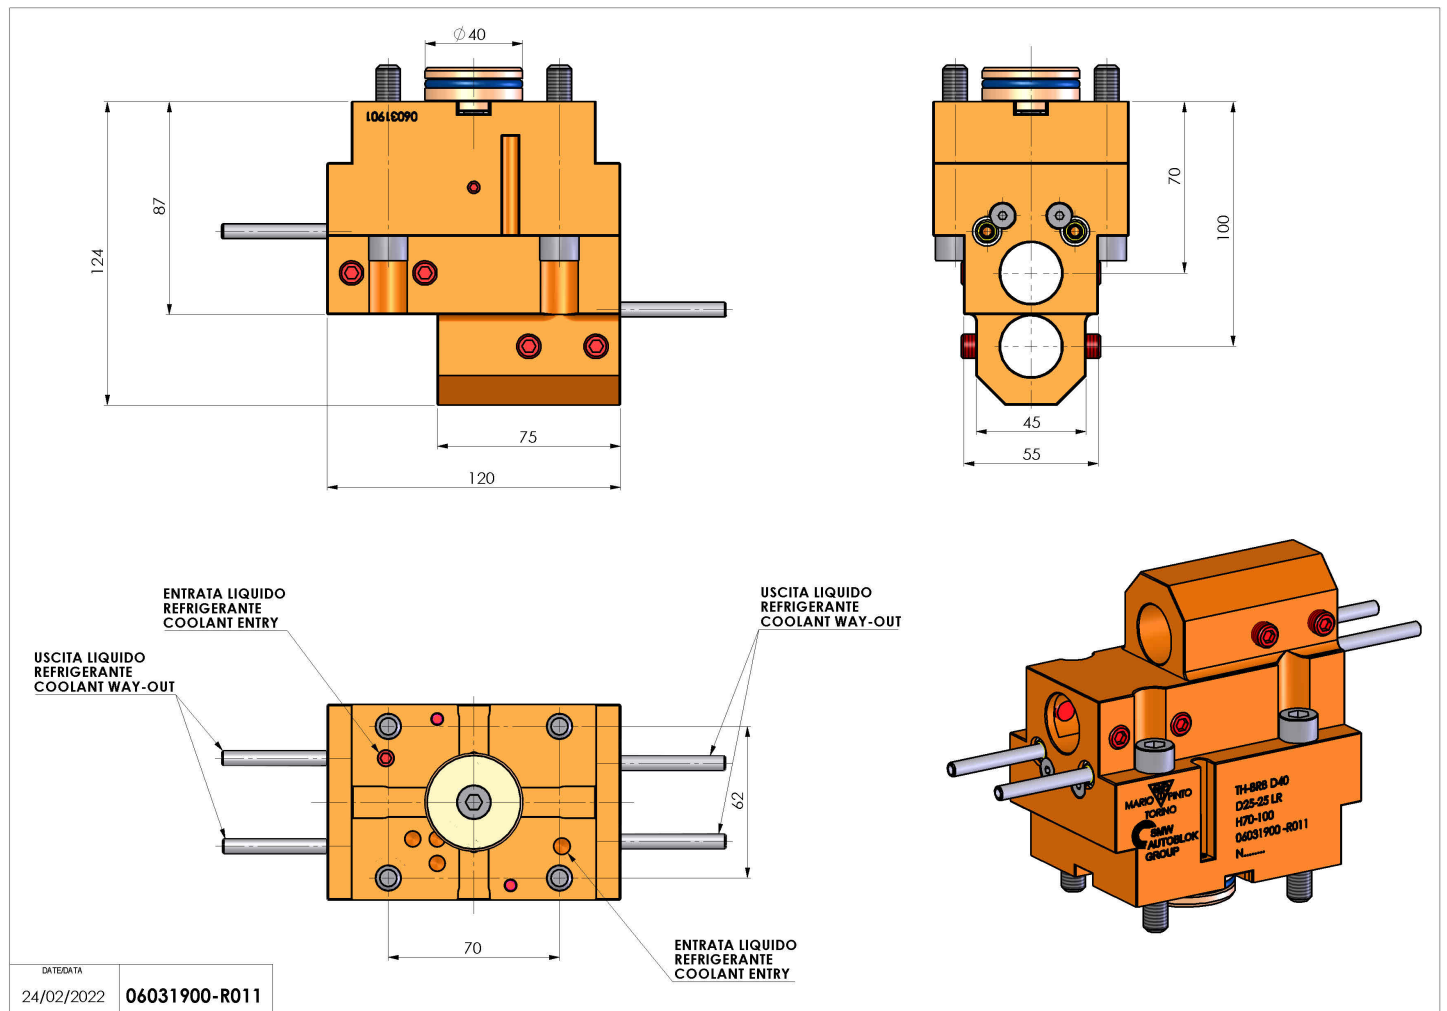

# 06031900 - TH-BRB D40 D25-25 LR H70-100

<b>Tipo</b>	TH-BRB Portautensili statico portabareno
<b>Attacco</b>	CILINDRICO 40
<b>Uscita utensile</b>	TH porta bareno 25
<b>Raffreddamento</b>	Refrigerazione esterna / interna
<b>H [mm]</b>	70-100

<b>Accessori</b>	N.D.
<b>Note</b>	N.D.
<b>Note per il montaggio</b>	N.D.

Verificare sempre gli ingombri del portautensile in torretta

DATE/GATA	24/02/2022
06031900-R011	

Salvo modifiche tecniche