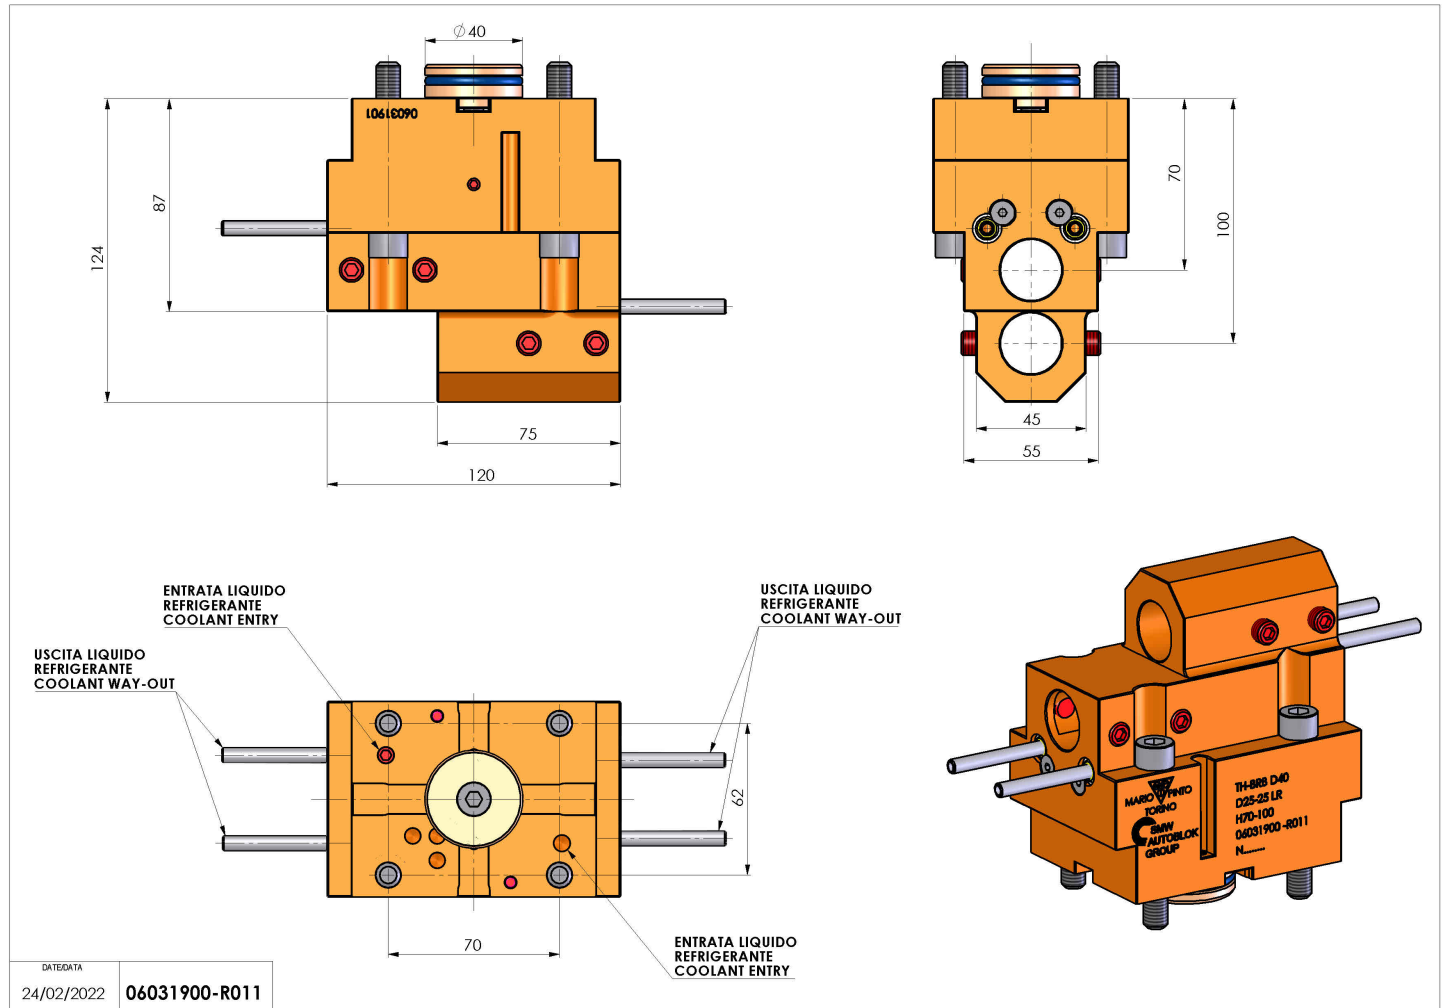

06031900 - TH-BRB D40 D25-25 LR H70-100

Tipo	TH-BRB Portautensili statico portabareno
Attacco	CILINDRICO 40
Uscita utensile	TH porta bareno 25
Raffreddamento	Refrigerazione esterna / interna
H [mm]	70-100

Accessori	N.D.
Note	N.D.
Note per il montaggio	N.D.

Verificare sempre gli ingombri del portautensile in torretta

Salvo modifiche tecniche