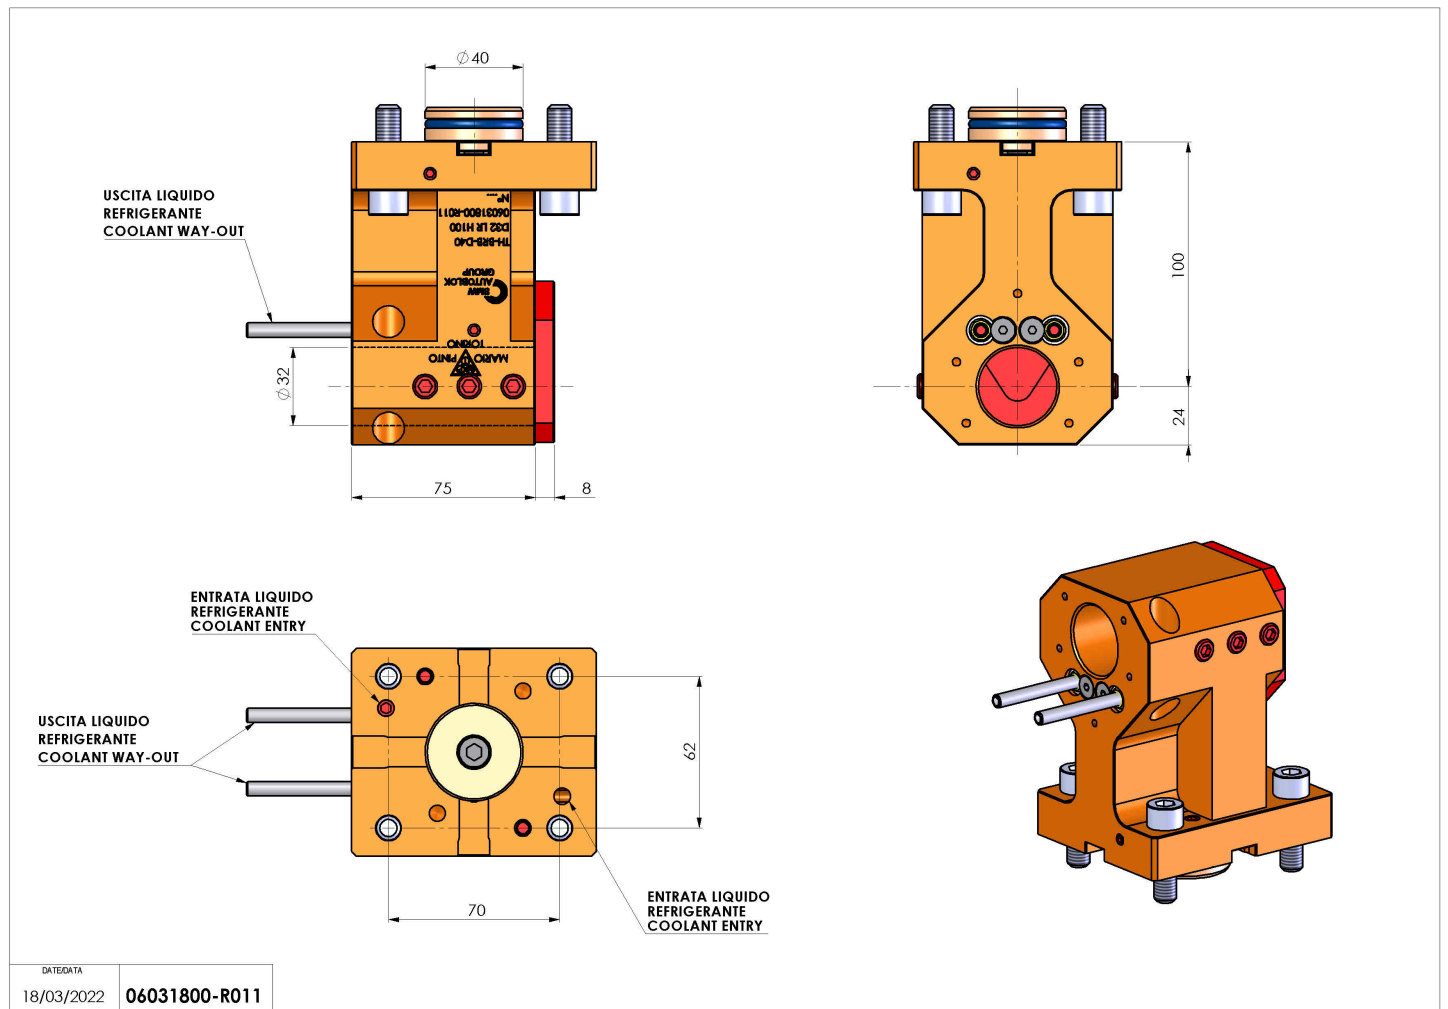

06031800 - TH-BRB D40 D32 LR H100

Tipo	TH-BRB Portautensili statico portabareno
Attacco	CILINDRICO 40
Uscita utensile	TH porta bareno 32
Raffreddamento	Refrigerazione esterna / interna
H [mm]	100

Accessori	N.D.
Note	N.D.
Note per il montaggio	N.D.

Verificare sempre gli ingombri del portautensile in torretta

Salvo modifiche tecniche