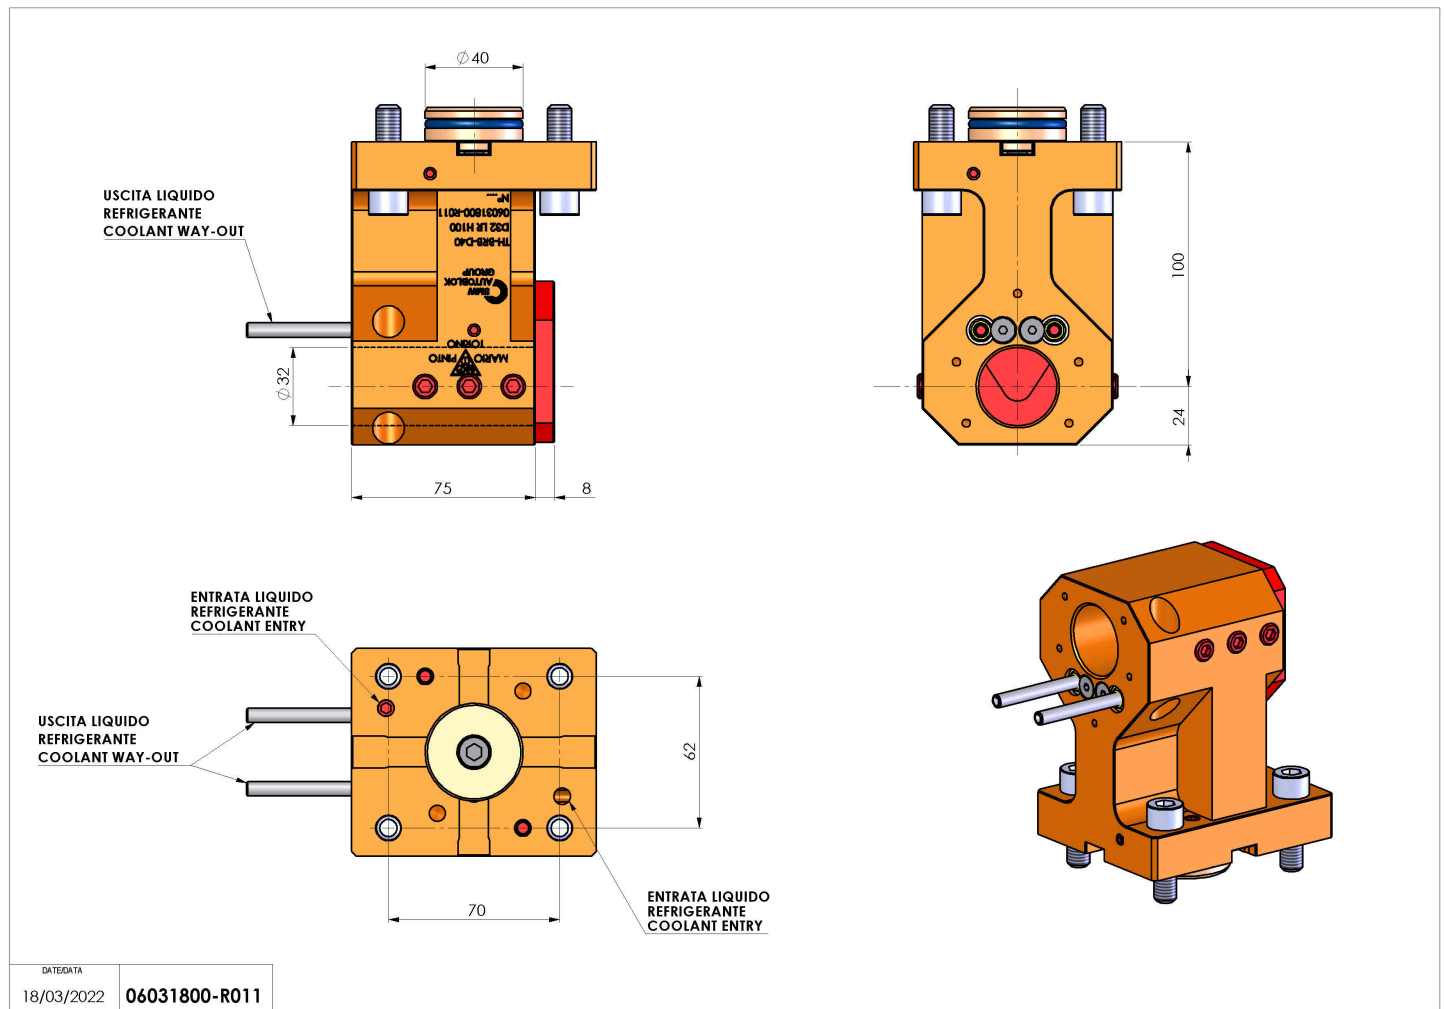

## 06031800 - TH-BRB D40 D32 LR H100

<b>Tipo</b>	TH-BRB Portautensili statico portabareno
<b>Attacco</b>	CILINDRICO 40
<b>Uscita utensile</b>	TH porta bareno 32
<b>Raffreddamento</b>	Refrigerazione esterna / interna
<b>H [mm]</b>	100

<b>Accessori</b>	N.D.
<b>Note</b>	N.D.
<b>Note per il montaggio</b>	N.D.

Verificare sempre gli ingombri del portautensile in torretta

Salvo modifiche tecniche