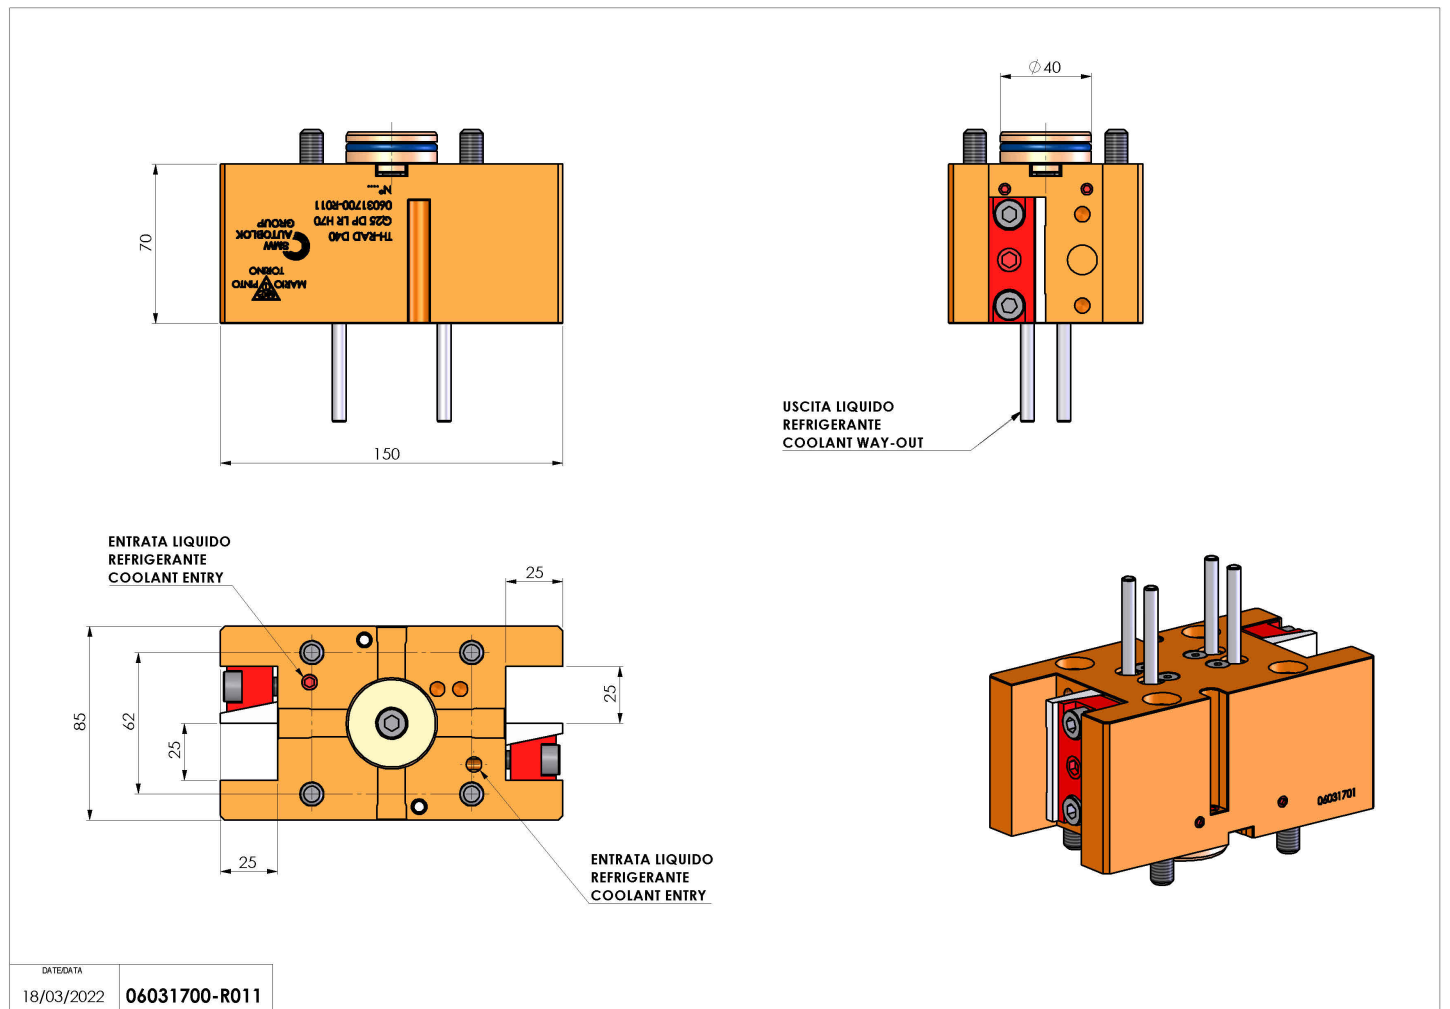

06031700 - TH-RAD D40 Q25 DP LR H70

Tipo	TH-RAD Portautensili statico radiale
Attacco	CILINDRICO 40
Uscita utensile	TH assiale 25x25
Raffreddamento	Refrigerazione esterna
H [mm]	70

Accessori	N.D.
Note	N.D.
Note per il montaggio	N.D.

Verificare sempre gli ingombri del portautensile in torretta

DATE/DATE	18/03/2022	06031700-R011
-----------	------------	---------------

Salvo modifiche tecniche