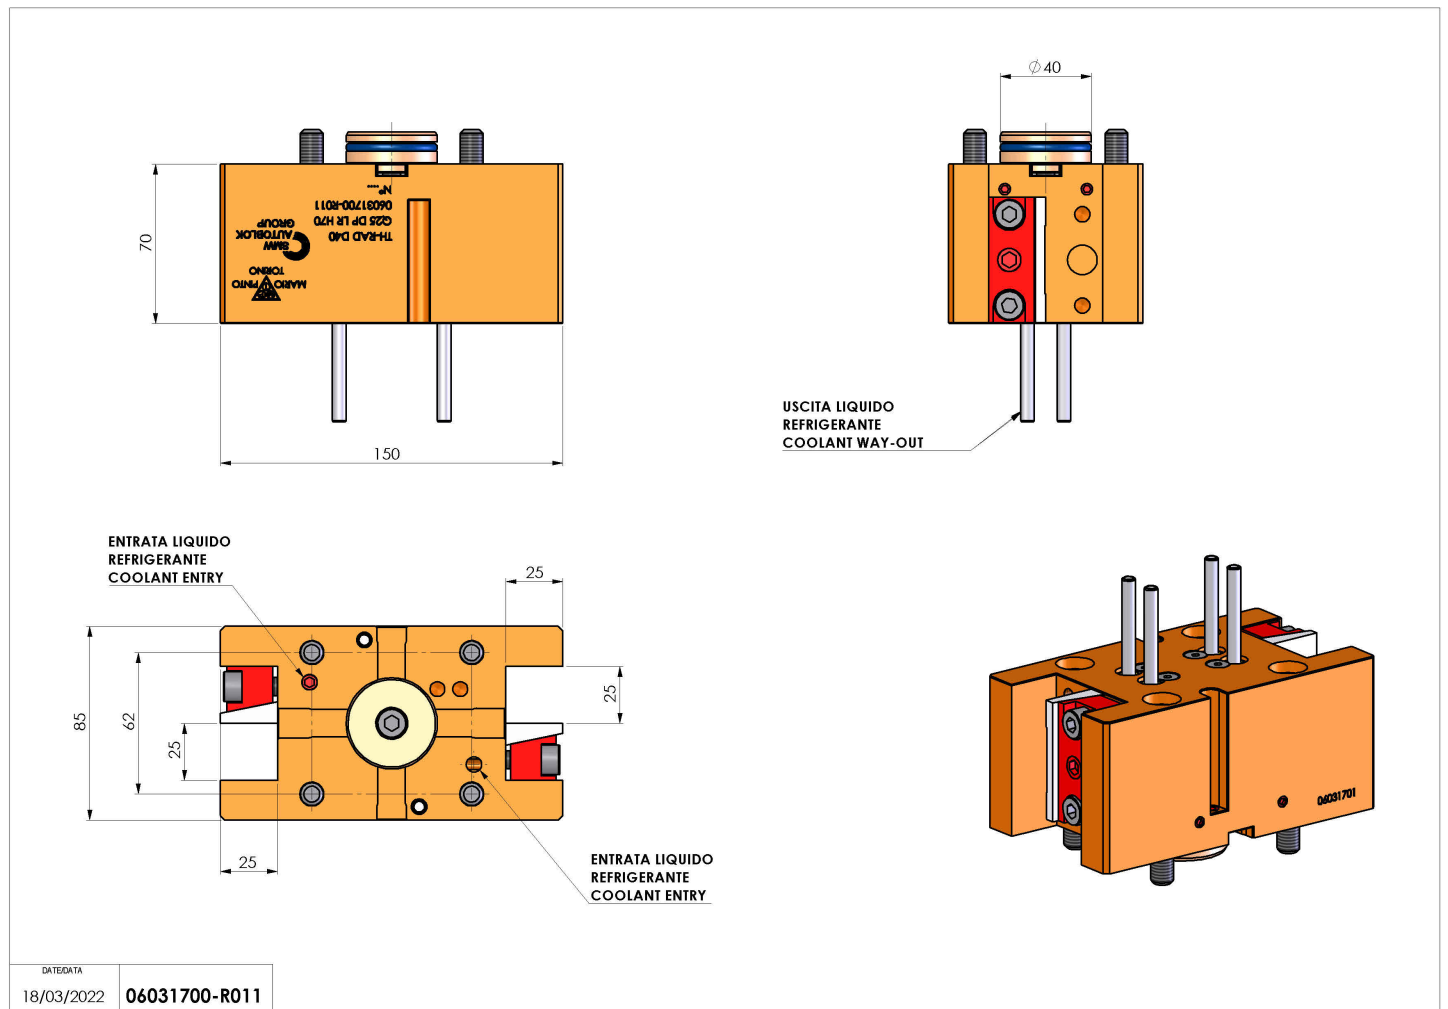

06031700 - TH-RAD D40 Q25 DP LR H70

Tipo	TH-RAD Portautensili statico radiale
Attacco	CILINDRICO 40
Uscita utensile	TH assiale 25x25
Raffreddamento	Refrigerazione esterna
H [mm]	70

Accessori	N.D.
Note	N.D.
Note per il montaggio	N.D.

Verificare sempre gli ingombri del portautensile in torretta

Salvo modifiche tecniche

DATE/DATE	18/03/2022	06031700-R011
-----------	------------	---------------