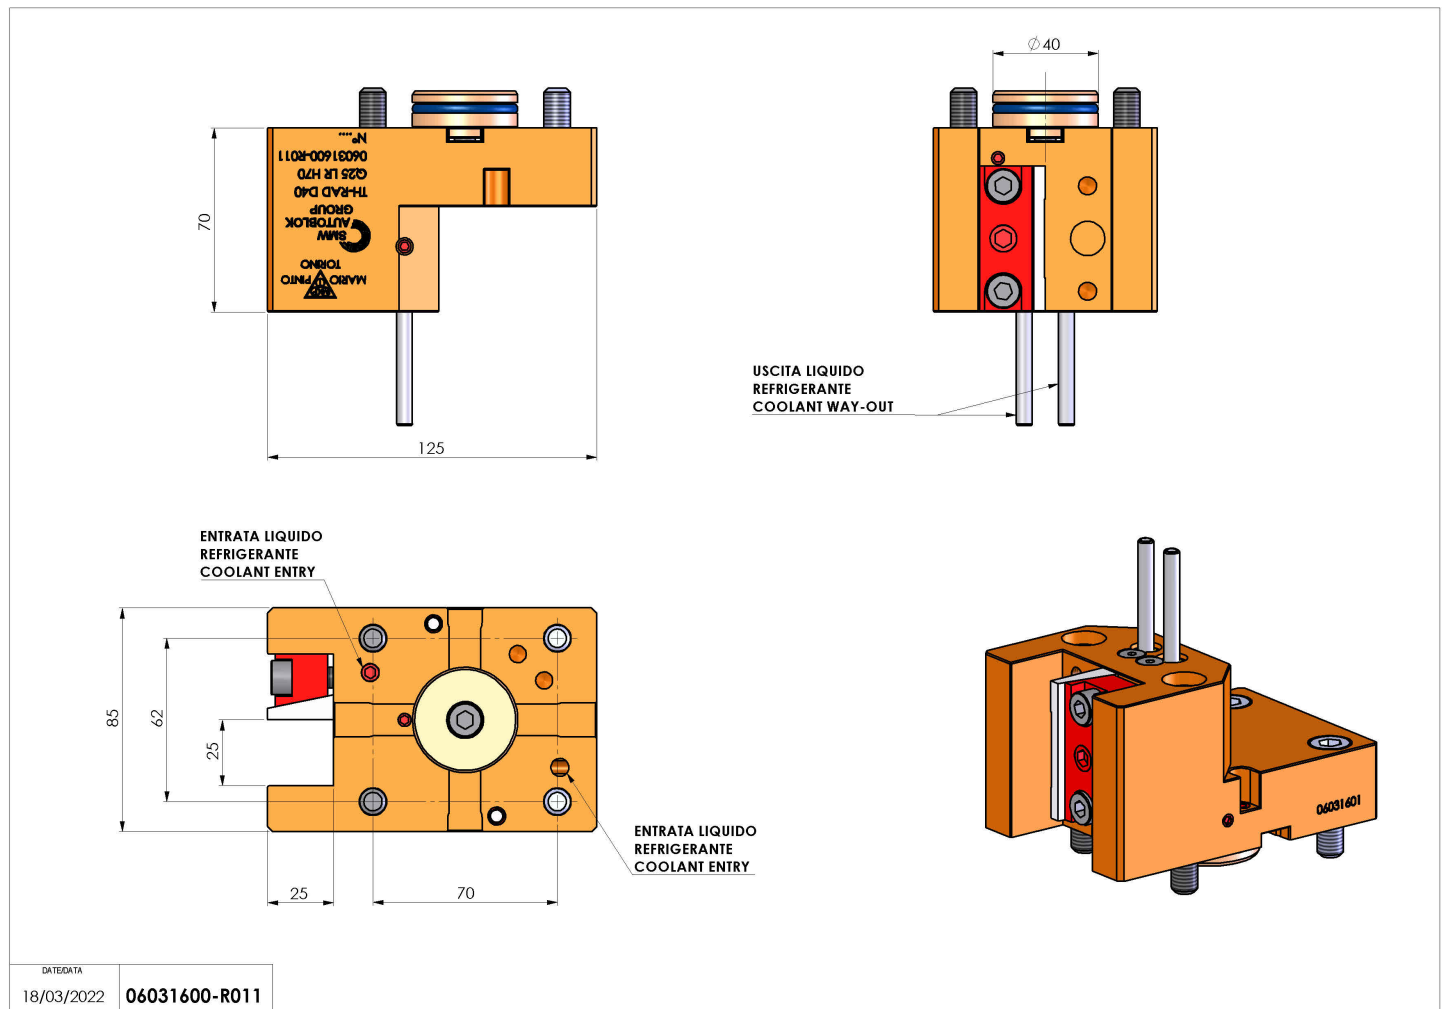

## 06031600 - TH-RAD D40 Q25 LR H70

<b>Tipo</b>	TH-RAD Portautensili statico radiale
<b>Attacco</b>	CILINDRICO 40
<b>Uscita utensile</b>	TH assiale 25x25
<b>Raffreddamento</b>	Refrigerazione esterna
<b>H [mm]</b>	70

<b>Accessori</b>	N.D.
<b>Note</b>	N.D.
<b>Note per il montaggio</b>	N.D.

Verificare sempre gli ingombri del portautensile in torretta

Salvo modifiche tecniche