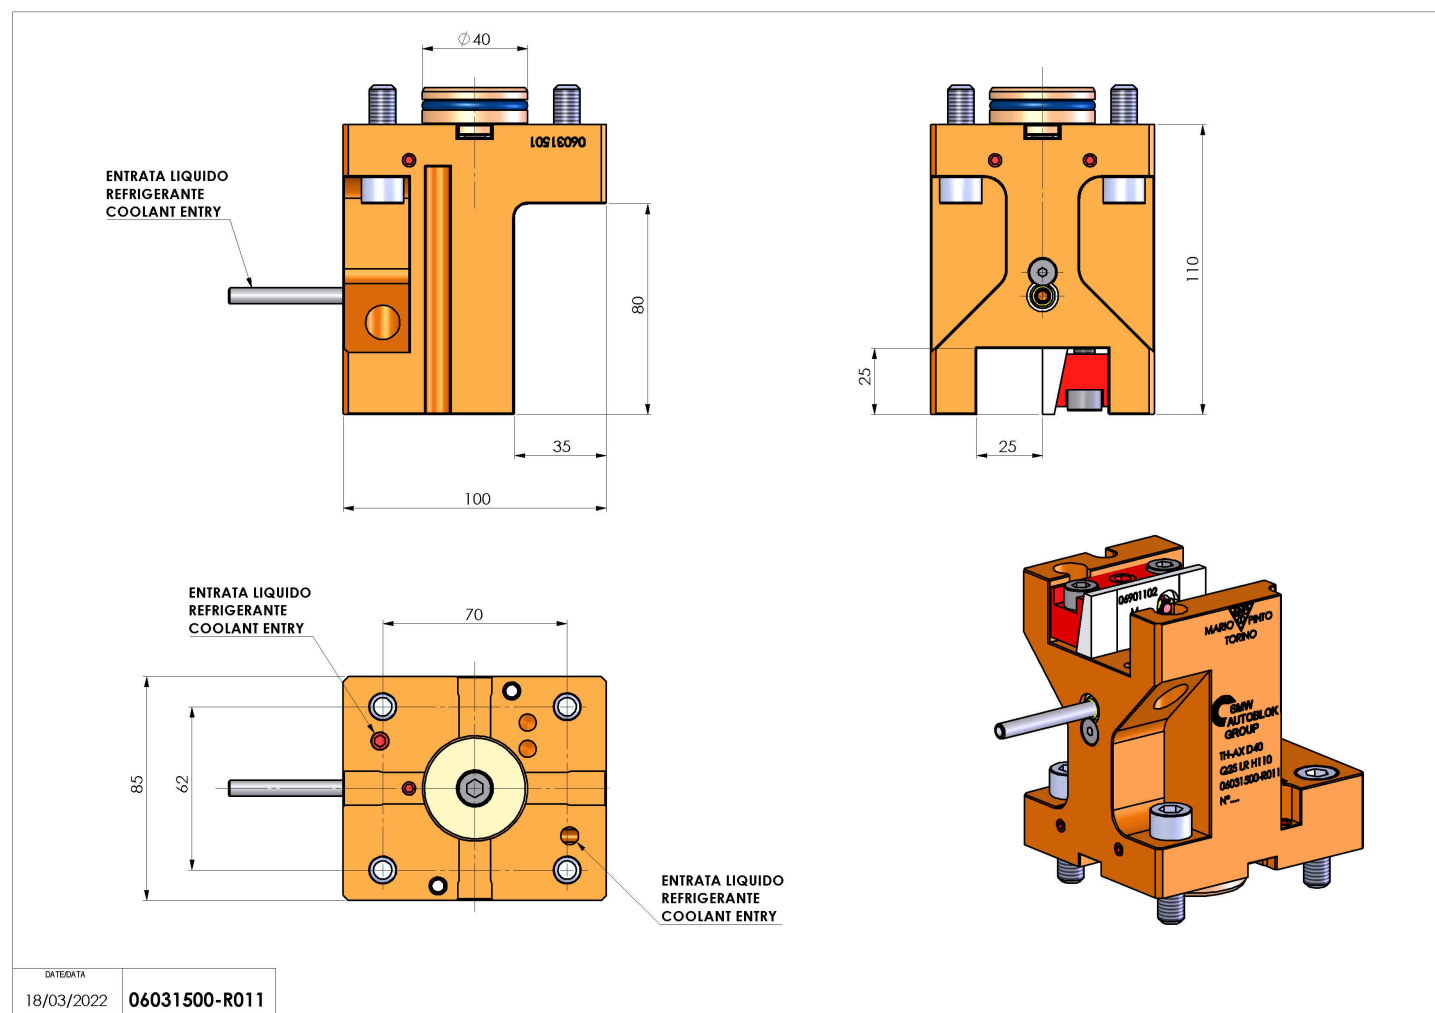

## 06031500 - TH-AX D40 Q25 LR H110

<b>Tipo</b>	TH-AX Portautensili statico assiale
<b>Attacco</b>	CILINDRICO 40
<b>Uscita utensile</b>	TH assiale 25x25
<b>Raffreddamento</b>	Refrigerazione esterna
<b>H [mm]</b>	110

<b>Accessori</b>	N.D.
<b>Note</b>	N.D.
<b>Note per il montaggio</b>	N.D.

Verificare sempre gli ingombri del portautensile in torretta

DATE/DATE	18/03/2022
	06031500-R011

Salvo modifiche tecniche