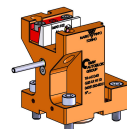

06031500 - TH-AX D40 Q25 LR H110

Tipo TH-AX
Portautensili statico assiale

Attacco CILINDRICO 40

Uscita utensile TH assiale 25x25

Raffreddamento Refrigerazione esterna

H [mm] 110

Accessori N.D.

Note N.D.

Note per il montaggio N.D.

Verificare sempre gli ingombri del portautensile in torretta

Salvo modifiche tecniche

DATE/DATE
18/03/2022 06031500-R011