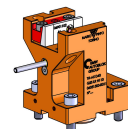

## 06031500 - TH-AX D40 Q25 LR H110

<b>Tipo</b>	TH-AX Portautensili statico assiale
<b>Attacco</b>	CILINDRICO 40
<b>Uscita utensile</b>	TH assiale 25x25
<b>Raffreddamento</b>	Refrigerazione esterna
<b>H [mm]</b>	110

<b>Accessori</b>	N.D.
<b>Note</b>	N.D.
<b>Note per il montaggio</b>	N.D.

Verificare sempre gli ingombri del portautensile in torretta

DATE/DATE	18/03/2022
	06031500-R011

Salvo modifiche tecniche