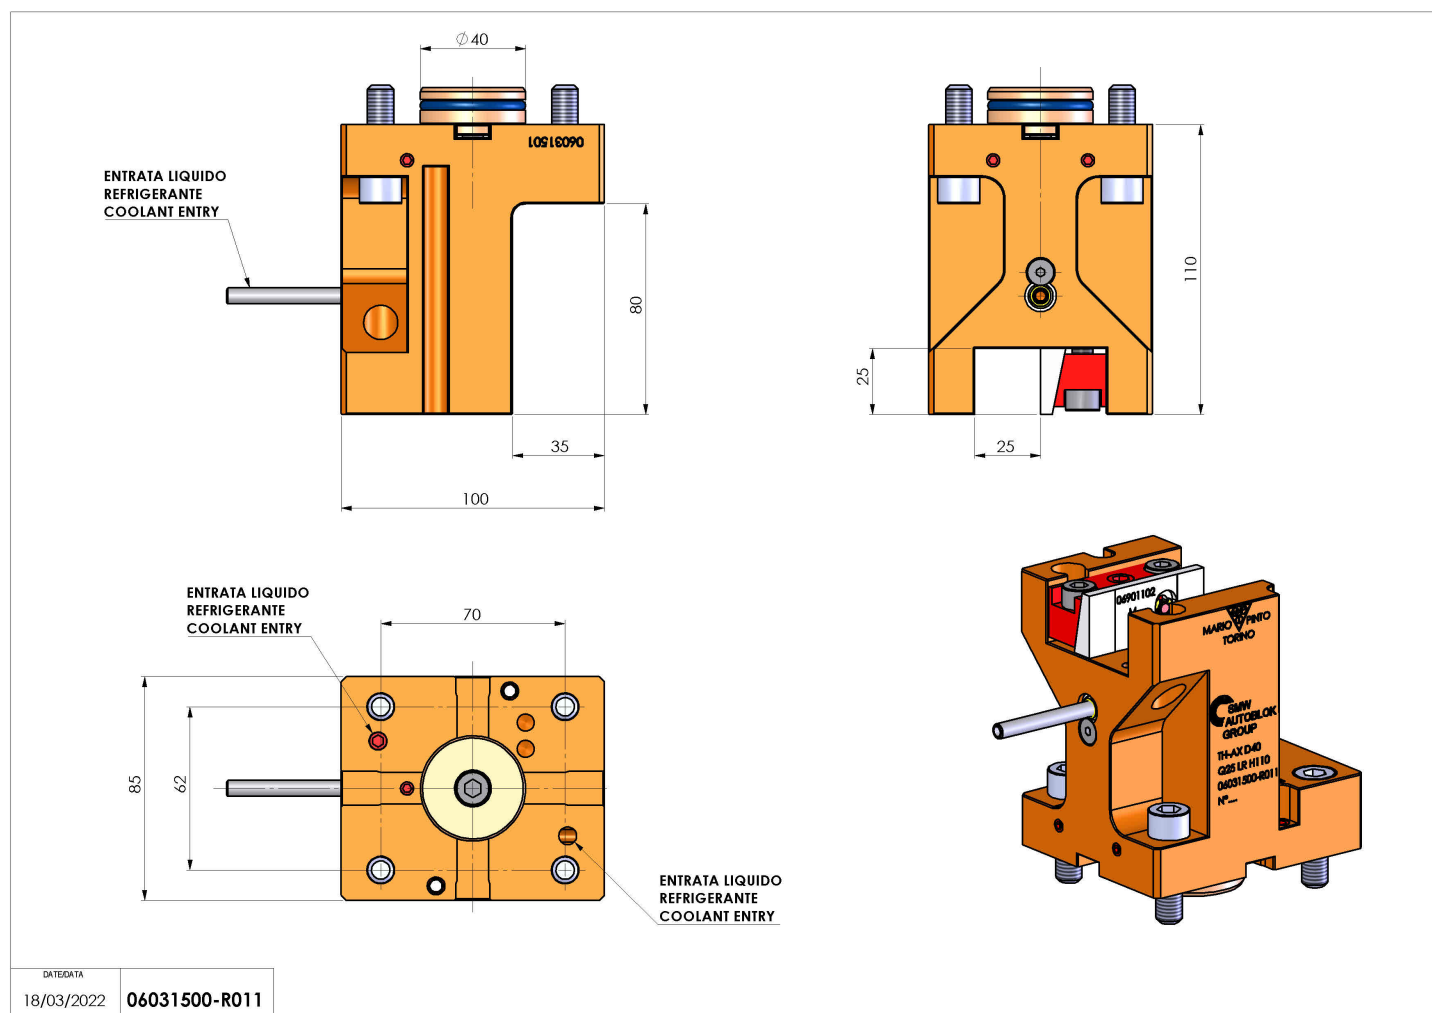

## 06031500 - TH-AX D40 Q25 LR H110

<b>Tipo</b>	TH-AX Portautensili statico assiale
<b>Attacco</b>	CILINDRICO 40
<b>Uscita utensile</b>	TH assiale 25x25
<b>Raffreddamento</b>	Refrigerazione esterna
<b>H [mm]</b>	110

<b>Accessori</b>	N.D.
<b>Note</b>	N.D.
<b>Note per il montaggio</b>	N.D.

Verificare sempre gli ingombri del portautensile in torretta

DATE/DATE	18/03/2022
	06031500-R011

Salvo modifiche tecniche