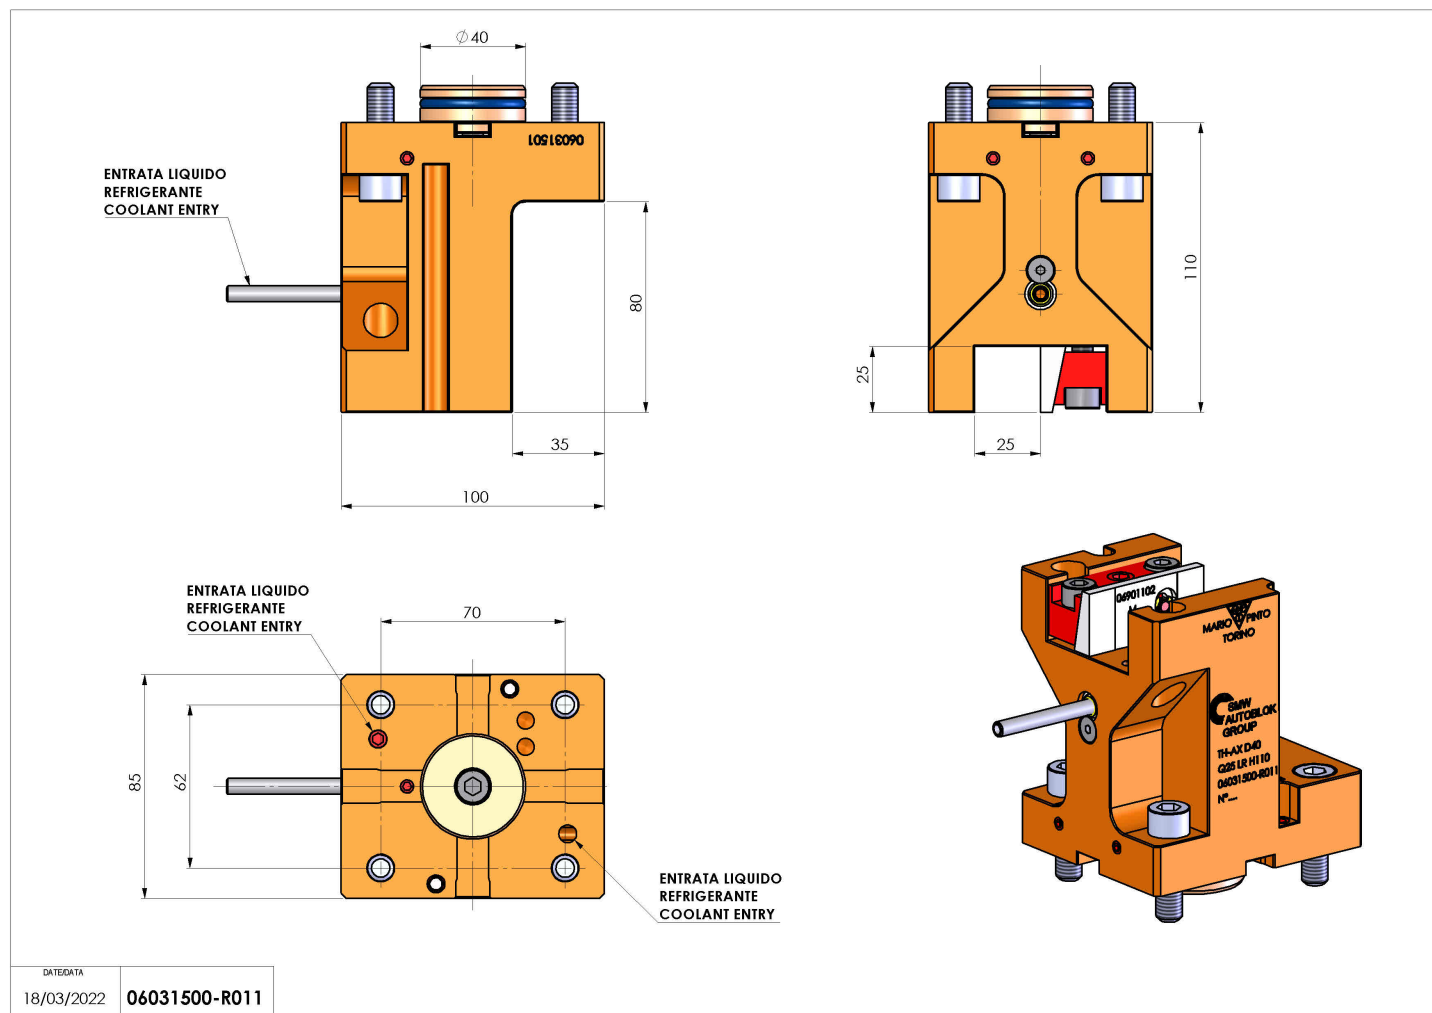

06031500 - TH-AX D40 Q25 LR H110

Tipo TH-AX
Portautensili statico assiale

Attacco CILINDRICO 40

Uscita utensile TH assiale 25x25

Raffreddamento Refrigerazione esterna

H [mm] 110

Accessori N.D.

Note N.D.

Note per il montaggio N.D.

Verificare sempre gli ingombri del portautensile in torretta

Salvo modifiche tecniche

DATE/DATE
18/03/2022 06031500-R011