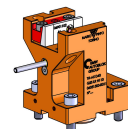

06031500 - TH-AX D40 Q25 LR H110

Tipo	TH-AX Portautensili statico assiale
Attacco	CILINDRICO 40
Uscita utensile	TH assiale 25x25
Raffreddamento	Refrigerazione esterna
H [mm]	110

Accessori	N.D.
Note	N.D.
Note per il montaggio	N.D.