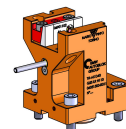

## 06031500 - TH-AX D40 Q25 LR H110

<b>Tipo</b>	TH-AX Portautensili statico assiale
<b>Attacco</b>	CILINDRICO 40
<b>Uscita utensile</b>	TH assiale 25x25
<b>Raffreddamento</b>	Refrigerazione esterna
<b>H [mm]</b>	110

<b>Accessori</b>	N.D.
<b>Note</b>	N.D.
<b>Note per il montaggio</b>	N.D.

Verificare sempre gli ingombri del portautensile in torretta

DATE/DATE	18/03/2022
	06031500-R011

Salvo modifiche tecniche