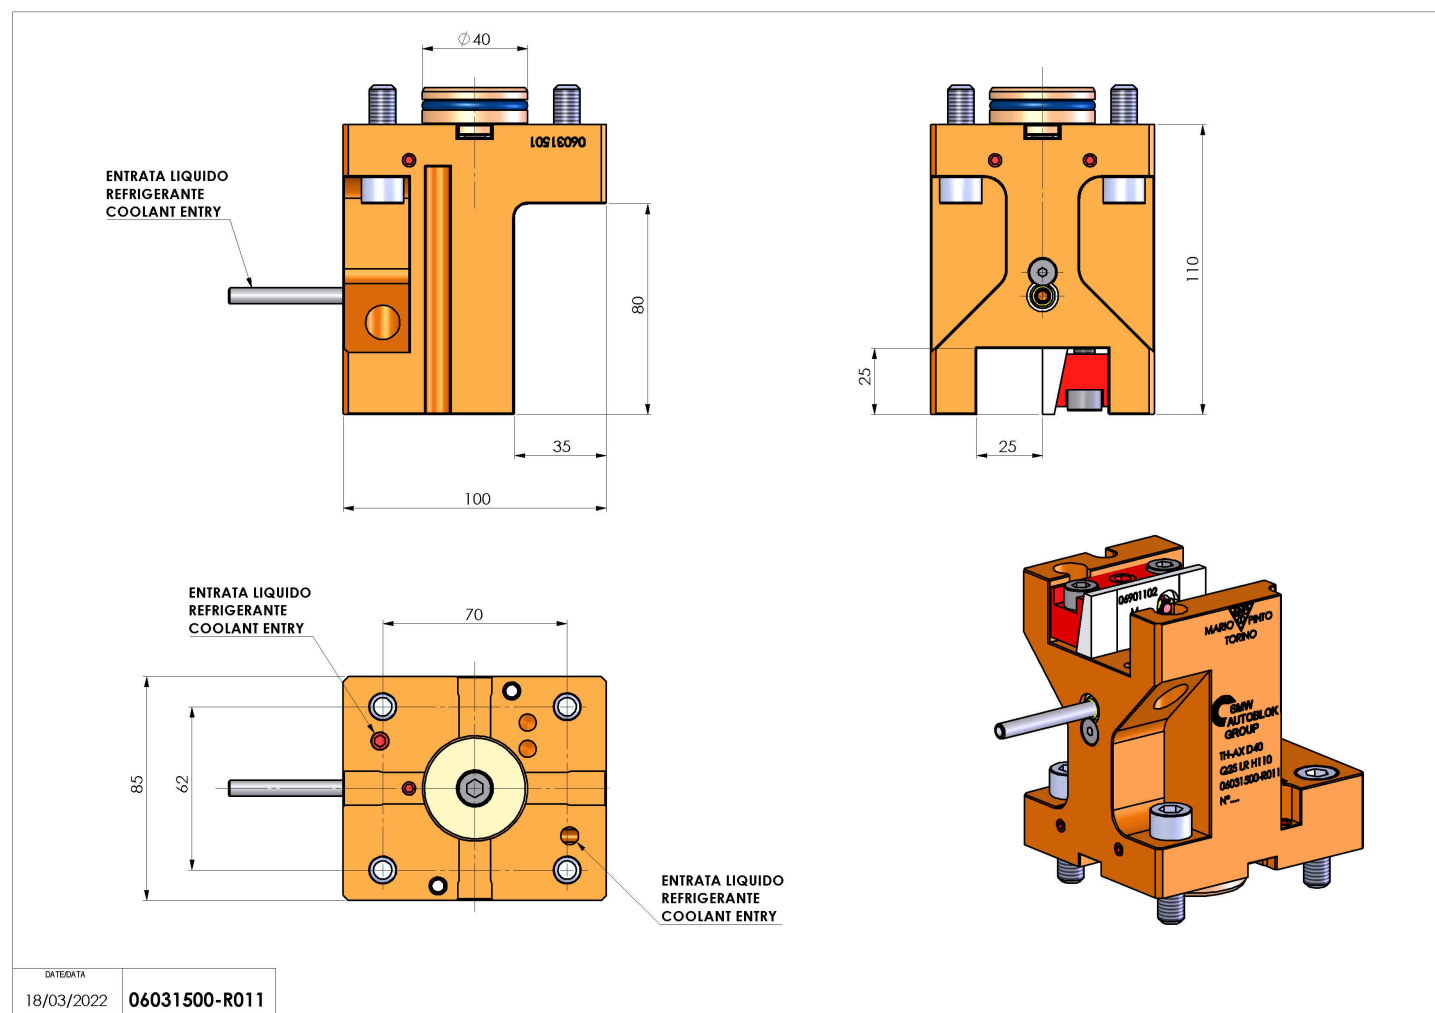

06031500 - TH-AX D40 Q25 LR H110

Tipo	TH-AX Portautensili statico assiale
Attacco	CILINDRICO 40
Uscita utensile	TH assiale 25x25
Raffreddamento	Refrigerazione esterna
H [mm]	110

Accessori	N.D.
Note	N.D.
Note per il montaggio	N.D.

Verificare sempre gli ingombri del portautensile in torretta

DATE/DATE
18/03/2022 06031500-R011

Salvo modifiche tecniche