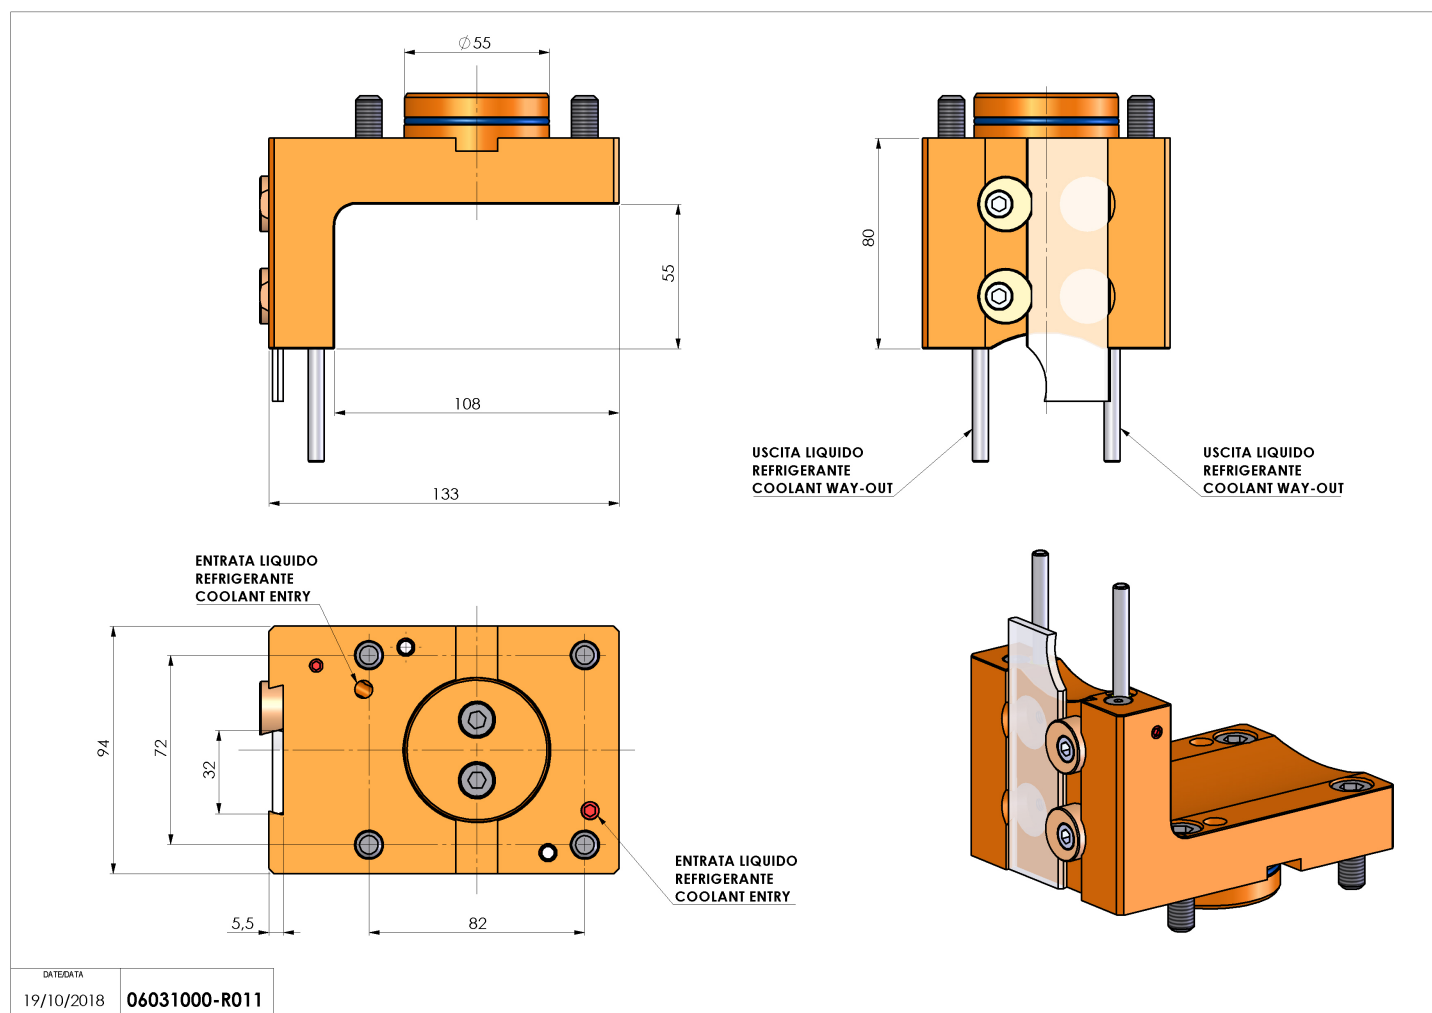

## 06031000 - TH-CUT D55 UT1-1/4" (32)

<b>Tipo</b>	TH-CUT Portautensili statico portalama
<b>Attacco</b>	CILINDRICO 55
<b>Uscita utensile</b>	TH porta lama 1-1/4"(32)
<b>Raffreddamento</b>	Refrigerazione esterna
<b>H [mm]</b>	80

<b>Accessori</b>	N.D.
<b>Note</b>	N.D.
<b>Note per il montaggio</b>	N.D.

Verificare sempre gli ingombri del portautensile in torretta

Salvo modifiche tecniche