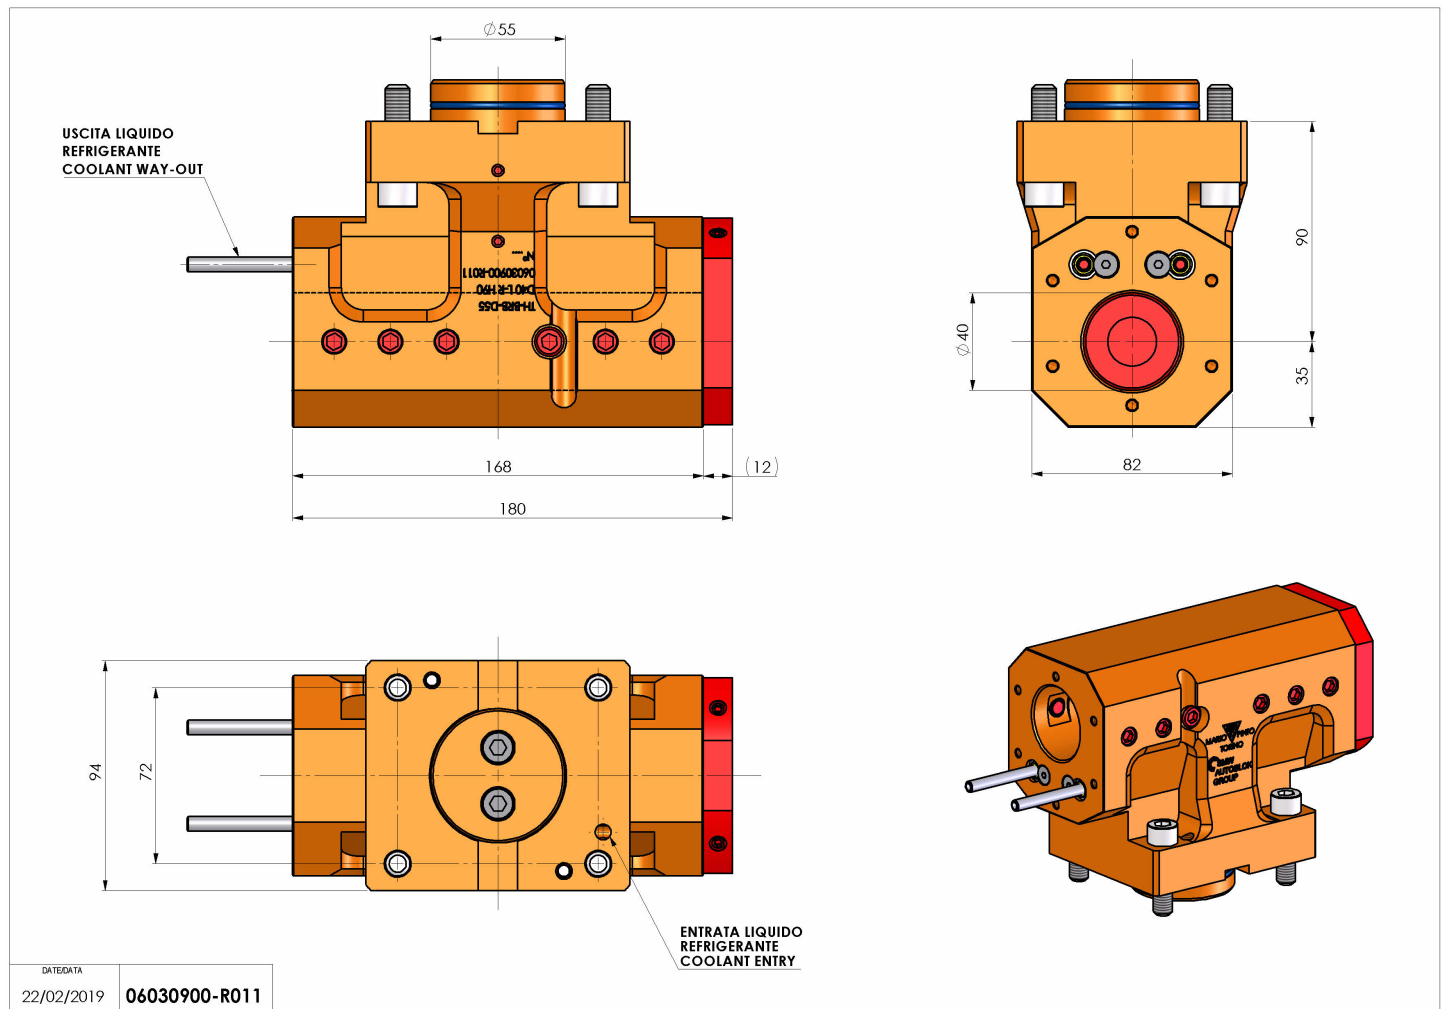

06030900 - TH-BRB D55 D40 L-R H90

Tipo	TH-BRB Portautensili statico portabareno
Attacco	CILINDRICO 55
Uscita utensile	TH porta bareno 40
Raffreddamento	Refrigerazione esterna / interna
H [mm]	90

Accessori	N.D.
Note	N.D.
Note per il montaggio	N.D.

Verificare sempre gli ingombri del portautensile in torretta

Salvo modifiche tecniche