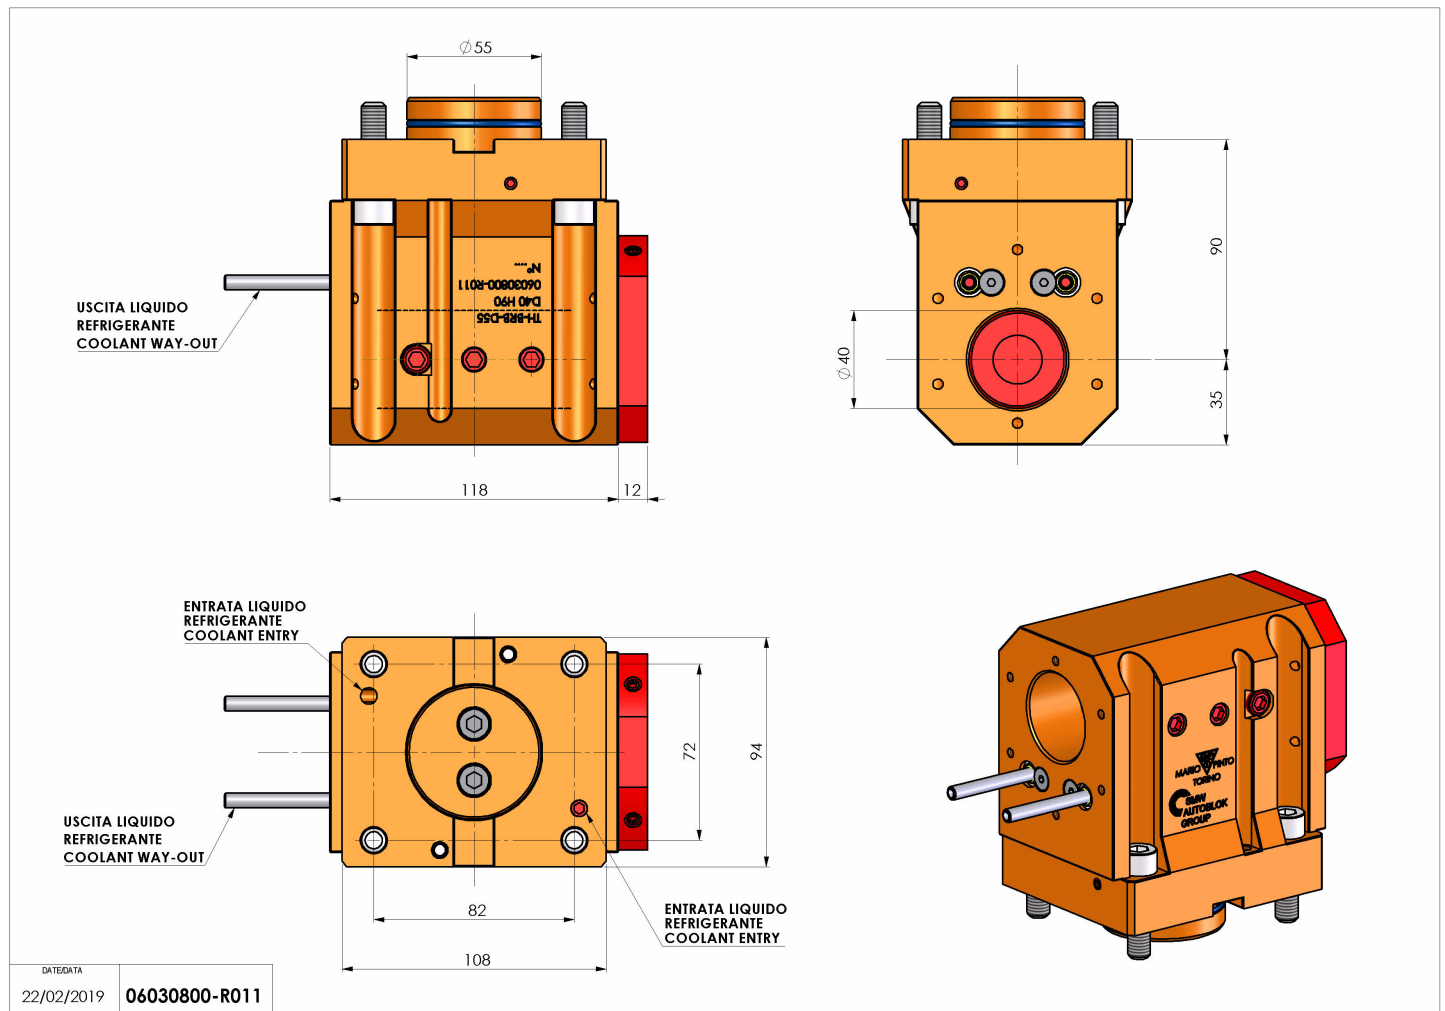

## 06030800 - TH-BRB D55 D40 H90

<b>Tipo</b>	TH-BRB Portautensili statico portabareno
<b>Attacco</b>	CILINDRICO 55
<b>Uscita utensile</b>	TH porta bareno 40
<b>Raffreddamento</b>	Refrigerazione esterna / interna
<b>H [mm]</b>	90

<b>Accessori</b>	N.D.
<b>Note</b>	N.D.
<b>Note per il montaggio</b>	N.D.

Verificare sempre gli ingombri del portautensile in torretta

Salvo modifiche tecniche