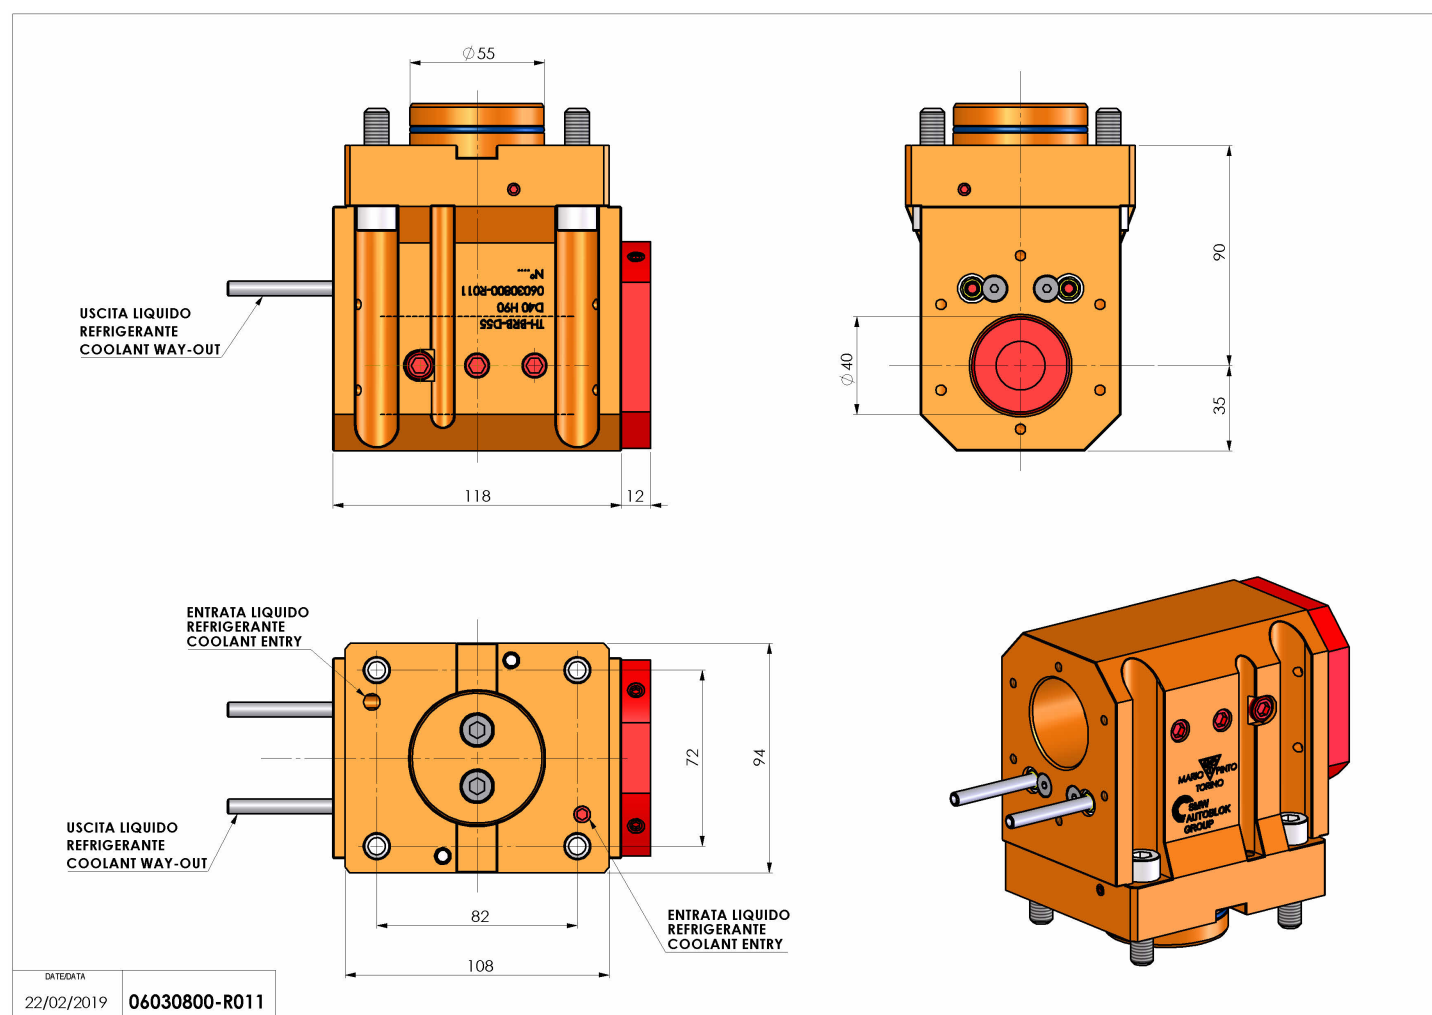

06030800 - TH-BRB D55 D40 H90

Tipo	TH-BRB Portautensili statico portabareno
Attacco	CILINDRICO 55
Uscita utensile	TH porta bareno 40
Raffreddamento	Refrigerazione esterna / interna
H [mm]	90

Accessori	N.D.
Note	N.D.
Note per il montaggio	N.D.

Verificare sempre gli ingombri del portautensile in torretta

Salvo modifiche tecniche