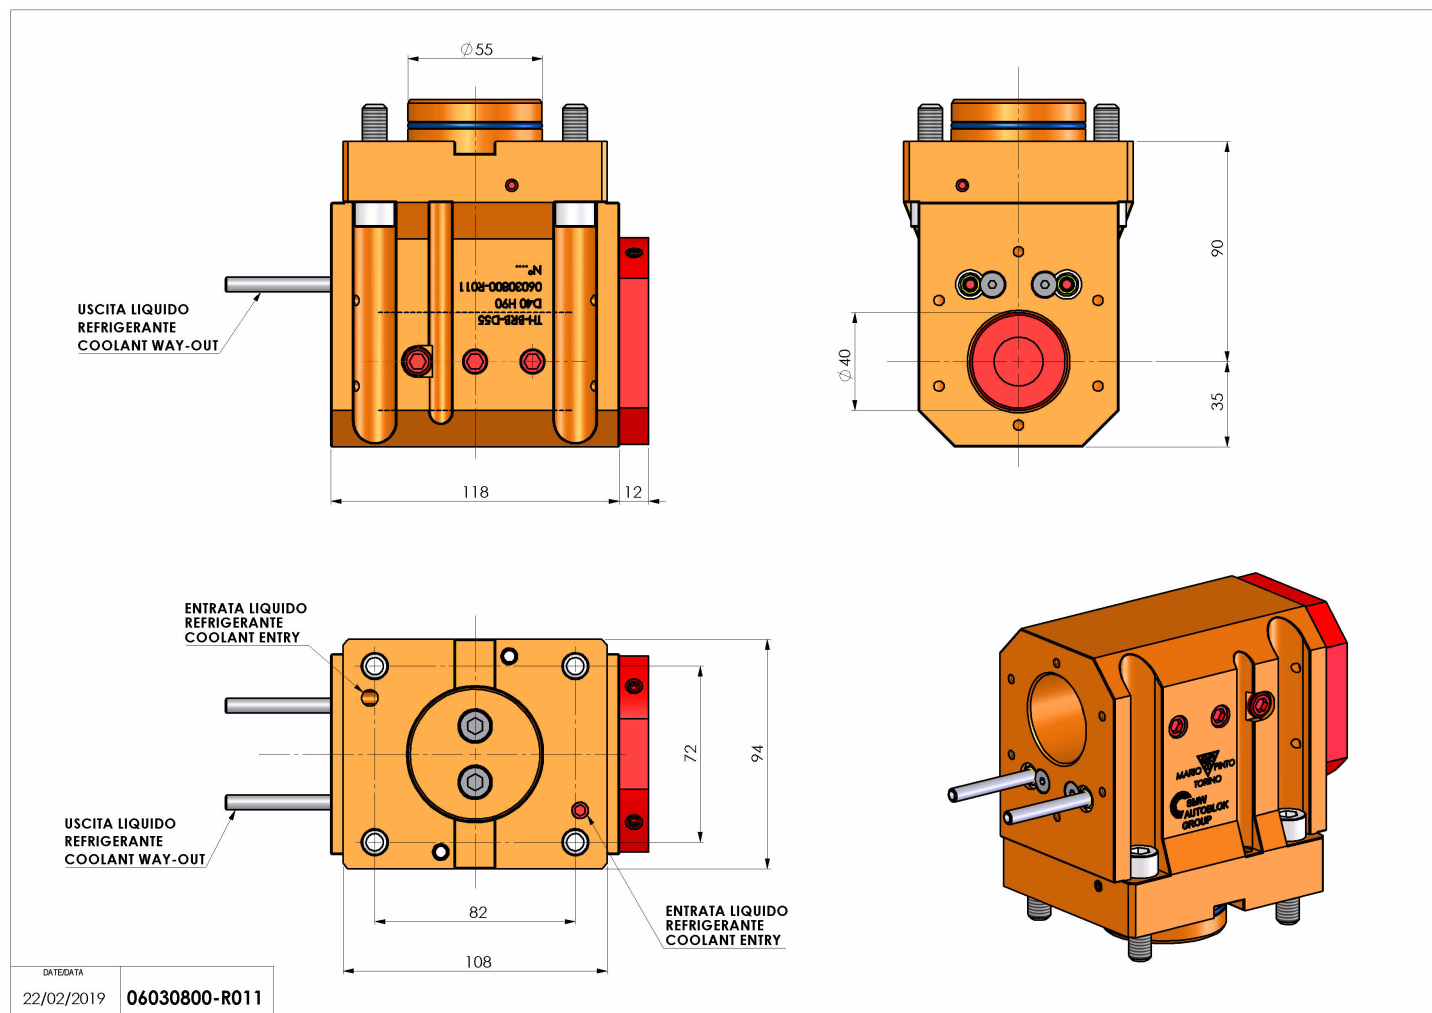

06030800 - TH-BRB D55 D40 H90

Tipo	TH-BRB Portautensili statico portabareno
Attacco	CILINDRICO 55
Uscita utensile	TH porta bareno 40
Raffreddamento	Refrigerazione esterna / interna
H [mm]	90

Accessori	N.D.
Note	N.D.
Note per il montaggio	N.D.

Verificare sempre gli ingombri del portautensile in torretta

Salvo modifiche tecniche