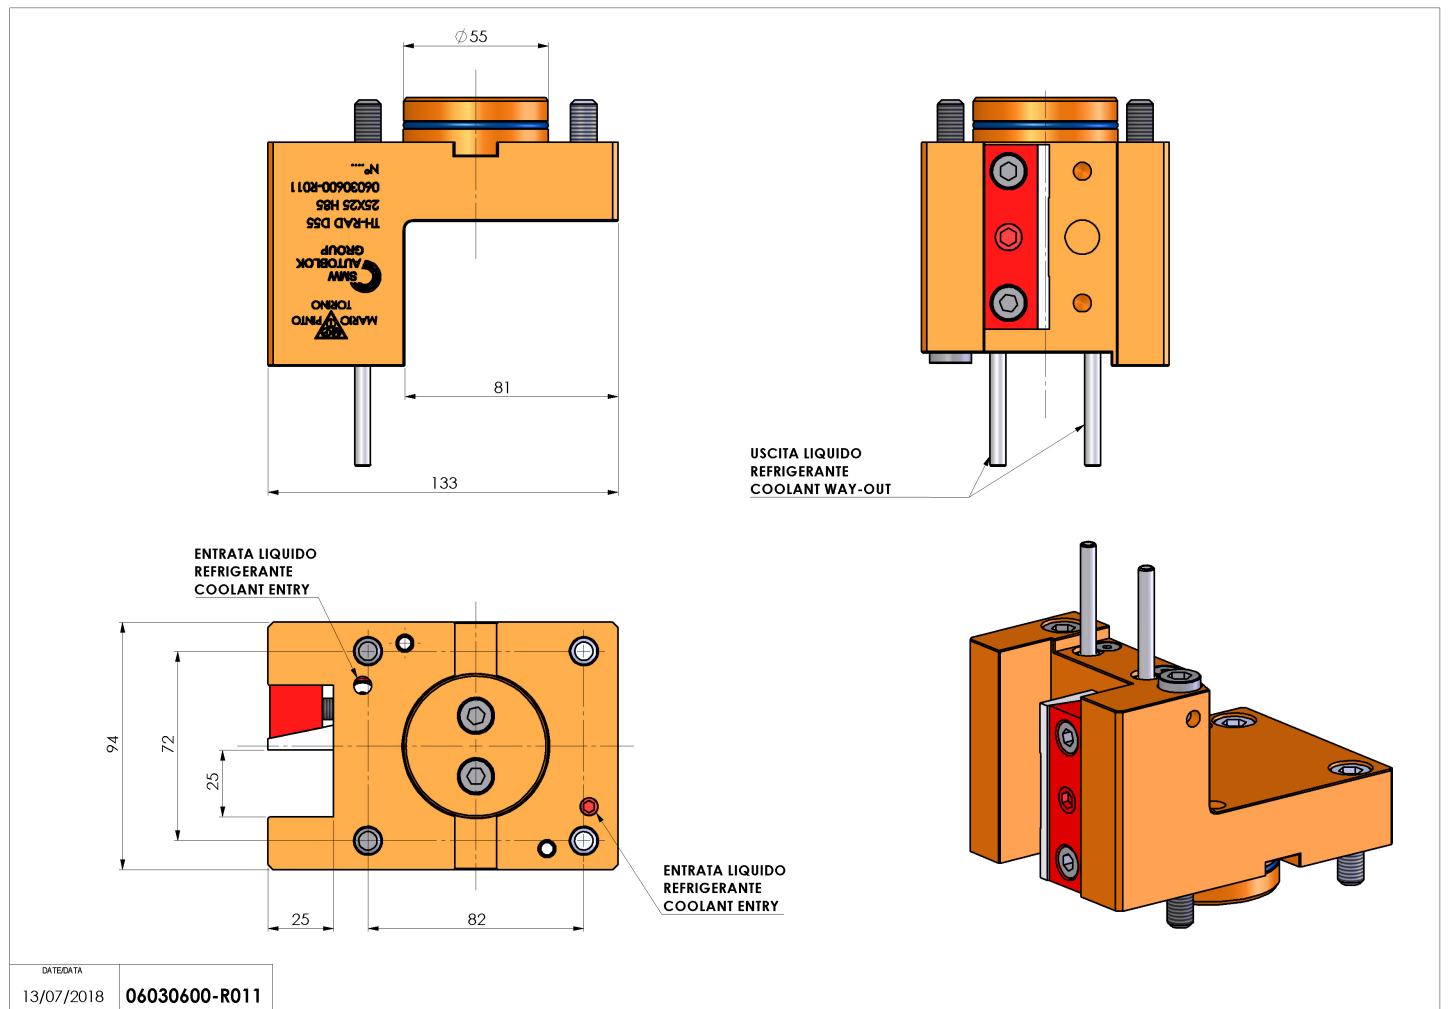

06030600 - TH-RAD D55 Q25 H80

Tipo	TH-RAD Portautensili statico radiale
Attacco	CILINDRICO 55
Uscita utensile	TH radiale 25x25
Raffreddamento	Refrigerazione esterna
H [mm]	80

Accessori	N.D.
Note	N.D.
Note per il montaggio	N.D.

Verificare sempre gli ingombri del portautensile in torretta

Salvo modifiche tecniche