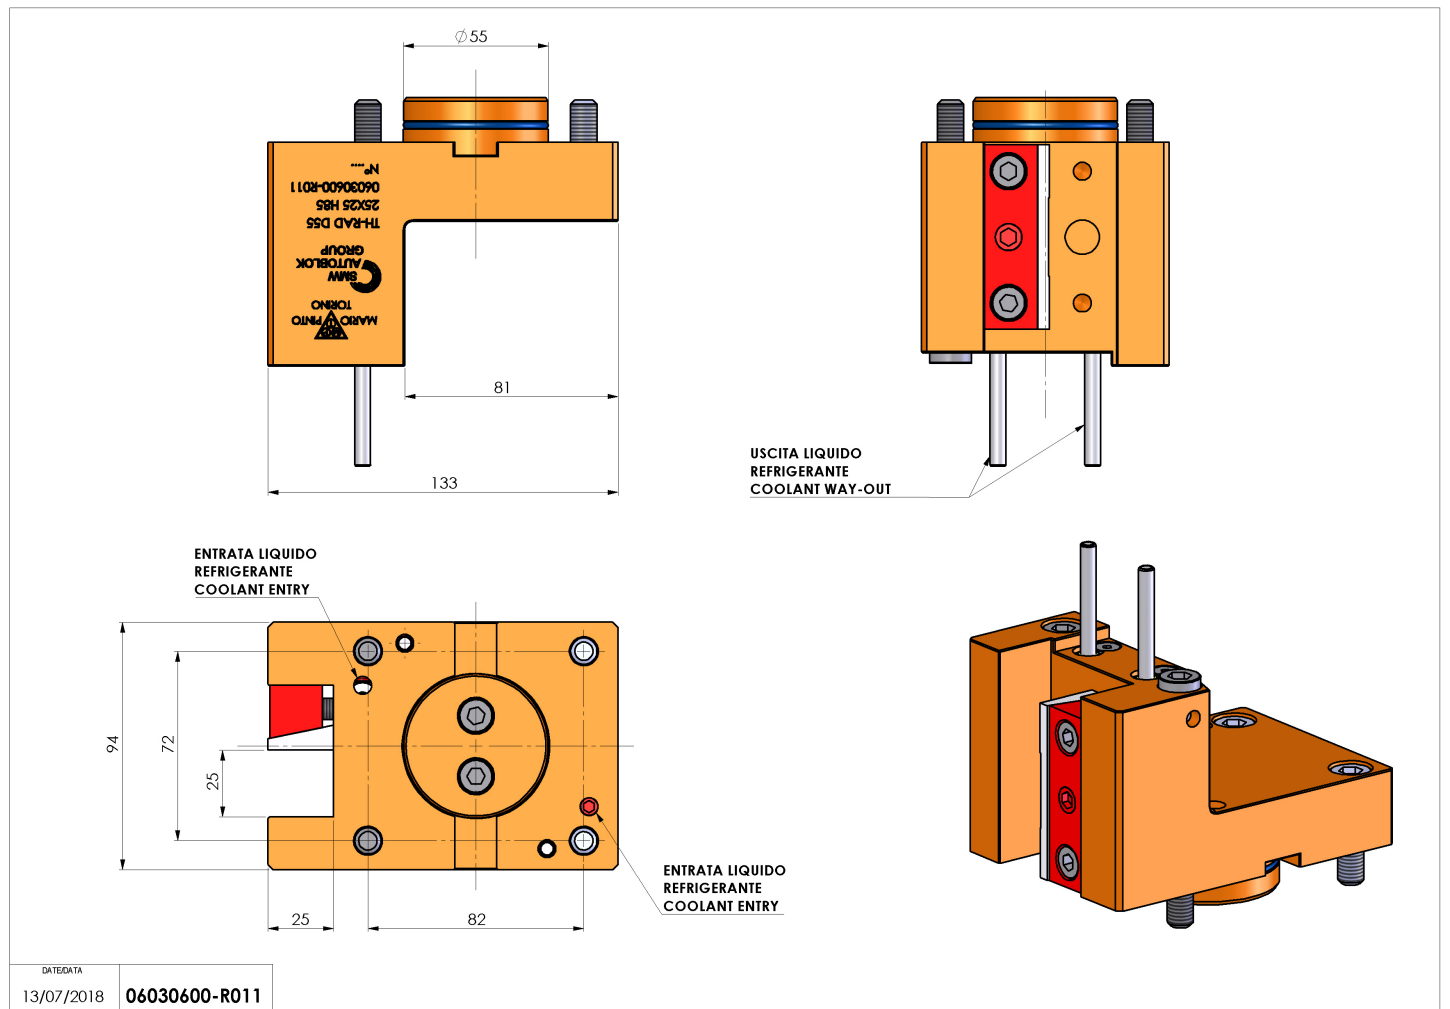

## 06030600 - TH-RAD D55 Q25 H80

<b>Tipo</b>	TH-RAD Portautensili statico radiale
<b>Attacco</b>	CILINDRICO 55
<b>Uscita utensile</b>	TH radiale 25x25
<b>Raffreddamento</b>	Refrigerazione esterna
<b>H [mm]</b>	80

<b>Accessori</b>	N.D.
<b>Note</b>	N.D.
<b>Note per il montaggio</b>	N.D.

Verificare sempre gli ingombri del portautensile in torretta

Salvo modifiche tecniche