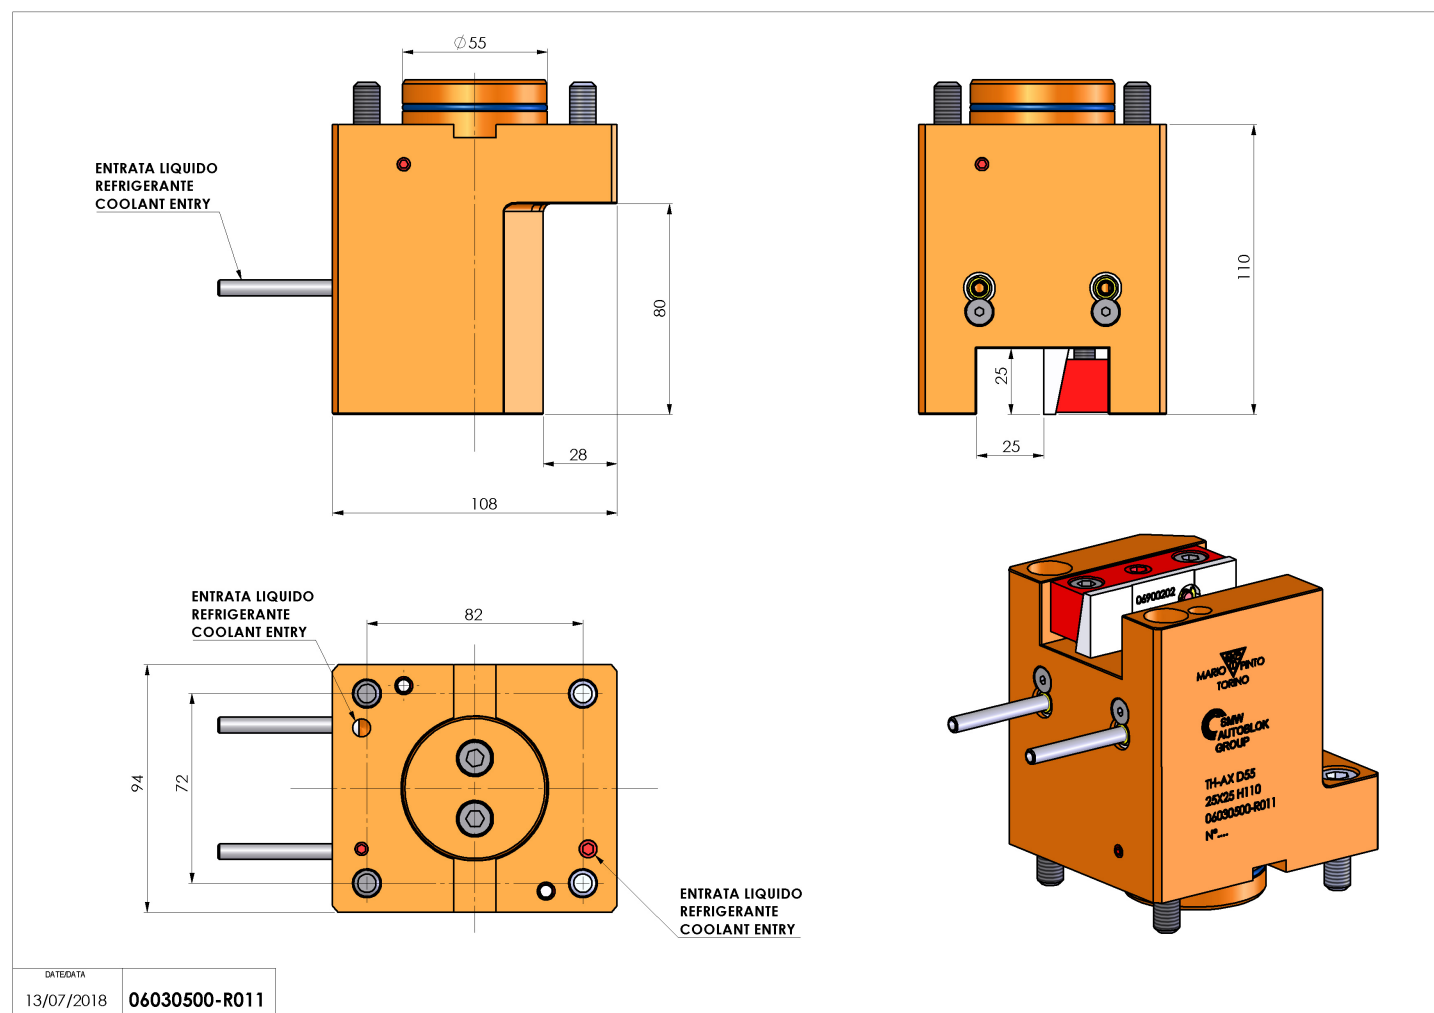

06030500 - TH-AX D55 Q25 H110

Tipo	TH-AX Portautensili statico assiale
Attacco	CILINDRICO 55
Uscita utensile	TH assiale 25x25
Raffreddamento	Refrigerazione esterna
H [mm]	110

Accessori	N.D.
Note	N.D.
Note per il montaggio	N.D.

Verificare sempre gli ingombri del portautensile in torretta

Salvo modifiche tecniche