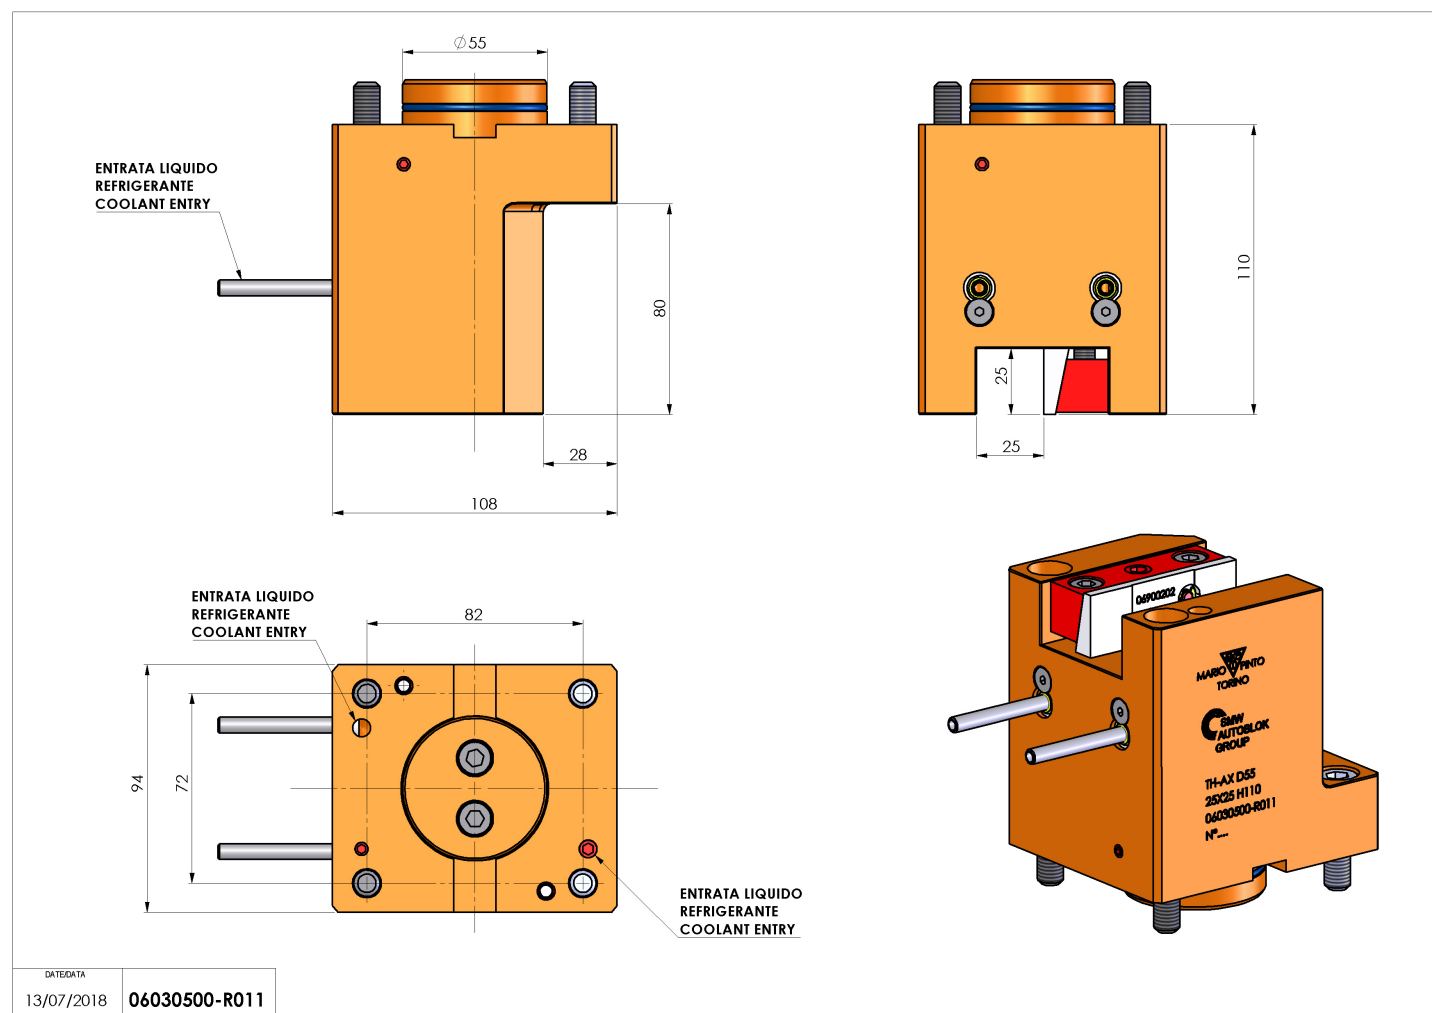

## 06030500 - TH-AX D55 Q25 H110

<b>Tipo</b>	TH-AX Portautensili statico assiale
<b>Attacco</b>	CILINDRICO 55
<b>Uscita utensile</b>	TH assiale 25x25
<b>Raffreddamento</b>	Refrigerazione esterna
<b>H [mm]</b>	110

<b>Accessori</b>	N.D.
<b>Note</b>	N.D.
<b>Note per il montaggio</b>	N.D.

Verificare sempre gli ingombri del portautensile in torretta

Salvo modifiche tecniche