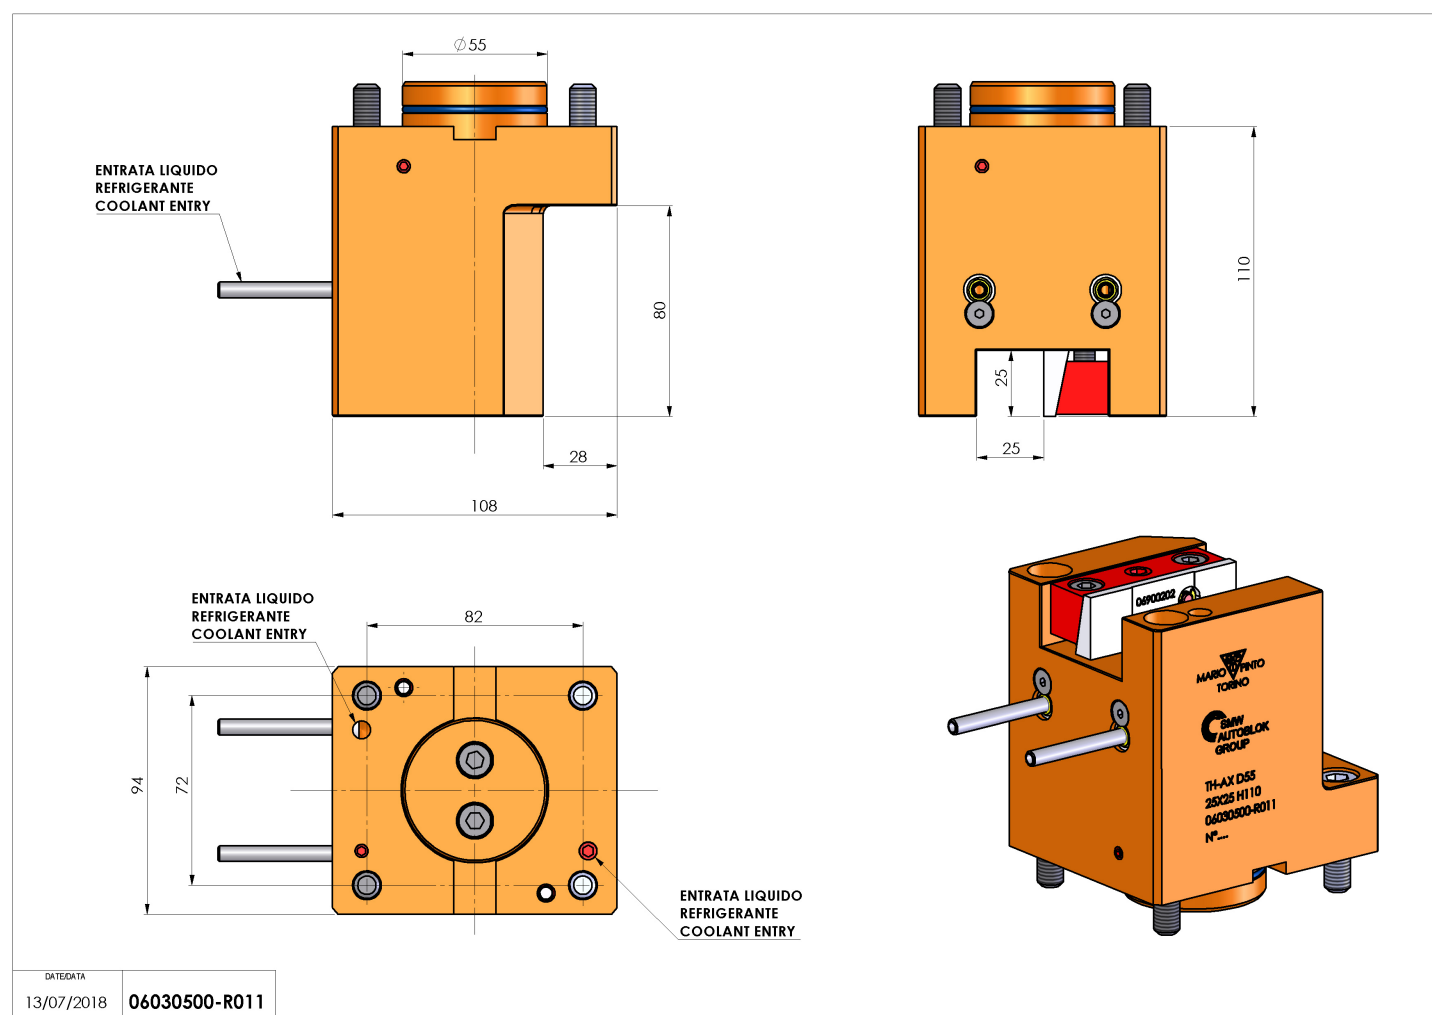

## 06030500 - TH-AX D55 Q25 H110

<b>Tipo</b>	TH-AX Portautensili statico assiale
<b>Attacco</b>	CILINDRICO 55
<b>Uscita utensile</b>	TH assiale 25x25
<b>Raffreddamento</b>	Refrigerazione esterna
<b>H [mm]</b>	110

<b>Accessori</b>	N.D.
<b>Note</b>	N.D.
<b>Note per il montaggio</b>	N.D.

Verificare sempre gli ingombri del portautensile in torretta

Salvo modifiche tecniche