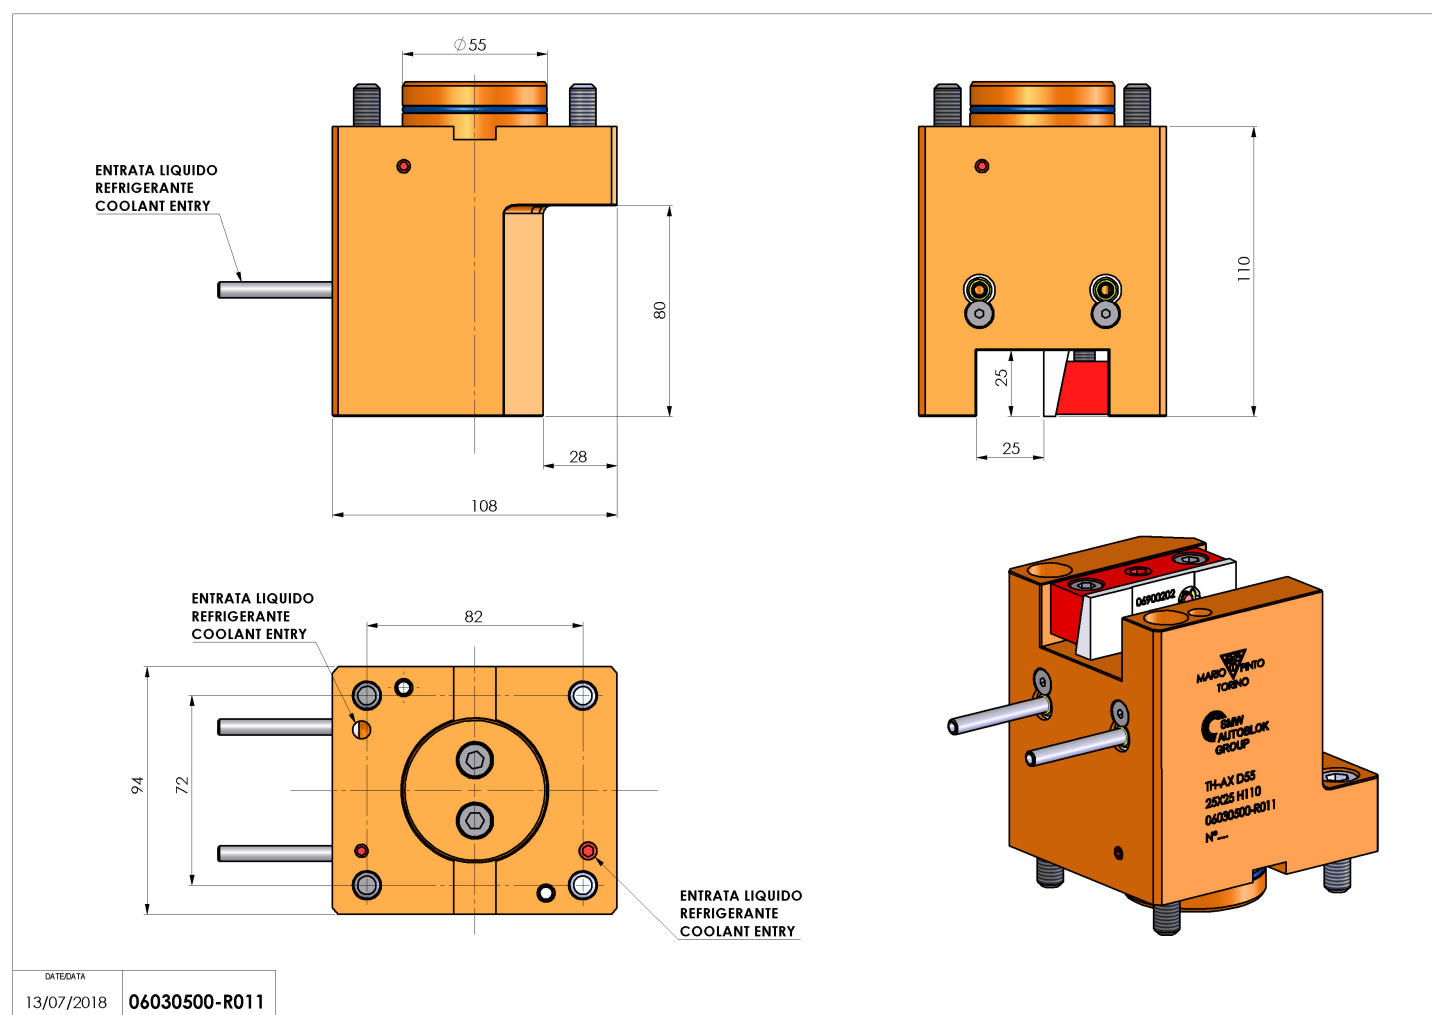

06030500 - TH-AX D55 Q25 H110

Tipo	TH-AX Portautensili statico assiale
Attacco	CILINDRICO 55
Uscita utensile	TH assiale 25x25
Raffreddamento	Refrigerazione esterna
H [mm]	110

Accessori	N.D.
Note	N.D.
Note per il montaggio	N.D.

Verificare sempre gli ingombri del portautensile in torretta

Salvo modifiche tecniche