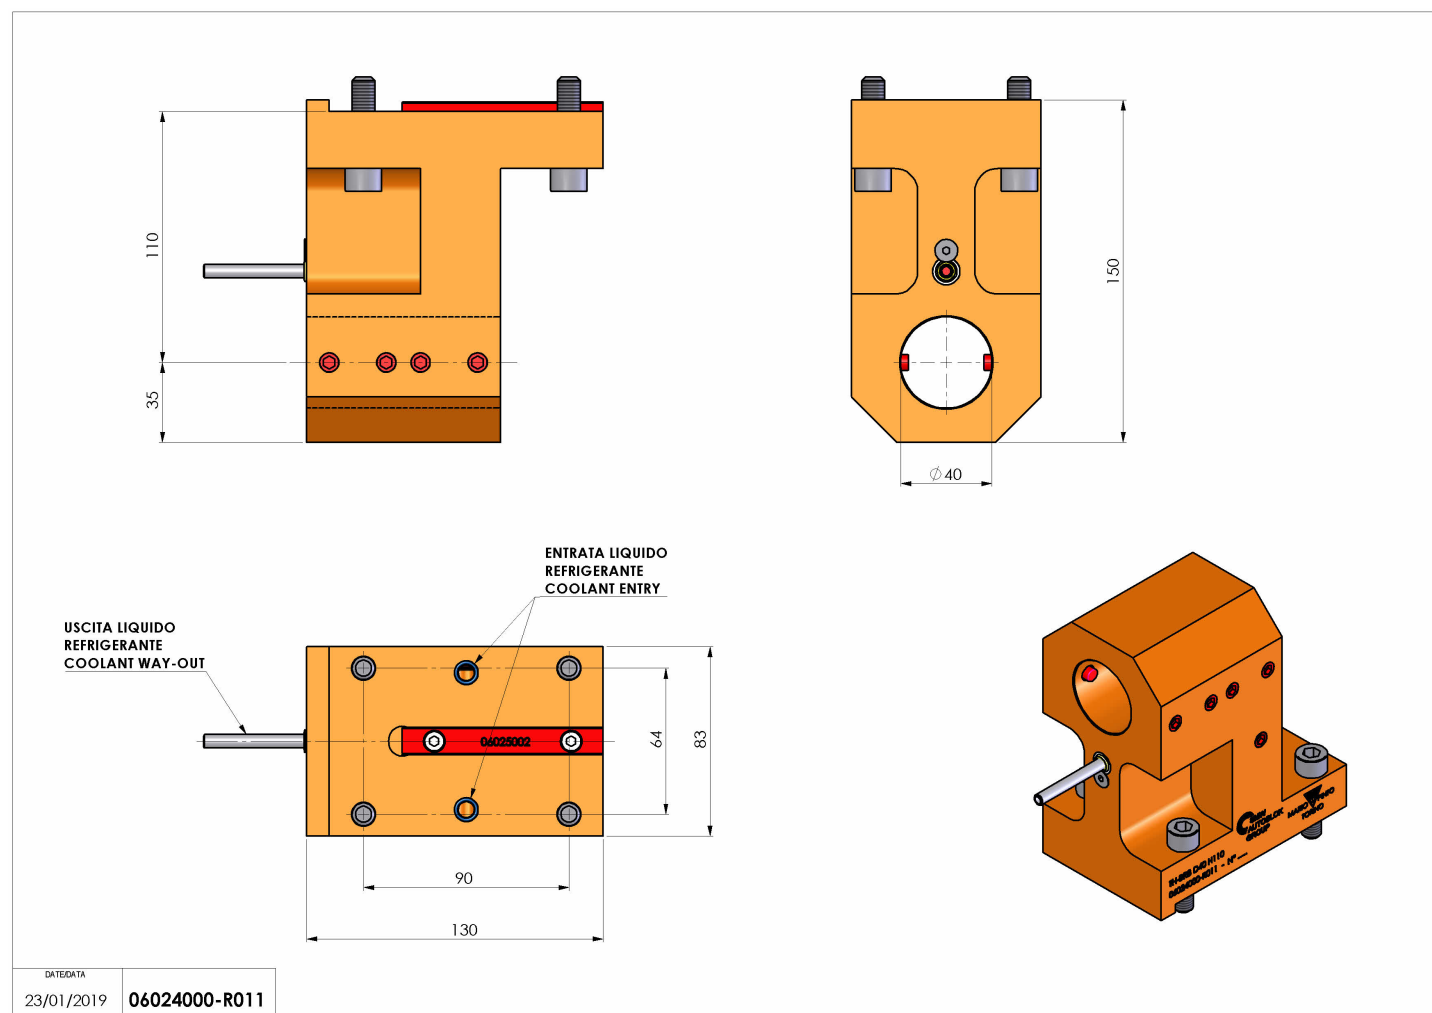

06024000 - TH-BRB D40 H110

Tipo	TH-BRB Portautensili statico portabareno
Attacco	FISSO TAKAMAZ
Uscita utensile	TH porta bareno 40
Raffreddamento	Refrigerazione esterna / interna
H [mm]	110

Accessori	N.D.
Note	N.D.
Note per il montaggio	N.D.

Verificare sempre gli ingombri del portautensile in torretta

DATE/DATE
23/01/2019 **06024000-R011**

Salvo modifiche tecniche