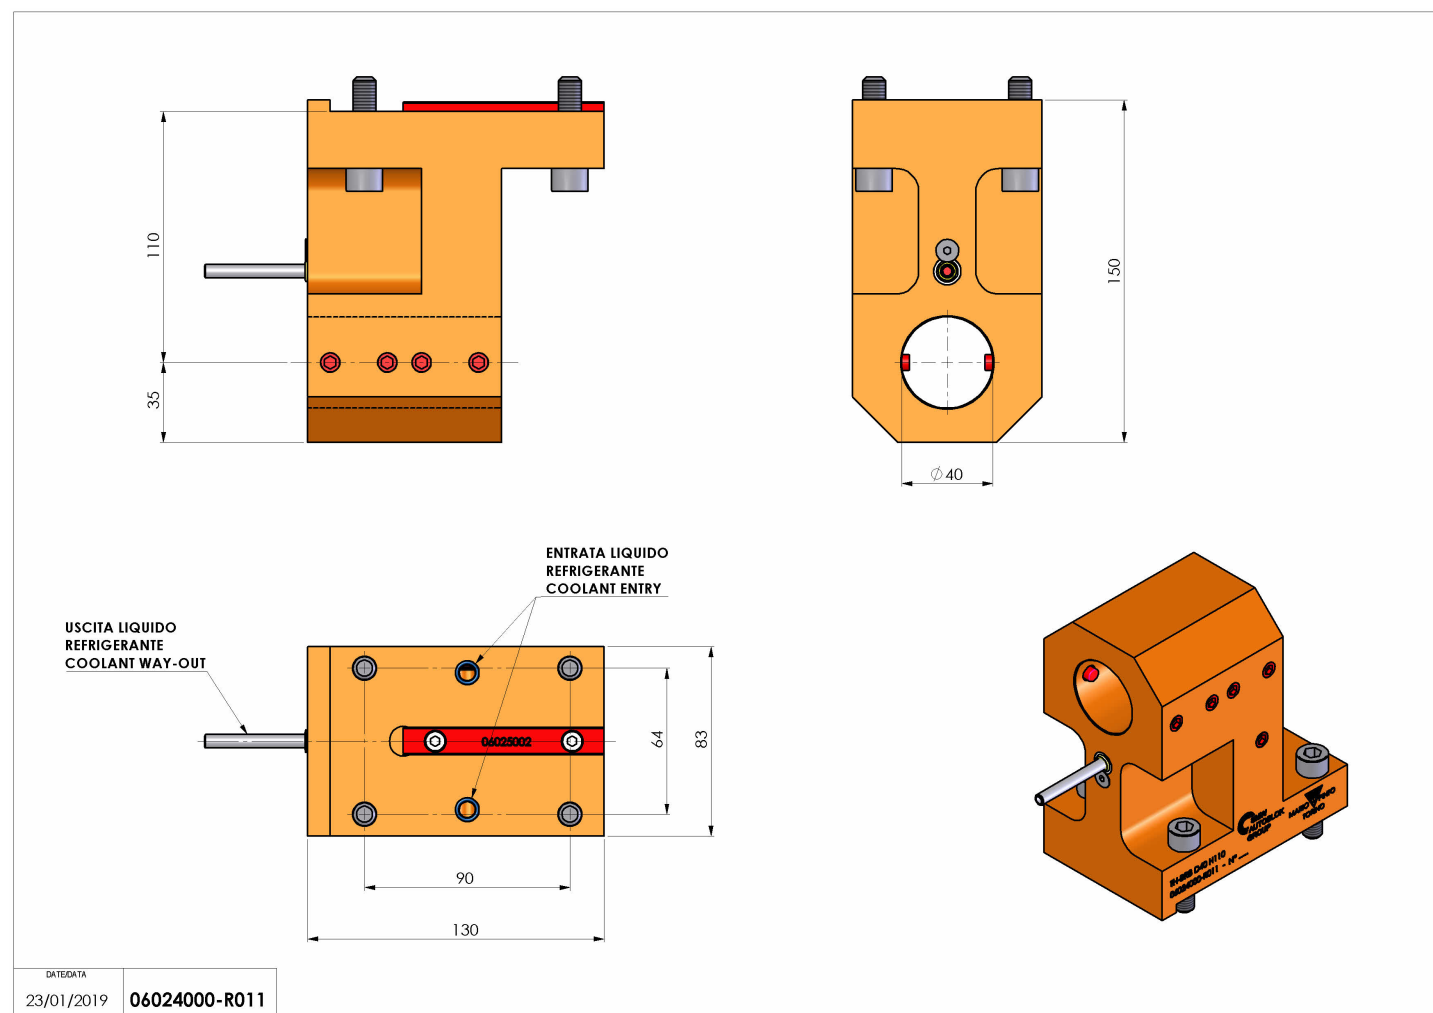

06024000 - TH-BRB D40 H110

Tipo	TH-BRB Portautensili statico portabareno
Attacco	FISSO TAKAMAZ
Uscita utensile	TH porta bareno 40
Raffreddamento	Refrigerazione esterna / interna
H [mm]	110

Accessori	N.D.
Note	N.D.
Note per il montaggio	N.D.

Verificare sempre gli ingombri del portautensile in torretta

Salvo modifiche tecniche