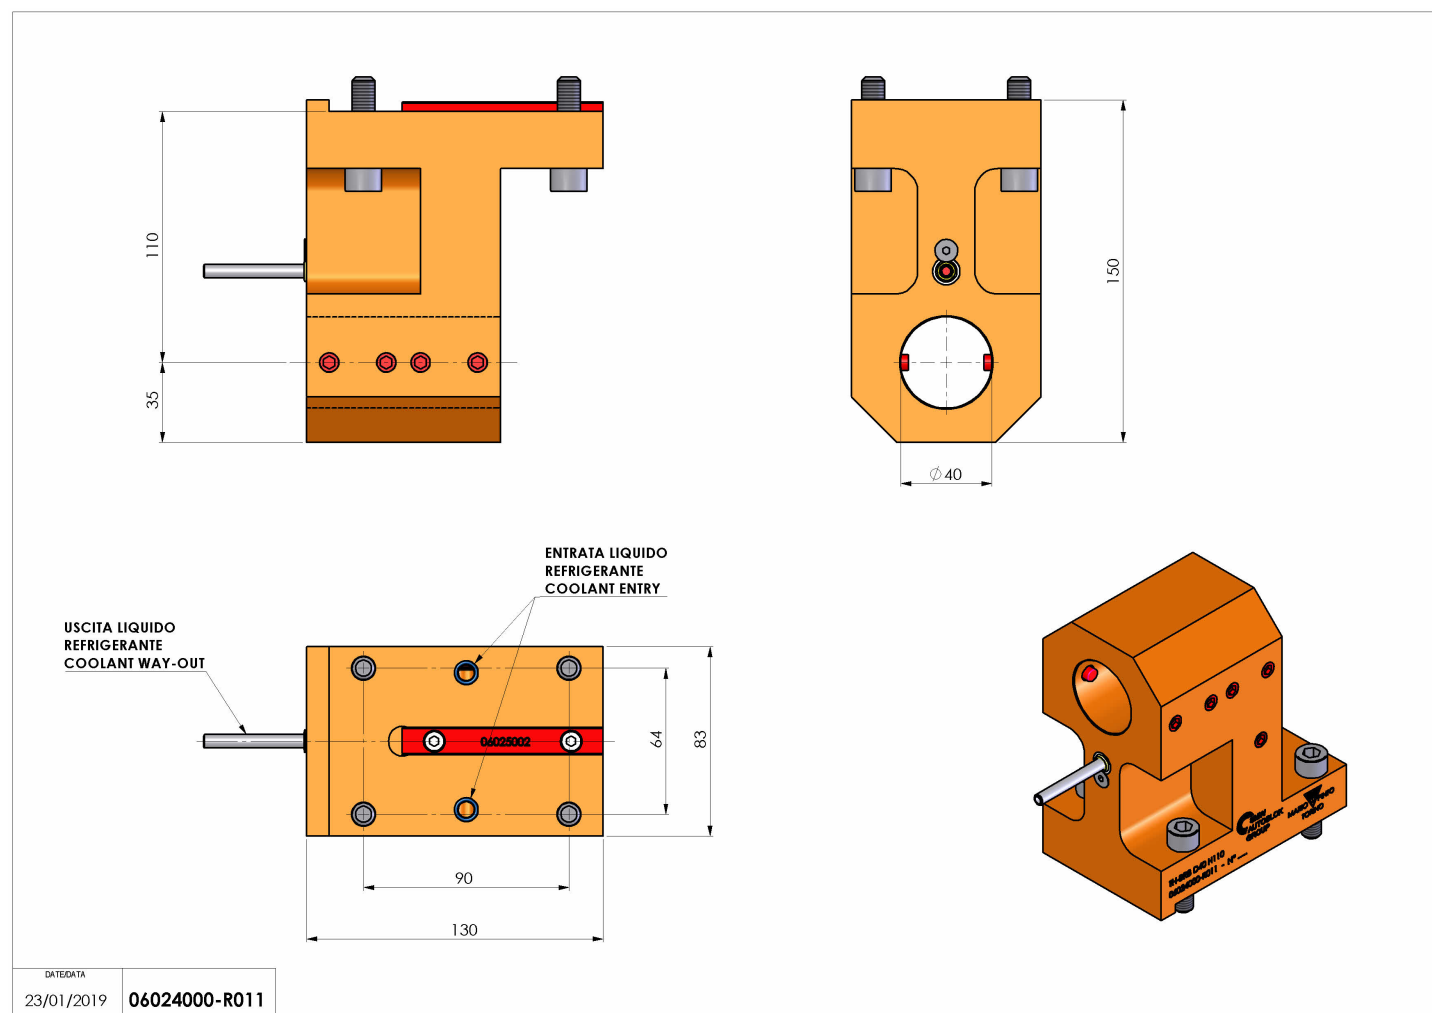

## 06024000 - TH-BRB D40 H110

<b>Tipo</b>	TH-BRB Portautensili statico portabareno
<b>Attacco</b>	FISSO TAKAMAZ
<b>Uscita utensile</b>	TH porta bareno 40
<b>Raffreddamento</b>	Refrigerazione esterna / interna
<b>H [mm]</b>	110

<b>Accessori</b>	N.D.
<b>Note</b>	N.D.
<b>Note per il montaggio</b>	N.D.

Verificare sempre gli ingombri del portautensile in torretta

Salvo modifiche tecniche

DATE/DATE  
23/01/2019 **06024000-R011**