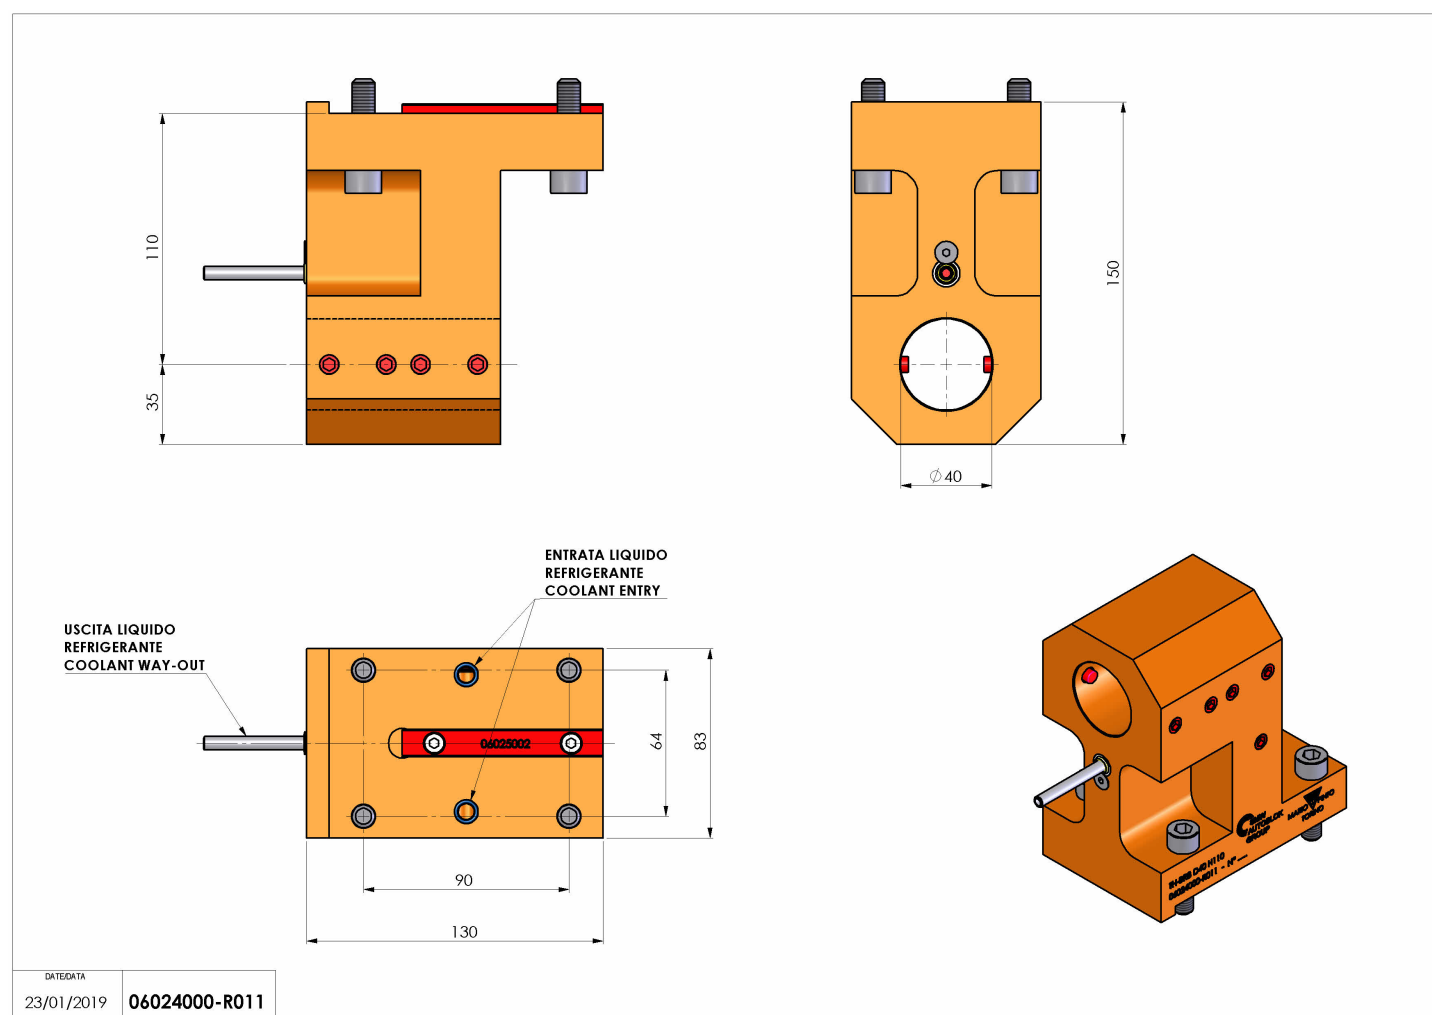

## 06024000 - TH-BRB D40 H110

<b>Tipo</b>	TH-BRB Portautensili statico portabareno
<b>Attacco</b>	FISSO TAKAMAZ
<b>Uscita utensile</b>	TH porta bareno 40
<b>Raffreddamento</b>	Refrigerazione esterna / interna
<b>H [mm]</b>	110

<b>Accessori</b>	N.D.
<b>Note</b>	N.D.
<b>Note per il montaggio</b>	N.D.

Verificare sempre gli ingombri del portautensile in torretta

Salvo modifiche tecniche