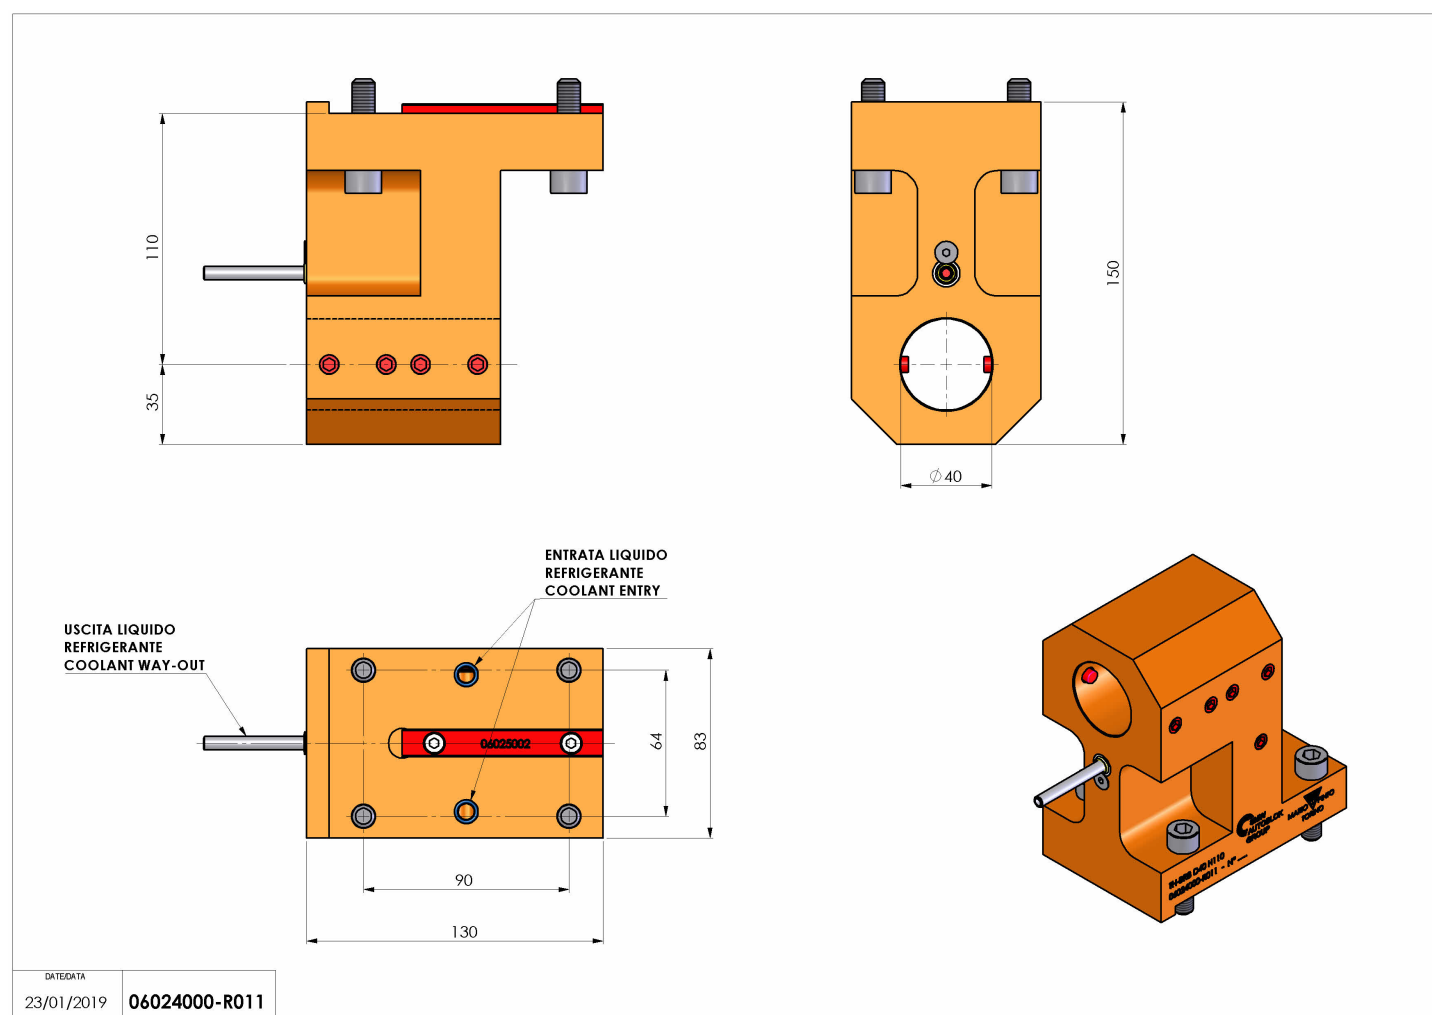

06024000 - TH-BRB D40 H110

Tipo	TH-BRB Portautensili statico portabareno
Attacco	FISSO TAKAMAZ
Uscita utensile	TH porta bareno 40
Raffreddamento	Refrigerazione esterna / interna
H [mm]	110

Accessori	N.D.
Note	N.D.
Note per il montaggio	N.D.

Verificare sempre gli ingombri del portautensile in torretta

DATE/DATE
23/01/2019 **06024000-R011**

Salvo modifiche tecniche