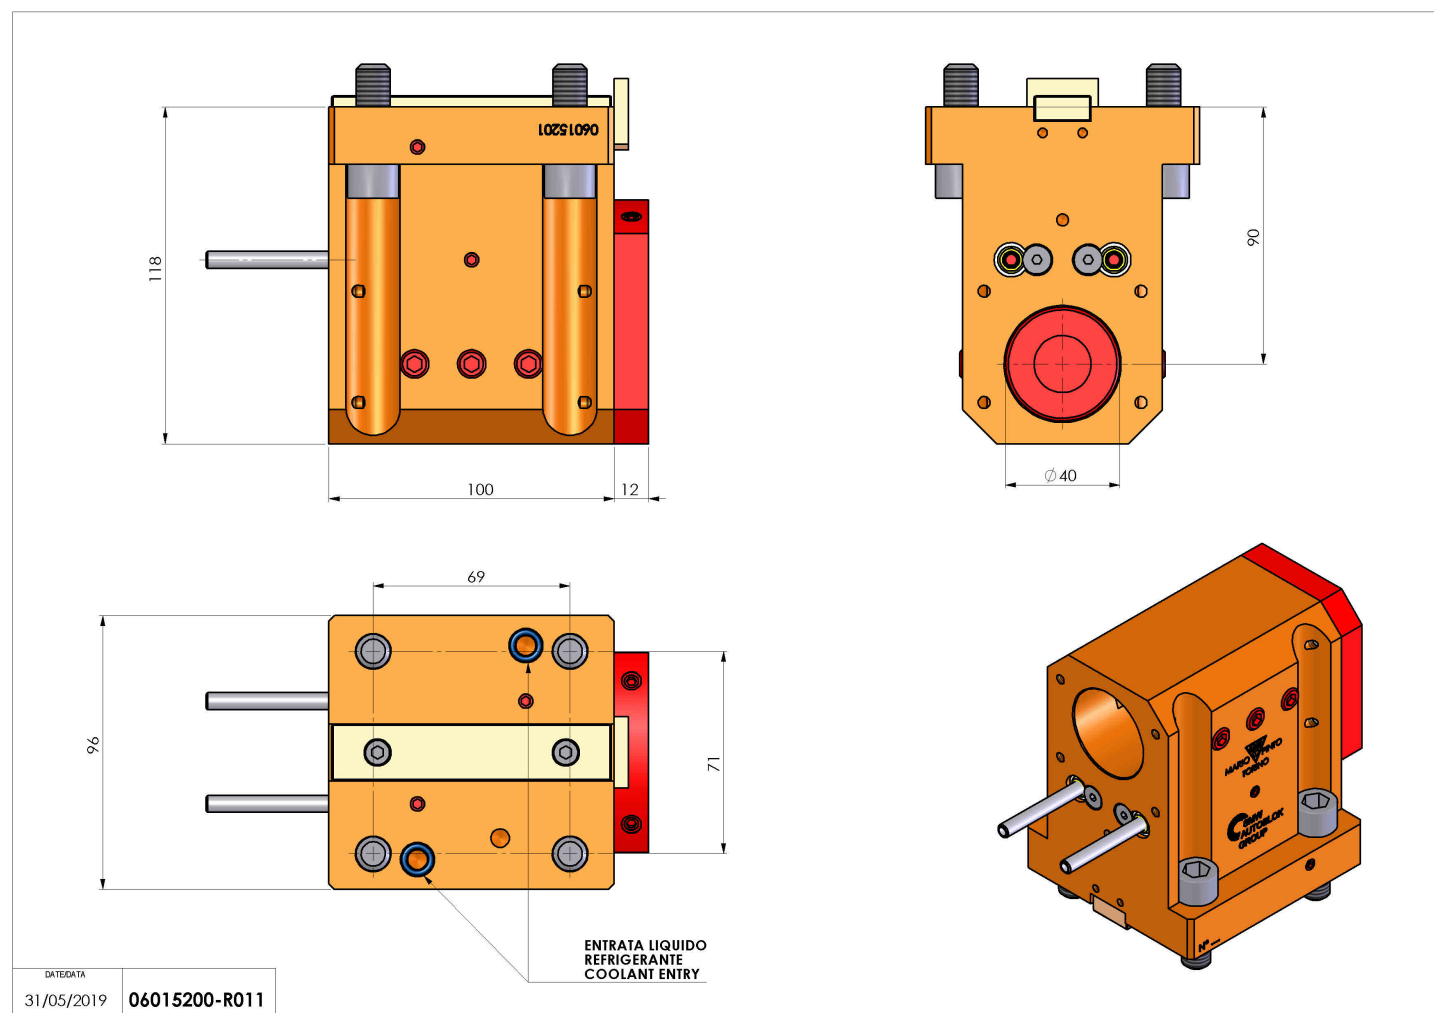

06015200 - TH-BRB D65 D40 H90

| | |
|------------------------|---|
| Tipo | TH-BRB Portautensili statico portabareno |
| Attacco | CILINDRICO 65 |
| Uscita utensile | TH porta bareno 40 |
| Raffreddamento | Refrigerazione esterna / interna |
| H [mm] | 90 |

| | |
|------------------------------|------|
| Accessori | N.D. |
| Note | N.D. |
| Note per il montaggio | N.D. |

Verificare sempre gli ingombri del portautensile in torretta

Salvo modifiche tecniche