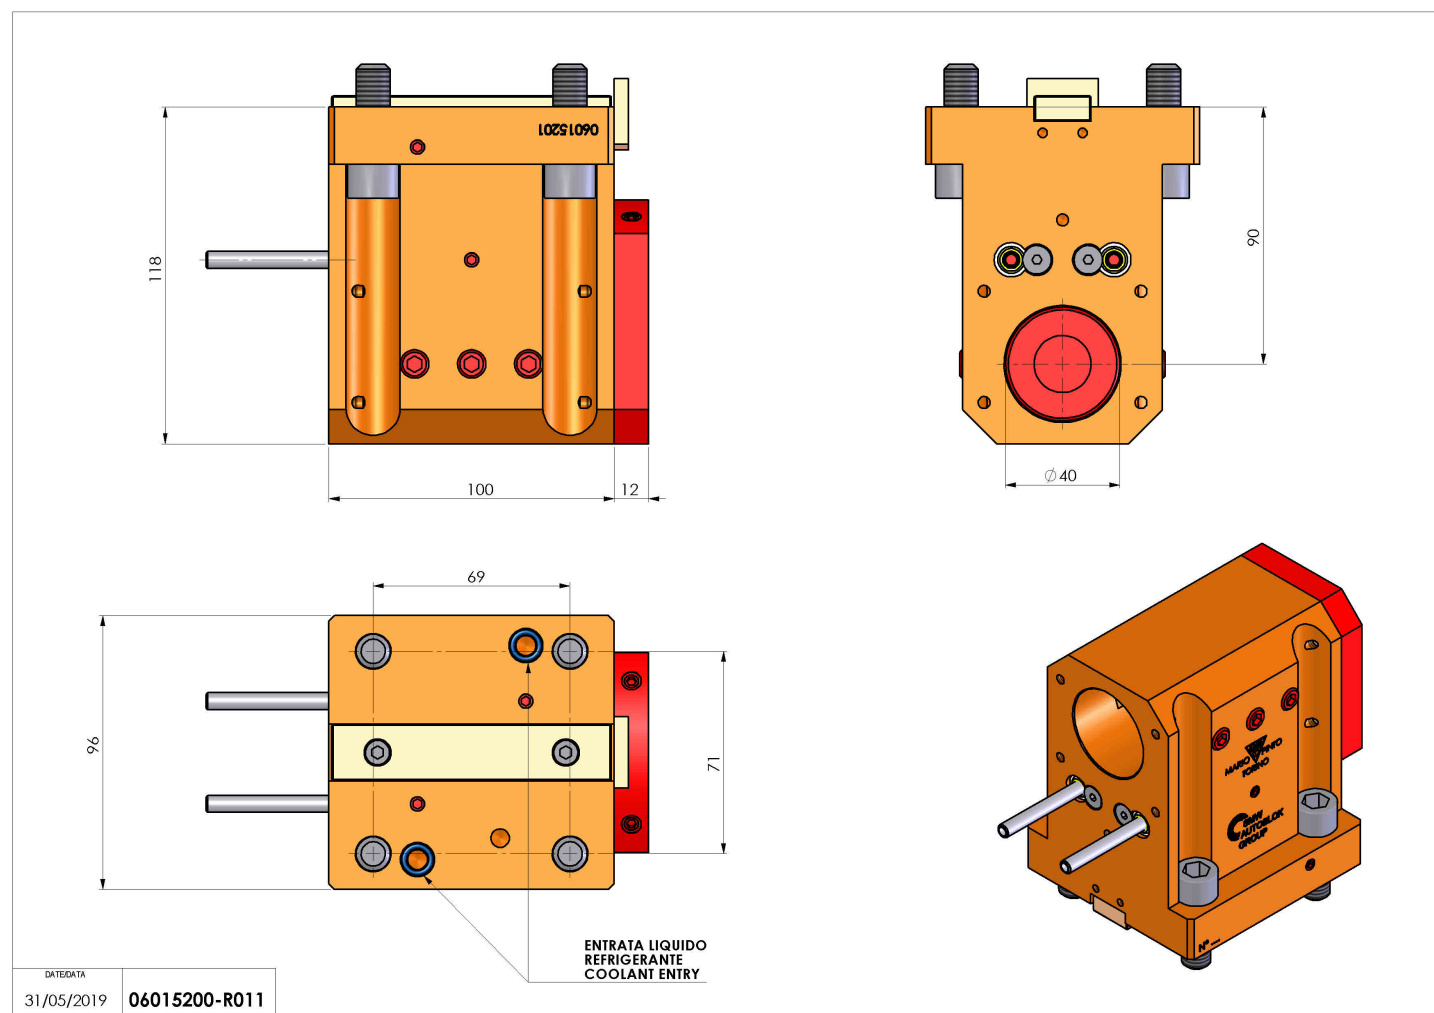

06015200 - TH-BRB D65 D40 H90

Tipo	TH-BRB Portautensili statico portabareno
Attacco	CILINDRICO 65
Uscita utensile	TH porta bareno 40
Raffreddamento	Refrigerazione esterna / interna
H [mm]	90

Accessori	N.D.
Note	N.D.
Note per il montaggio	N.D.

Verificare sempre gli ingombri del portautensile in torretta

Salvo modifiche tecniche