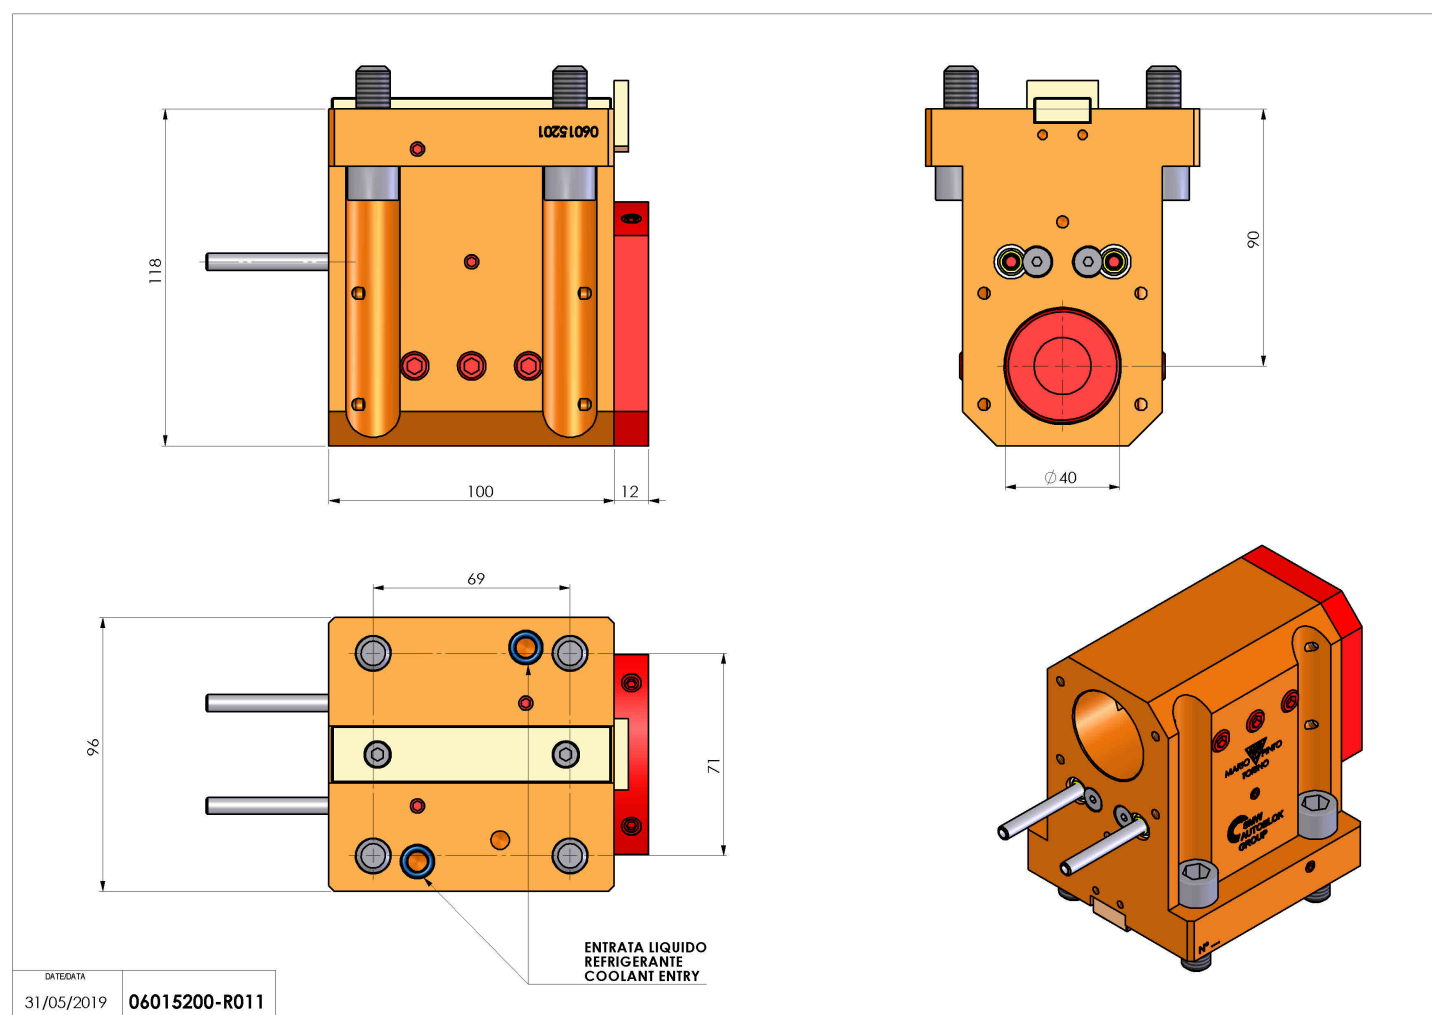

## 06015200 - TH-BRB D65 D40 H90

<b>Tipo</b>	TH-BRB Portautensili statico portabareno
<b>Attacco</b>	CILINDRICO 65
<b>Uscita utensile</b>	TH porta bareno 40
<b>Raffreddamento</b>	Refrigerazione esterna / interna
<b>H [mm]</b>	90

<b>Accessori</b>	N.D.
<b>Note</b>	N.D.
<b>Note per il montaggio</b>	N.D.

Verificare sempre gli ingombri del portautensile in torretta

Salvo modifiche tecniche