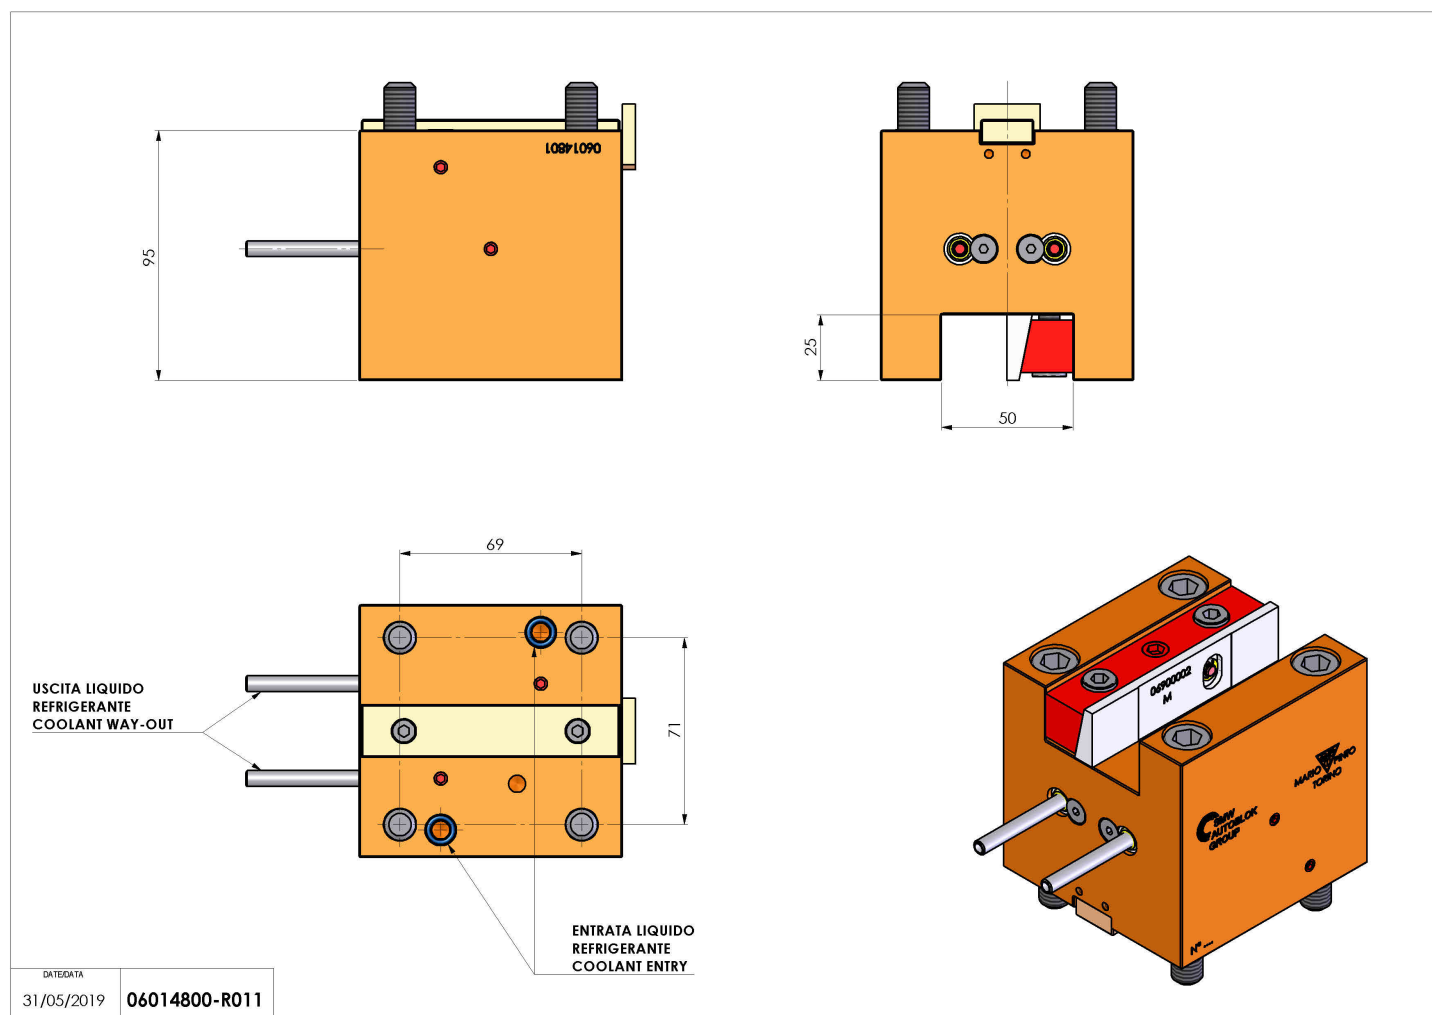

## 06014800 - TH-RAD D65 Q25 H95

<b>Tipo</b>	TH-AX Portautensili statico assiale
<b>Attacco</b>	CILINDRICO 65
<b>Uscita utensile</b>	TH assiale 25x25
<b>Raffreddamento</b>	Refrigerazione esterna
<b>H [mm]</b>	95

<b>Accessori</b>	N.D.
<b>Note</b>	N.D.
<b>Note per il montaggio</b>	N.D.

Verificare sempre gli ingombri del portautensile in torretta

Salvo modifiche tecniche