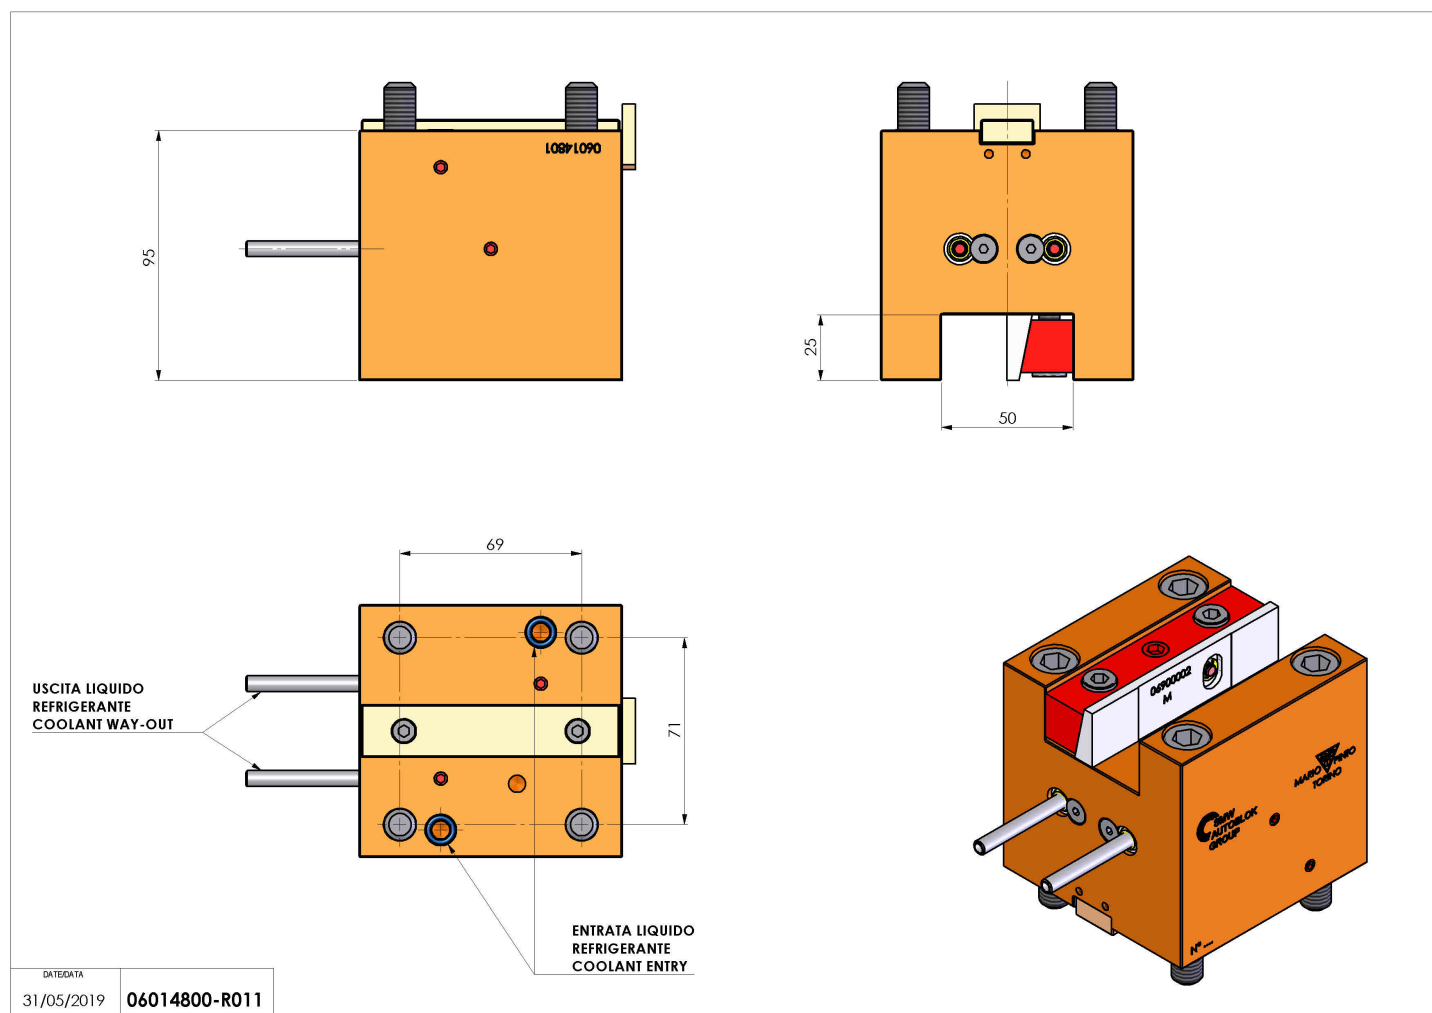

## 06014800 - TH-RAD D65 Q25 H95

<b>Tipo</b>	TH-AX Portautensili statico assiale
<b>Attacco</b>	CILINDRICO 65
<b>Uscita utensile</b>	TH assiale 25x25
<b>Raffreddamento</b>	Refrigerazione esterna
<b>H [mm]</b>	95

<b>Accessori</b>	N.D.
<b>Note</b>	N.D.
<b>Note per il montaggio</b>	N.D.

Verificare sempre gli ingombri del portautensile in torretta

Salvo modifiche tecniche

DATE DATA  
31/05/2019 06014800-R011