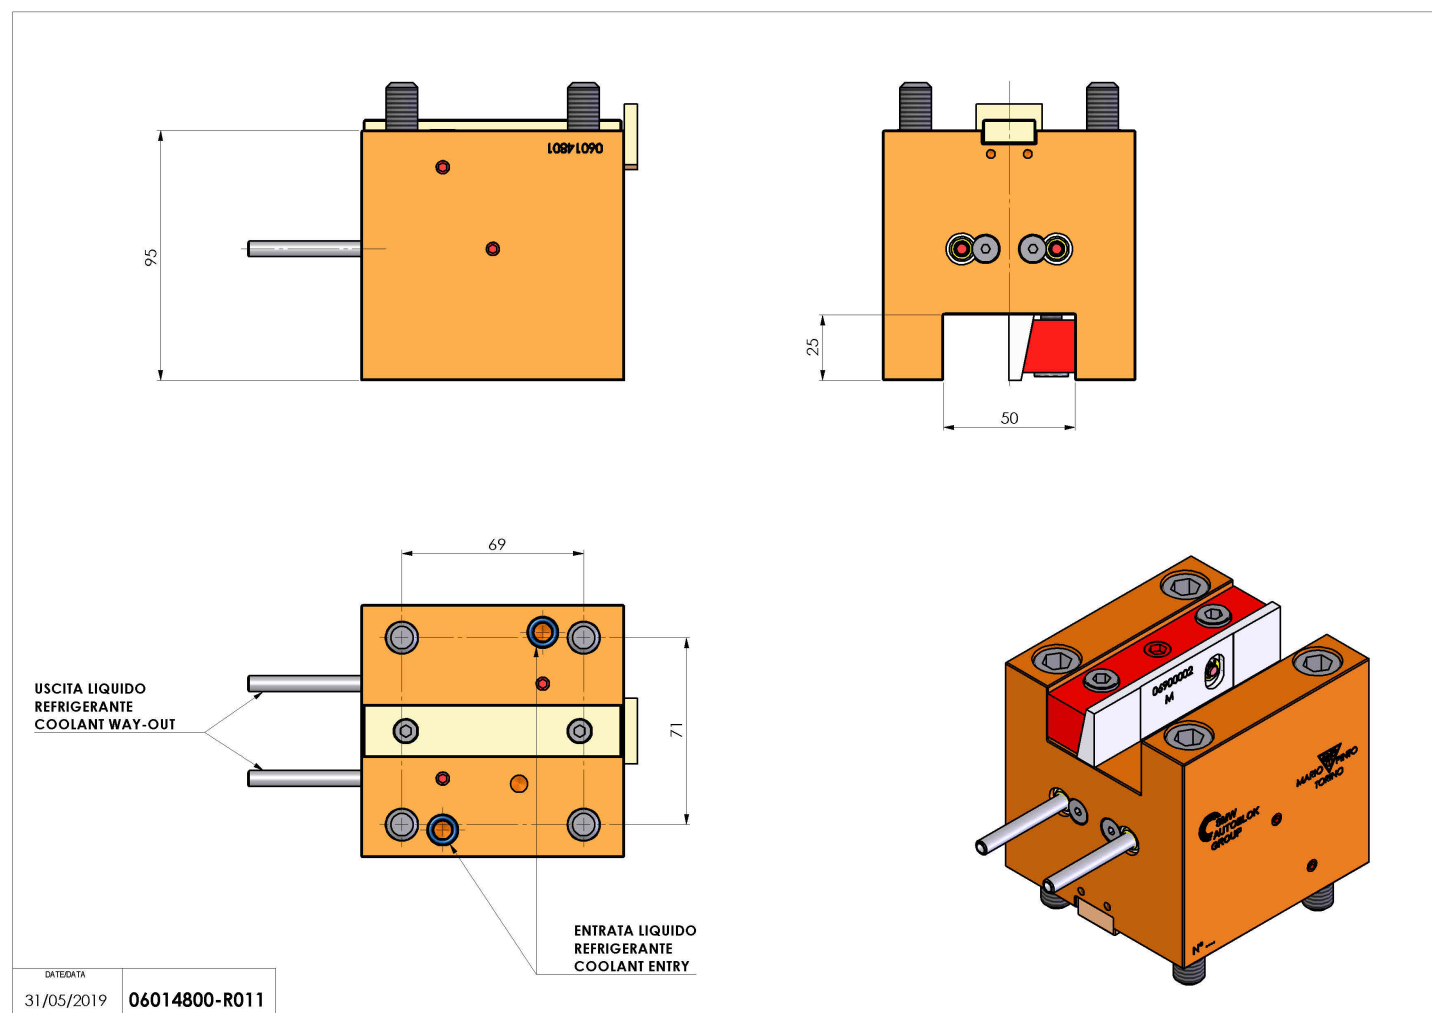

## 06014800 - TH-RAD D65 Q25 H95

<b>Tipo</b>	TH-AX Portautensili statico assiale
<b>Attacco</b>	CILINDRICO 65
<b>Uscita utensile</b>	TH assiale 25x25
<b>Raffreddamento</b>	Refrigerazione esterna
<b>H [mm]</b>	95

<b>Accessori</b>	N.D.
<b>Note</b>	N.D.
<b>Note per il montaggio</b>	N.D.

Verificare sempre gli ingombri del portautensile in torretta

Salvo modifiche tecniche