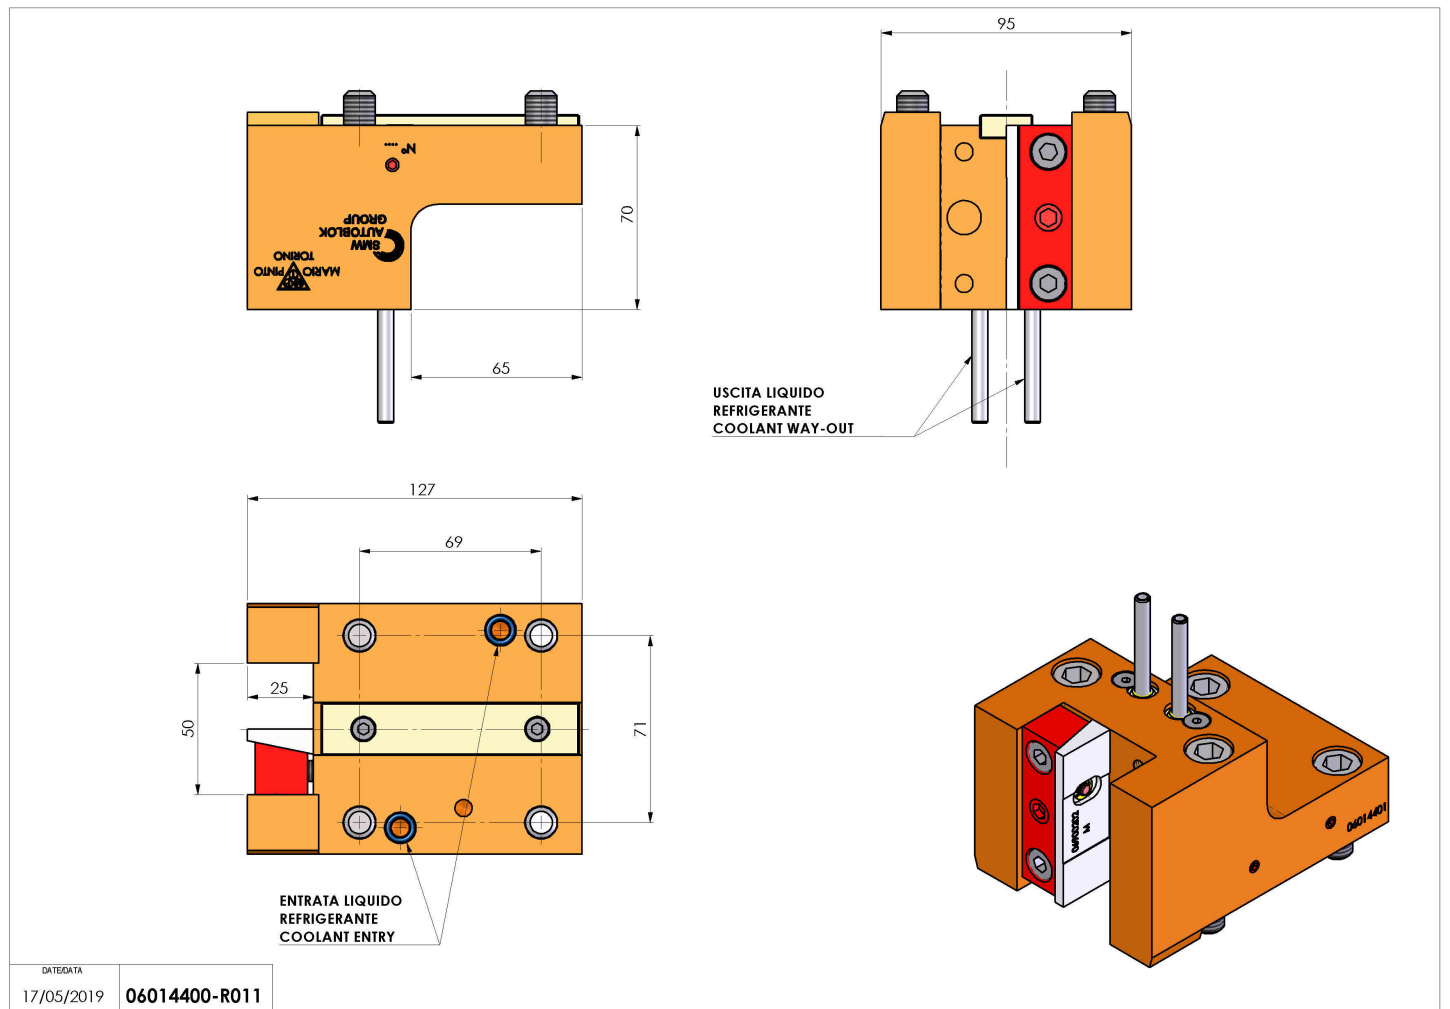

06014400 - TH-RAD D65 Q25 H70

Tipo	TH-RAD Portautensili statico radiale
Attacco	CILINDRICO 65
Uscita utensile	TH radiale 25x25
Raffreddamento	Refrigerazione esterna
H [mm]	70

Accessori	N.D.
Note	N.D.
Note per il montaggio	N.D.

Verificare sempre gli ingombri del portautensile in torretta

Salvo modifiche tecniche