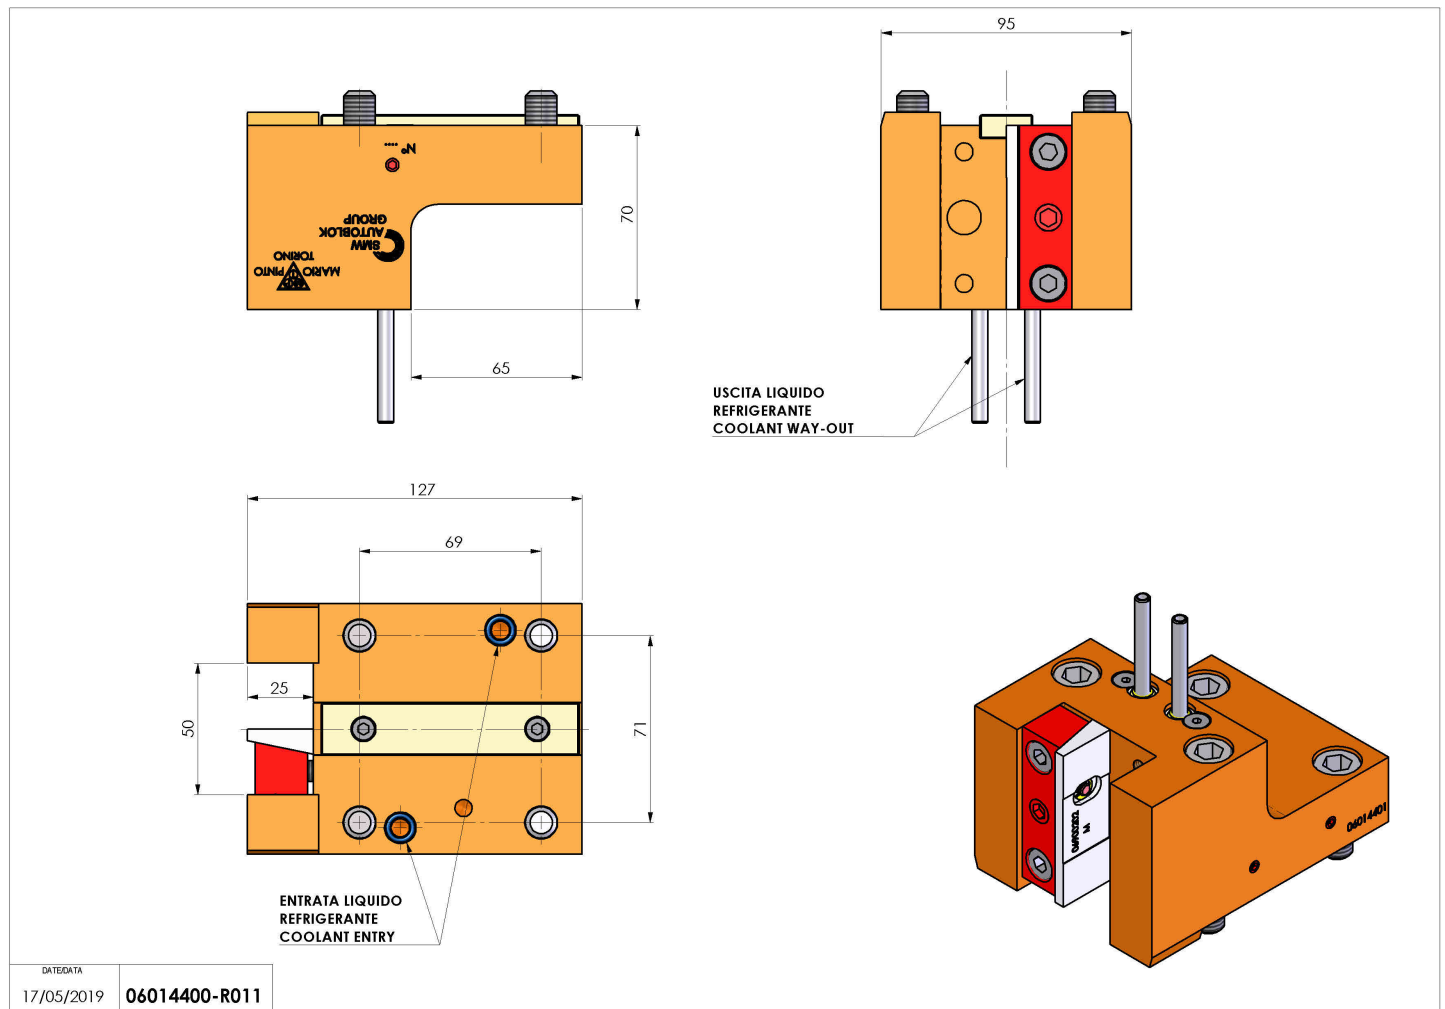

## 06014400 - TH-RAD D65 Q25 H70

<b>Tipo</b>	TH-RAD Portautensili statico radiale
<b>Attacco</b>	CILINDRICO 65
<b>Uscita utensile</b>	TH radiale 25x25
<b>Raffreddamento</b>	Refrigerazione esterna
<b>H [mm]</b>	70

<b>Accessori</b>	N.D.
<b>Note</b>	N.D.
<b>Note per il montaggio</b>	N.D.

Verificare sempre gli ingombri del portautensile in torretta

Salvo modifiche tecniche