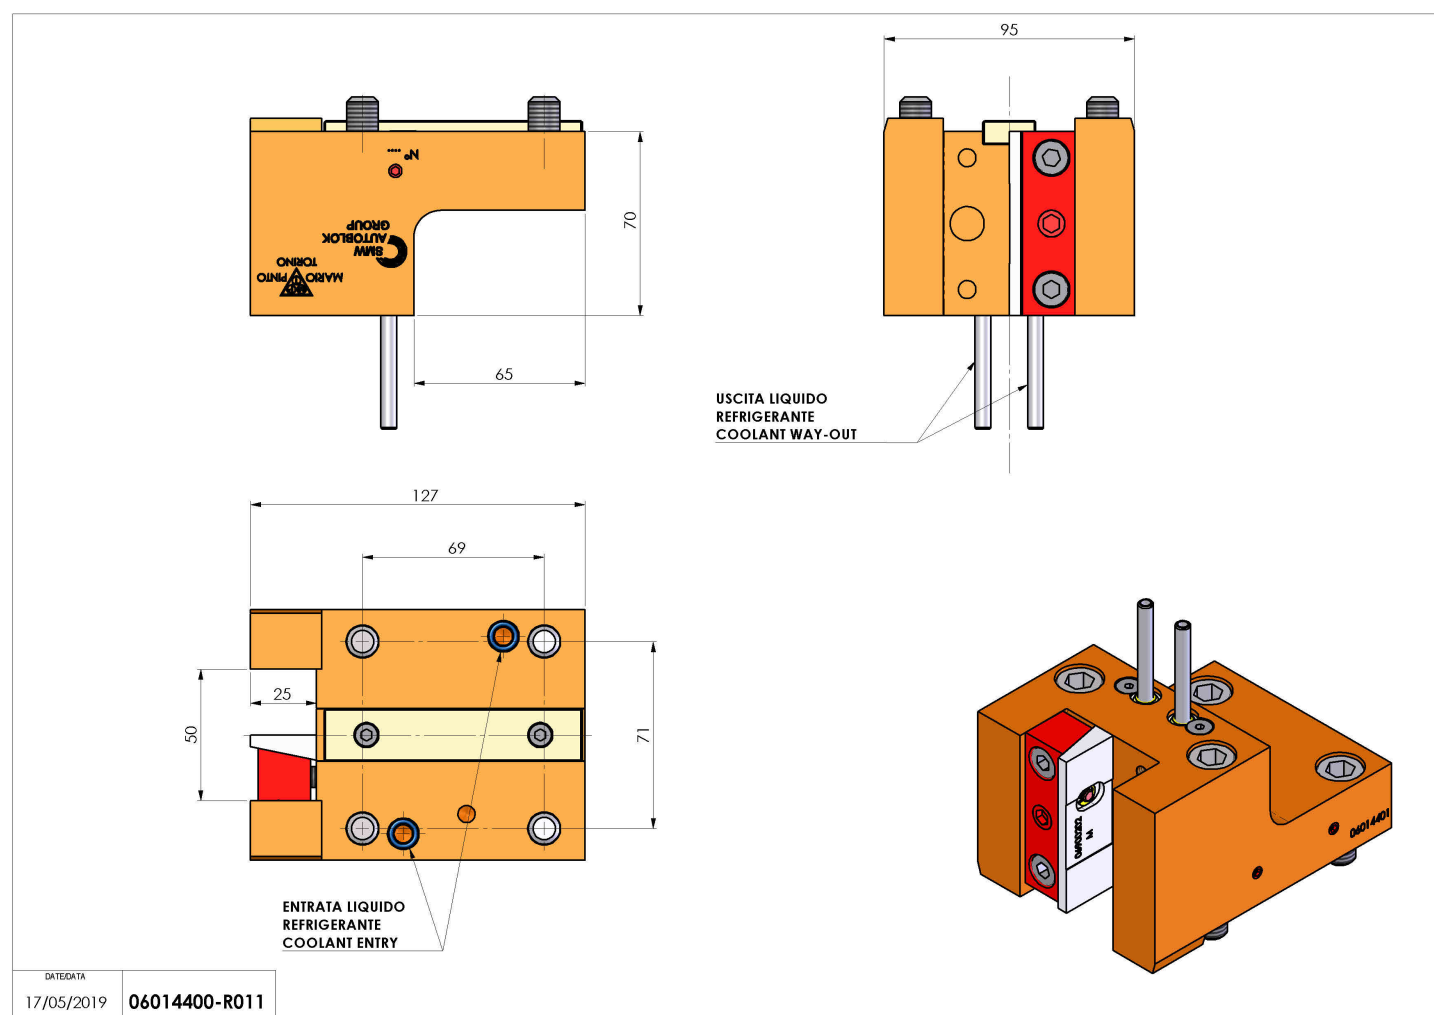

06014400 - TH-RAD D65 Q25 H70

Tipo	TH-RAD Portautensili statico radiale
Attacco	CILINDRICO 65
Uscita utensile	TH radiale 25x25
Raffreddamento	Refrigerazione esterna
H [mm]	70

Accessori	N.D.
Note	N.D.
Note per il montaggio	N.D.

Verificare sempre gli ingombri del portautensile in torretta

Salvo modifiche tecniche