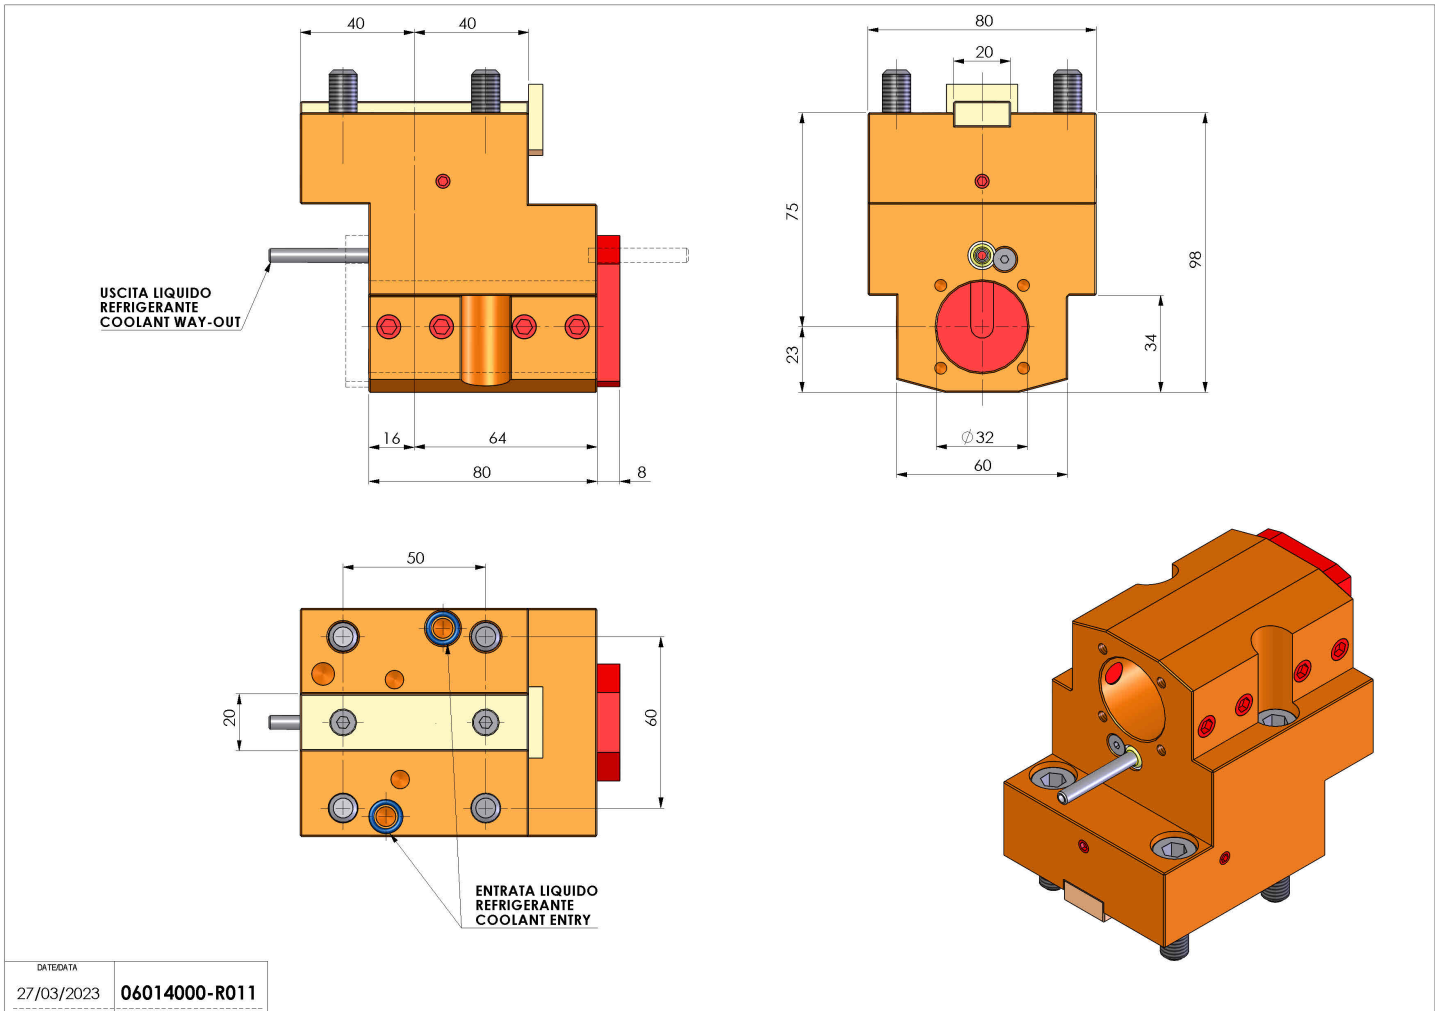

06014000 - TH-BRB D55 D32 OFS16 H75

Tipo	TH-BRB Portautensili statico portabareno
Attacco	CILINDRICO 55
Uscita utensile	TH porta bareno 32
Raffreddamento	Refrigerazione esterna / interna
H [mm]	75
	
Accessori	N.D.
Note	N.D.
Note per il montaggio	N.D.

Verificare sempre gli ingombri del portautensile in torretta

Salvo modifiche tecniche