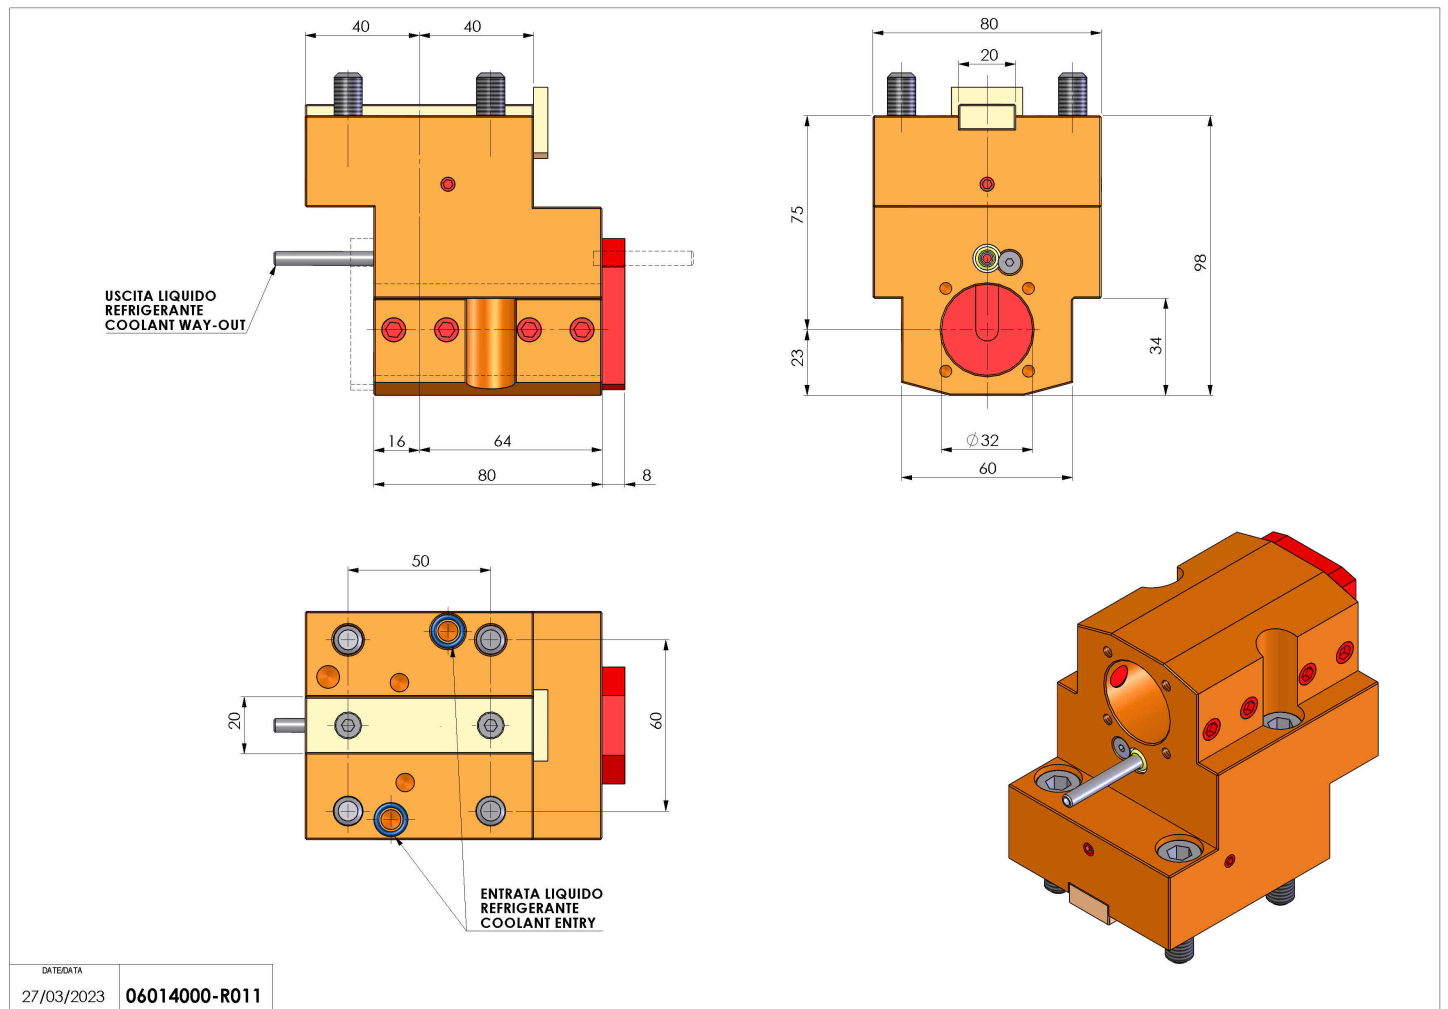

06014000 - TH-BRB D55 D32 OFS16 H75

Tipo	TH-BRB Portautensili statico portabareno
Attacco	CILINDRICO 55
Uscita utensile	TH porta bareno 32
Raffreddamento	Refrigerazione esterna / interna
H [mm]	75
Accessori	N.D.
Note	N.D.
Note per il montaggio	N.D.

Verificare sempre gli ingombri del portautensile in torretta

Salvo modifiche tecniche