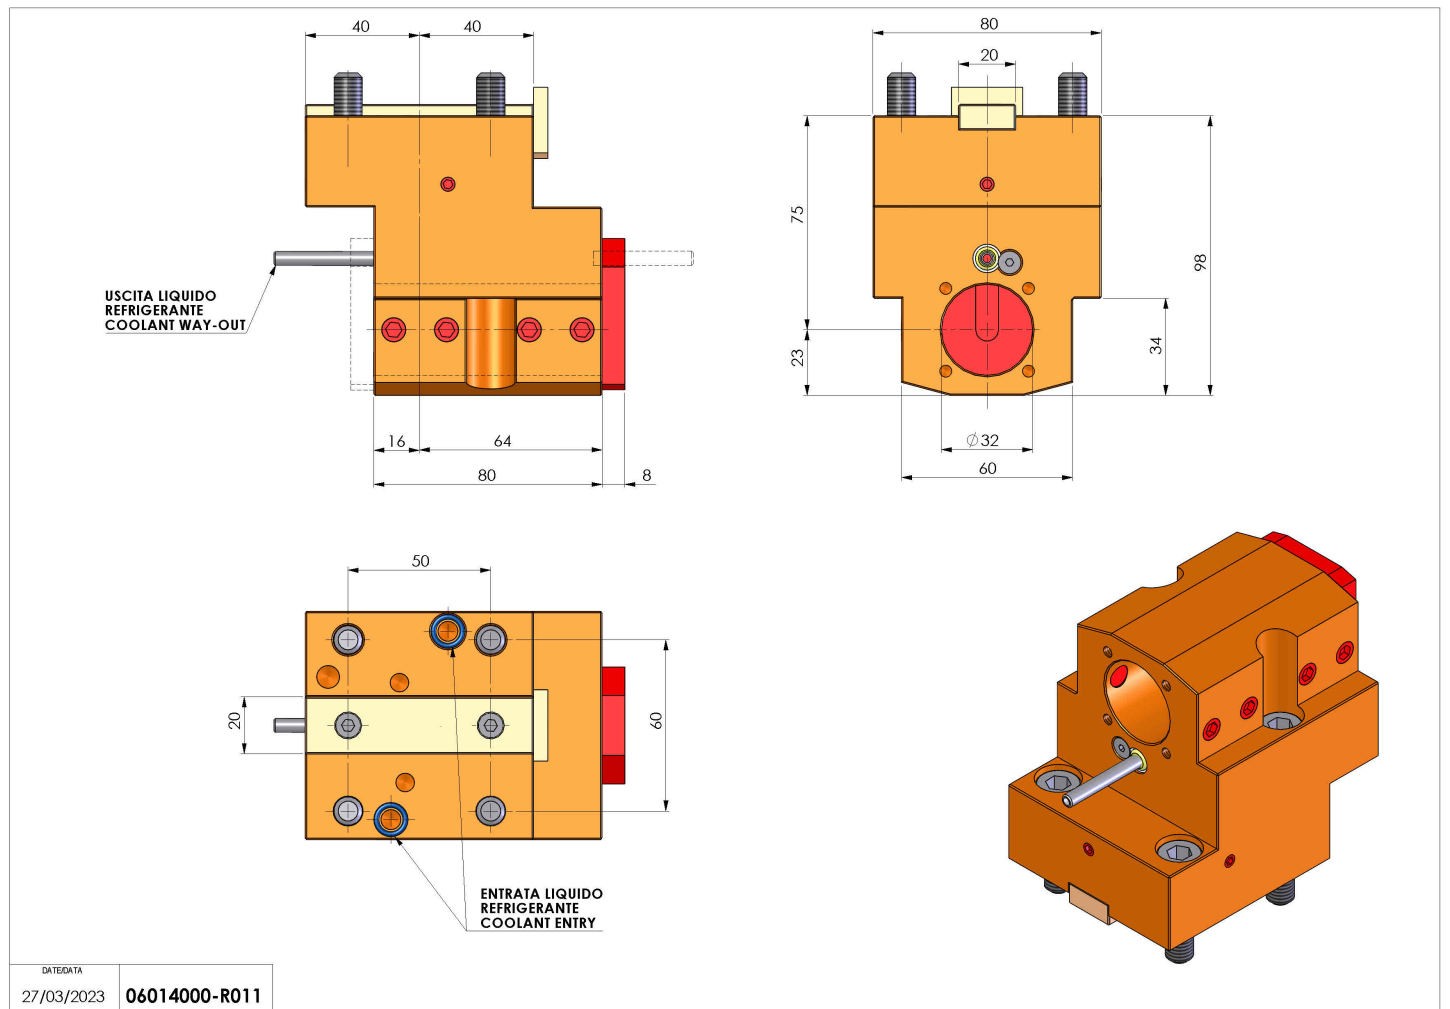

06014000 - TH-BRB D55 D32 OFS16 H75

Tipo	TH-BRB Portautensili statico portabareno
Attacco	CILINDRICO 55
Uscita utensile	TH porta bareno 32
Raffreddamento	Refrigerazione esterna / interna
H [mm]	75
Accessori	N.D.
Note	N.D.
Note per il montaggio	N.D.

Verificare sempre gli ingombri del portautensile in torretta

Salvo modifiche tecniche