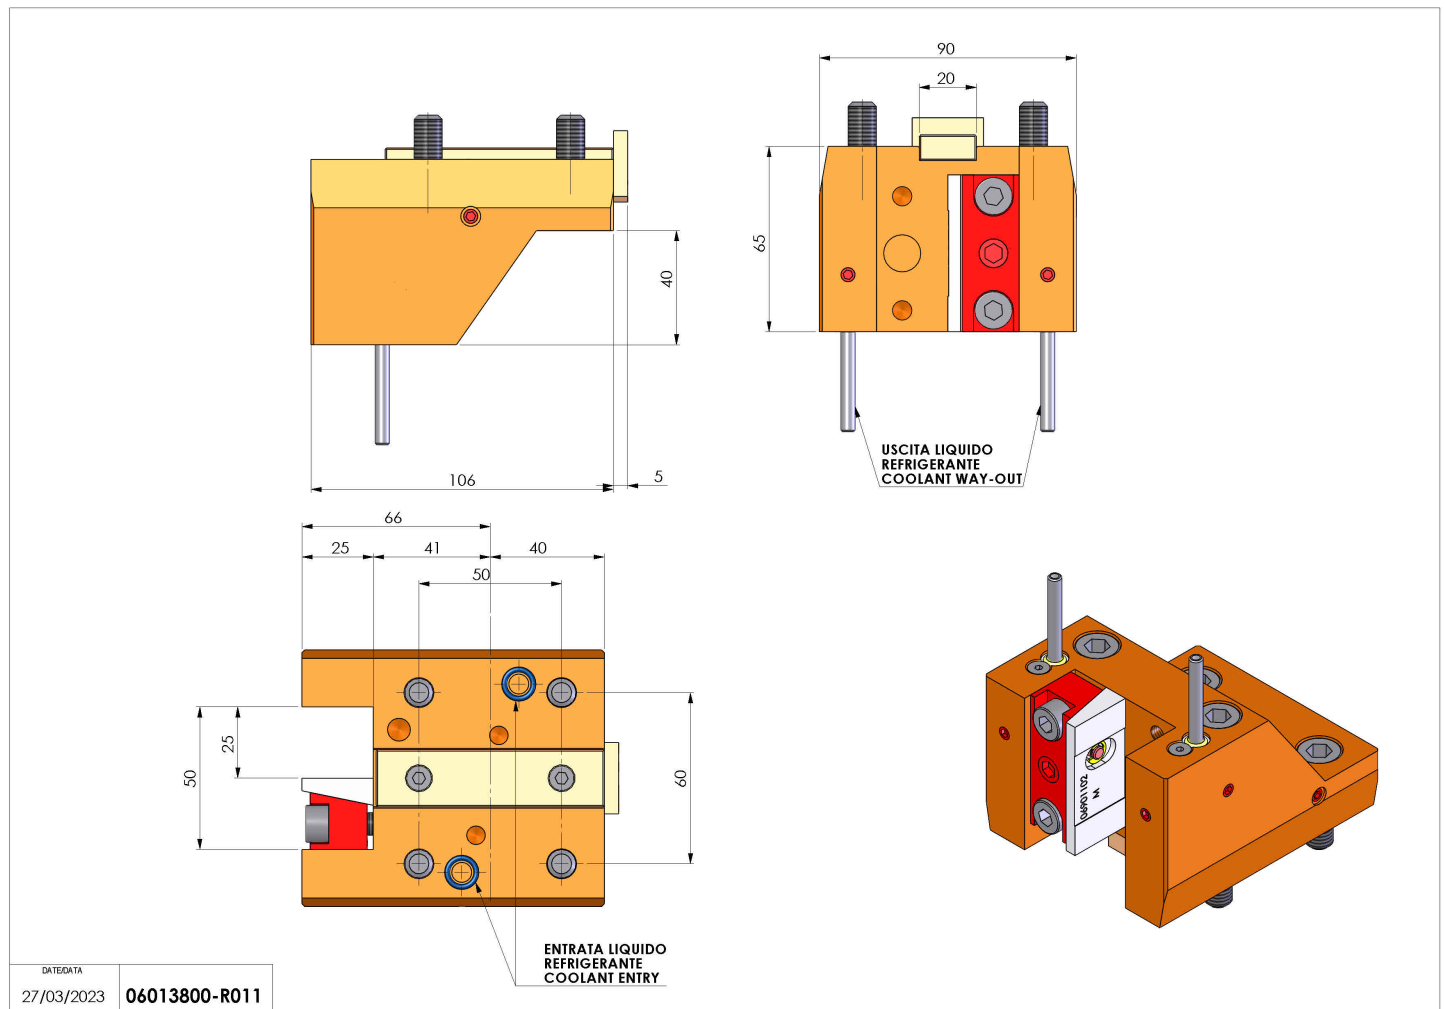

06013800 - TH-RAD D55 Q25 CN H65

Tipo	TH-RAD Portautensili statico radiale
Attacco	CILINDRICO 55
Uscita utensile	TH radiale 25x25
Raffreddamento	Refrigerazione esterna
H [mm]	65

Accessori	N.D.
Note	N.D.
Note per il montaggio	N.D.

Verificare sempre gli ingombri del portautensile in torretta

DATE DATA	06013800-R011
-----------	---------------

Salvo modifiche tecniche