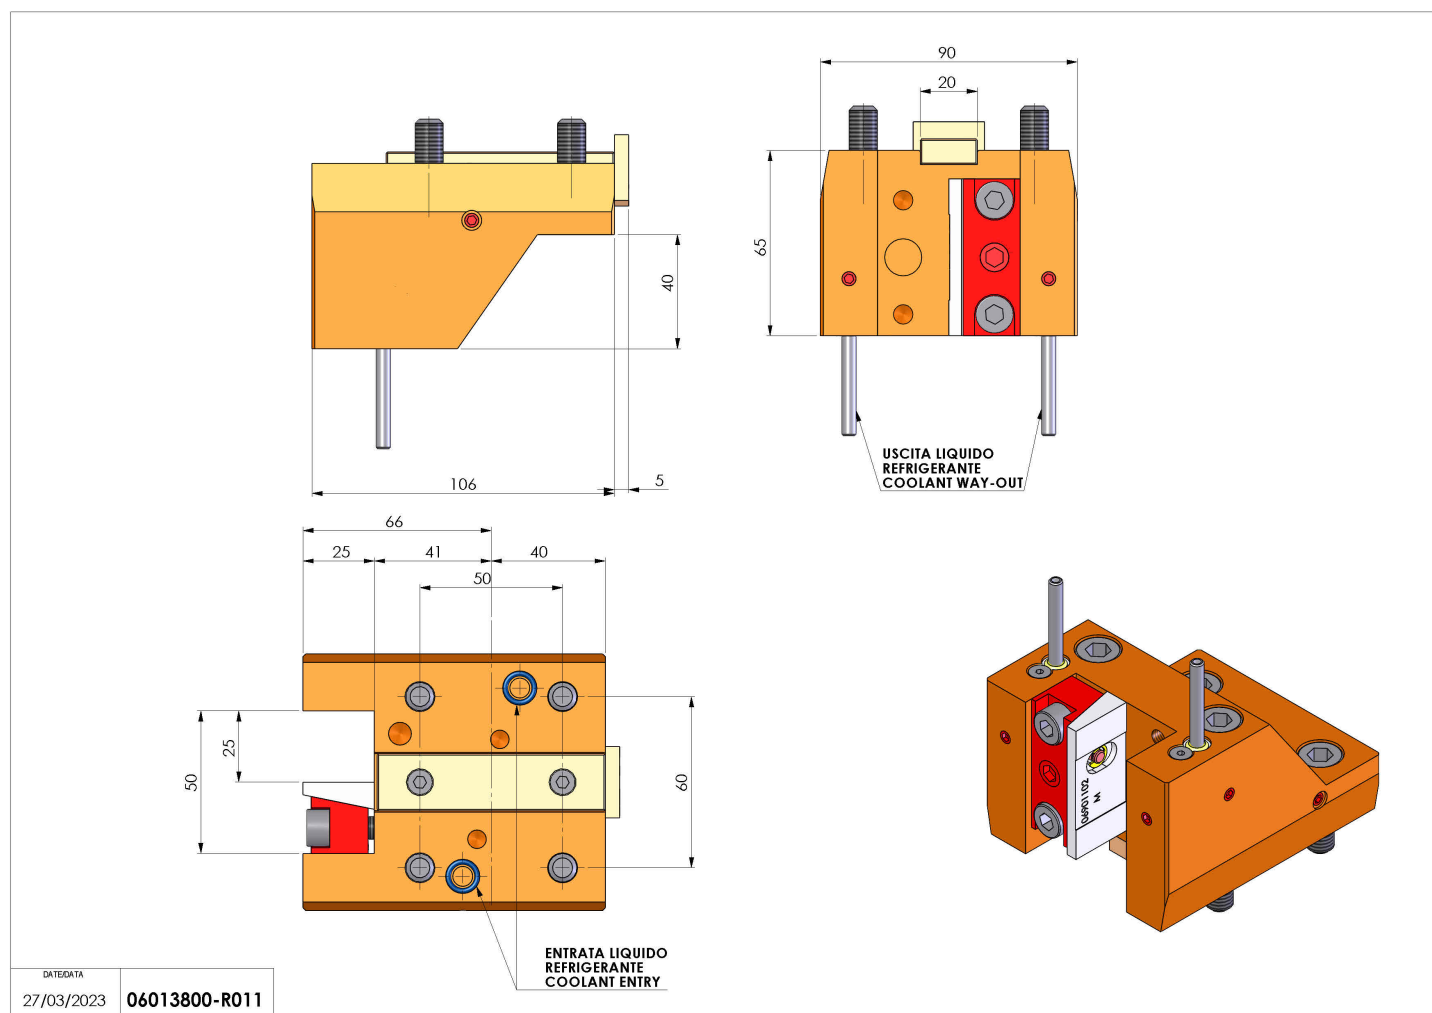

## 06013800 - TH-RAD D55 Q25 CN H65

<b>Tipo</b>	TH-RAD Portautensili statico radiale
<b>Attacco</b>	CILINDRICO 55
<b>Uscita utensile</b>	TH radiale 25x25
<b>Raffreddamento</b>	Refrigerazione esterna
<b>H [mm]</b>	65

<b>Accessori</b>	N.D.
<b>Note</b>	N.D.
<b>Note per il montaggio</b>	N.D.

Verificare sempre gli ingombri del portautensile in torretta

Salvo modifiche tecniche