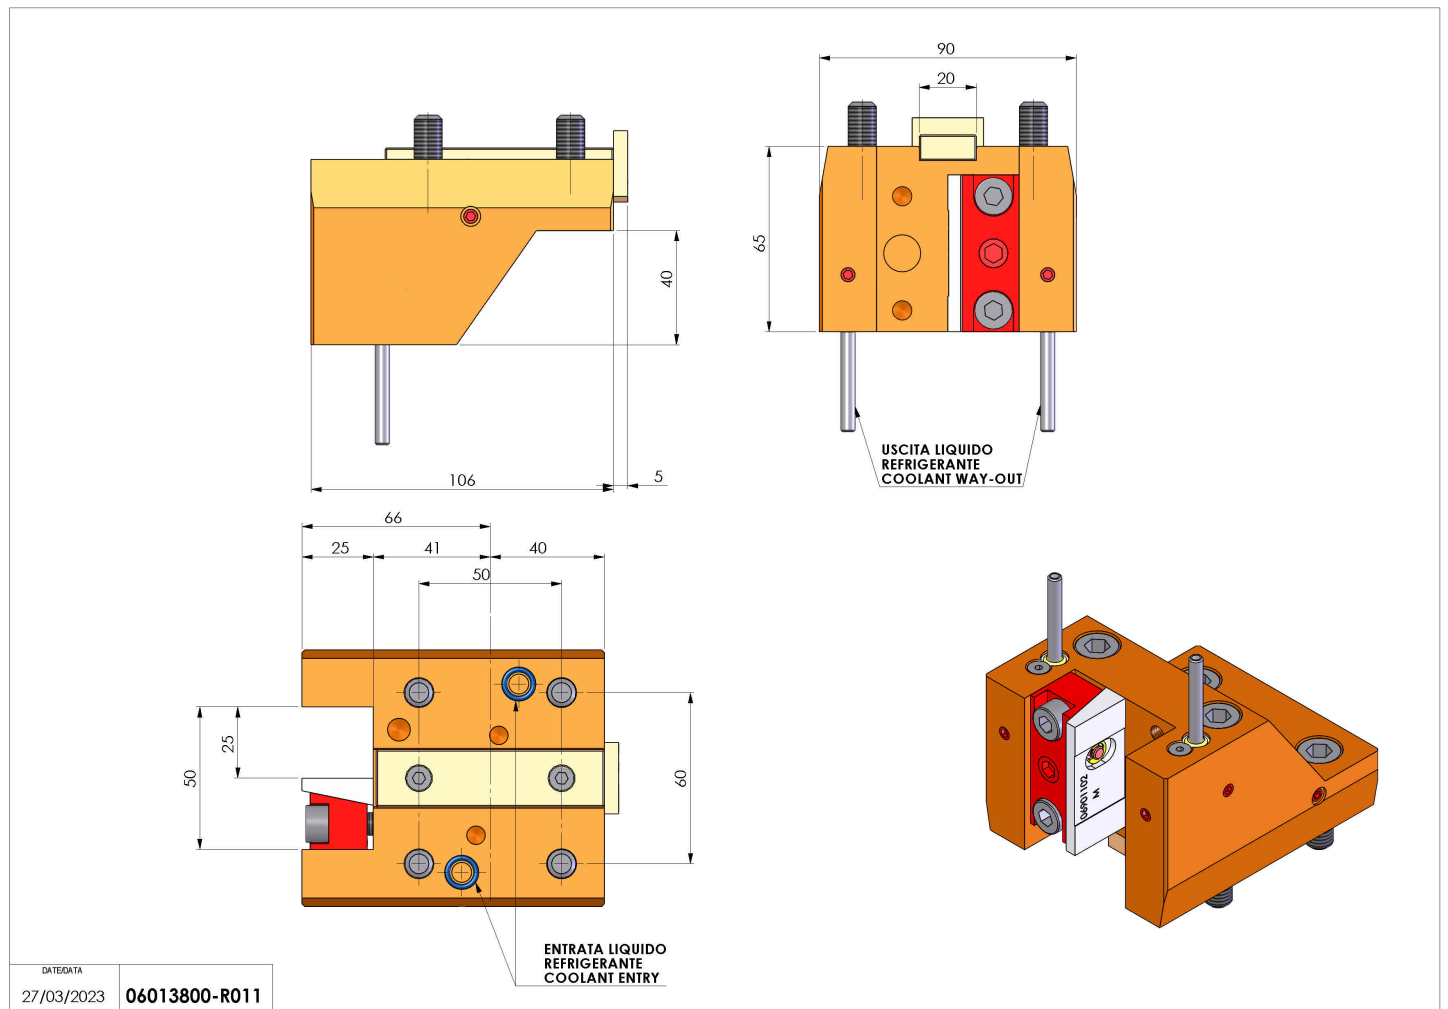

06013800 - TH-RAD D55 Q25 CN H65

Tipo	TH-RAD Portautensili statico radiale
Attacco	CILINDRICO 55
Uscita utensile	TH radiale 25x25
Raffreddamento	Refrigerazione esterna
H [mm]	65

Accessori	N.D.
Note	N.D.
Note per il montaggio	N.D.

Verificare sempre gli ingombri del portautensile in torretta

Salvo modifiche tecniche