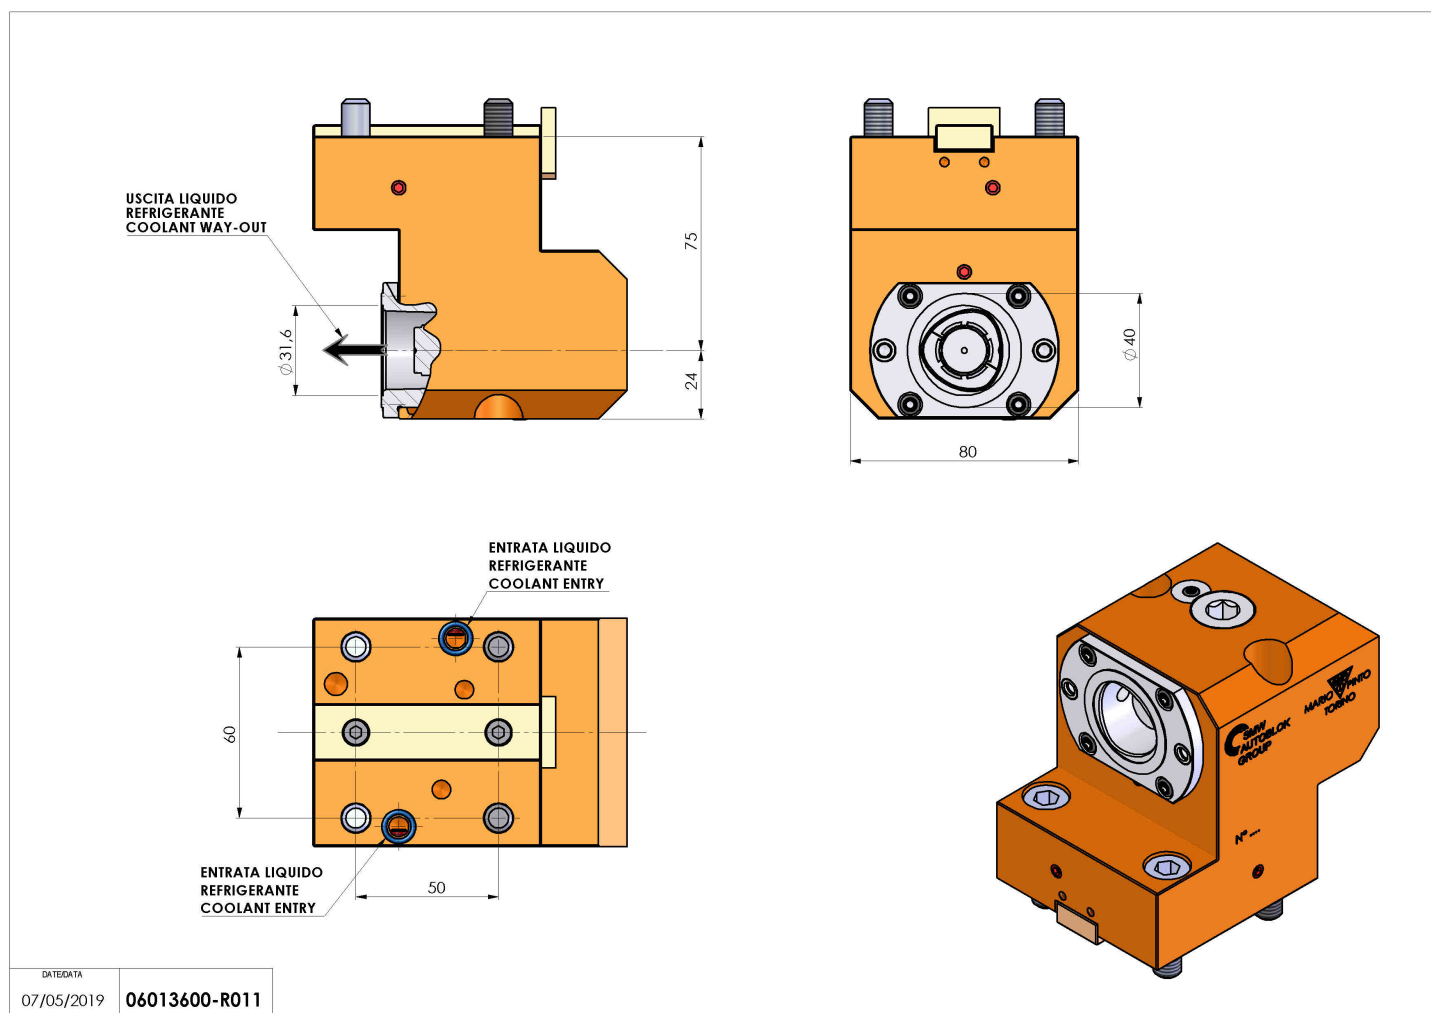

## 06013600 - TH-AX D55 C40 RF H75

<b>Tipo</b>	TH-AX Portautensili statico assiale
<b>Attacco</b>	CILINDRICO 55
<b>Uscita utensile</b>	Poligonale C40 ISO 26623-1
<b>Raffreddamento</b>	Refrigerazione interna
<b>H [mm]</b>	75
<b>Accessori</b>	N.D.
<b>Note</b>	N.D.
<b>Note per il montaggio</b>	N.D.

Verificare sempre gli ingombri del portautensile in torretta

DATE/GATA  
07/05/2019 06013600-R011

Salvo modifiche tecniche