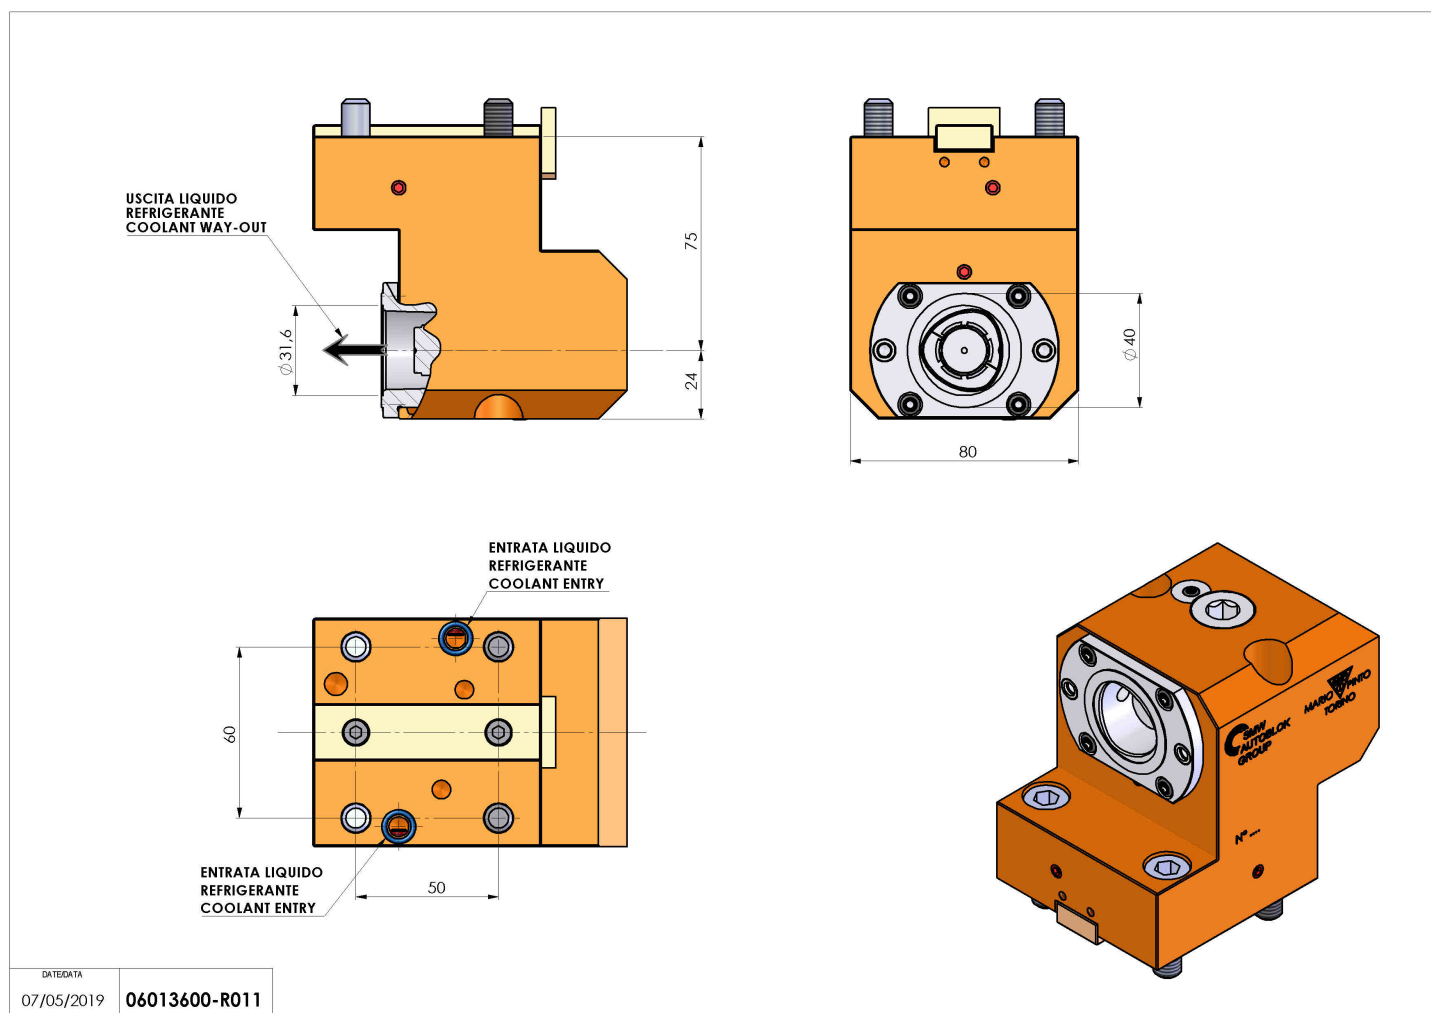

06013600 - TH-AX D55 C40 RF H75

Tipo	TH-AX Portautensili statico assiale
Attacco	CILINDRICO 55
Uscita utensile	Poligonale C40 ISO 26623-1
Raffreddamento	Refrigerazione interna
H [mm]	75
Accessori	N.D.
Note	N.D.
Note per il montaggio	N.D.

Verificare sempre gli ingombri del portautensile in torretta

DATE/GATA
07/05/2019 06013600-R011

Salvo modifiche tecniche