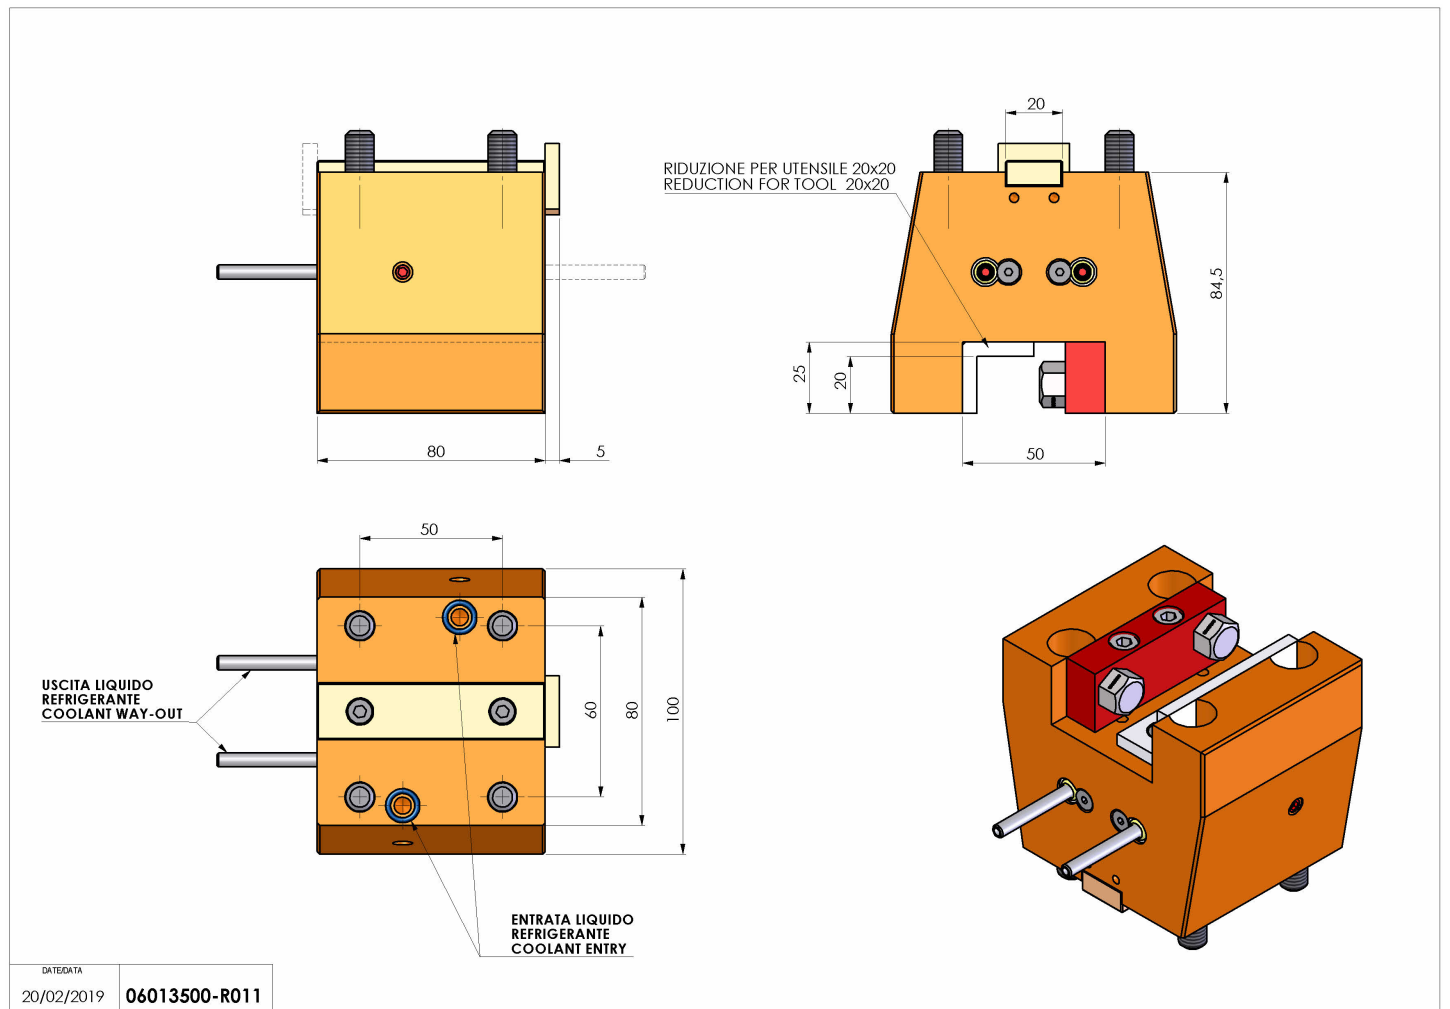

06013500 - TH-AX D55 Q25 H84.5 NK

Tipo	TH-AX Portautensili statico assiale
Attacco	CILINDRICO 55
Uscita utensile	TH assiale 25x25
Raffreddamento	Refrigerazione esterna
H [mm]	84,5
Accessori	N.D.
Note	N.D.
Note per il montaggio	N.D.

Verificare sempre gli ingombri del portautensile in torretta

Salvo modifiche tecniche

DATE DATA	20/02/2019	06013500-R011
-----------	------------	---------------