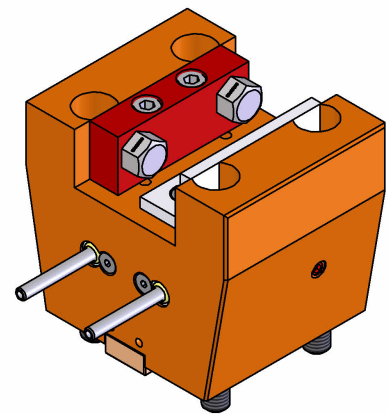

## 06013500 - TH-AX D55 Q25 H84.5 NK

<b>Tipo</b>	TH-AX Portautensili statico assiale
<b>Attacco</b>	CILINDRICO 55
<b>Uscita utensile</b>	TH assiale 25x25
<b>Raffreddamento</b>	Refrigerazione esterna
<b>H [mm]</b>	84,5
<b>Accessori</b>	N.D.
<b>Note</b>	N.D.
<b>Note per il montaggio</b>	N.D.

Verificare sempre gli ingombri del portautensile in torretta

Salvo modifiche tecniche

DATE DATA	20/02/2019	06013500-R011
-----------	------------	---------------