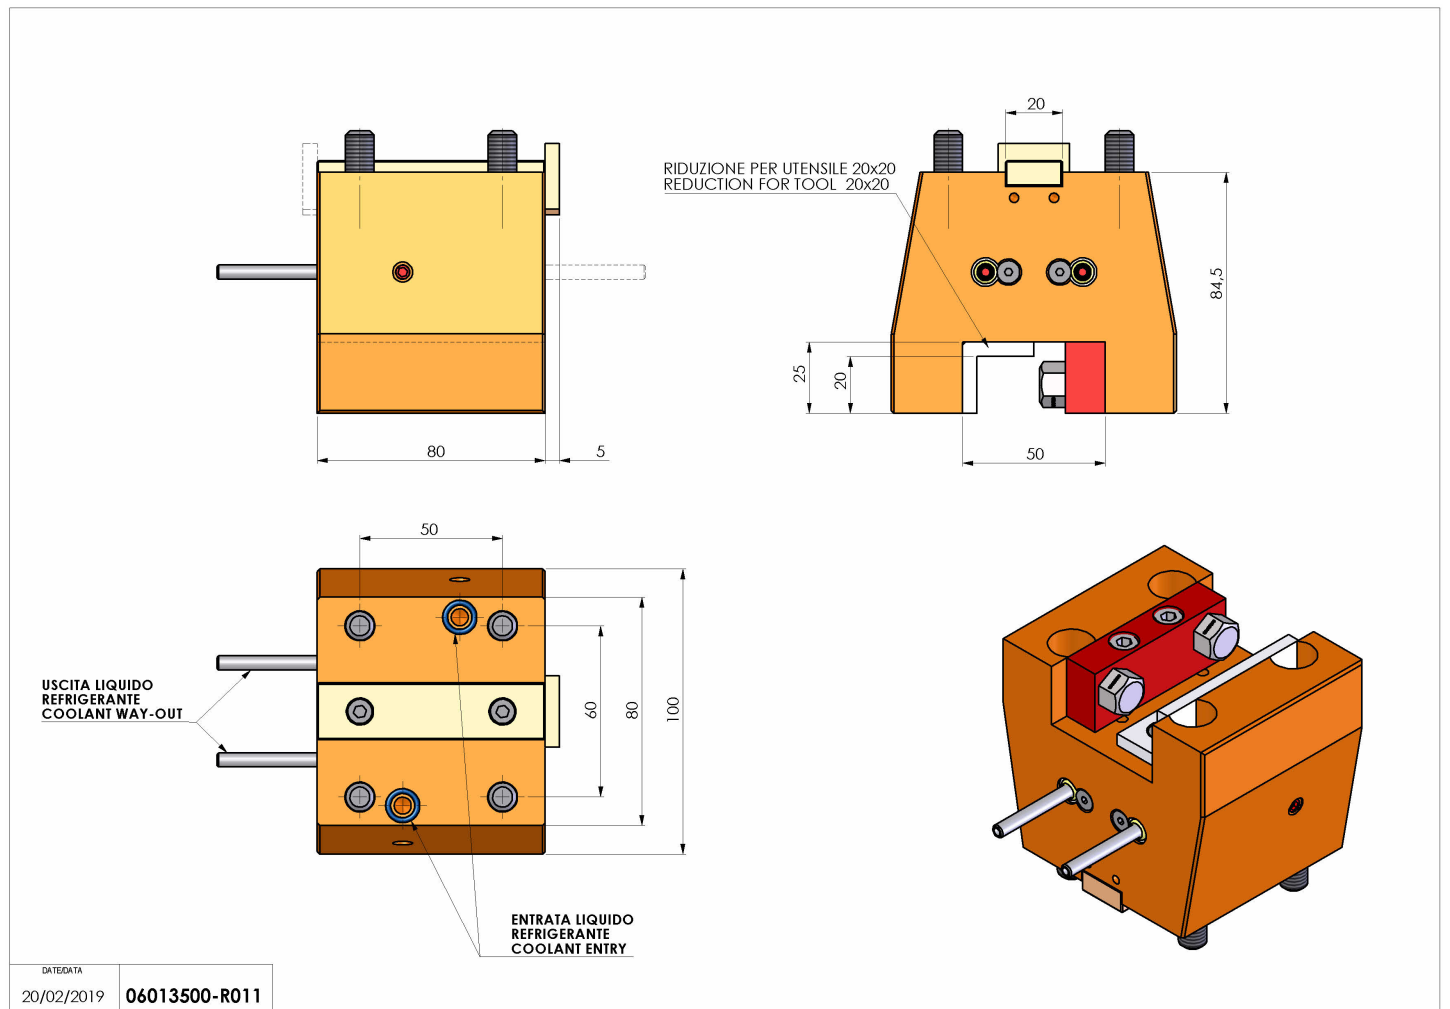

## 06013500 - TH-AX D55 Q25 H84.5 NK

<b>Tipo</b>	TH-AX Portautensili statico assiale
<b>Attacco</b>	CILINDRICO 55
<b>Uscita utensile</b>	TH assiale 25x25
<b>Raffreddamento</b>	Refrigerazione esterna
<b>H [mm]</b>	84,5
<b>Accessori</b>	N.D.
<b>Note</b>	N.D.
<b>Note per il montaggio</b>	N.D.

Verificare sempre gli ingombri del portautensile in torretta

DATE DATA  
20/02/2019 06013500-R011

Salvo modifiche tecniche