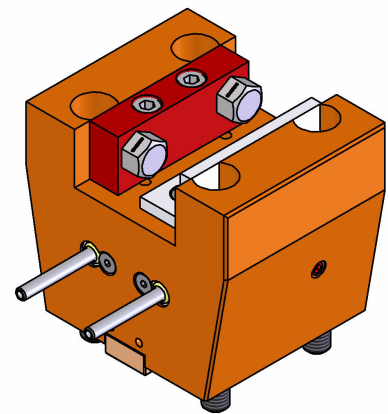

06013500 - TH-AX D55 Q25 H84.5 NK

Tipo	TH-AX Portautensili statico assiale
Attacco	CILINDRICO 55
Uscita utensile	TH assiale 25x25
Raffreddamento	Refrigerazione esterna
H [mm]	84,5
Accessori	N.D.
Note	N.D.
Note per il montaggio	N.D.

Verificare sempre gli ingombri del portautensile in torretta

Salvo modifiche tecniche

DATE DATA	20/02/2019	06013500-R011
-----------	------------	---------------