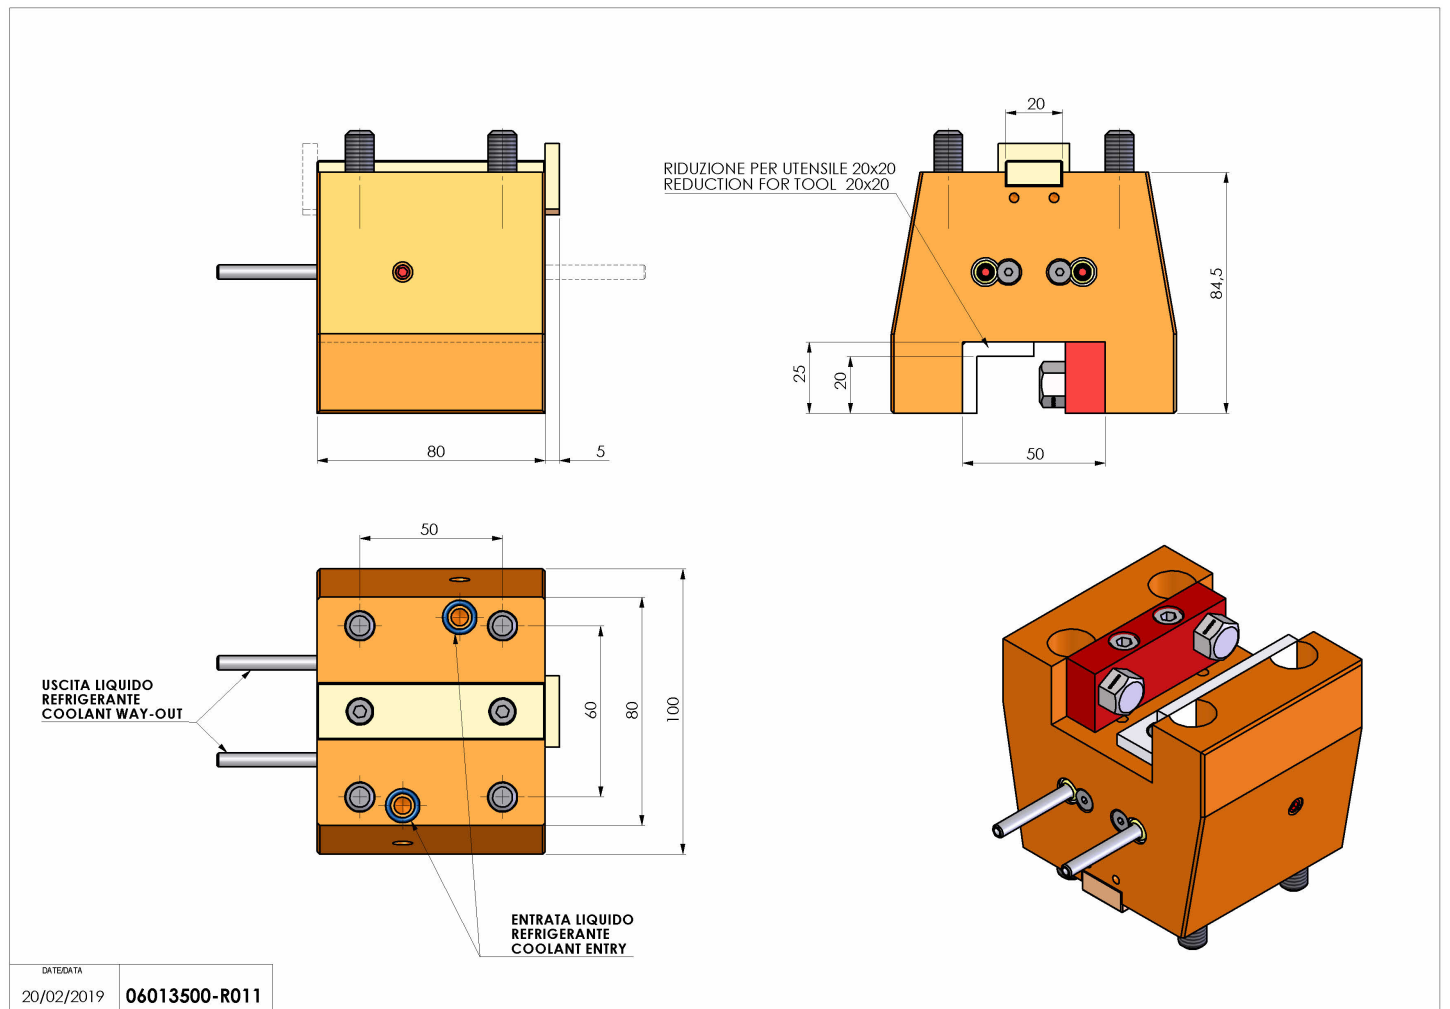

## 06013500 - TH-AX D55 Q25 H84.5 NK

<b>Tipo</b>	TH-AX Portautensili statico assiale
<b>Attacco</b>	CILINDRICO 55
<b>Uscita utensile</b>	TH assiale 25x25
<b>Raffreddamento</b>	Refrigerazione esterna
<b>H [mm]</b>	84,5
<b>Accessori</b>	N.D.
<b>Note</b>	N.D.
<b>Note per il montaggio</b>	N.D.

Verificare sempre gli ingombri del portautensile in torretta

Salvo modifiche tecniche

DATE DATA	20/02/2019	06013500-R011
-----------	------------	---------------