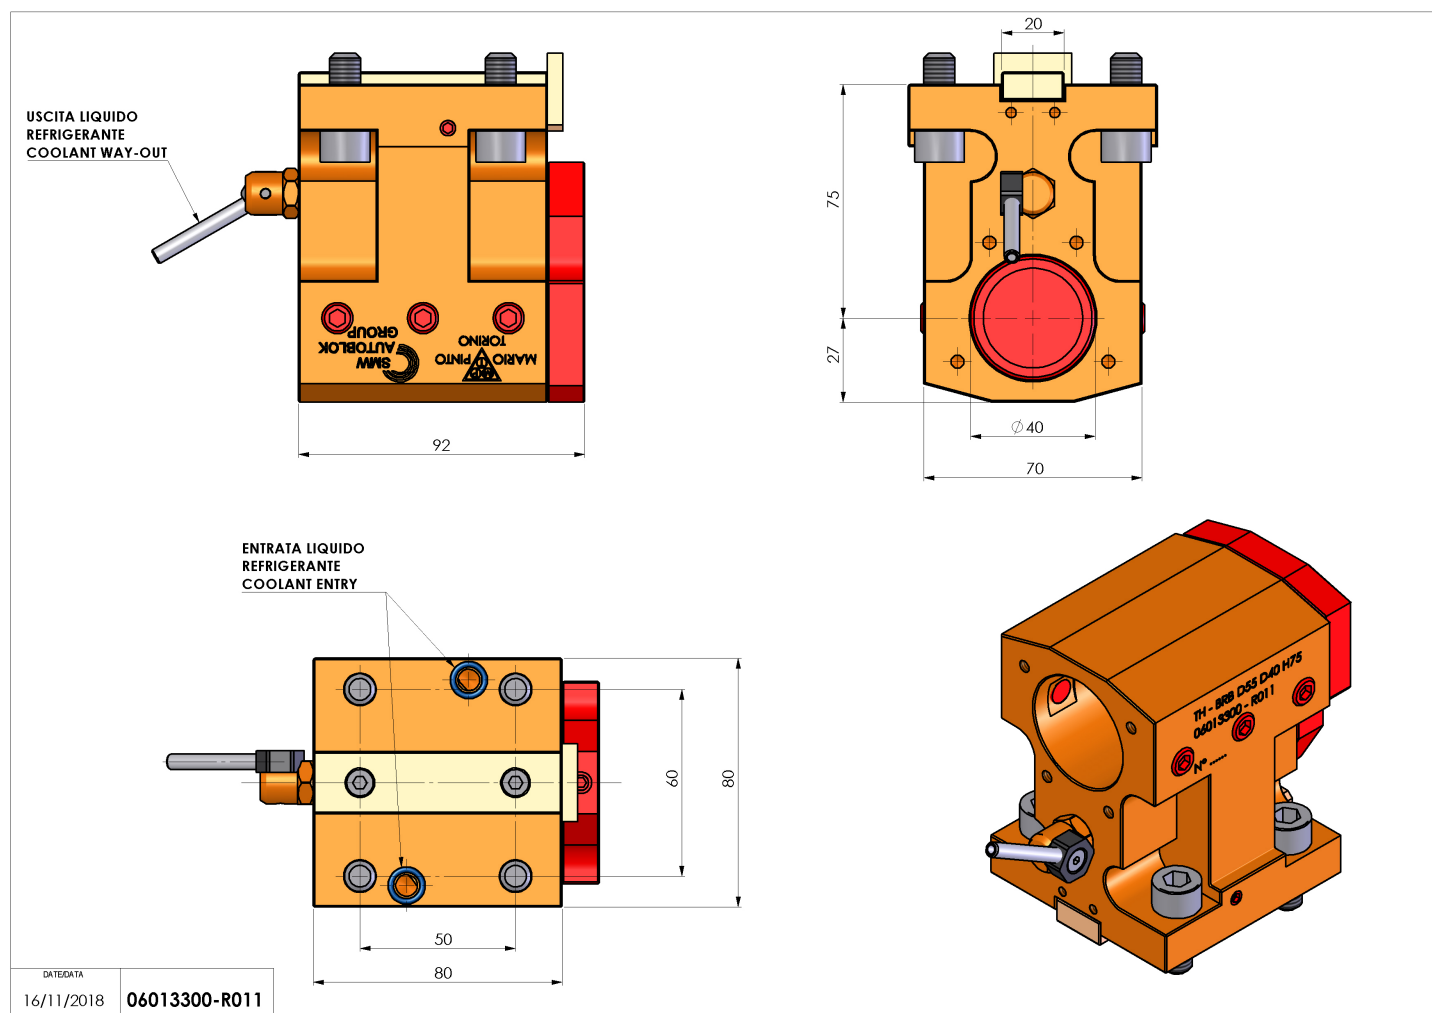

06013300 - TH-BRB D55 D40 H75

Tipo	TH-BRB Portautensili statico portabareno
Attacco	CILINDRICO 55
Uscita utensile	TH porta bareno 40
Raffreddamento	Refrigerazione esterna / interna
H [mm]	75

Accessori	N.D.
Note	N.D.
Note per il montaggio	N.D.

Verificare sempre gli ingombri del portautensile in torretta

Salvo modifiche tecniche

DATE/ATA
16/11/2018 06013300-R011