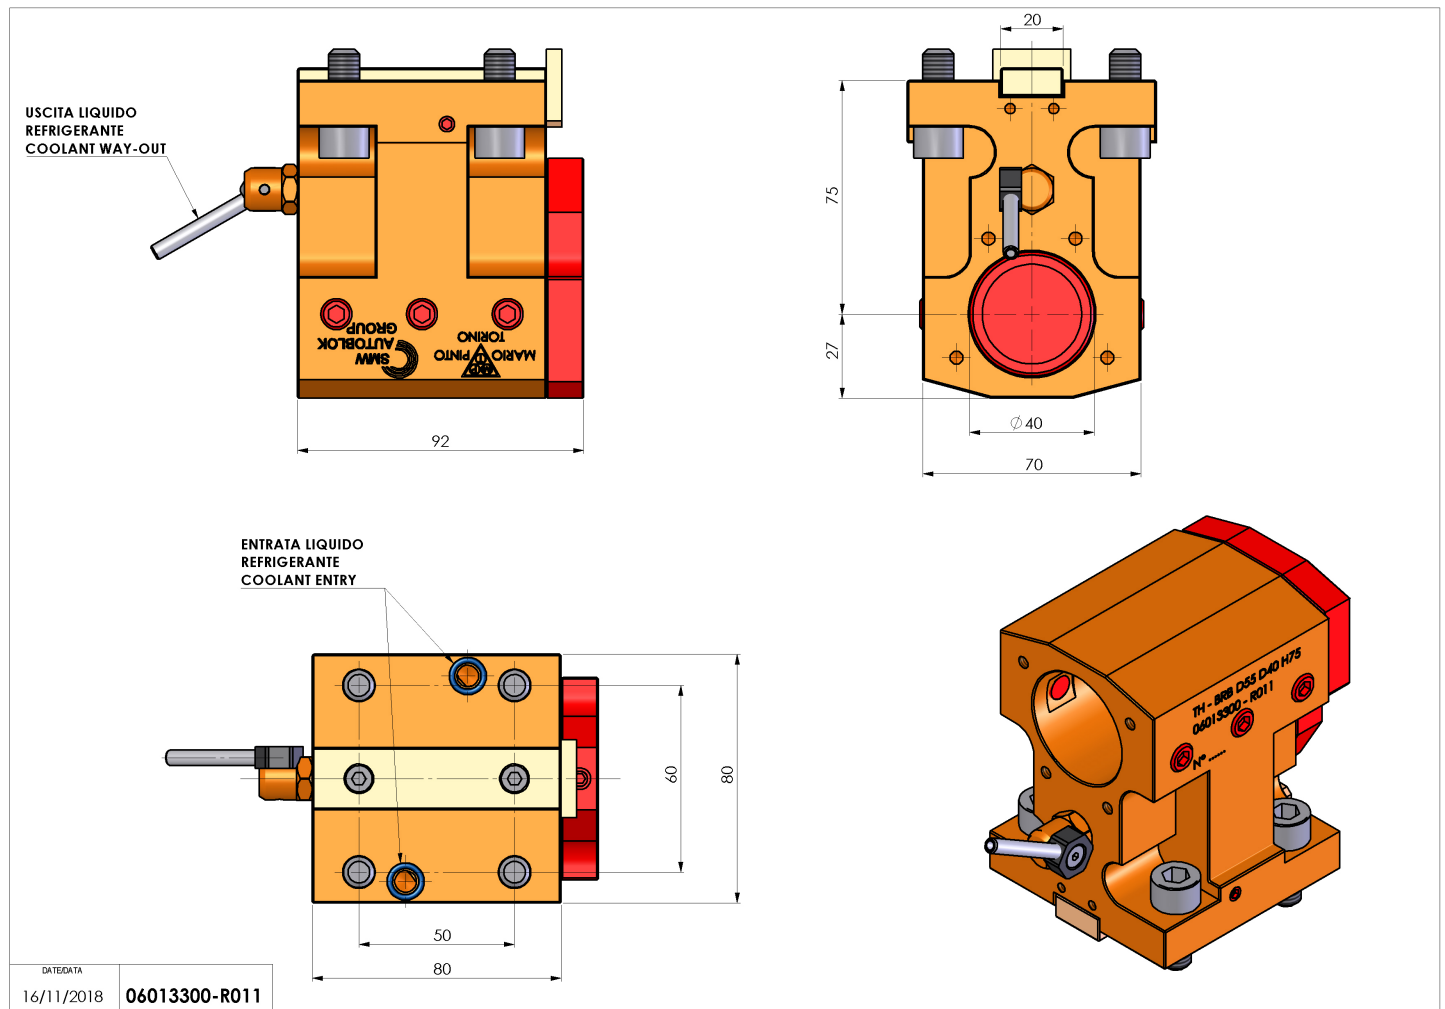

## 06013300 - TH-BRB D55 D40 H75

<b>Tipo</b>	TH-BRB Portautensili statico portabareno
<b>Attacco</b>	CILINDRICO 55
<b>Uscita utensile</b>	TH porta bareno 40
<b>Raffreddamento</b>	Refrigerazione esterna / interna
<b>H [mm]</b>	75

<b>Accessori</b>	N.D.
<b>Note</b>	N.D.
<b>Note per il montaggio</b>	N.D.

Verificare sempre gli ingombri del portautensile in torretta

Salvo modifiche tecniche

DATE/ATA  
16/11/2018 06013300-R011