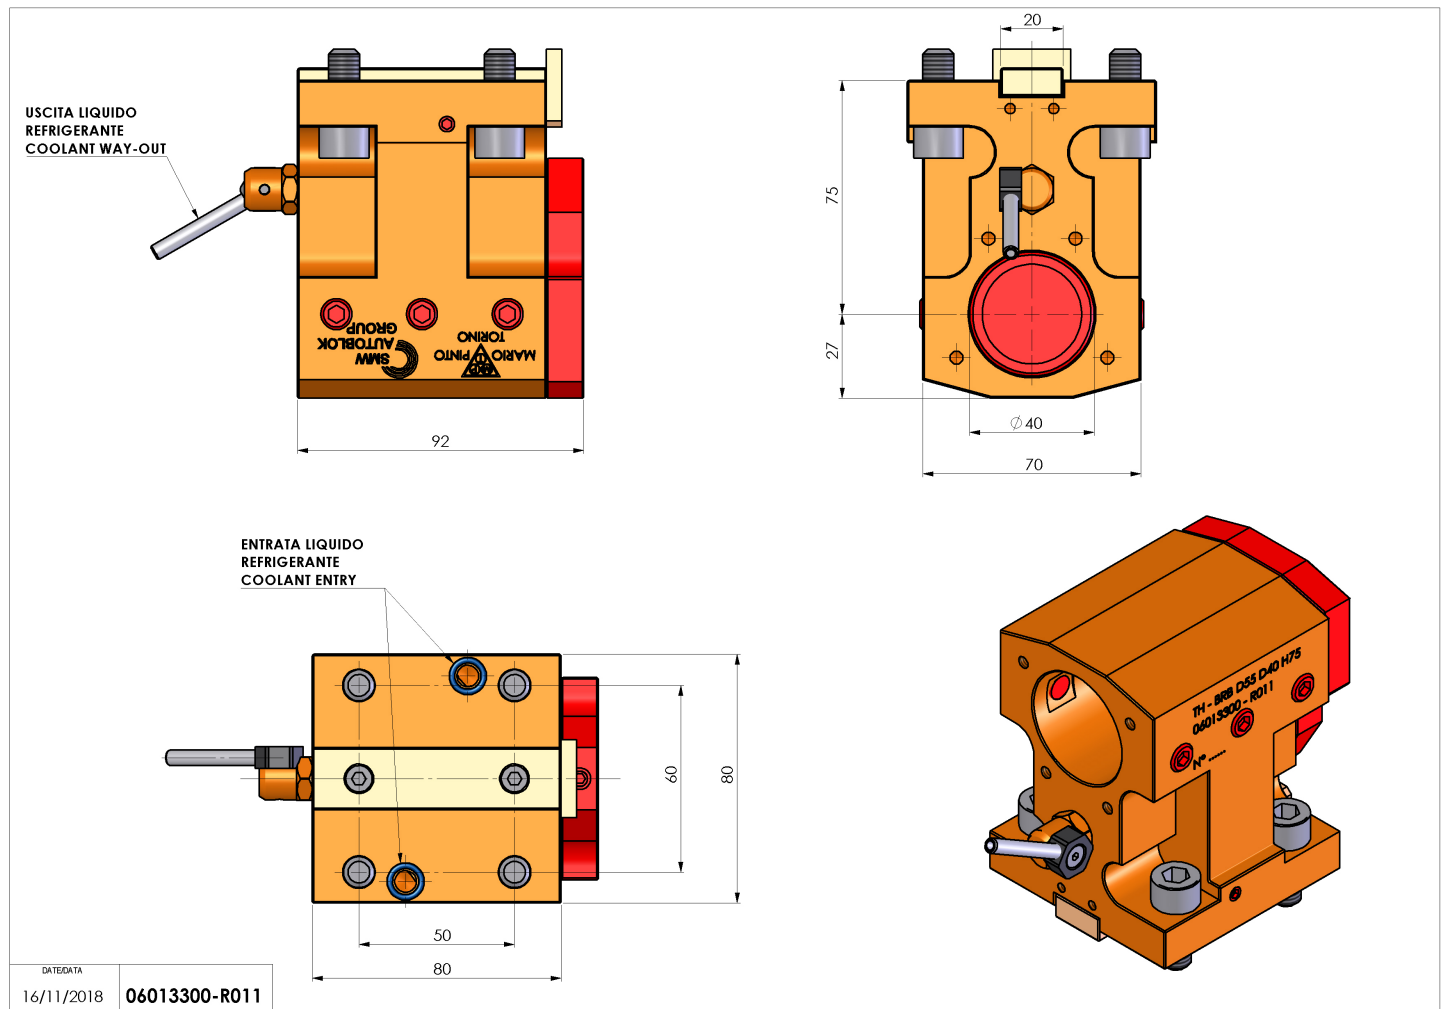

06013300 - TH-BRB D55 D40 H75

Tipo	TH-BRB Portautensili statico portabareno
Attacco	CILINDRICO 55
Uscita utensile	TH porta bareno 40
Raffreddamento	Refrigerazione esterna / interna
H [mm]	75

Accessori	N.D.
Note	N.D.
Note per il montaggio	N.D.

Verificare sempre gli ingombri del portautensile in torretta

Salvo modifiche tecniche

DATE/ATA
16/11/2018 06013300-R011