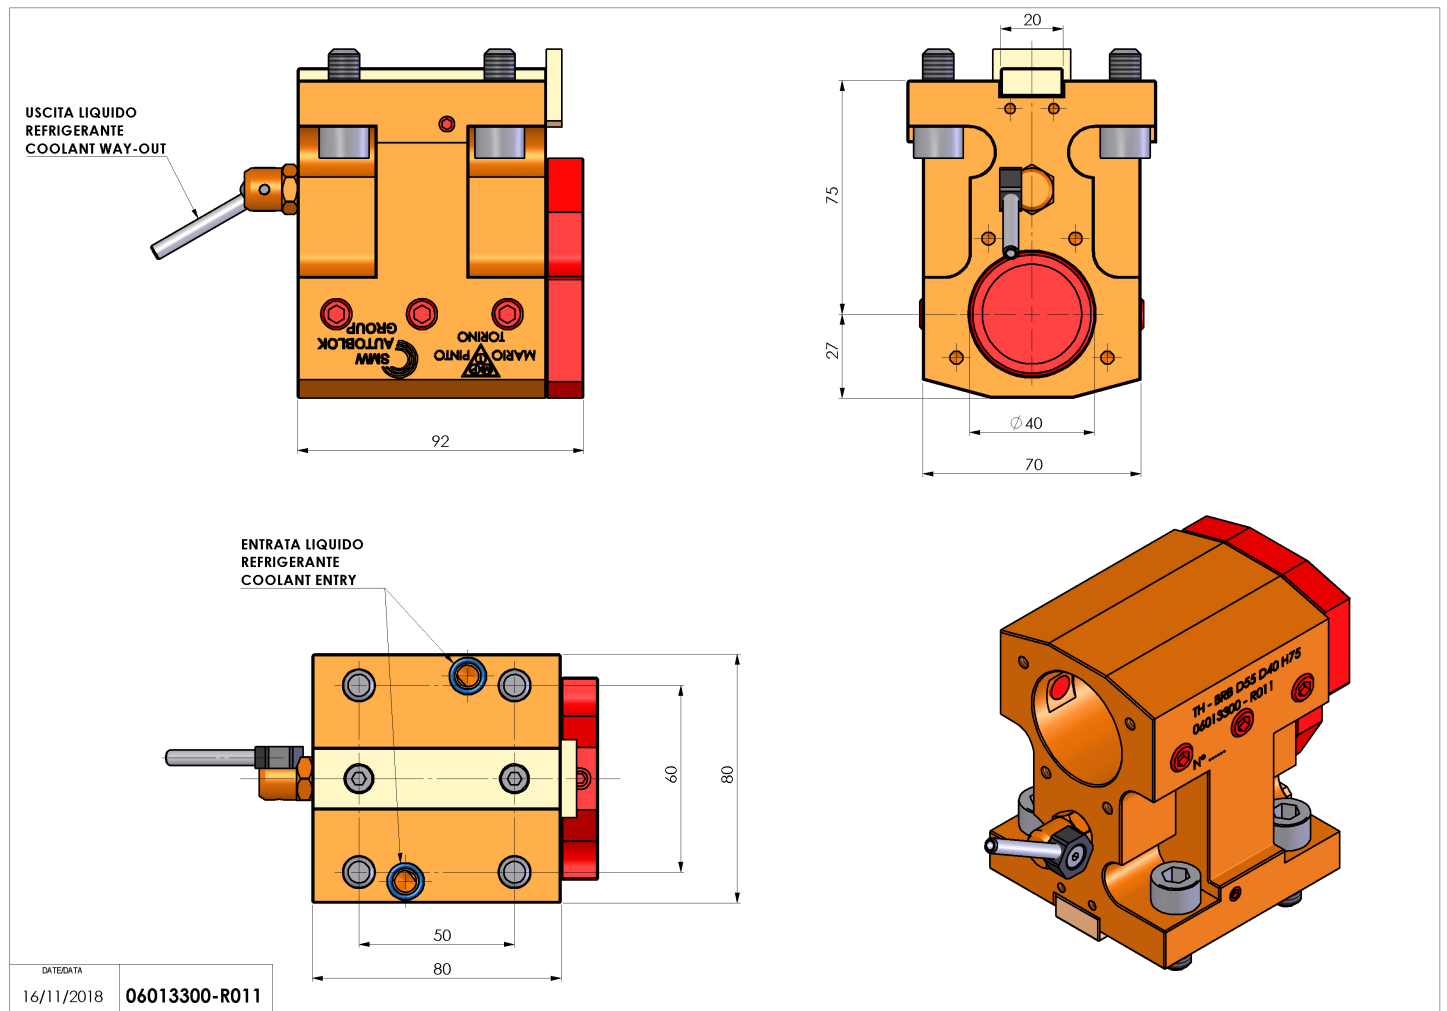

06013300 - TH-BRB D55 D40 H75

Tipo	TH-BRB Portautensili statico portabareno
Attacco	CILINDRICO 55
Uscita utensile	TH porta bareno 40
Raffreddamento	Refrigerazione esterna / interna
H [mm]	75
	
Accessori	N.D.
Note	N.D.
Note per il montaggio	N.D.

Verificare sempre gli ingombri del portautensile in torretta

Salvo modifiche tecniche