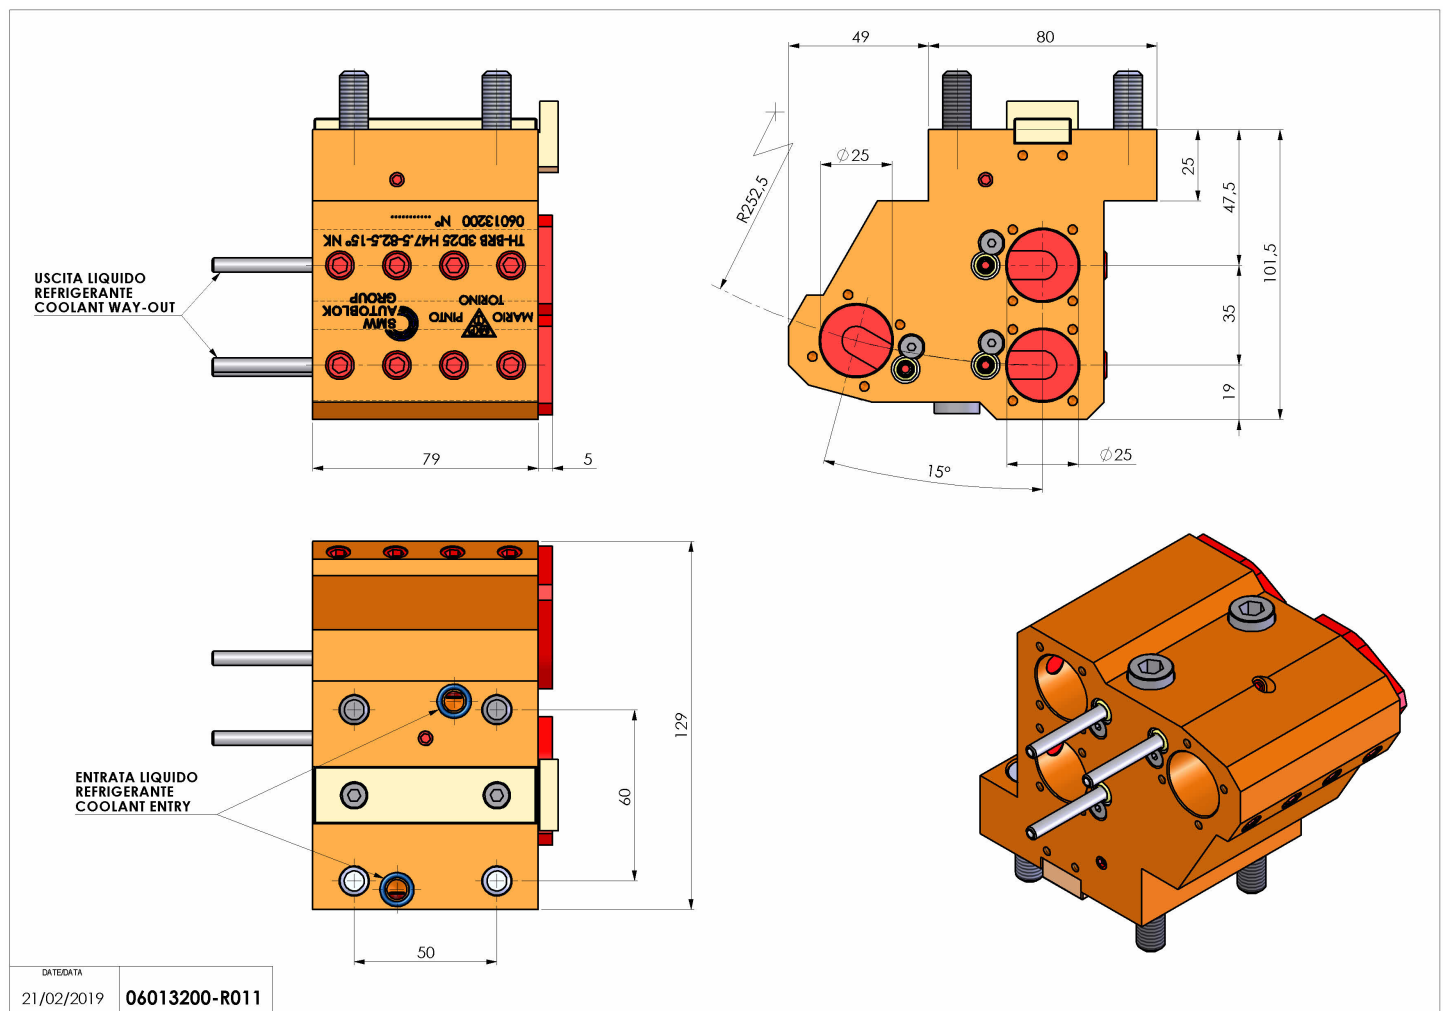

06013200 - TH-BRB 3D25 H47.5-82.5-15 NK

Tipo	TH-BRB Portautensili statico portabareno
Attacco	CILINDRICO 55
Uscita utensile	TH porta bareno 25
Raffreddamento	Refrigerazione esterna / interna
H [mm]	47,5-82,5

Accessori	N.D.
Note	N.D.
Note per il montaggio	N.D.

Verificare sempre gli ingombri del portautensile in torretta

DATE/DATE: 21/02/2019 **06013200-R011**

Salvo modifiche tecniche