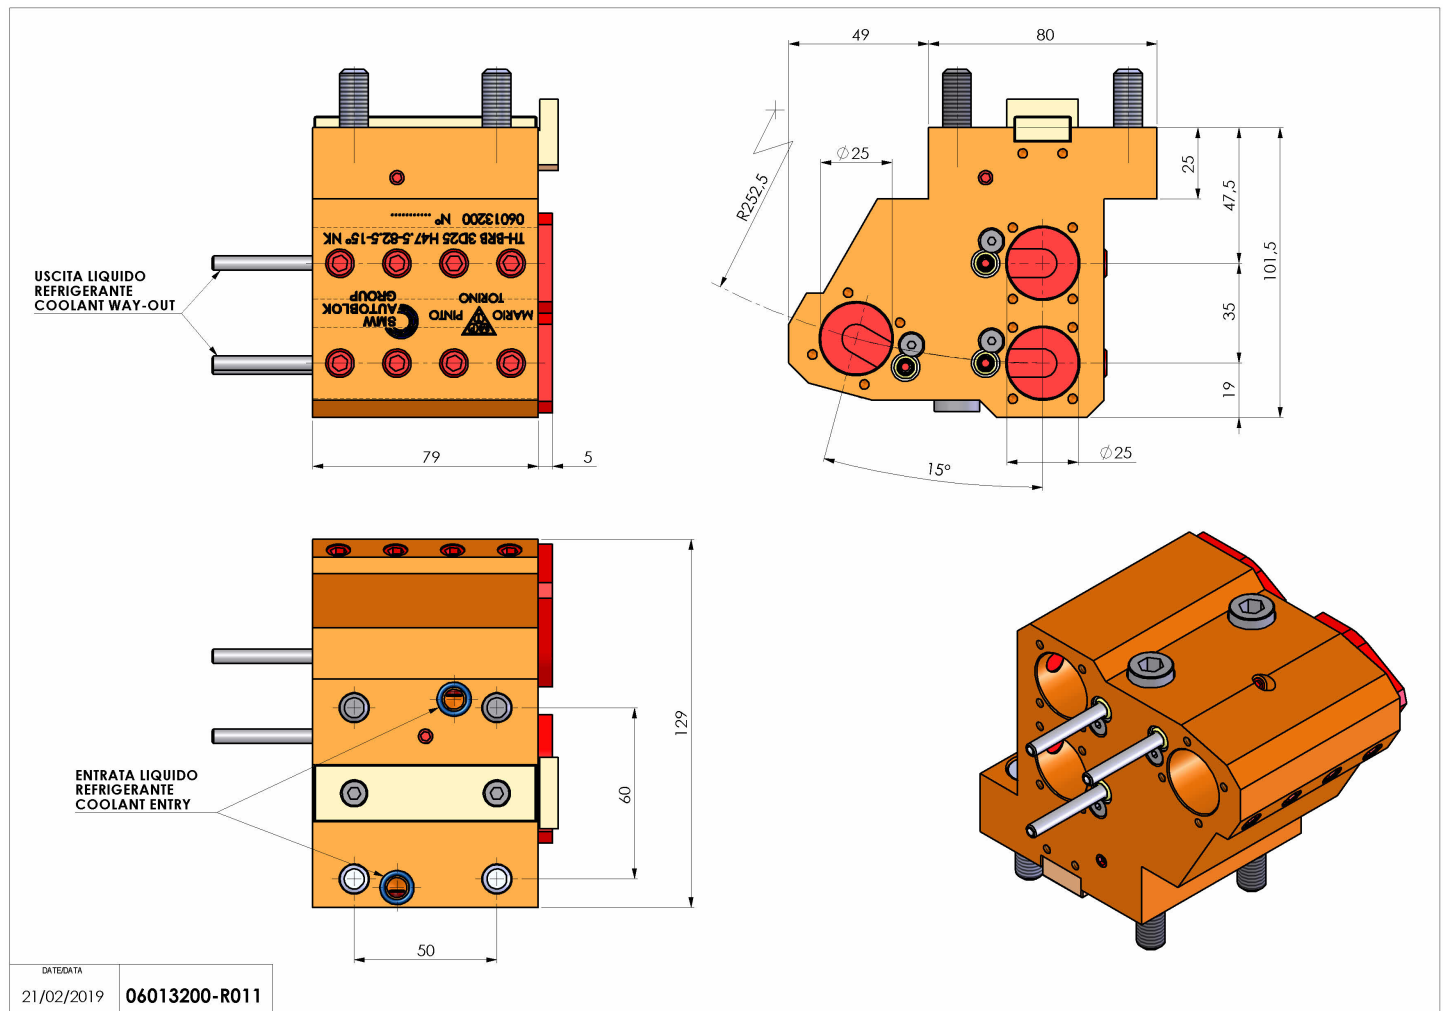

06013200 - TH-BRB 3D25 H47.5-82.5-15 NK

Tipo	TH-BRB Portautensili statico portabareno
Attacco	CILINDRICO 55
Uscita utensile	TH porta bareno 25
Raffreddamento	Refrigerazione esterna / interna
H [mm]	47,5-82,5

Accessori	N.D.
Note	N.D.
Note per il montaggio	N.D.

Verificare sempre gli ingombri del portautensile in torretta

DATE/DATE: 21/02/2019
06013200-R011

Salvo modifiche tecniche