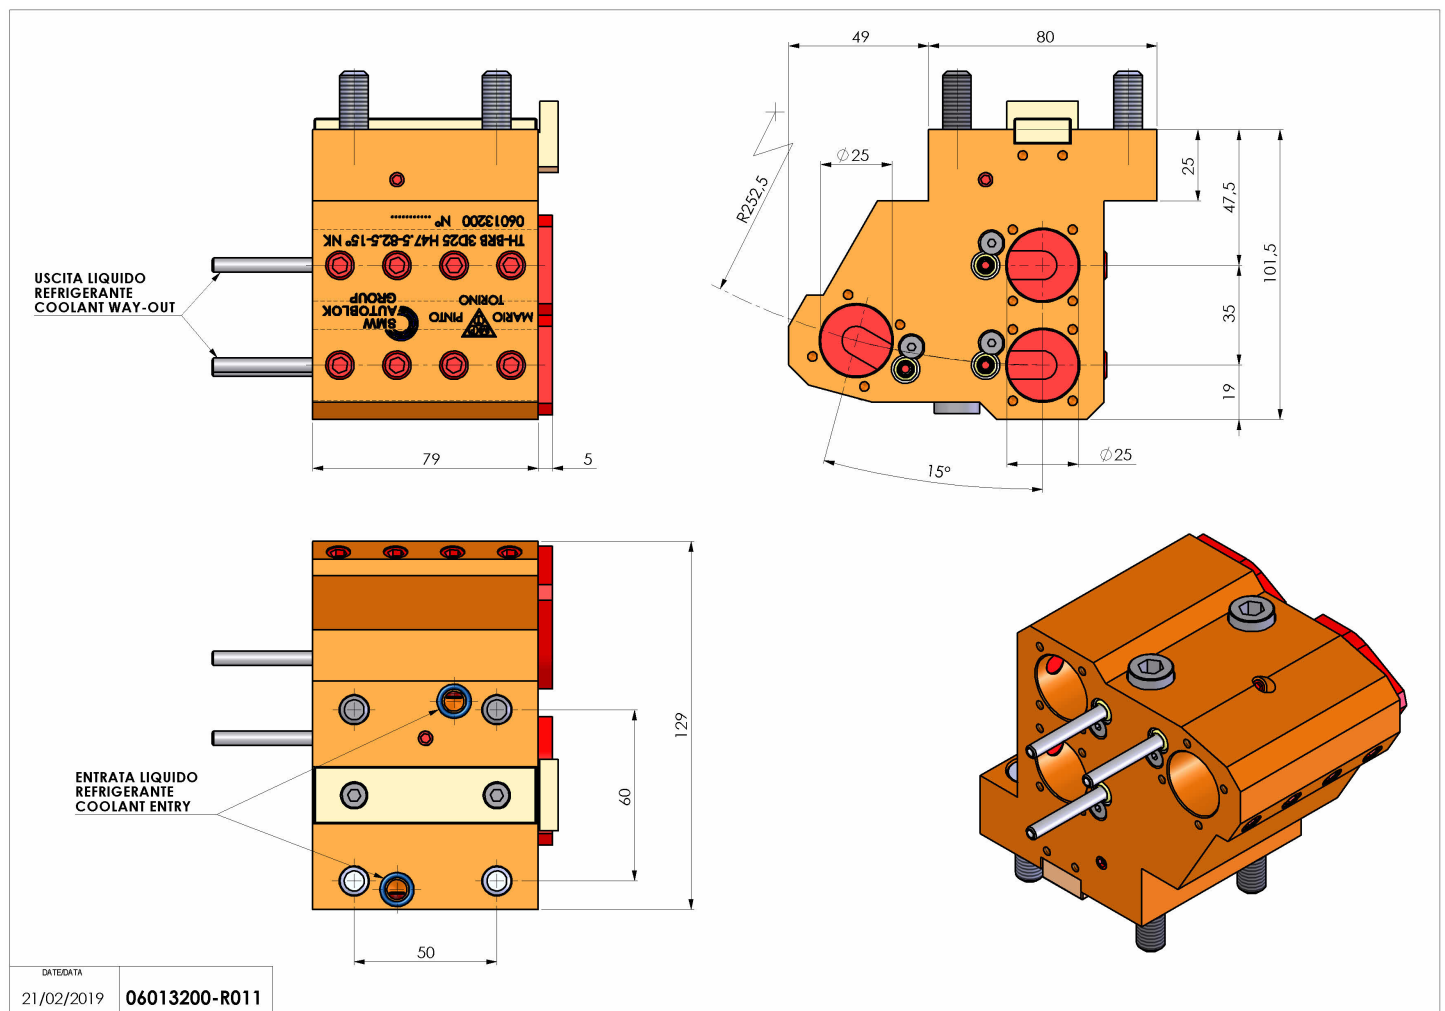

06013200 - TH-BRB 3D25 H47.5-82.5-15 NK

Tipo	TH-BRB Portautensili statico portabareno
Attacco	CILINDRICO 55
Uscita utensile	TH porta bareno 25
Raffreddamento	Refrigerazione esterna / interna
H [mm]	47,5-82,5

Accessori	N.D.
Note	N.D.
Note per il montaggio	N.D.

Verificare sempre gli ingombri del portautensile in torretta

Salvo modifiche tecniche

DATE/DATE
21/02/2019 06013200-R011