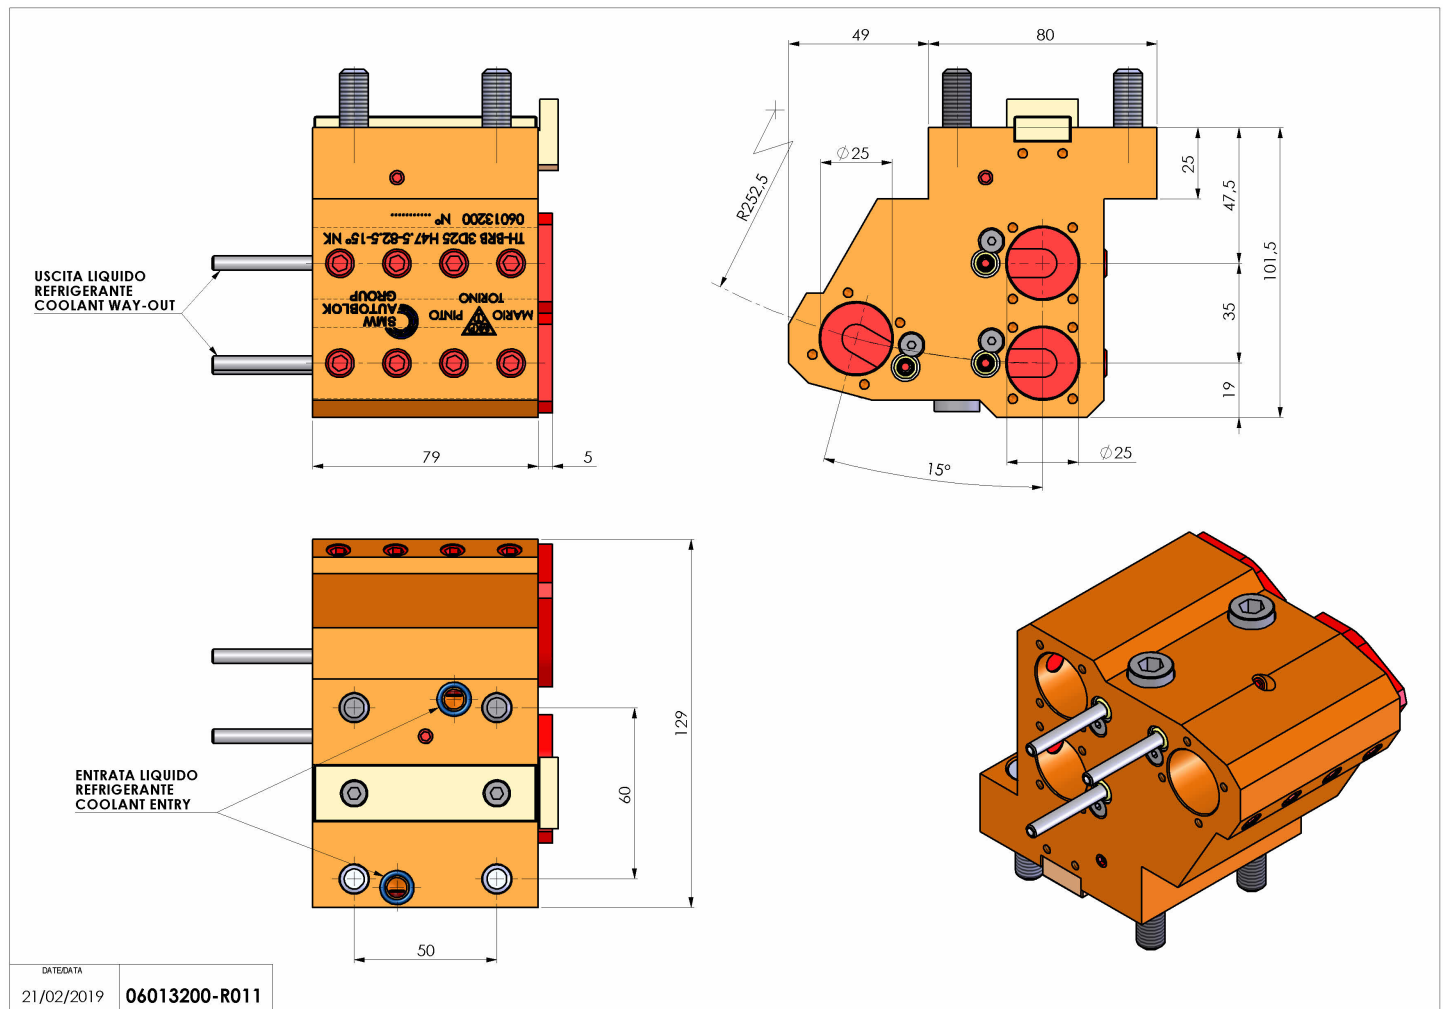

## 06013200 - TH-BRB 3D25 H47.5-82.5-15 NK

<b>Tipo</b>	TH-BRB Portautensili statico portabareno
<b>Attacco</b>	CILINDRICO 55
<b>Uscita utensile</b>	TH porta bareno 25
<b>Raffreddamento</b>	Refrigerazione esterna / interna
<b>H [mm]</b>	47,5-82,5

<b>Accessori</b>	N.D.
<b>Note</b>	N.D.
<b>Note per il montaggio</b>	N.D.

Verificare sempre gli ingombri del portautensile in torretta

DATE/DATE	21/02/2019
06013200-R011	

Salvo modifiche tecniche