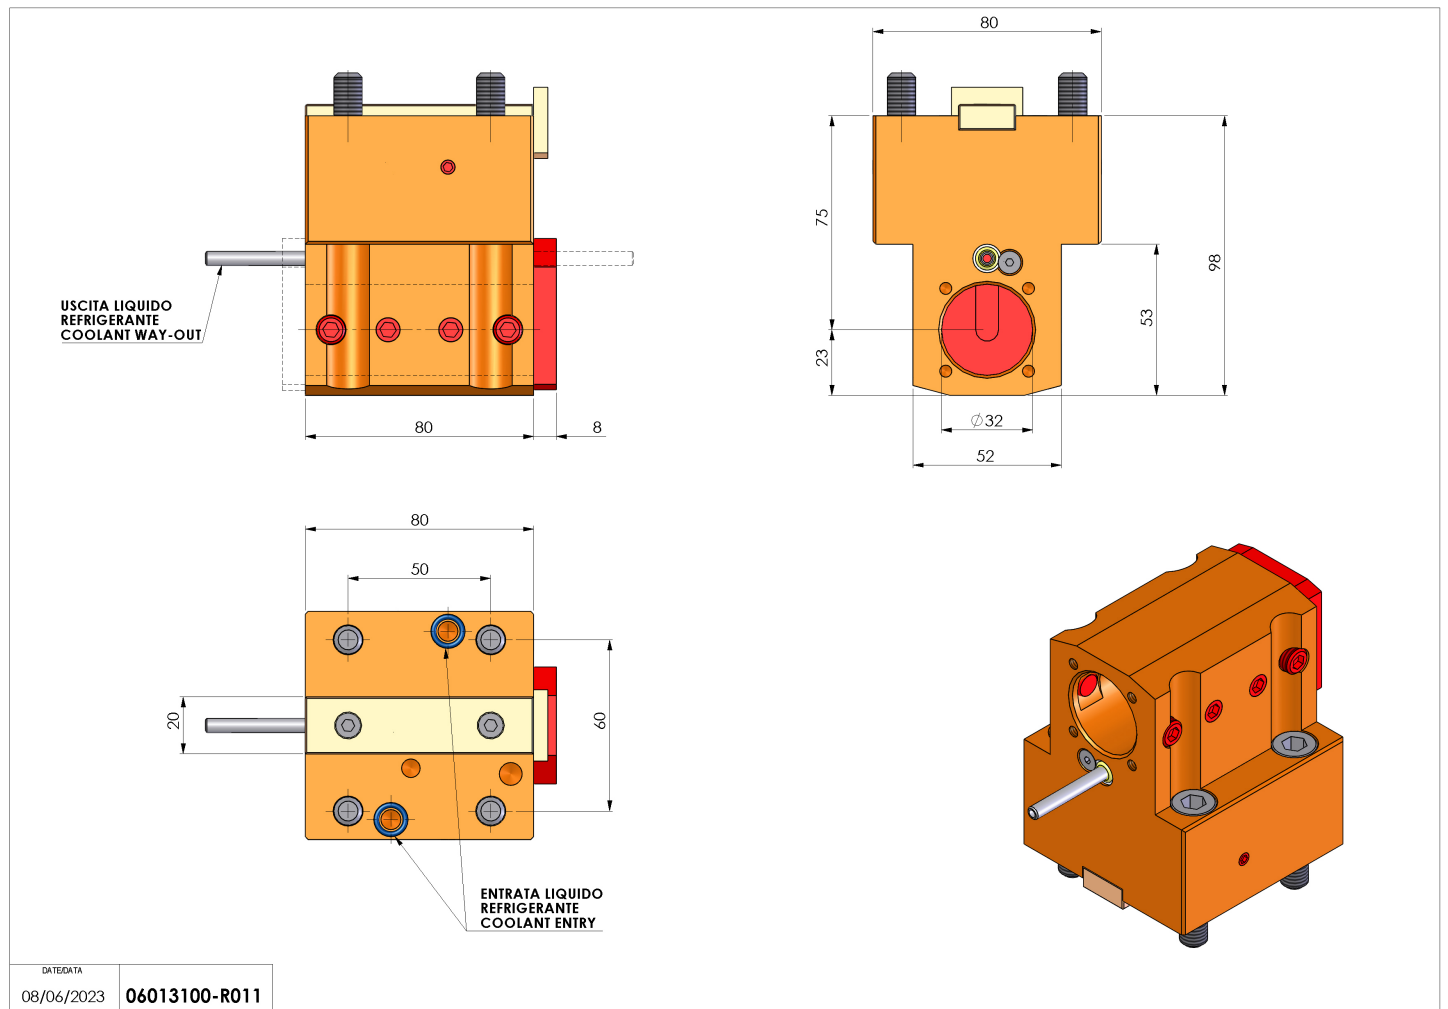

06013100 - TH-BRB D55 D32 H75 NK

Tipo	TH-BRB Portautensili statico portabareno
Attacco	CILINDRICO 55
Uscita utensile	TH porta bareno 32
Raffreddamento	Refrigerazione esterna / interna
H [mm]	75

Accessori	N.D.
Note	N.D.
Note per il montaggio	N.D.

Verificare sempre gli ingombri del portautensile in torretta

Salvo modifiche tecniche