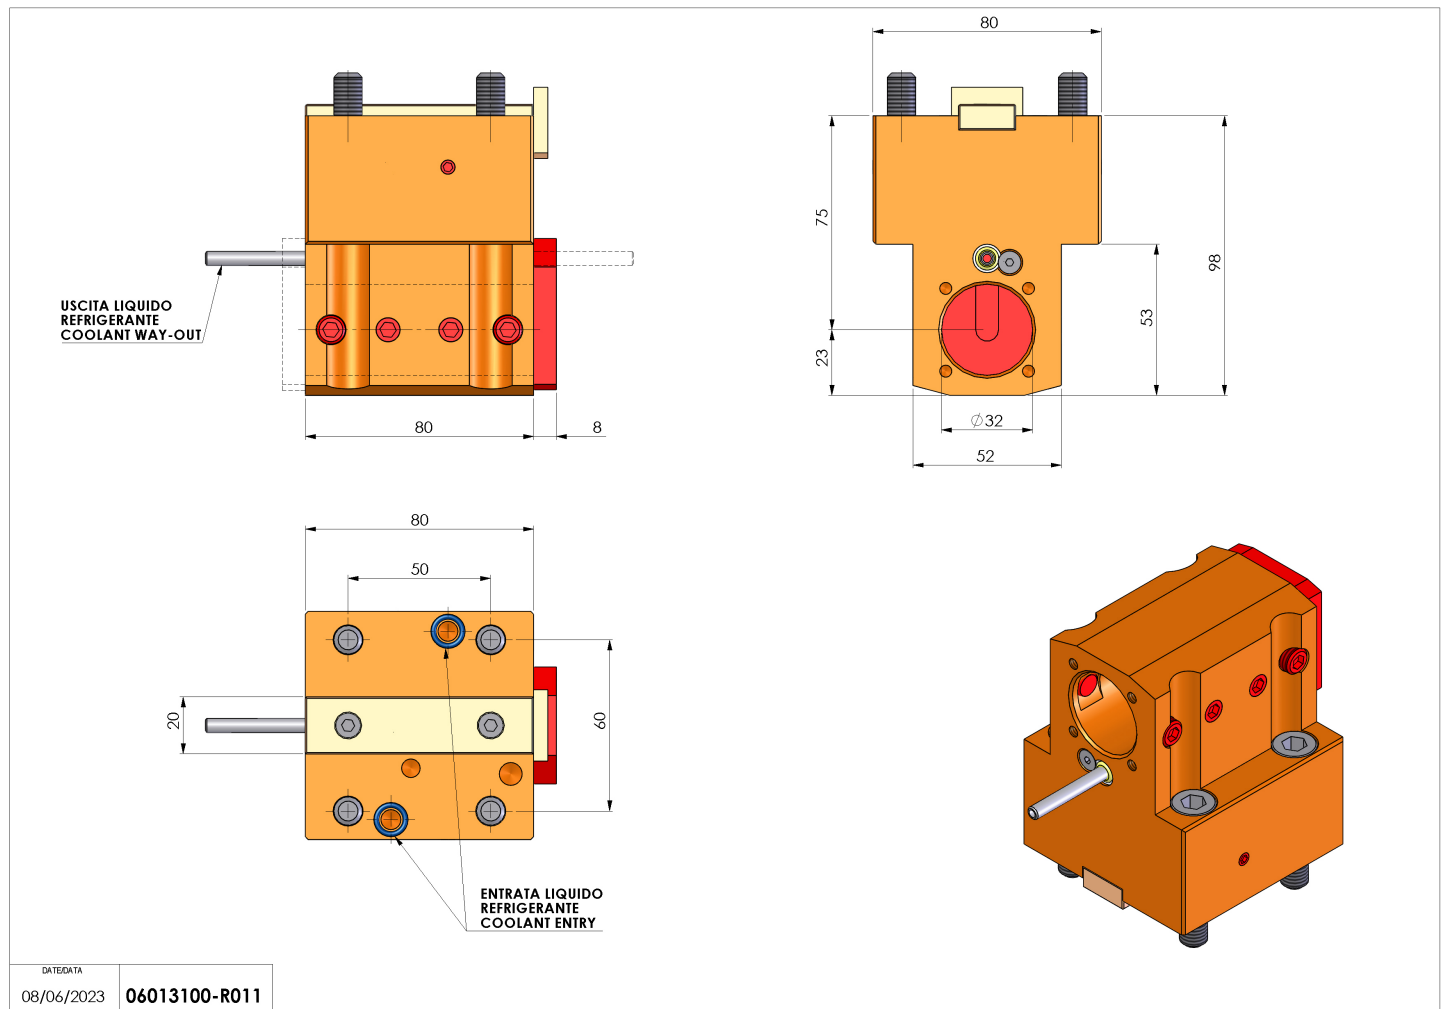

## 06013100 - TH-BRB D55 D32 H75 NK

<b>Tipo</b>	TH-BRB Portautensili statico portabareno
<b>Attacco</b>	CILINDRICO 55
<b>Uscita utensile</b>	TH porta bareno 32
<b>Raffreddamento</b>	Refrigerazione esterna / interna
<b>H [mm]</b>	75

<b>Accessori</b>	N.D.
<b>Note</b>	N.D.
<b>Note per il montaggio</b>	N.D.

Verificare sempre gli ingombri del portautensile in torretta

Salvo modifiche tecniche