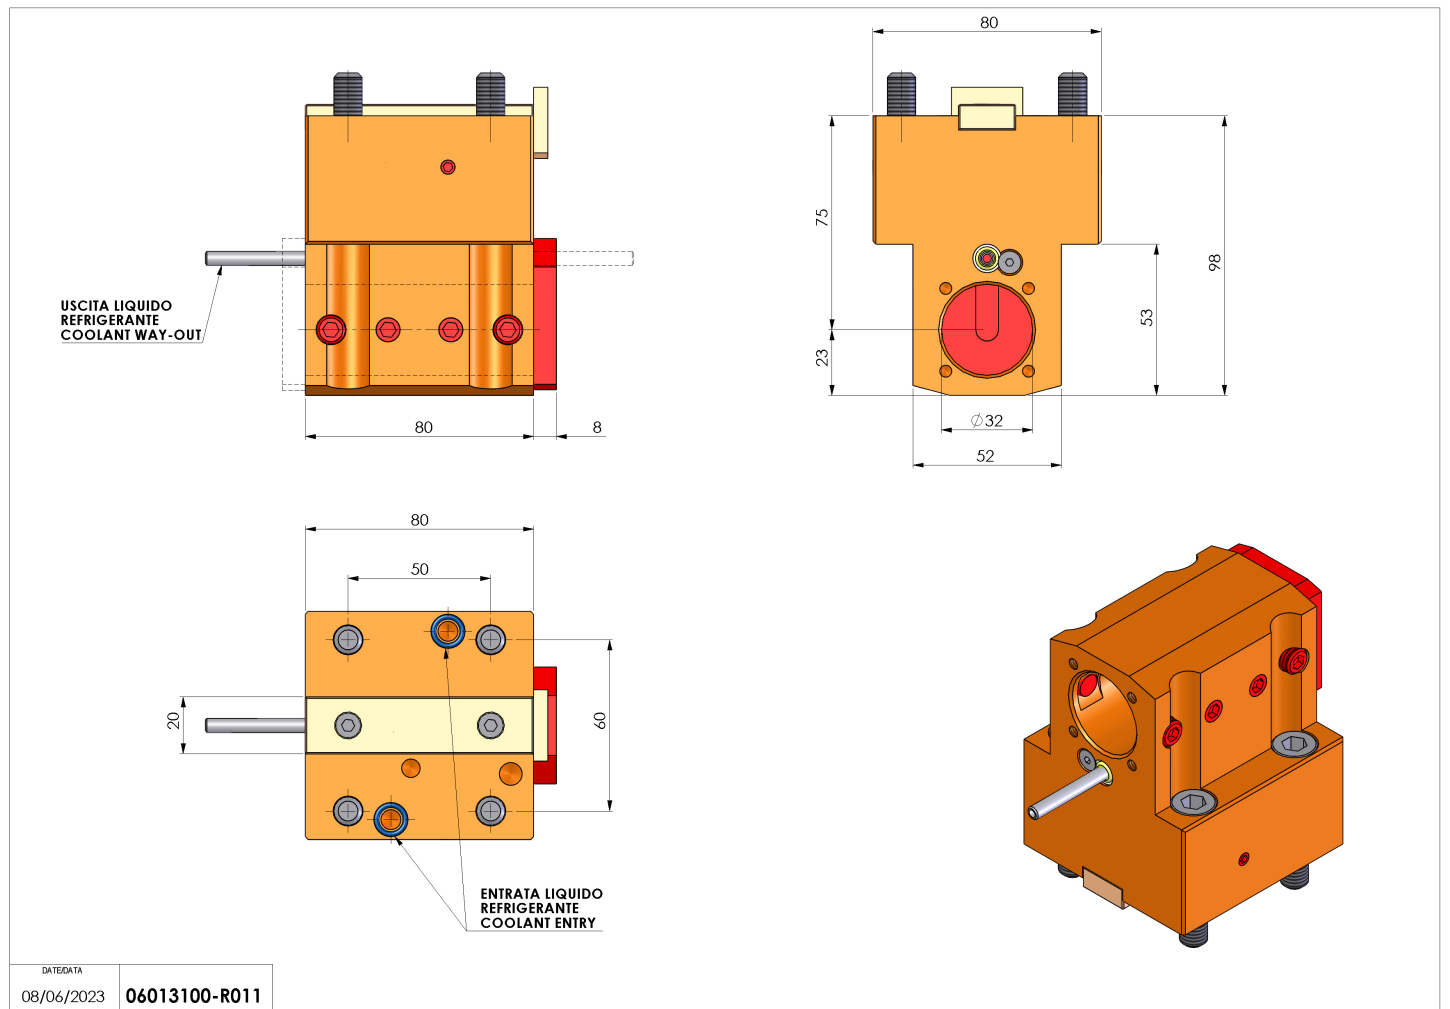

06013100 - TH-BRB D55 D32 H75 NK

Tipo	TH-BRB Portautensili statico portabareno
Attacco	CILINDRICO 55
Uscita utensile	TH porta bareno 32
Raffreddamento	Refrigerazione esterna / interna
H [mm]	75

Accessori	N.D.
Note	N.D.
Note per il montaggio	N.D.

Verificare sempre gli ingombri del portautensile in torretta

Salvo modifiche tecniche