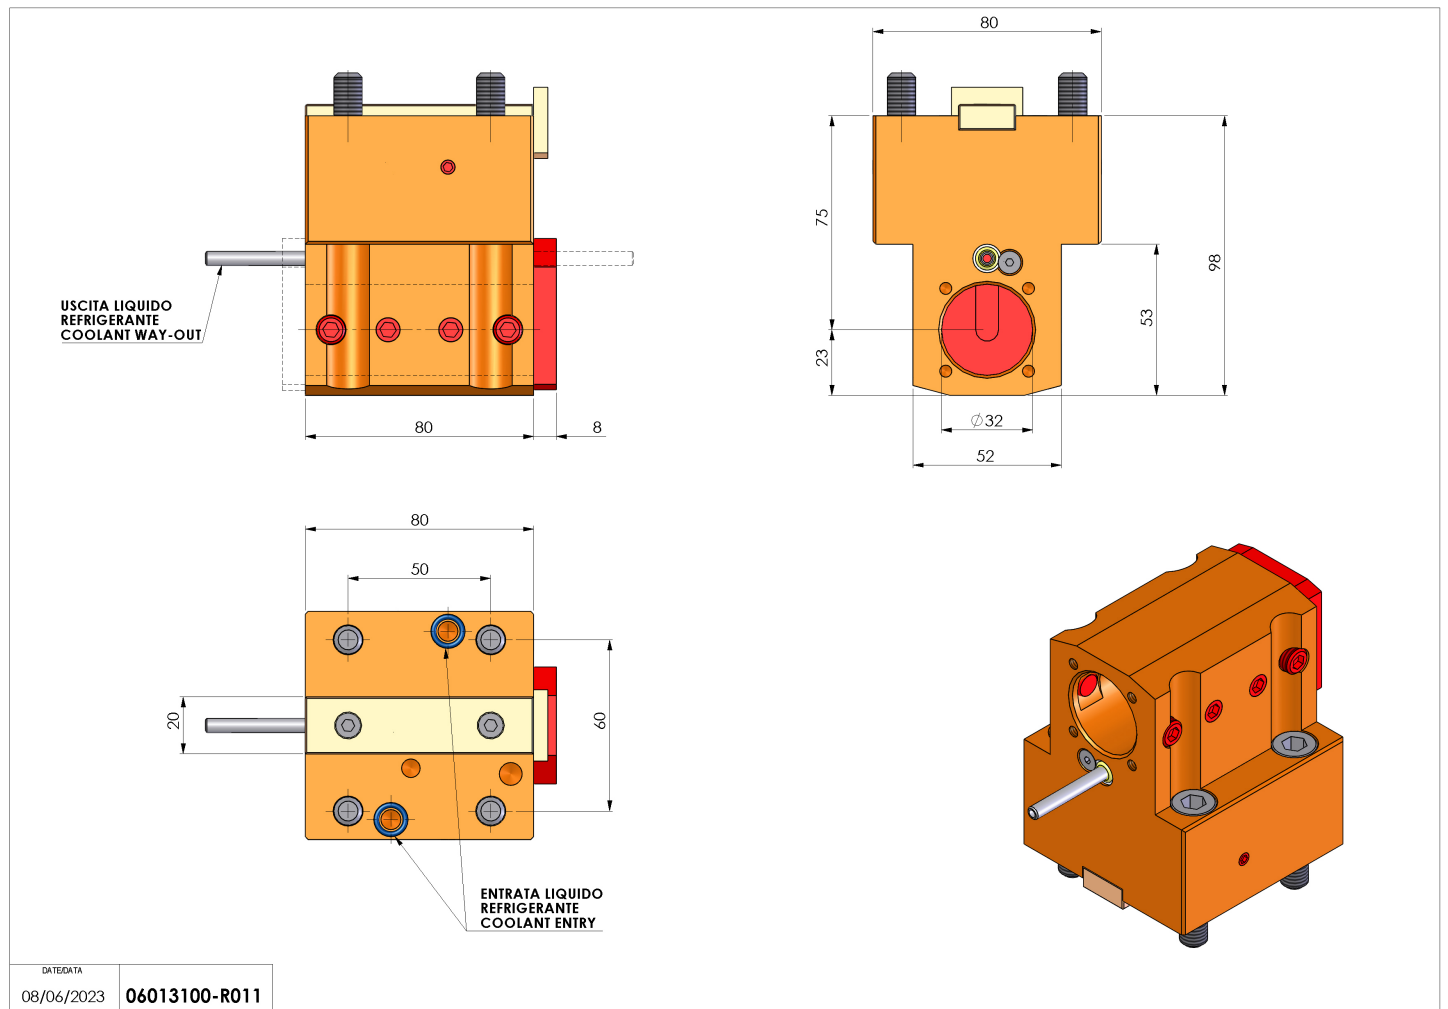

## 06013100 - TH-BRB D55 D32 H75 NK

<b>Tipo</b>	TH-BRB Portautensili statico portabareno
<b>Attacco</b>	CILINDRICO 55
<b>Uscita utensile</b>	TH porta bareno 32
<b>Raffreddamento</b>	Refrigerazione esterna / interna
<b>H [mm]</b>	75

<b>Accessori</b>	N.D.
<b>Note</b>	N.D.
<b>Note per il montaggio</b>	N.D.

Verificare sempre gli ingombri del portautensile in torretta

Salvo modifiche tecniche