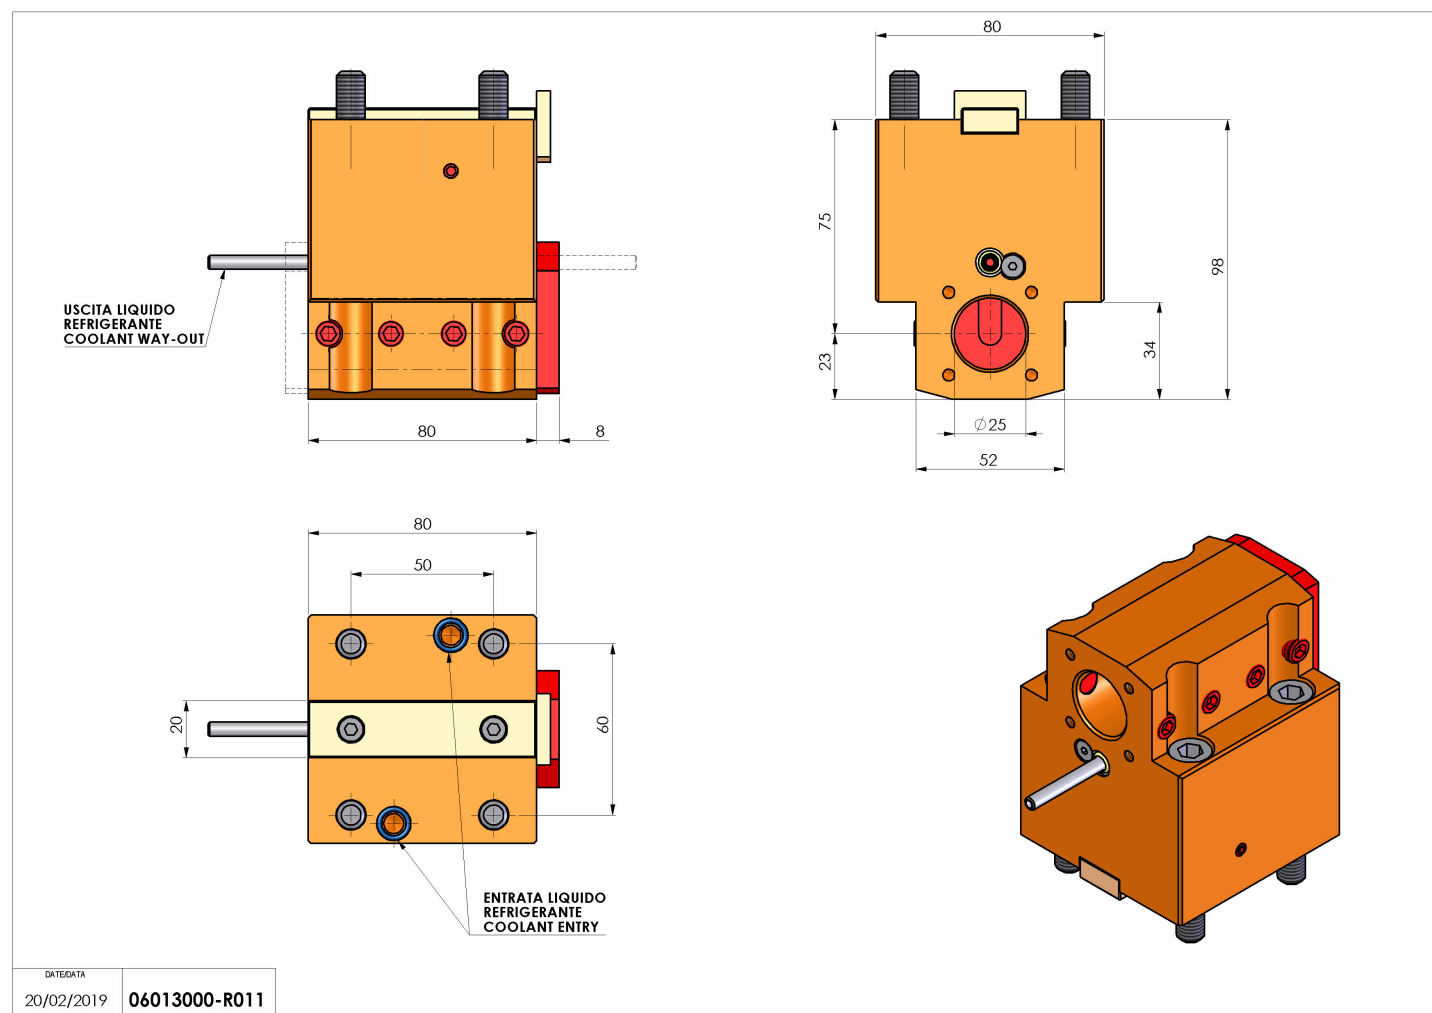

## 06013000 - TH-BRB D55 D25 H75 NK

<b>Tipo</b>	TH-BRB Portautensili statico portabareno
<b>Attacco</b>	CILINDRICO 55
<b>Uscita utensile</b>	TH porta bareno 25
<b>Raffreddamento</b>	Refrigerazione esterna / interna
<b>H [mm]</b>	75

<b>Accessori</b>	N.D.
<b>Note</b>	N.D.
<b>Note per il montaggio</b>	N.D.

Verificare sempre gli ingombri del portautensile in torretta

Salvo modifiche tecniche