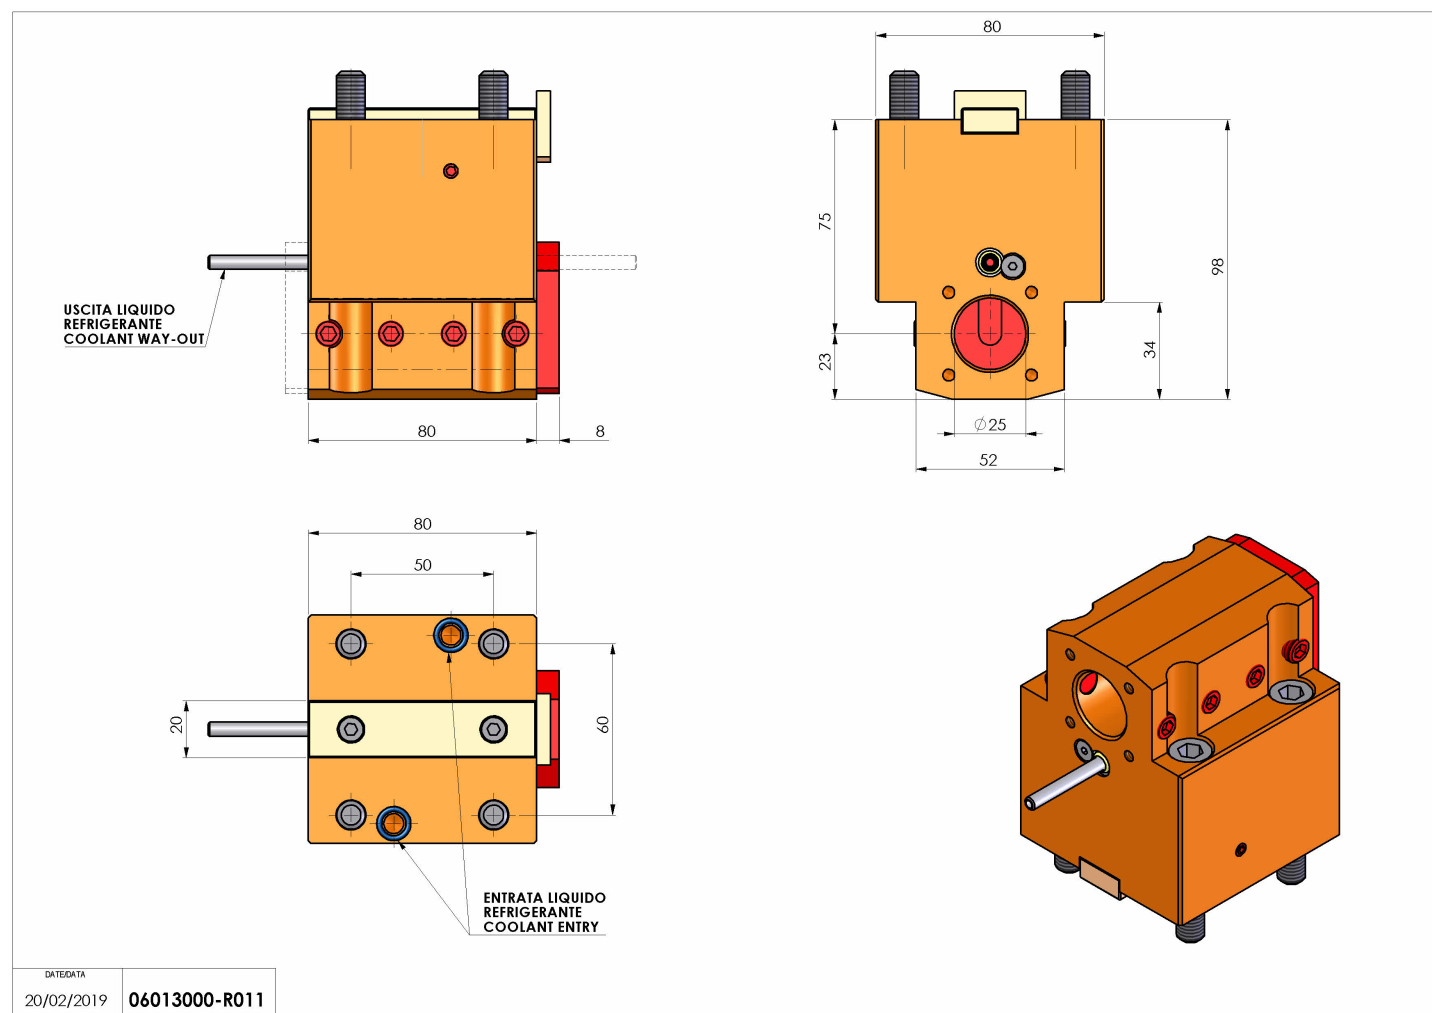

06013000 - TH-BRB D55 D25 H75 NK

Tipo	TH-BRB Portautensili statico portabareno
Attacco	CILINDRICO 55
Uscita utensile	TH porta bareno 25
Raffreddamento	Refrigerazione esterna / interna
H [mm]	75

Accessori	N.D.
Note	N.D.
Note per il montaggio	N.D.

Verificare sempre gli ingombri del portautensile in torretta

Salvo modifiche tecniche