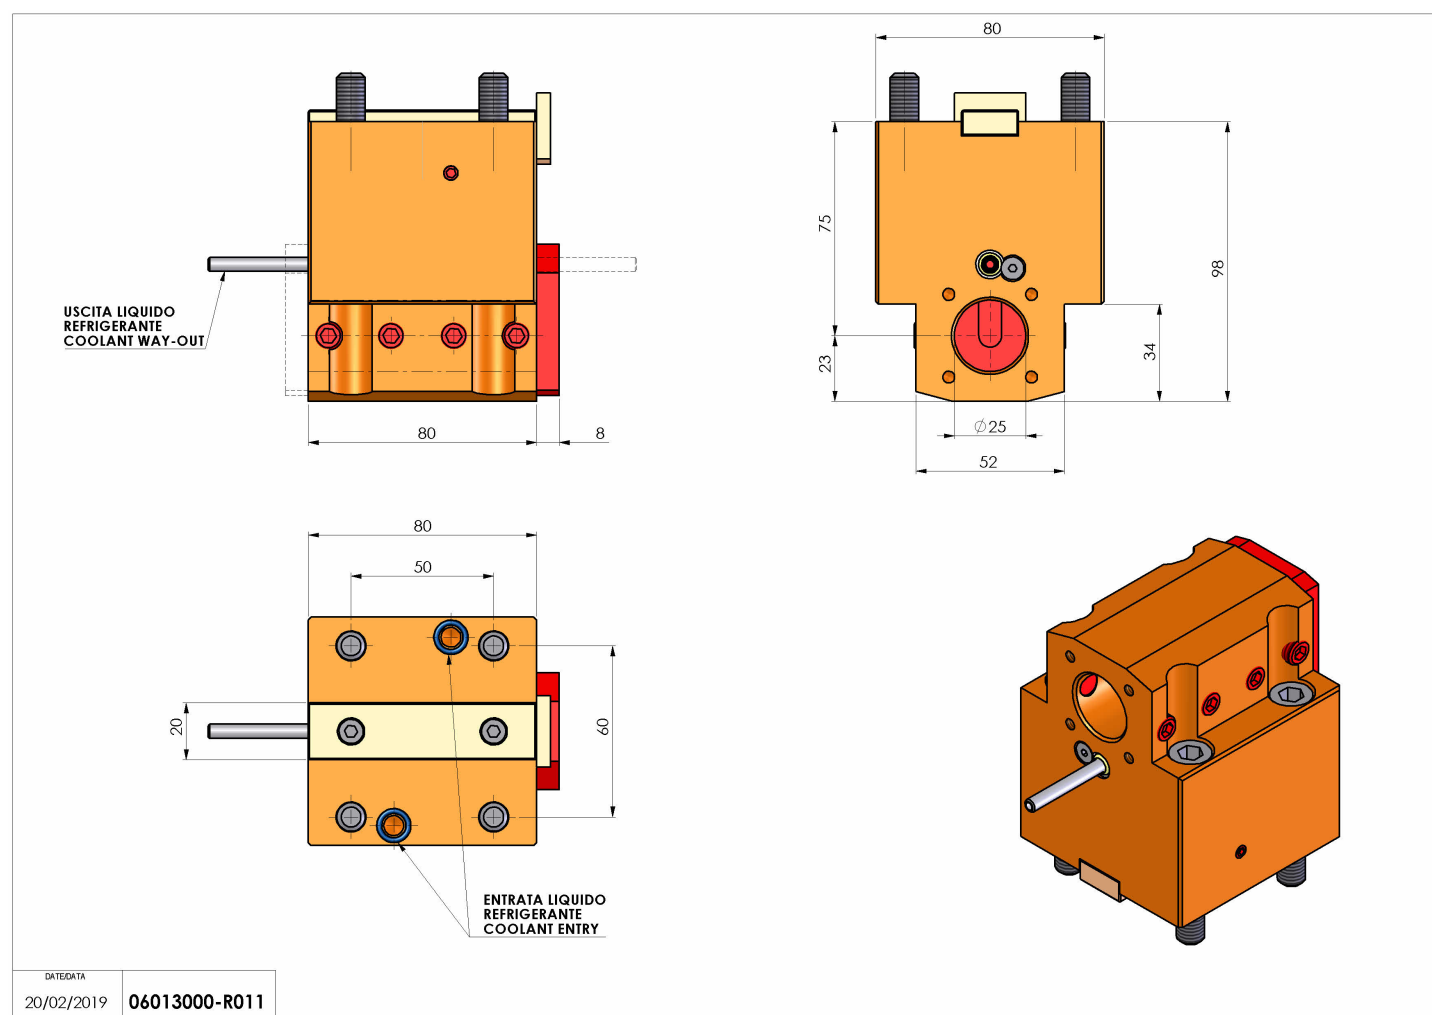

06013000 - TH-BRB D55 D25 H75 NK

Tipo	TH-BRB Portautensili statico portabareno
Attacco	CILINDRICO 55
Uscita utensile	TH porta bareno 25
Raffreddamento	Refrigerazione esterna / interna
H [mm]	75

Accessori	N.D.
Note	N.D.
Note per il montaggio	N.D.

Verificare sempre gli ingombri del portautensile in torretta

Salvo modifiche tecniche